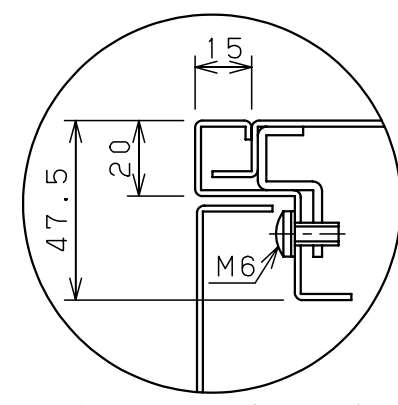

扉 機器取付有効図

注) 両扉の合わせ部の有効深さは  
図中有効深さより23mm  
引いた寸法になります

キャビネット仕様			品名			
形式	屋内用		盤用キャビネット			
ボデー	鋼板	t1.6	B12-106-2			
ドア	鋼板	t1.6				
基板	木板	t15				
塗装色	ライトベージュ (5Y7/1)		尺	1:15	設計	水野
IP	保護等級 IP2XC		製	水野	検	鈴木忍
			図	水野	検	鈴木忍
			作	2006年	1月	5日
			成			