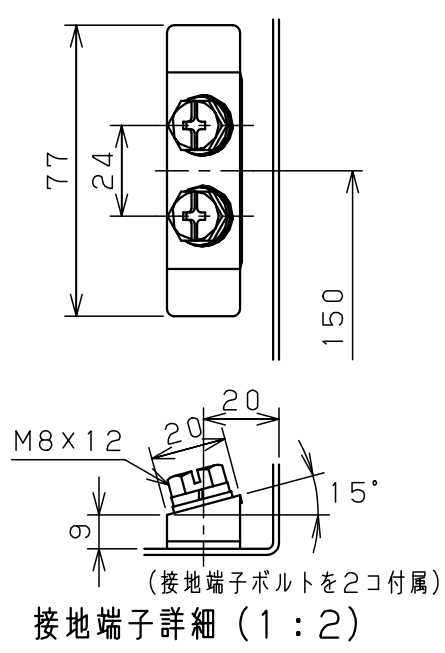

扉 機器取付有効図

注) 両扉の合わせ部の有効深さは  
図中有効深さより23mm  
引いた寸法になります

キャビネット仕様			品名			
形式	屋内用		盤用キャビネット			
ボデー	鋼板	t1.6	B12-106-2			
ドア	鋼板	t1.6				
基板	木板	t15				
塗装色	ライトベージュ (5Y7/1)		尺	1:15	設計	水野
IP	保護等級 IP2XC		製	水野	検	鈴木忍
			図	水野	検	鈴木忍
			作	2006年	1月	5日
			成			