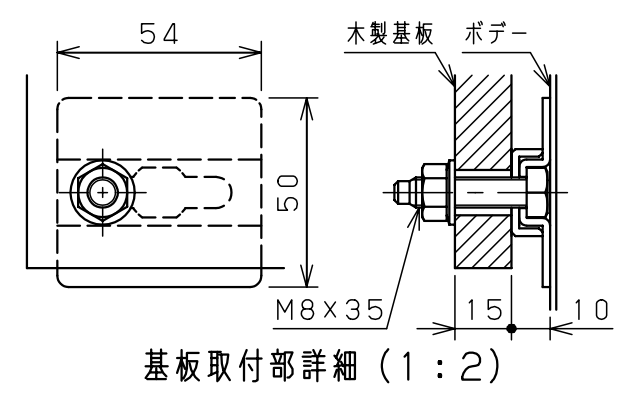

扉 機器取付有効図

注) 両扉の合わせ部の有効深さは  
図中有効深さより23mm  
引いた寸法になります

キャビネット仕様			品名			
形式	屋内用		盤用キャビネット			
ボデー	鋼板	t1.6	B12-106-2			
ドア	鋼板	t1.6				
基板	木板	t15				
塗装色	ライトベージュ (5Y7/1)		尺	1:15	設計	水野
IP	保護等級 IP2XC		製	水野	検	鈴木忍
			図	水野	検	鈴木忍
			作	2006年	1月	5日
			成			