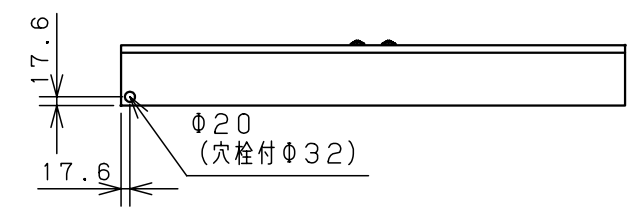

扉 機器取付有効図

注) 両扉の合わせ部の有効深さは  
図中有効深さより23mm  
引いた寸法になります

キャビネット仕様			品名			
形式	屋内用		盤用キャビネット			
ボデー	鋼板	t1.6	B12-106-2			
ドア	鋼板	t1.6				
基板	木板	t15				
塗装色	ライトベージュ (5Y7/1)		尺	1:15	設計	水野
IP	保護等級 IP2XC		製	水野	検	鈴木忍
			図	水野	検	鈴木忍
			作	2006年	1月	5日
			成			