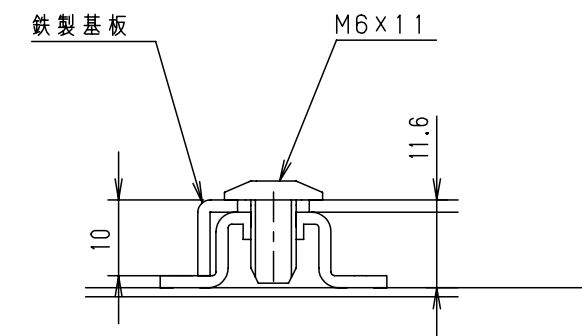

付属品リスト		
部品名	用途	入数
取扱説明書		1

特記事項

※1 扉開角度は約115°です。

キャビネット仕様				品名								
形式	屋内用			CH形ボックス								
ボデー	鋼板	t1.2			CH16-22AC							
ドア	鋼板	t1.6			1/2							
基板	鋼板	t1.6										
塗装色	クリーム	(2.5Y9/1)			尺	1:5	設計	水野	製	塚原	検	鈴木一
IP	保護等級	IP4X			基準							
質量	製品質量	2.9 kg			作成日	2010年		3月	8日			

B部詳細 (1:1)

C部詳細 (1:1)

D部詳細 (1:1)

E部詳細 (1:1)  
(製品ヨコ寸法600mmの場合)

F部 接地端子詳細 (1:1)

扉 機器取付有効図

G-G部 基板取付詳細 (1:1)

※1 基板を固定しているネジは製品サイズにより本数が異なります。

品名		CH形ボックス					
図番		詳細図 CH-A					
合基準	尺度	設計	水野	製図	小島	検図	後藤
作成日		2008年		5月		1日	