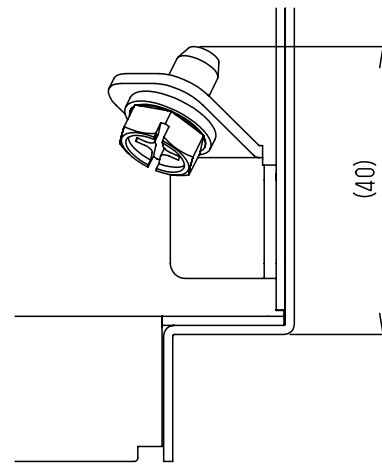

付属品リスト		
部品名	用途	入数
取扱説明書		1

特記事項

※1 扉開角度は約115°です。

キャビネット仕様				品名								
形式	屋内用			CH形ボックス								
ボデー	鋼板	t1.2			CH16-22AC							
ドア	鋼板	t1.6			1/2							
基板	鋼板	t1.6										
塗装色	クリーム	(2.5Y9/1)			尺	1:5	設計	水野	製	塚原	検	鈴木一
IP	保護等級	IP4X			基準							
質量	製品質量	2.9 kg			作成日	2010年		3月	8日			

B部詳細 (1:1)

C部詳細 (1:1)

D部詳細 (1:1)

E部詳細 (1:1)  
(製品ヨコ寸法600mmの場合)

F部 接地端子詳細 (1:1)

扉 機器取付有効図

G-G部 基板取付詳細 (1:1)

※1 基板を固定しているネジは製品サイズにより本数が異なります。

品名		CH形ボックス					
図番		詳細図 CH-A					
合基準	尺度	設計	水野	製図	小島	検図	後藤
作成日		2008年		5月		1日	