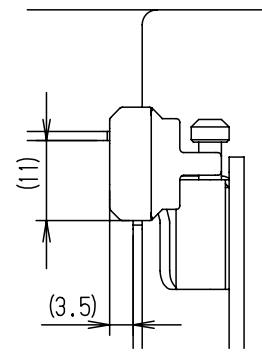

付属品リスト		
部品名	用途	入数
取扱説明書		1

特記事項

※1 扉開角度は約115°です。

キャビネット仕様				品名								
形式	屋内用			CH形ボックス								
ボデー	鋼板	t1.2			CH16-22AC							
ドア	鋼板	t1.6			1/2							
基板	鋼板	t1.6										
塗装色	クリーム	(2.5Y9/1)			尺	1:5	設計	水野	製	塚原	検	鈴木一
IP	保護等級	IP4X			基準							
質量	製品質量	2.9 kg			作成日	2010年		3月	8日			

B部詳細 (1:1)

C部詳細 (1:1)

D部詳細 (1:1)

E部詳細 (1:1)  
(製品ヨコ寸法600mmの場合)

F部 接地端子詳細 (1:1)

扉 機器取付有効図

G-G部 基板取付詳細 (1:1)

※1 基板を固定しているネジは製品サイズにより本数が異なります。

品名		CH形ボックス					
図番		詳細図 CH-A					
合基準	尺度	設計	水野	製図	小島	検図	後藤
作成日		2008年		5月		1日	