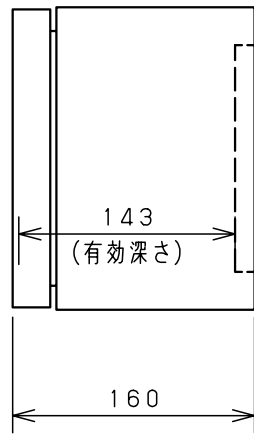

付属品リスト		
部品名	用途	入数
取扱説明書		1

特記事項

※1 扉開角度は約115°です。

キャビネット仕様				品名								
形式	屋内用			CH形ボックス								
ボデー	鋼板	t1.2			CH16-22AC							
ドア	鋼板	t1.6			1/2							
基板	鋼板	t1.6										
塗装色	クリーム	(2.5Y9/1)			尺	1:5	設計	水野	製	塚原	検	鈴木一
IP	保護等級	IP4X			基準							
質量	製品質量	2.9 kg			作成日	2010年		3月	8日			

B部詳細 (1:1)

C部詳細 (1:1)

D部詳細 (1:1)

E部詳細 (1:1)  
(製品ヨコ寸法600mmの場合)

F部 接地端子詳細 (1:1)

扉 機器取付有効図

G-G部 基板取付詳細 (1:1)

※1 基板を固定しているネジは製品サイズにより本数が異なります。

品名		CH形ボックス					
図番		詳細図 CH-A					
合基準	尺度	設計	水野	製図	小島	検図	後藤
作成日		2008年		5月		1日	