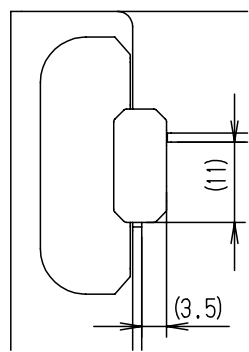

付属品リスト		
部品名	用途	入数
取扱説明書		1

特記事項

※1 扉開角度は約115°です。

キャビネット仕様				品名								
形式	屋内用			CH形ボックス								
ボデー	鋼板	t1.2			CH16-22AC							
ドア	鋼板	t1.6			1/2							
基板	鋼板	t1.6										
塗装色	クリーム	(2.5Y9/1)			尺	1:5	設計	水野	製	塚原	検	鈴木一
IP	保護等級	IP4X			基準							
質量	製品質量	2.9 kg			作成日	2010年		3月	8日			

B部詳細 (1:1)

C部詳細 (1:1)

D部詳細 (1:1)

E部詳細 (1:1)  
(製品ヨコ寸法600mmの場合)

F部 接地端子詳細 (1:1)

扉 機器取付有効図

G-G部 基板取付詳細 (1:1)

※1 基板を固定しているネジは製品サイズにより本数が異なります。

品名		CH形ボックス					
図番		詳細図 CH-A					
合基準	尺度	設計	水野	製図	小島	検図	後藤
作成日		2008年		5月		1日	