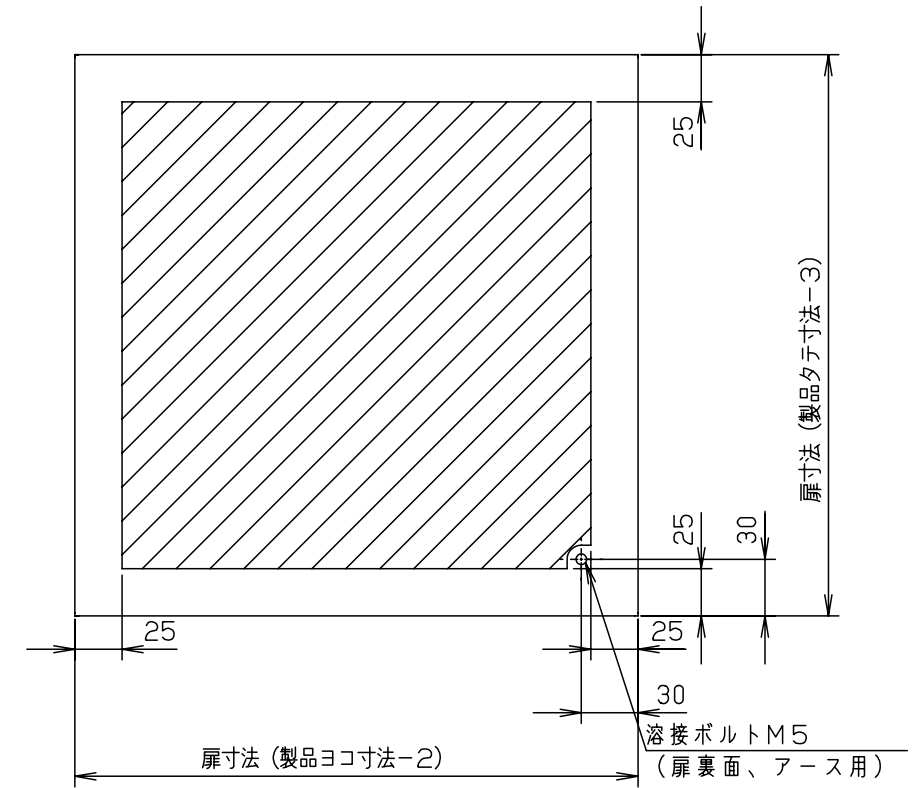

付属品リスト		
部品名	用途	入数
取扱説明書		1

特記事項

※1 扉開角度は約115°です。

キャビネット仕様				品名								
形式	屋内用			CH形ボックス								
ボデー	鋼板	t1.2			CH16-22AC							
ドア	鋼板	t1.6			1/2							
基板	鋼板	t1.6										
塗装色	クリーム	(2.5Y9/1)			尺	1:5	設計	水野	製	塚原	検	鈴木一
IP	保護等級	IP4X			基準							
質量	製品質量	2.9 kg			作成日	2010年		3月	8日			

B部詳細 (1:1)

C部詳細 (1:1)

D部詳細 (1:1)

E部詳細 (1:1)  
(製品ヨコ寸法600mmの場合)

F部 接地端子詳細 (1:1)

扉 機器取付有効図

G-G部 基板取付詳細 (1:1)

※1 基板を固定しているネジは製品サイズにより本数が異なります。

品名		CH形ボックス					
図番		詳細図 CH-A					
合基準	尺度	設計	水野	製図	小島	検図	後藤
作成日		2008年		5月		1日	