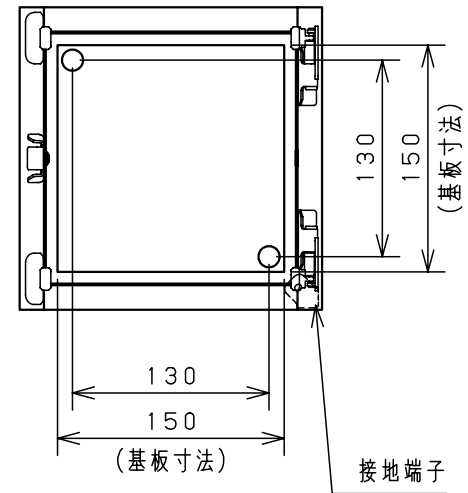

付属品リスト		
部品名	用途	入数
取扱説明書		1

特記事項

※1 扉開角度は約115°です。

キャビネット仕様				品名								
形式	屋内用			CH形ボックス								
ボデー	鋼板	t1.2			CH16-22AC							
ドア	鋼板	t1.6			1/2							
基板	鋼板	t1.6										
塗装色	クリーム	(2.5Y9/1)			尺	1:5	設計	水野	製	塚原	検	鈴木一
IP	保護等級	IP4X			基準							
質量	製品質量	2.9 kg			作成日	2010年		3月	8日			

B部詳細 (1:1)

C部詳細 (1:1)

D部詳細 (1:1)

E部詳細 (1:1)  
(製品ヨコ寸法600mmの場合)

F部 接地端子詳細 (1:1)

扉 機器取付有効図

G-G部 基板取付詳細 (1:1)

※1 基板を固定しているネジは製品サイズにより本数が異なります。

品名		CH形ボックス					
図番		詳細図 CH-A					
合基準	尺度	設計	水野	製図	小島	検図	後藤
作成日		2008年		5月		1日	