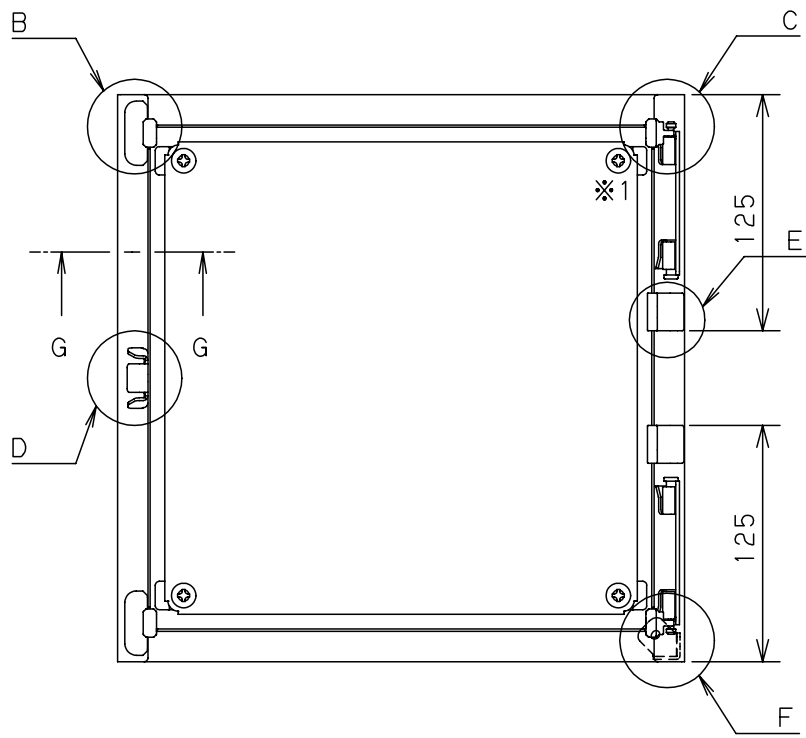

付属品リスト		
部品名	用途	入数
取扱説明書		1

特記事項

※1 扉開角度は約115°です。

キャビネット仕様				品名								
形式	屋内用			CH形ボックス								
ボデー	鋼板	t1.2			CH16-22AC							
ドア	鋼板	t1.6			1/2							
基板	鋼板	t1.6										
塗装色	クリーム	(2.5Y9/1)			尺	1:5	設計	水野	製	塚原	検	鈴木一
IP	保護等級	IP4X			基準							
質量	製品質量	2.9 kg			作成日	2010年		3月	8日			

B部詳細 (1:1)

C部詳細 (1:1)

D部詳細 (1:1)

E部詳細 (1:1)  
(製品ヨコ寸法600mmの場合)

F部 接地端子詳細 (1:1)

扉 機器取付有効図

G-G部 基板取付詳細 (1:1)

※1 基板を固定しているネジは製品サイズにより本数が異なります。

品名		CH形ボックス					
図番		詳細図 CH-A					
合基準	尺度	設計	水野	製図	小島	検図	後藤
作成日		2008年		5月		1日	