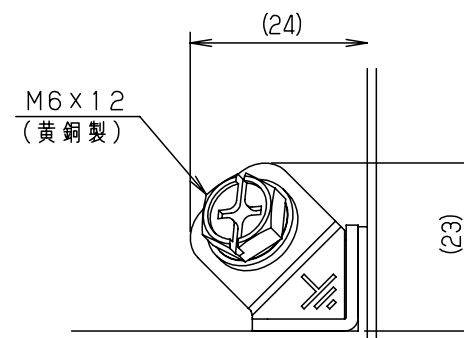

付属品リスト		
部品名	用途	入数
取扱説明書		1

特記事項

※1 扉開角度は約115°です。

キャビネット仕様				品名								
形式	屋内用			CH形ボックス								
ボデー	鋼板	t1.2			CH16-22AC							
ドア	鋼板	t1.6			1/2							
基板	鋼板	t1.6										
塗装色	クリーム	(2.5Y9/1)			尺	1:5	設計	水野	製	塚原	検	鈴木一
IP	保護等級	IP4X			基準							
質量	製品質量	2.9 kg			作成日	2010年		3月	8日			

B部詳細 (1:1)

C部詳細 (1:1)

D部詳細 (1:1)

E部詳細 (1:1)  
(製品ヨコ寸法600mmの場合)

F部 接地端子詳細 (1:1)

扉 機器取付有効図

G-G部 基板取付詳細 (1:1)

※1 基板を固定しているネジは製品サイズにより本数が異なります。

品名		CH形ボックス					
図番		詳細図 CH-A					
合基準	尺度	設計	水野	製図	小島	検図	後藤
作成日		2008年		5月		1日	