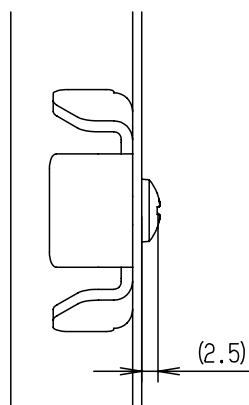

付属品リスト		
部品名	用途	入数
取扱説明書		1

特記事項

※1 扉開角度は約115°です。

キャビネット仕様				品名								
形式	屋内用			CH形ボックス								
ボデー	鋼板	t1.2			CH16-22AC							
ドア	鋼板	t1.6			1/2							
基板	鋼板	t1.6										
塗装色	クリーム	(2.5Y9/1)			尺	1:5	設計	水野	製	塚原	検	鈴木一
IP	保護等級	IP4X			基準							
質量	製品質量	2.9 kg			作成日	2010年		3月	8日			

B部詳細 (1:1)

C部詳細 (1:1)

D部詳細 (1:1)

E部詳細 (1:1)  
(製品ヨコ寸法600mmの場合)

F部 接地端子詳細 (1:1)

扉 機器取付有効図

G-G部 基板取付詳細 (1:1)

※1 基板を固定しているネジは製品サイズにより本数が異なります。

品名		CH形ボックス					
図番		詳細図 CH-A					
合基準	尺度	設計	水野	製図	小島	検図	後藤
作成日		2008年		5月		1日	