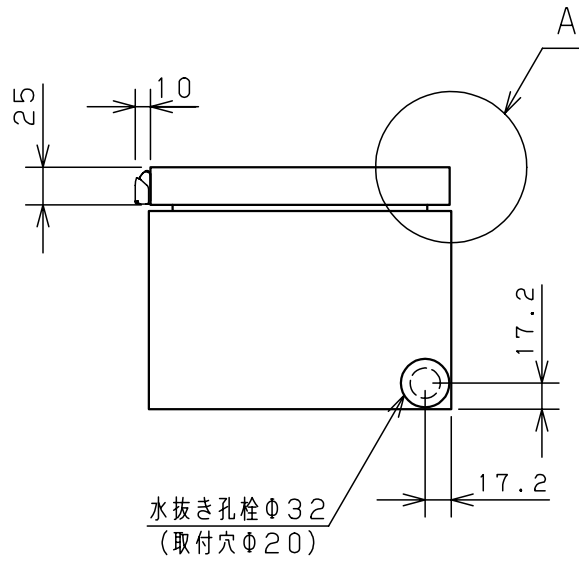

付属品リスト		
部品名	用途	入数
取扱説明書		1

特記事項

※1 扉開角度は約115°です。

キャビネット仕様				品名								
形式	屋内用			CH形ボックス								
ボデー	鋼板	t1.2			CH16-22AC							
ドア	鋼板	t1.6			1/2							
基板	鋼板	t1.6										
塗装色	クリーム	(2.5Y9/1)			尺	1:5	設計	水野	製	塚原	検	鈴木一
IP	保護等級	IP4X			基準							
質量	製品質量	2.9 kg			作成日	2010年		3月	8日			

B部詳細 (1:1)

C部詳細 (1:1)

D部詳細 (1:1)

E部詳細 (1:1)  
(製品ヨコ寸法600mmの場合)

F部 接地端子詳細 (1:1)

扉 機器取付有効図

G-G部 基板取付詳細 (1:1)

※1 基板を固定しているネジは製品サイズにより本数が異なります。

品名		CH形ボックス					
図番		詳細図 CH-A					
合基準	尺度	設計	水野	製図	小島	検図	後藤
作成日		2008年		5月		1日	