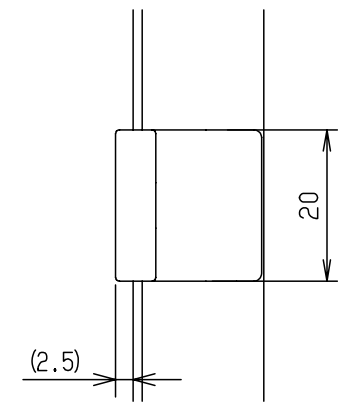

付属品リスト		
部品名	用途	入数
取扱説明書		1

特記事項

※1 扉開角度は約115°です。

キャビネット仕様				品名								
形式	屋内用			CH形ボックス								
ボデー	鋼板	t1.2			CH16-22AC							
ドア	鋼板	t1.6			1/2							
基板	鋼板	t1.6										
塗装色	クリーム	(2.5Y9/1)			尺	1:5	設計	水野	製	塚原	検	鈴木一
IP	保護等級	IP4X			基準							
質量	製品質量	2.9 kg			作成日	2010年		3月	8日			

B部詳細 (1:1)

C部詳細 (1:1)

D部詳細 (1:1)

E部詳細 (1:1)  
(製品ヨコ寸法600mmの場合)

F部 接地端子詳細 (1:1)

扉 機器取付有効図

G-G部 基板取付詳細 (1:1)

※1 基板を固定しているネジは製品サイズにより本数が異なります。

品名		CH形ボックス					
図番		詳細図 CH-A					
合基準	尺度	設計	水野	製図	小島	検図	後藤
作成日		2008年		5月		1日	