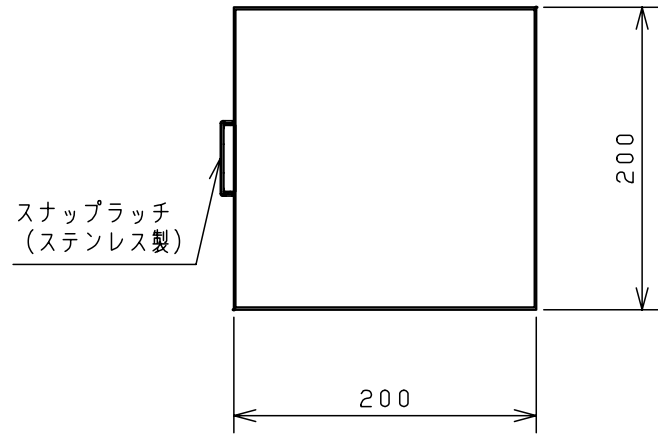

付属品リスト		
部品名	用途	入数
取扱説明書		1

特記事項

※1 扉開角度は約115°です。

キャビネット仕様				品名								
形式	屋内用			CH形ボックス								
ボデー	鋼板	t1.2			CH16-22AC							
ドア	鋼板	t1.6			1/2							
基板	鋼板	t1.6										
塗装色	クリーム	(2.5Y9/1)			尺	1:5	設計	水野	製	塚原	検	鈴木一
IP	保護等級	IP4X			基準							
質量	製品質量	2.9 kg			作成日	2010年		3月	8日			

B部詳細 (1:1)

C部詳細 (1:1)

D部詳細 (1:1)

E部詳細 (1:1)  
(製品ヨコ寸法600mmの場合)

F部 接地端子詳細 (1:1)

扉 機器取付有効図

G-G部 基板取付詳細 (1:1)

※1 基板を固定しているネジは製品サイズにより本数が異なります。