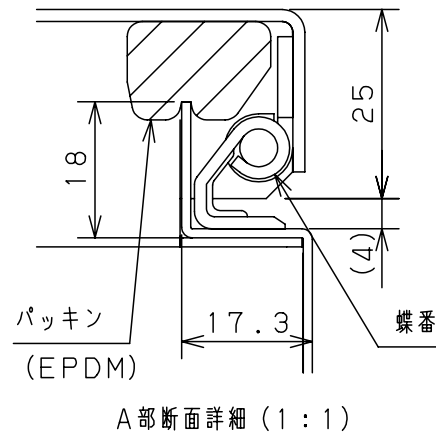

付属品リスト		
部品名	用途	入数
取扱説明書		1

特記事項

※1 扉開角度は約115°です。

キャビネット仕様				品名								
形式	屋内用			CH形ボックス								
ボデー	鋼板	t1.2			CH16-22AC							
ドア	鋼板	t1.6			1/2							
基板	鋼板	t1.6										
塗装色	クリーム	(2.5Y9/1)			尺	1:5	設計	水野	製	塚原	検	鈴木一
IP	保護等級	IP4X			基準							
質量	製品質量	2.9 kg			作成日	2010年		3月	8日			

B部詳細 (1:1)

C部詳細 (1:1)

D部詳細 (1:1)

E部詳細 (1:1)  
(製品ヨコ寸法600mmの場合)

F部 接地端子詳細 (1:1)

扉 機器取付有効図

G-G部 基板取付詳細 (1:1)

※1 基板を固定しているネジは製品サイズにより本数が異なります。

品名		CH形ボックス					
図番		詳細図 CH-A					
合基準	尺度	設計	水野	製図	小島	検図	後藤
作成日		2008年		5月		1日	