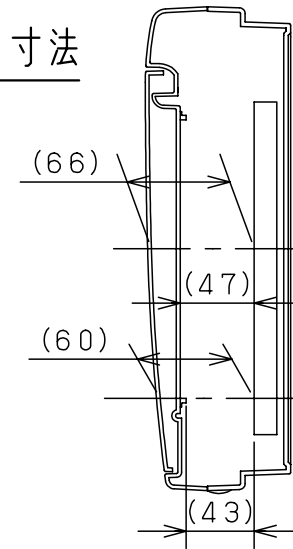

有効深さ寸法

形式		キャビネット仕様		品名		日東分電盤ボックス					
形式	露出・半埋込共用型			FPC-2 (屋内用ドア付FPボックス)							
材質 (板厚)	ボデー	プラスチック (難燃性樹脂)		図番	6						
	カバー	プラスチック (難燃性樹脂)									
	基板	化粧合板 t 15									
色彩	ボデー	ホワイト (N-9.5)		合 準 尺 度	1:5	設 計	北原	製 図	北原	検 図	堀尾
	カバー	ホワイト (N-9.5)									
		ドア-はカバーと同様		作成日		2004年3月26日					