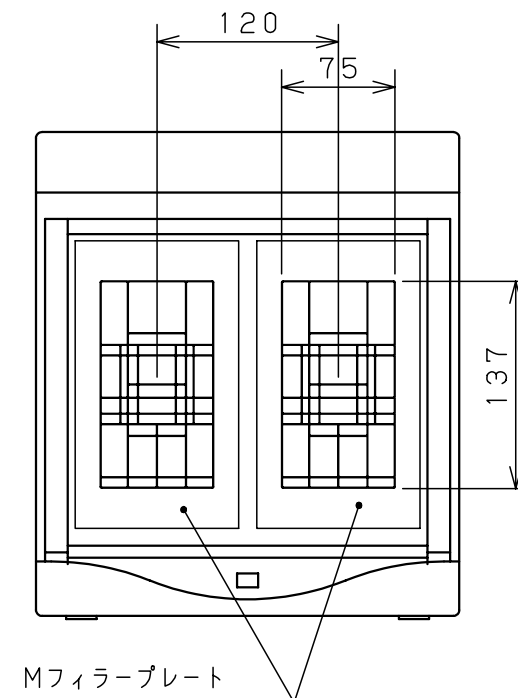

有効深さ寸法

形式		キャビネット仕様		品名		日東分電盤ボックス					
形式	露出・半埋込共用型			FPC-2 (屋内用ドア付FPボックス)							
材質 (板厚)	ボデー	プラスチック (難燃性樹脂)		図番	6						
	カバー	プラスチック (難燃性樹脂)									
	基板	化粧合板 t 15									
色彩	ボデー	ホワイト (N-9.5)		合 準 尺 度	1:5	設 計	北原	製 図	北原	検 図	堀尾
	カバー	ホワイト (N-9.5)									
		ドア-はカバーと同様		作成日		2004年3月26日					