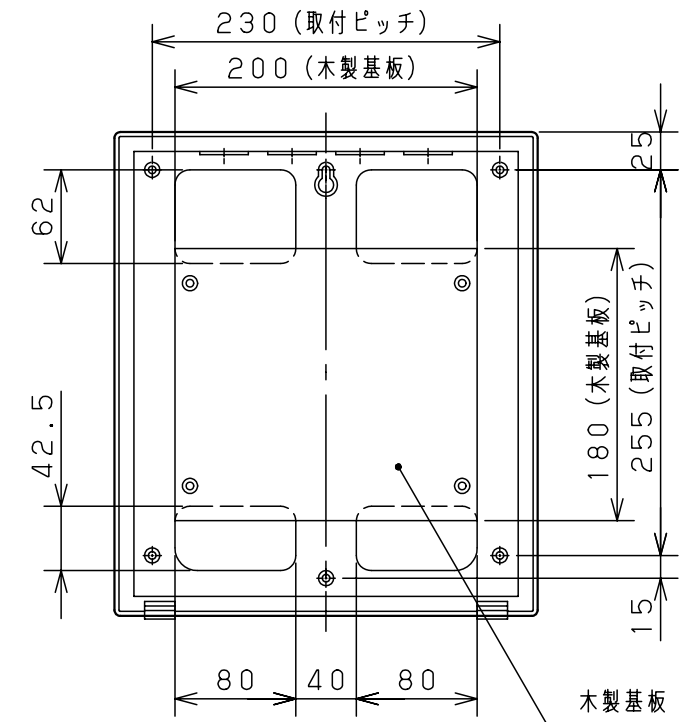

有効深さ寸法

形式		キャビネット仕様		品名		日東分電盤ボックス					
形式	露出・半埋込共用型			FPC-2 (屋内用ドア付FPボックス)							
材質 (板厚)	ボデー	プラスチック (難燃性樹脂)		図番	6						
	カバー	プラスチック (難燃性樹脂)									
	基板	化粧合板 t 15									
色彩	ボデー	ホワイト (N-9.5)		合 準 尺 度	1:5	設 計	北原	製 図	北原	検 図	堀尾
	カバー	ホワイト (N-9.5)									
		ドア-はカバーと同様		作成日		2004年3月26日					