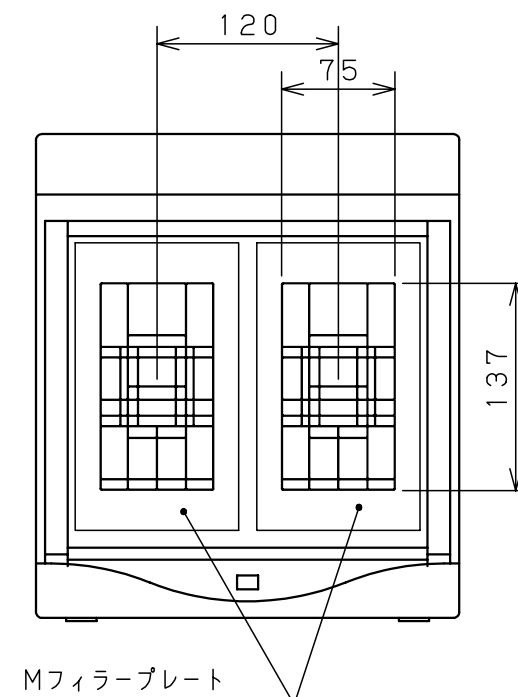

有効深さ寸法

形式		キャビネット仕様		品名		日東分電盤ボックス						
露出・半埋込共用型				FPC-2D (屋内用ドア付FPボックス)								
材質 (板厚)	ボデー	プラスチック (難燃性樹脂)		図番	6							
	カバー	プラスチック (難燃性樹脂)										
	基板	化粧合板 t 15										
色彩	ボデー	ホワイト (N-9.5)		合基準	尺度	1:5	設計	北原	製図	北原	検図	堀尾
	カバー	ホワイト (N-9.5)										
ドアはカバーと同様				作成日		2004年3月26日						