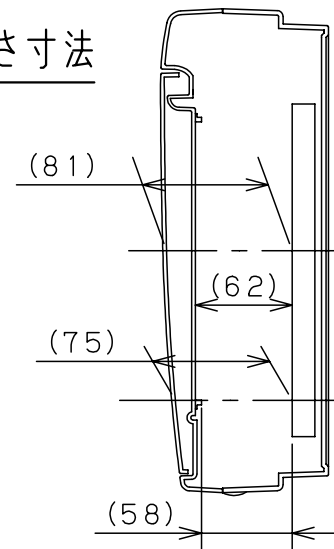

有効深さ寸法

形式		キャビネット仕様		品名		日東分電盤ボックス						
露出・半埋込共用型				FPC-2D (屋内用ドア付FPボックス)								
材質 (板厚)	ボデー	プラスチック (難燃性樹脂)		図番	6							
	カバー	プラスチック (難燃性樹脂)										
	基板	化粧合板 t 15										
色彩	ボデー	ホワイト (N-9.5)		合基準	尺度	1:5	設計	北原	製図	北原	検図	堀尾
	カバー	ホワイト (N-9.5)										
ドアはカバーと同様				作成日		2004年3月26日						