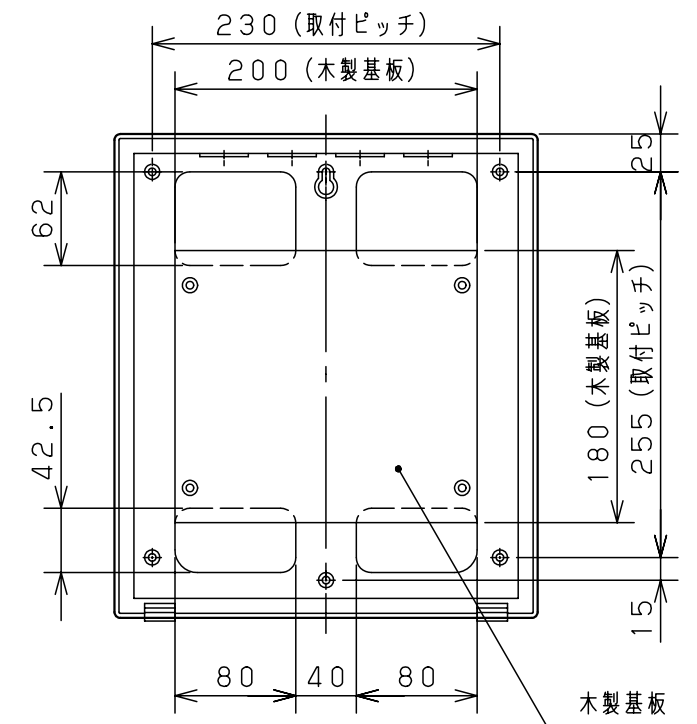

有効深さ寸法

形式		キャビネット仕様		品名		日東分電盤ボックス						
露出・半埋込共用型				FPC-2D (屋内用ドア付FPボックス)								
材質 (板厚)	ボデー	プラスチック (難燃性樹脂)		図番	6							
	カバー	プラスチック (難燃性樹脂)										
	基板	化粧合板 t 15										
色彩	ボデー	ホワイト (N-9.5)		合基準	尺度	1:5	設計	北原	製図	北原	検図	堀尾
	カバー	ホワイト (N-9.5)										
ドアはカバーと同様				作成日		2004年3月26日						