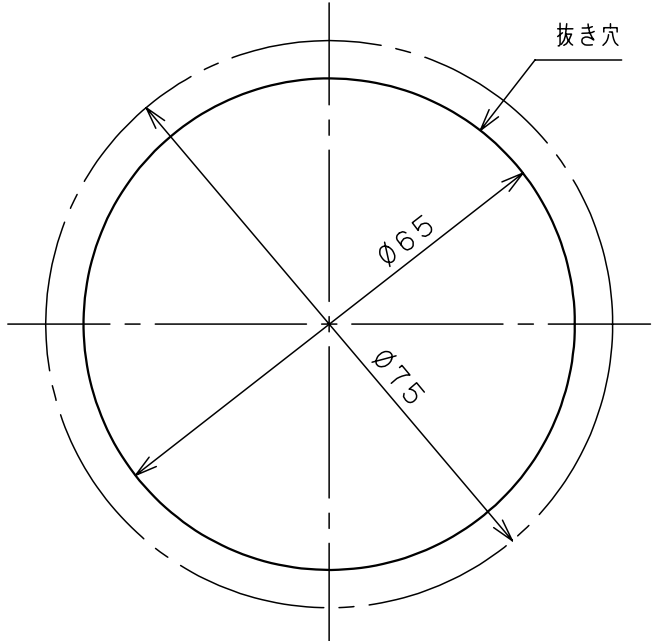

1

2

3

4

5

6

製品仕様

1. 換気面積 _{※1}	6 cm ²
2. IP性能 _{※2}	IP4X
3. 質量	約32g
4. 材質	
ポデー	AES樹脂
リング	AES樹脂
防虫網	SUS304
5. 色	ライトベージュ (5Y7/1)
6. 適用板厚	~4.5mm

取付寸法図

一点鎖線は本器外形を示します。

備考
 ※1. 換気面積は、防虫網を考慮していません。
 ※2. 本器を取付けますと、上記IP性能以上のキャビネットは上記IP性能になります。
 注. 複数個並べて使用する場合は10mm以上離して取付けて下さい。

御納入先
 _____ 様

年	月	日	数 量

品名
 ルーバー
 LP-0

図番

尺度	A3基準 1:1	製図	藤野	検図	澤井	承認	伊佐治
----	-------------	----	----	----	----	----	-----