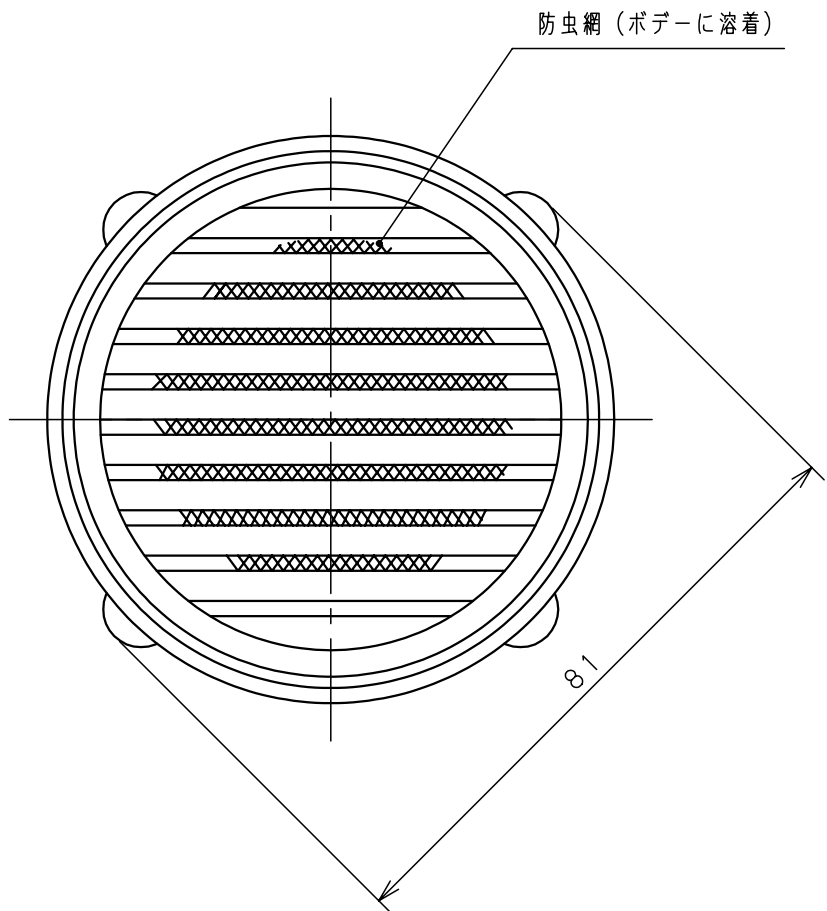

1

2

3

4

5

6

製品仕様

1. 換気面積 _{※1}	6 cm ²
2. IP性能 _{※2}	IP4X
3. 質量	約32g
4. 材質	
ポデー	AES樹脂
リング	AES樹脂
防虫網	SUS304
5. 色	ライトベージュ (5Y7/1)
6. 適用板厚	~4.5mm

取付寸法図

一点鎖線は本器外形を示します。

備考
 ※1. 換気面積は、防虫網を考慮していません。
 ※2. 本器を取付けますと、上記IP性能以上のキャビネットは上記IP性能になります。
 注. 複数個並べて使用する場合は10mm以上離して取付けて下さい。

御納入先
 _____ 様

年	月	日	数 量

品名
 ルーバー
 LP-0

図番

尺度	A3基準 1:1	製図	藤野	検図	澤井	承認	伊佐治
----	-------------	----	----	----	----	----	-----