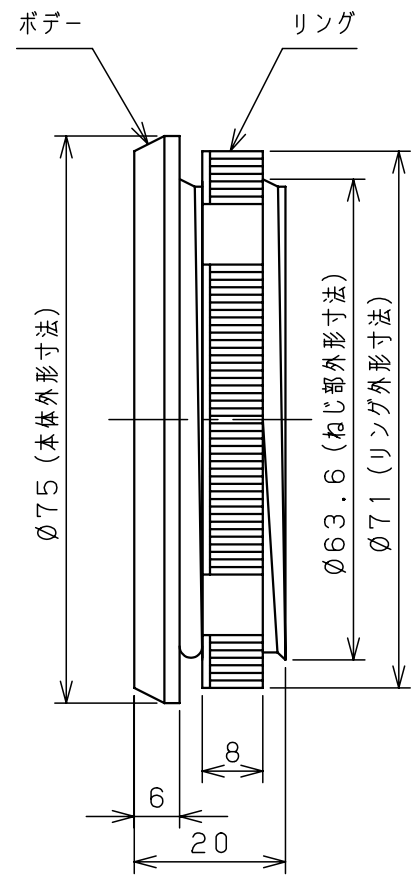

1

2

3

4

5

6

製品仕様

1. 換気面積 _{※1}	6 cm ²
2. IP性能 _{※2}	IP4X
3. 質量	約32g
4. 材質	
ポデー	AES樹脂
リング	AES樹脂
防虫網	SUS304
5. 色	ライトベージュ (5Y7/1)
6. 適用板厚	~4.5mm

取付寸法図

一点鎖線は本器外形を示します。

備考
 ※1. 換気面積は、防虫網を考慮していません。
 ※2. 本器を取付けますと、上記IP性能以上のキャビネットは上記IP性能になります。
 注. 複数個並べて使用する場合は10mm以上離して取付けて下さい。

御納入先
 _____ 様

年	月	日	数 量

品名
 ルーバー
 LP-0

図番

尺度	A3基準 1:1	製図	藤野	検図	澤井	承認	伊佐治
----	-------------	----	----	----	----	----	-----