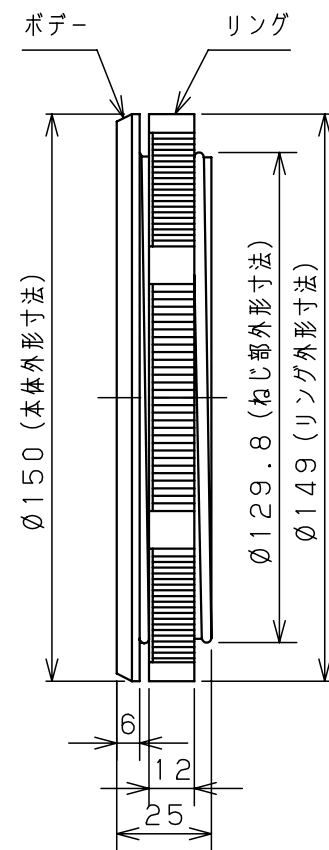

1

2

3

4

5

6

製品仕様

1. 換気面積 _{※1}	35 cm ²
2. IP性能 _{※2}	IP4X
3. 質量	約108g
4. 材質	
ポデー	AES樹脂
リング	AES樹脂
防虫網	SUS304
5. 色	ライトベージュ(5Y7/1)
6. 適用板厚	~4.5mm

備考
 ※1. 換気面積は、防虫網を考慮していません。
 ※2. 本器を取付けますと、上記IP性能以上のキャビネットは上記IP性能になります。
 注. 複数個並べて使用する場合は10mm以上離して取付けて下さい。

御納入先
 ----- 様

年	月	日	数 量

品名
 ルーバー
 LP-4

図番

尺度	A3基準 1:2	製図	藤野	検図	澤井	承認	伊佐治
----	-------------	----	----	----	----	----	-----

作図 2009年 10月 14日

取付寸法図
 一点鎖線は本器外形を示します。