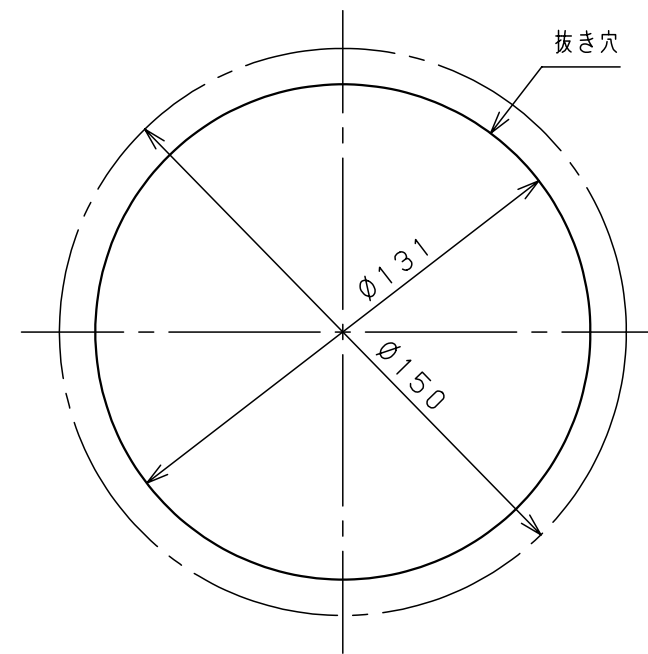

1

2

3

4

5

6

製品仕様

1. 換気面積 _{※1}	35 cm ²
2. IP性能 _{※2}	IP4X
3. 質量	約108g
4. 材質	
ポデー	AES樹脂
リング	AES樹脂
防虫網	SUS304
5. 色	ライトベージュ(5Y7/1)
6. 適用板厚	~4.5mm

備考
 ※1. 換気面積は、防虫網を考慮していません。
 ※2. 本器を取付けますと、上記IP性能以上のキャビネットは上記IP性能になります。
 注. 複数個並べて使用する場合は10mm以上離して取付けて下さい。

御納入先
 ----- 様

年	月	日	数 量

品名
 ルーバー
 LP-4

図番

尺度	A3基準 1:2	製図	藤野	検図	澤井	承認	伊佐治
----	-------------	----	----	----	----	----	-----

作図 2009年 10月 14日

取付寸法図
 一点鎖線は本器外形を示します。