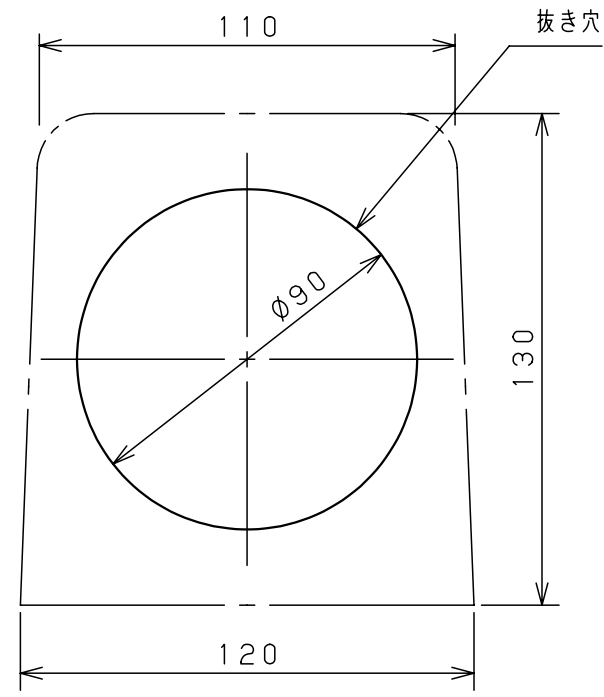

1 2 3 4 5 6

A

B

C

D

取付寸法図

一点鎖線は本器外形を示します。

製品仕様

1. 換気面積 _{※1}	13cm ²
2. IP性能 _{※2}	IP43
3. 質量	約150g
4. 材質	
フード	AES
ポデー	AES
リング	AES
パッキン	CR
防虫網	SUS304
フィルタ	モダアクリル・ポリエステル
	除塵率 70%
フィルタ固定ばね	ステンレス鋼線
5. 色	グレー (N7)
6. 適用板厚	~4.5mm

備 考 ※1. 換気面積は、防虫網、フィルタを考慮していません。
 ※2. IP (防塵・防水) 性能は、IEC規格 60529に基づく試験による性能です。
 注. 複数個並べて使用する場合は10mm以上離して取付けて下さい。

御納入先 _____ 様

年	月	日	数 量

品名 フード付ルーバー (フィルタ付)
OLP-2FG

図番

尺度	A3基準 1:2	製図	井口	検図	蒲	承認	蒲
----	-------------	----	----	----	---	----	---

作図 2008年 2月 18日