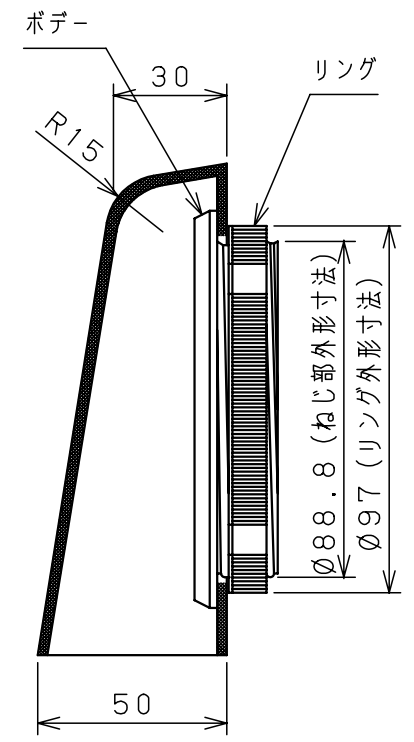

1 2 3 4 5 6

A

B

C

D

取付寸法図

一点鎖線は本器外形を示します。

製品仕様

1. 換気面積 _{※1}	13cm ²
2. IP性能 _{※2}	IP43
3. 質量	約150g
4. 材質	
フード	AES
ポデー	AES
リング	AES
パッキン	CR
防虫網	SUS304
フィルタ	モダアクリル・ポリエステル
	除塵率 70%
フィルタ固定ばね	ステンレス鋼線
5. 色	グレー (N7)
6. 適用板厚	~4.5mm

備 考 ※1. 換気面積は、防虫網、フィルタを考慮していません。
 ※2. IP (防塵・防水) 性能は、IEC規格 60529に基づく試験による性能です。
 注. 複数個並べて使用する場合は10mm以上離して取付けて下さい。

御納入先 _____ 様

年	月	日	数 量

品名 フード付ルーバー (フィルタ付)
OLP-2FG

図番

尺度	A3基準 1:2	製図	井口	検図	蒲	承認	蒲
----	-------------	----	----	----	---	----	---

作図 2008年 2月 18日