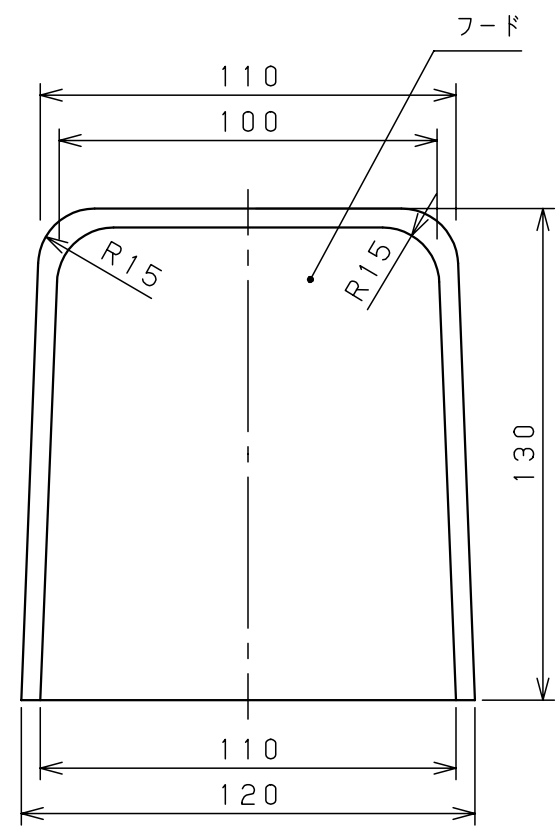

1 2 3 4 5 6

A

B

C

D

取付寸法図

一点鎖線は本器外形を示します。

製品仕様

1. 換気面積 _{※1}	13cm ²
2. IP性能 _{※2}	IP43
3. 質量	約150g
4. 材質	
フード	AES
ポデー	AES
リング	AES
パッキン	CR
防虫網	SUS304
フィルタ	モダアクリル・ポリエステル
	除塵率 70%
フィルタ固定ばね	ステンレス鋼線
5. 色	グレー (N7)
6. 適用板厚	~4.5mm

備 考 ※1. 換気面積は、防虫網、フィルタを考慮していません。
 ※2. IP (防塵・防水) 性能は、IEC規格 60529に基づく試験による性能です。
 注. 複数個並べて使用する場合は10mm以上離して取付けて下さい。

御納入先 _____ 様

年	月	日	数 量

品名 フード付ルーバー (フィルタ付)
OLP-2FG

図番

尺度	A3基準 1:2	製図	井口	検図	蒲	承認	蒲
----	-------------	----	----	----	---	----	---

作図 2008年 2月 18日