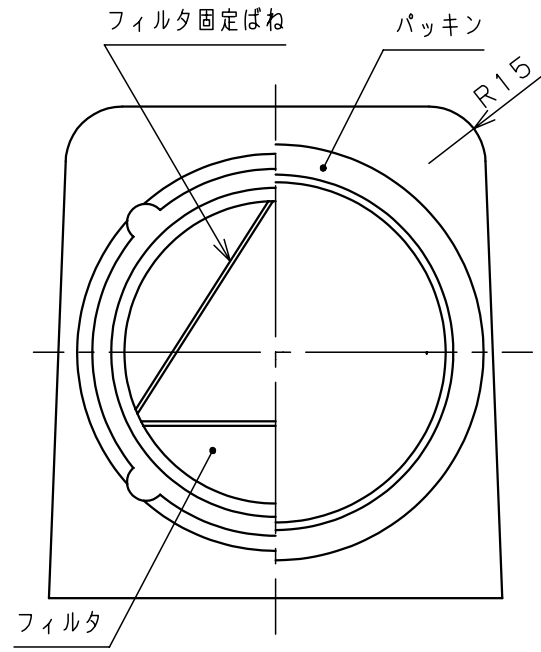

1 2 3 4 5 6

A

B

C

D

取付寸法図

一点鎖線は本器外形を示します。

製品仕様

1. 換気面積 _{※1}	13cm ²
2. IP性能 _{※2}	IP43
3. 質量	約150g
4. 材質	
フード	AES
ポデー	AES
リング	AES
パッキン	CR
防虫網	SUS304
フィルタ	モダアクリル・ポリエステル
	除塵率 70%
フィルタ固定ばね	ステンレス鋼線
5. 色	グレー (N7)
6. 適用板厚	~4.5mm

備 考 ※1. 換気面積は、防虫網、フィルタを考慮していません。
 ※2. IP (防塵・防水) 性能は、IEC規格 60529に基づく試験による性能です。
 注. 複数個並べて使用する場合は10mm以上離して取付けて下さい。

御納入先 _____ 様

年	月	日	数 量

品名 フード付ルーバー (フィルタ付)
OLP-2FG

図番

尺度	A3基準 1:2	製図	井口	検図	蒲	承認	蒲
----	-------------	----	----	----	---	----	---

作図 2008年 2月 18日