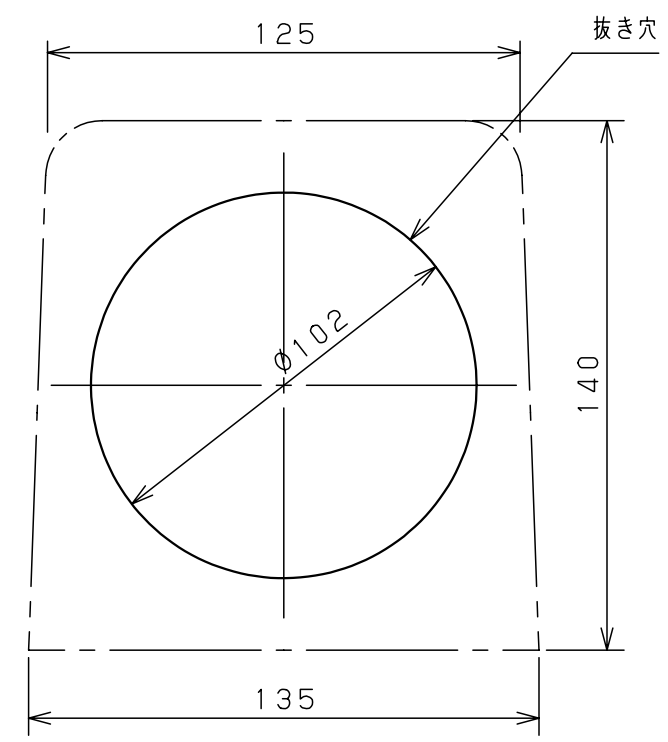

取付寸法図

一点鎖線は本器外形を示します。

製品仕様

1. 換気面積 <sub>※1</sub>	18cm <sup>2</sup>
2. IP性能 <sub>※2</sub>	IP43
3. 質量	約179g
4. 材質	
フード	AES
ポデー	AES
リング	AES
パッキン	CR
防虫網	SUS304
フィルタ	モダアクリル・ポリエステル
	除塵率 70%
フィルタ固定ばね	ステンレス鋼線
5. 色	グレー (N7)
6. 適用板厚	~4.5mm

備  
考  
※1. 換気面積は、防虫網、フィルタを考慮していません。  
※2. IP (防塵・防水) 性能は、IEC規格 60529に基づく試験による性能です。  
注. 複数個並べて使用する場合は10mm以上離して取付けて下さい。

御納入先  
----- 様

年	月	日	数 量

品名  
フード付ルーバー (フィルタ付)  
OLP-3FG

図番

尺度	A3基準 1:2	製図	井口	検図	蒲	承認	蒲
----	-------------	----	----	----	---	----	---

作図 2008年 2月 18日