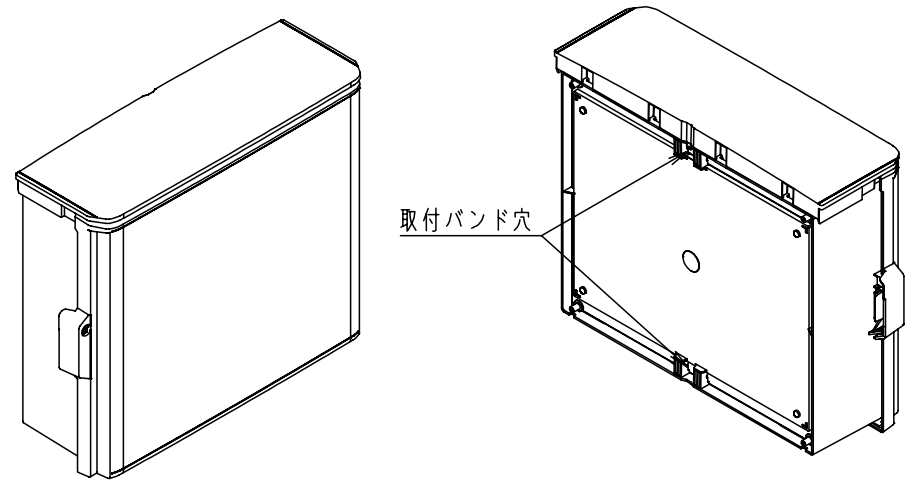

付属品リスト		
部品名	備考	入数
キー (キーNo.N200)	施錠用	1
取扱説明書		1

- 特記事項
- ポールへの取付けは、コン柱金具PCM-9のご使用をお奨めします。
 - 背面の取付バンド穴を使用するときは幅20mm以下のバンドを使用してください。適用ポール径はØ60~Ø400mmです。
 - 下面丸穴部のケーブル入出線の保護にオプションのグロメット (BP14-22G, -28G, -42G, -48G) をご利用ください。
 - 仮設取付けにはオプションの仮設用金具PKM-9をご利用ください。
 - 扉の開閉角度は約170°です。
 - 屋根の取外しが可能です。
 - 製品質量は約6.9kgです。

キャビネット仕様				品名	
形式	屋外用			キー付耐候プラボックス	
材質	ボデー	AAS樹脂	t 3.5	OPK20-65A	
材質 (板厚)	ドア	AAS樹脂	t 3.5		
	基板	木製基板	t 15		
色彩	ボデー	Nホワイトクレー色 (N8.5)			
	ドア	Nホワイトクレー色 (N8.5)			
IP	保護等級	IP44			