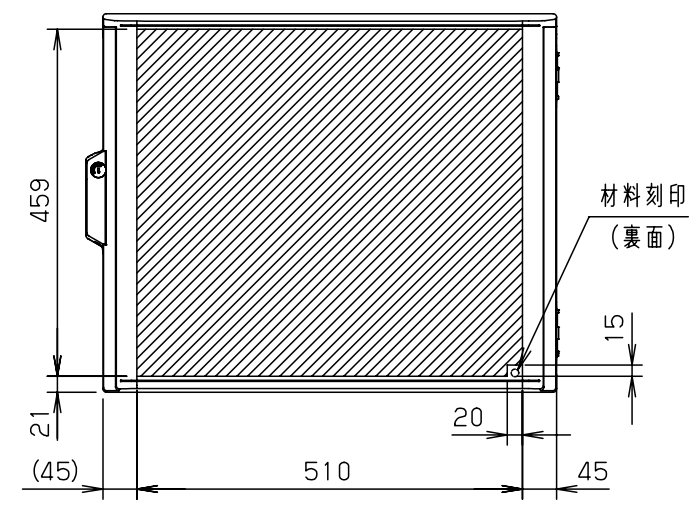

付属品リスト		
部品名	備考	入数
キー (キーNo.N200)	施錠用	1
取扱説明書		1

- 特記事項
- ポールへの取付けは、コン柱金具PCM-9のご使用をお奨めします。
 - 背面の取付バンド穴を使用するときは幅20mm以下のバンドを使用してください。適用ポール径はØ60~Ø400mmです。
 - 下面丸穴部のケーブル入出線の保護にオプションのグロメット (BP14-22G, -28G, -42G, -48G) をご利用ください。
 - 仮設取付けにはオプションの仮設用金具PKM-9をご利用ください。
 - 扉の開閉角度は約170°です。
 - 屋根の取外しが可能です。
 - 製品質量は約6.9kgです。

キャビネット仕様				品名	
形式	屋外用			キー付耐候プラボックス	
材質	ボデー	AAS樹脂	t 3.5	OPK20-65A	
材質 (板厚)	ドア	AAS樹脂	t 3.5		
	基板	木製基板	t 15		
色彩	ボデー	Nホワイトクレー色 (N8.5)			
	ドア	Nホワイトクレー色 (N8.5)			
IP	保護等級	IP44			