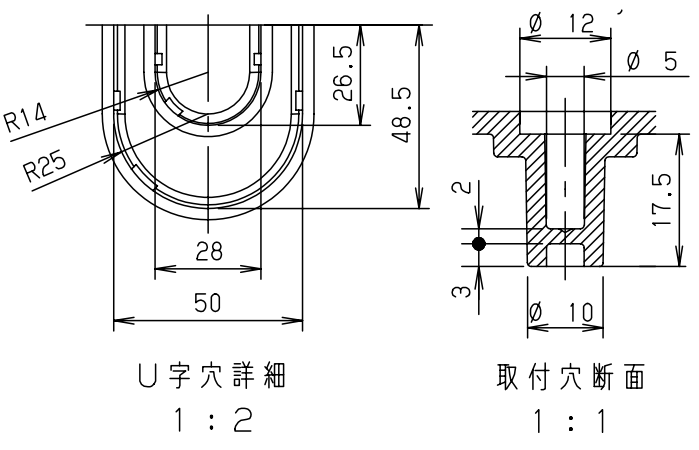

付属品リスト		
部品名	備考	入数
キー (キーNo.N200)	施錠用	1
取扱説明書		1

- 特記事項
- ポールへの取付けは、コン柱金具PCM-9のご使用をお奨めします。
 - 背面の取付バンド穴を使用するときは幅20mm以下のバンドを使用してください。適用ポール径はØ60~Ø400mmです。
 - 下面丸穴部のケーブル入出線の保護にオプションのグロメット (BP14-22G, -28G, -42G, -48G) をご利用ください。
 - 仮設取付けにはオプションの仮設用金具PKM-9をご利用ください。
 - 扉の開閉角度は約170°です。
 - 屋根の取外しが可能です。
 - 製品質量は約6.9kgです。

キャビネット仕様				品名	
形式	屋外用			キー付耐候プラボックス	
材質	ボデー	AAS樹脂	t 3.5	OPK20-65A	
材質 (板厚)	ドア	AAS樹脂	t 3.5		
	基板	木製基板	t 15		
色彩	ボデー	Nホワイトクレー色 (N8.5)			
	ドア	Nホワイトクレー色 (N8.5)			
IP	保護等級	IP44			