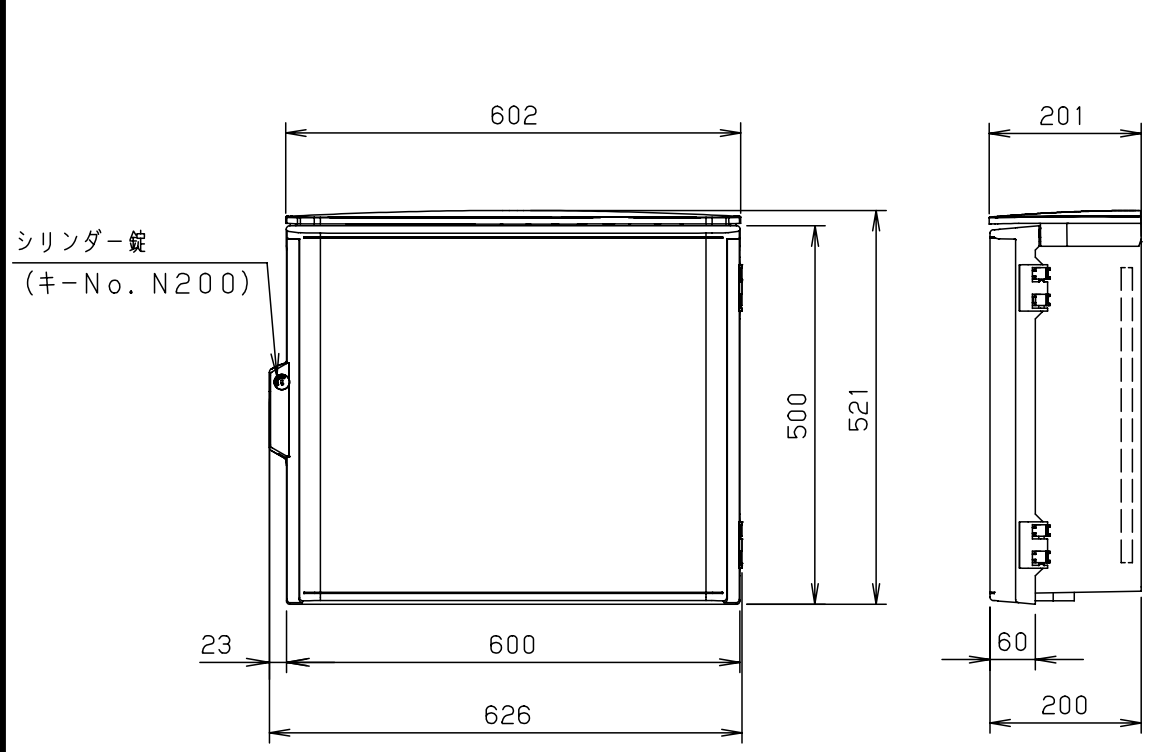

付属品リスト		
部品名	備考	入数
キー (キーNo.N200)	施錠用	1
取扱説明書		1

- 特記事項
- ポールへの取付けは、コン柱金具PCM-9のご使用をお奨めします。
 - 背面の取付バンド穴を使用するときは幅20mm以下のバンドを使用してください。適用ポール径はØ60~Ø400mmです。
 - 下面丸穴部のケーブル入出線の保護にオプションのグロメット (BP14-22G, -28G, -42G, -48G) をご利用ください。
 - 仮設取付けにはオプションの仮設用金具PKM-9をご利用ください。
 - 扉の開閉角度は約170°です。
 - 屋根の取外しが可能です。
 - 製品質量は約6.9kgです。

キャビネット仕様				品名	
形式	屋外用			キー付耐候プラボックス	
材質	ボデー	AAS樹脂	t 3.5	OPK20-65A	
材質 (板厚)	ドア	AAS樹脂	t 3.5		
	基板	木製基板	t 15		
色彩	ボデー	Nホワイトクレー色 (N8.5)			
	ドア	Nホワイトクレー色 (N8.5)			
IP	保護等級	IP44			