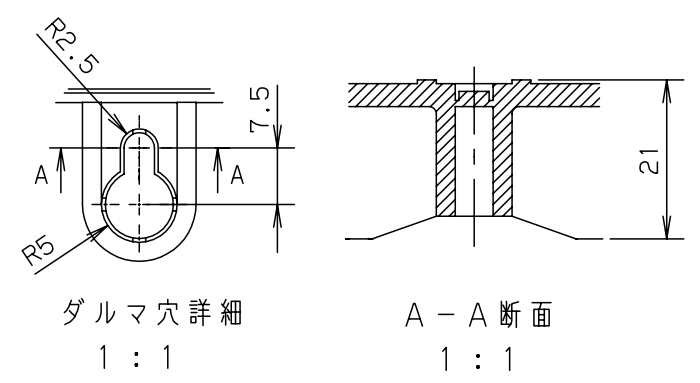

付属品リスト		
部品名	備考	入数
キー (キーNo.N200)	施錠用	1
取扱説明書		1

- 特記事項
- ポールへの取付けは、コン柱金具PCM-9のご使用をお奨めします。
 - 背面の取付バンド穴を使用するときは幅20mm以下のバンドを使用してください。適用ポール径はØ60~Ø400mmです。
 - 下面丸穴部のケーブル入出線の保護にオプションのグロメット (BP14-22G, -28G, -42G, -48G) をご利用ください。
 - 仮設取付けにはオプションの仮設用金具PKM-9をご利用ください。
 - 扉の開閉角度は約170°です。
 - 屋根の取外しが可能です。
 - 製品質量は約6.9kgです。

キャビネット仕様				品名	
形式	屋外用			キー付耐候プラボックス	
材質	ボデー	AAS樹脂	t 3.5	OPK20-65A	
材質 (板厚)	ドア	AAS樹脂	t 3.5		
	基板	木製基板	t 15		
色彩	ボデー	Nホワイトクレー色 (N8.5)			
	ドア	Nホワイトクレー色 (N8.5)			
IP	保護等級	IP44			