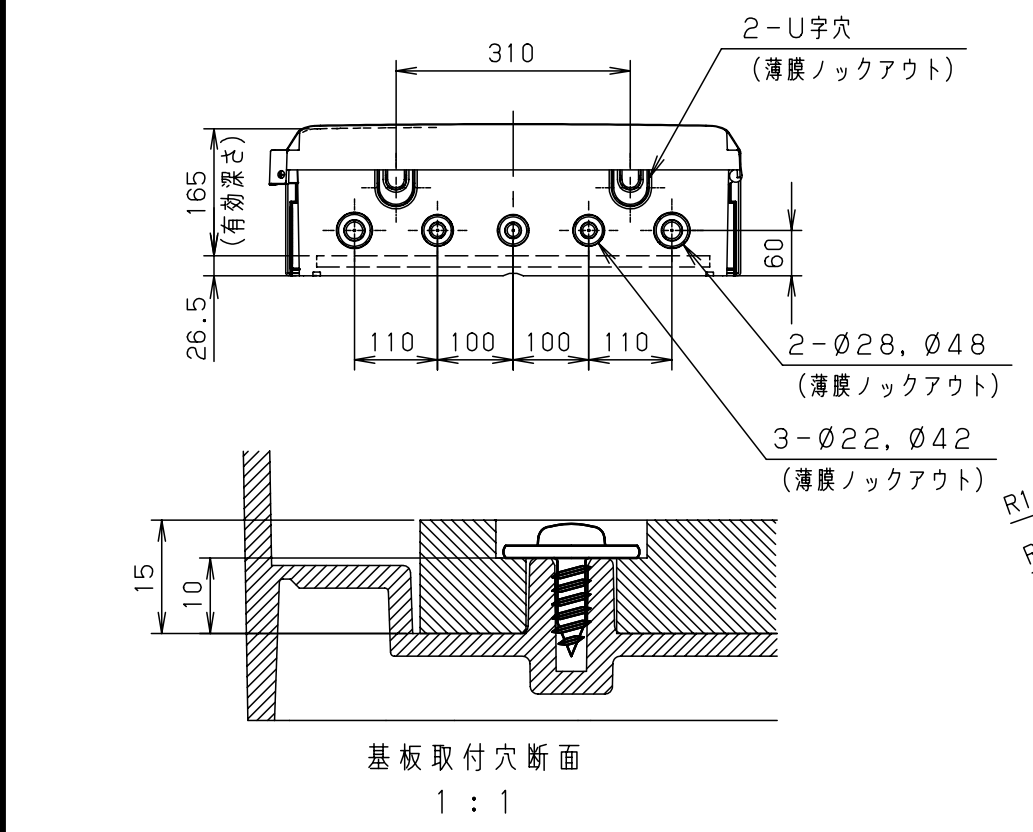

付属品リスト		
部品名	備考	入数
キー (キーNo.N200)	施錠用	1
取扱説明書		1

- 特記事項
- ポールへの取付けは、コン柱金具PCM-9のご使用をお奨めします。
 - 背面の取付バンド穴を使用するときは幅20mm以下のバンドを使用してください。適用ポール径はØ60~Ø400mmです。
 - 下面丸穴部のケーブル入出線の保護にオプションのグロメット (BP14-22G, -28G, -42G, -48G) をご利用ください。
 - 仮設取付けにはオプションの仮設用金具PKM-9をご利用ください。
 - 扉の開閉角度は約170°です。
 - 屋根の取外しが可能です。
 - 製品質量は約6.9kgです。

キャビネット仕様				品名	
形式	屋外用			キー付耐候プラボックス	
材質	ボデー	AAS樹脂	t 3.5	OPK20-65A	
材質 (板厚)	ドア	AAS樹脂	t 3.5		
	基板	木製基板	t 15		
色彩	ボデー	Nホワイトクレー色 (N8.5)			
	ドア	Nホワイトクレー色 (N8.5)			
IP	保護等級	IP44			