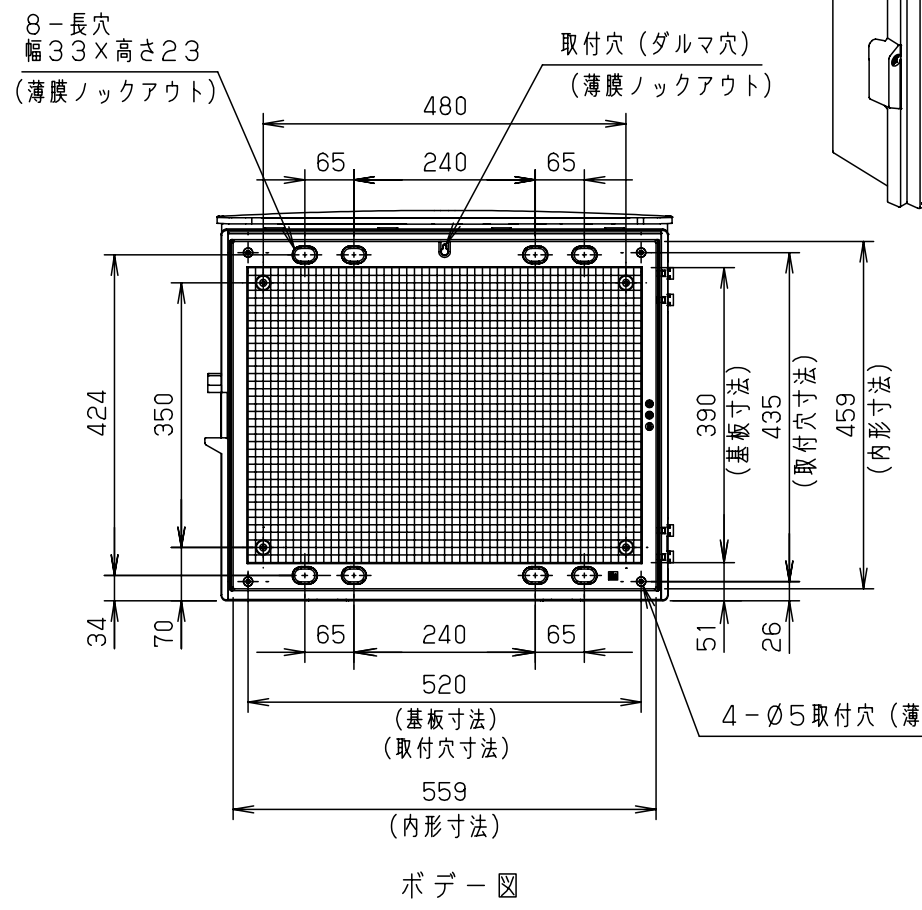

付属品リスト		
部品名	備考	入数
キー (キーNo.N200)	施錠用	1
取扱説明書		1

- 特記事項
- ポールへの取付けは、コン柱金具PCM-9のご使用をお奨めします。
 - 背面の取付バンド穴を使用するときは幅20mm以下のバンドを使用してください。適用ポール径はØ60~Ø400mmです。
 - 下面丸穴部のケーブル入出線の保護にオプションのグロメット (BP14-22G, -28G, -42G, -48G) をご利用ください。
 - 仮設取付けにはオプションの仮設用金具PKM-9をご利用ください。
 - 扉の開閉角度は約170°です。
 - 屋根の取外しが可能です。
 - 製品質量は約6.9kgです。

キャビネット仕様				品名	
形式	屋外用			キー付耐候プラボックス	
材質	ボデー	AAS樹脂	t 3.5	OPK20-65A	
材質 (板厚)	ドア	AAS樹脂	t 3.5		
	基板	木製基板	t 15		
色彩	ボデー	Nホワイトクレー色 (N8.5)			
	ドア	Nホワイトクレー色 (N8.5)			
IP	保護等級	IP44			