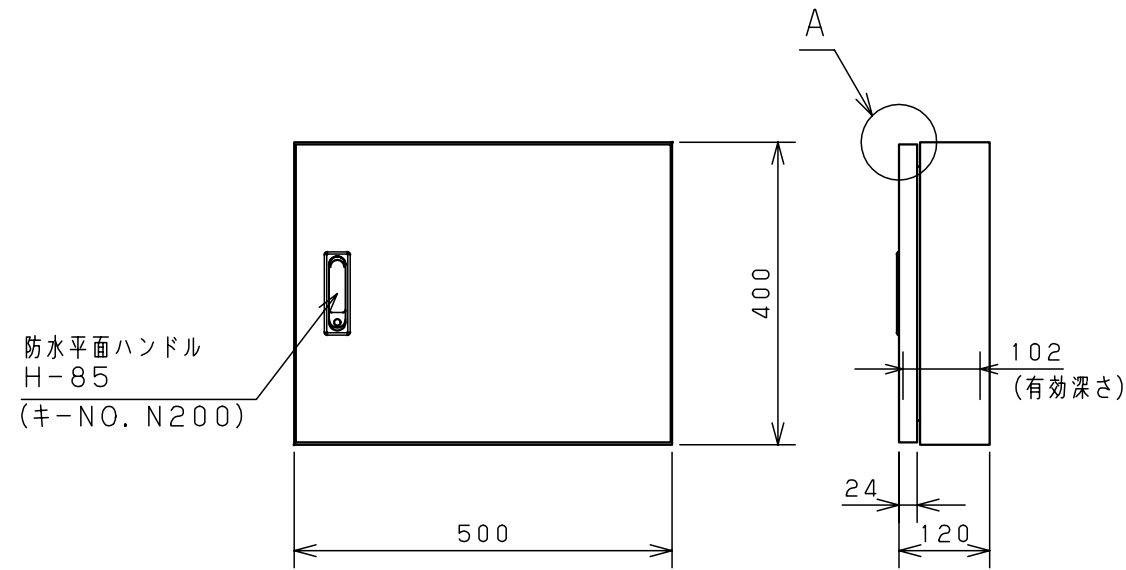

付属品リスト		
部品名	用途	入数
アースネジM8-12	ボデーアース用	2
キーセット	キーNo. N200×2個	1

特記事項
・扉の開閉角度は約103°となります。

キャビネット仕様		品名		RA形制御盤キャビネット						
形式	屋内・屋外兼用	RA12-54								
ボデー	鋼板 t1.6	図番	1/2							
ドア	鋼板 t1.6									
基板	鋼板 t2.3	A/B基準	尺	1:10	設計	井上	製	井上	検	池田
塗装色	ライトベージュ (5Y7/1)		度							
IP	保護等級 IP54 (カテゴリ-2)	作成日		2009年		1月		6日		
質量	製品質量 11.8 kg									

扉 機器取付有効図

- H : 製品タテ寸法
- H1 : 扉寸法 (H-6)
- H2 : 溶接ナット間寸法 (H-125)
- W : 製品ヨコ寸法
- W1 : 扉寸法 (W-4)
- W2 : 左扉溶接ナット間寸法 (W/2-159)
- W3 : 右扉溶接ナット間寸法 (W/2-160)

注1) フカサ120mmの機種は矢印の位置のみ溶接ナットがあります。
 注2) タテ1000mm以上の機種はH2=875mmになります。