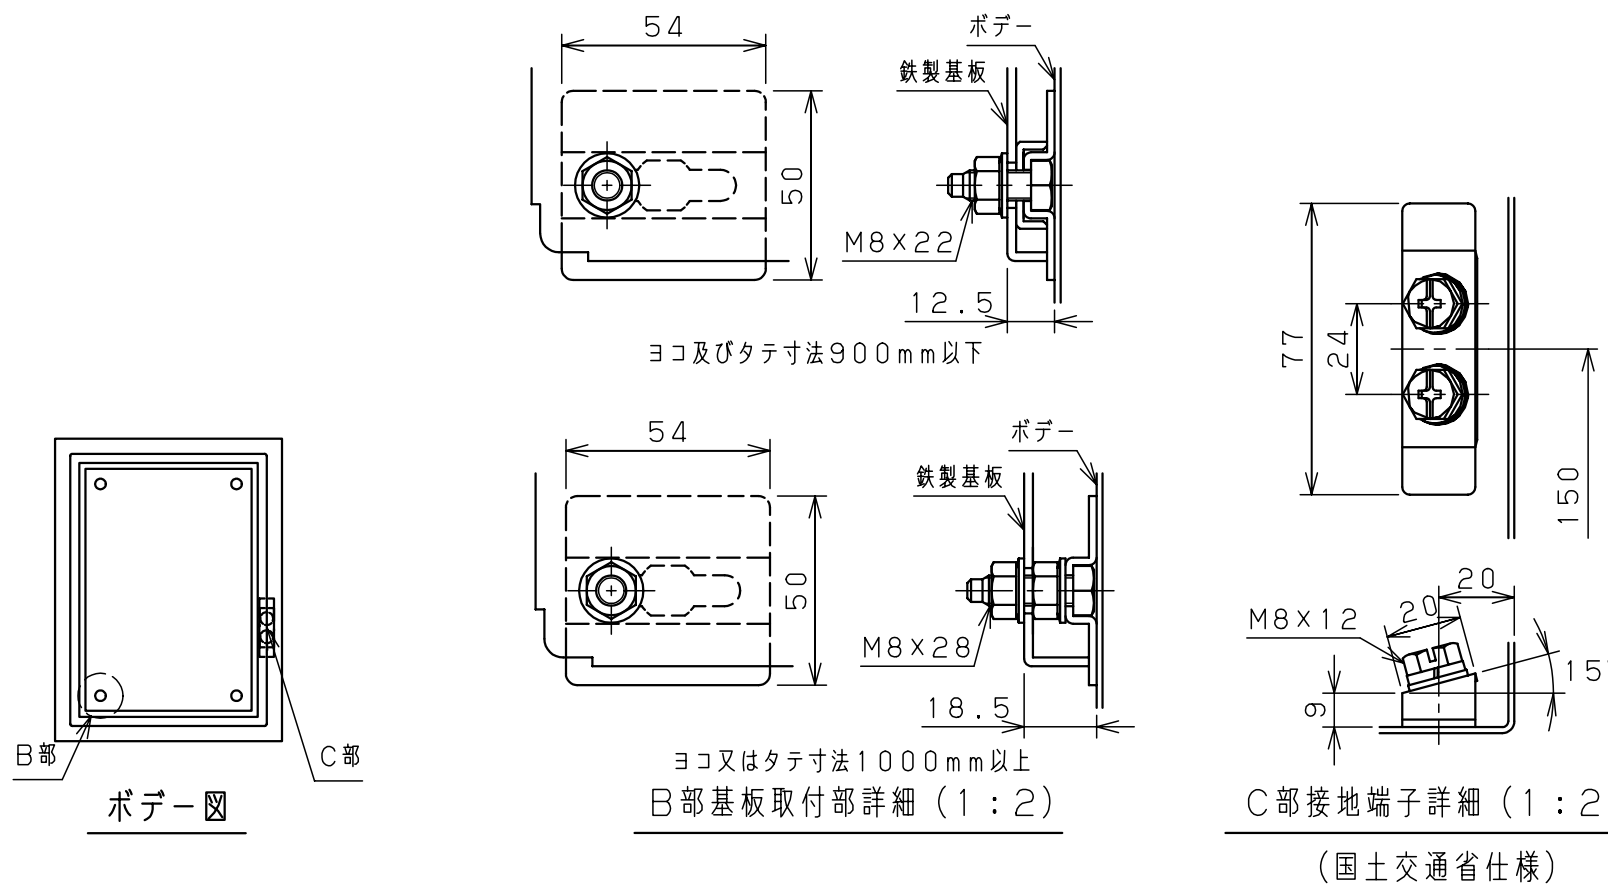

付属品リスト		
部品名	用途	入数
アースネジM8-12	ボデーアース用	2
キーセット	キーNo. N200×2個	1

特記事項
・扉の開閉角度は約103°となります。

キャビネット仕様		品名		RA形制御盤キャビネット						
形式	屋内・屋外兼用	RA12-54								
ボデー	鋼板 t1.6	図番	1/2							
ドア	鋼板 t1.6									
基板	鋼板 t2.3	A/B基準	尺	1:10	設計	井上	製	井上	検	池田
塗装色	ライトベージュ (5Y7/1)		度							
IP	保護等級 IP54 (カテゴリ-2)	作成日		2009年		1月		6日		
質量	製品質量 11.8 kg									

扉 機器取付有効図

- H : 製品タテ寸法
- H1 : 扉寸法 (H-6)
- H2 : 溶接ナット間寸法 (H-125)
- W : 製品ヨコ寸法
- W1 : 扉寸法 (W-4)
- W2 : 左扉溶接ナット間寸法 (W/2-159)
- W3 : 右扉溶接ナット間寸法 (W/2-160)

注1) フカサ120mmの機種は矢印の位置のみ溶接ナットがあります。
 注2) タテ1000mm以上の機種はH2=875mmになります。

キャビネット仕様		品名	RA形制御盤キャビネット			
			詳細図 RA			
図番						2/2
合基準	尺	設	製	検	池	田
	度	計	図	査	田	
作成日		2009年		01月		06日