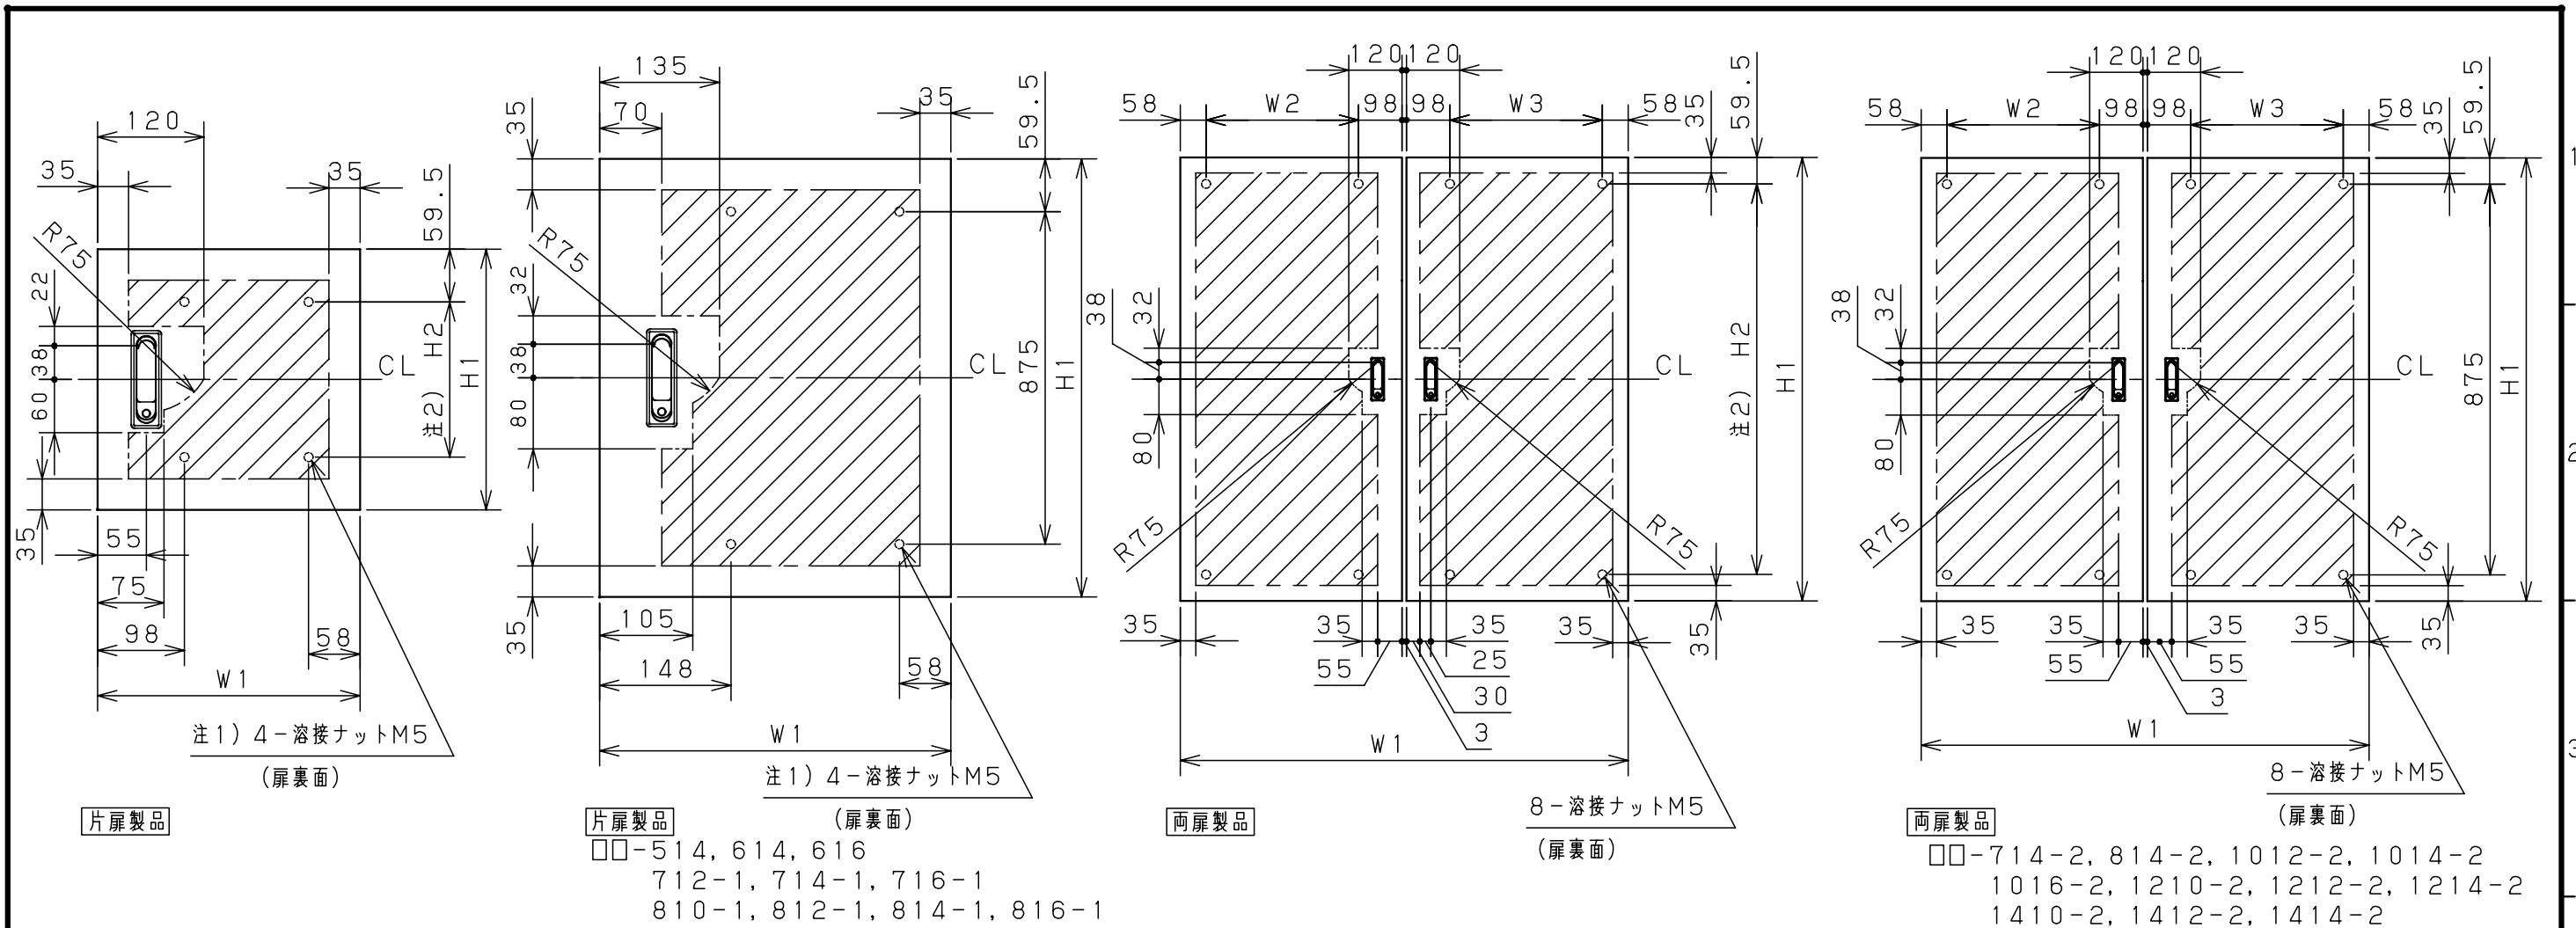

付属品リスト		
部品名	用途	入数
アースネジM8-12	ボデーアース用	2
キーセット	キーNo. N200×2個	1

特記事項
・扉の開閉角度は約103°となります。

キャビネット仕様		品名		RA形制御盤キャビネット						
形式	屋内・屋外兼用	RA12-54								
ボデー	鋼板 t1.6	図番	1/2							
ドア	鋼板 t1.6									
基板	鋼板 t2.3	A/B基準	尺	1:10	設計	井上	製	井上	検	池田
塗装色	ライトベージュ (5Y7/1)		度							
IP	保護等級 IP54 (カテゴリ-2)	作成日		2009年		1月		6日		
質量	製品質量 11.8 kg									

扉 機器取付有効図

- H : 製品タテ寸法
- H1 : 扉寸法 (H-6)
- H2 : 溶接ナット間寸法 (H-125)
- W : 製品ヨコ寸法
- W1 : 扉寸法 (W-4)
- W2 : 左扉溶接ナット間寸法 (W/2-159)
- W3 : 右扉溶接ナット間寸法 (W/2-160)

注1) フカサ120mmの機種は矢印の位置のみ溶接ナットがあります。
 注2) タテ1000mm以上の機種はH2=875mmになります。

キャビネット仕様		品名	RA形制御盤キャビネット			
			詳細図 RA			
図番						2/2
合基準	尺	設	製	検	池	田
	度	計	図	査	田	
作成日		2009年		01月		06日