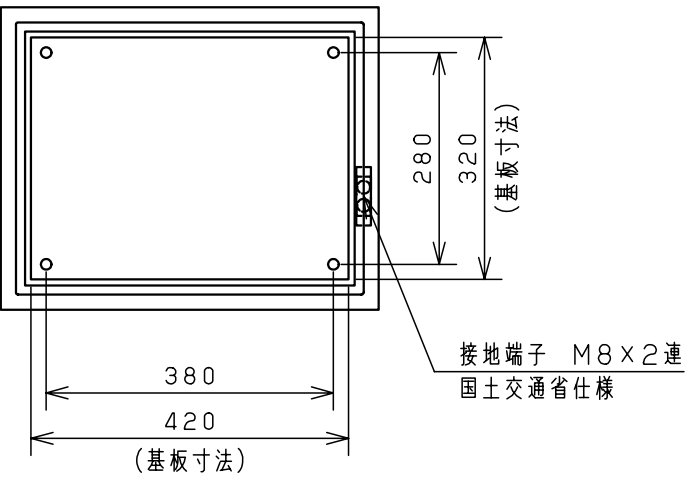

付属品リスト		
部品名	用途	入数
アースネジM8-12	ボデーアース用	2
キーセット	キーNo. N200×2個	1

特記事項
・扉の開閉角度は約103°となります。

キャビネット仕様		品名		RA形制御盤キャビネット						
形式	屋内・屋外兼用	RA12-54								
ボデー	鋼板 t1.6	図番	1/2							
ドア	鋼板 t1.6									
基板	鋼板 t2.3	A/B基準	尺	1:10	設計	井上	製	井上	検	池田
塗装色	ライトベージュ (5Y7/1)		度							
IP	保護等級 IP54 (カテゴリ-2)	作成日		2009年		1月		6日		
質量	製品質量 11.8 kg									

扉 機器取付有効図

- H : 製品タテ寸法
- H1 : 扉寸法 (H-6)
- H2 : 溶接ナット間寸法 (H-125)
- W : 製品ヨコ寸法
- W1 : 扉寸法 (W-4)
- W2 : 左扉溶接ナット間寸法 (W/2-159)
- W3 : 右扉溶接ナット間寸法 (W/2-160)

注1) フカサ120mmの機種は矢印の位置のみ溶接ナットがあります。
 注2) タテ1000mm以上の機種はH2=875mmになります。

キャビネット仕様		品名	RA形制御盤キャビネット			
			詳細図 RA			
図番						2/2
合基準	尺	設	製	検	池	田
	度	計	図	査	田	
作成日		2009年		01月		06日