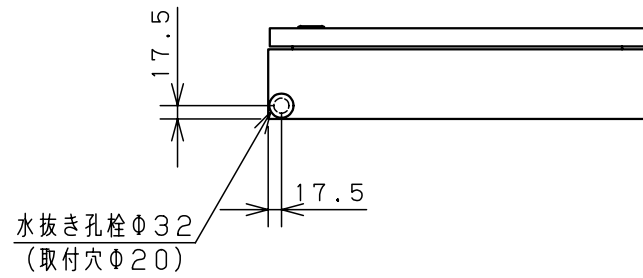

付属品リスト		
部品名	用途	入数
アースネジM8-12	ボデーアース用	2
キーセット	キーNo. N200×2個	1

特記事項
・扉の開閉角度は約103°となります。

キャビネット仕様		品名		RA形制御盤キャビネット						
形式	屋内・屋外兼用	RA12-54								
ボデー	鋼板 t1.6	図番	1/2							
ドア	鋼板 t1.6									
基板	鋼板 t2.3	A/B基準	尺	1:10	設計	井上	製	井上	検	池田
塗装色	ライトベージュ (5Y7/1)		度							
IP	保護等級 IP54 (カテゴリ-2)	作成日		2009年		1月		6日		
質量	製品質量 11.8 kg									

扉 機器取付有効図

- H : 製品タテ寸法
- H1 : 扉寸法 (H-6)
- H2 : 溶接ナット間寸法 (H-125)
- W : 製品ヨコ寸法
- W1 : 扉寸法 (W-4)
- W2 : 左扉溶接ナット間寸法 (W/2-159)
- W3 : 右扉溶接ナット間寸法 (W/2-160)

注1) フカサ120mmの機種は矢印の位置のみ溶接ナットがあります。
 注2) タテ1000mm以上の機種はH2=875mmになります。