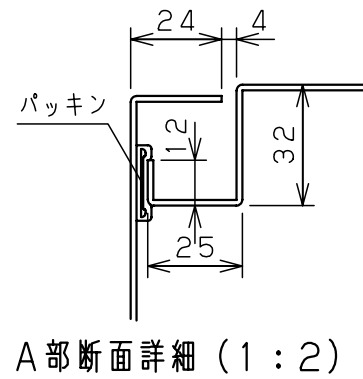

付属品リスト		
部品名	用途	入数
アースネジM8-12	ボデーアース用	2
キーセット	キーNo. N200×2個	1

特記事項
・扉の開閉角度は約103°となります。

キャビネット仕様		品名		RA形制御盤キャビネット						
形式	屋内・屋外兼用	RA12-54								
ボデー	鋼板 t1.6	図番	1/2							
ドア	鋼板 t1.6									
基板	鋼板 t2.3	A/B基準	尺	1:10	設計	井上	製	井上	検	池田
塗装色	ライトベージュ (5Y7/1)		度							
IP	保護等級 IP54 (カテゴリ-2)	作成日		2009年		1月		6日		
質量	製品質量 11.8 kg									

扉 機器取付有効図

- H : 製品タテ寸法
- H1 : 扉寸法 (H-6)
- H2 : 溶接ナット間寸法 (H-125)
- W : 製品ヨコ寸法
- W1 : 扉寸法 (W-4)
- W2 : 左扉溶接ナット間寸法 (W/2-159)
- W3 : 右扉溶接ナット間寸法 (W/2-160)

注1) フカサ120mmの機種は矢印の位置のみ溶接ナットがあります。
 注2) タテ1000mm以上の機種はH2=875mmになります。

キャビネット仕様		品名	RA形制御盤キャビネット			
			詳細図 RA			
図番						2/2
合基準	尺	設	製	検	池	田
	度	計	図	査	田	
作成日		2009年		01月		06日