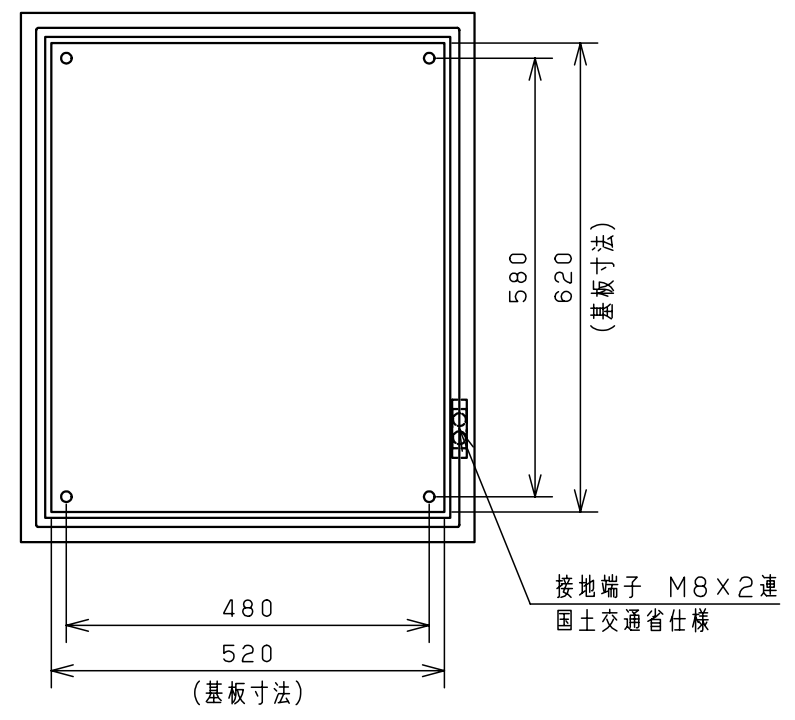

付属品リスト		
部品名	用途	入数
アースネジM8-12	ボデーアース用	2
キーセット	キーNo. N200×2個	1

特記事項
・扉の開閉角度は約103°となります。

キャビネット仕様		品名		RA形制御盤キャビネット							
形式	屋内・屋外兼用	RA12-67									
ボデー	鋼板 t1.6	図番	1/2								
ドア	鋼板 t1.6										
基板	鋼板 t2.3	合計基準	尺度	1:10	設計	井上	製図	井上	検図	池田	
塗装色	ライトページュ (5Y7/1)										
IP	保護等級 IP54 (カテゴリ-2)	作成日		2009年		1月		6日			
質量	製品質量 22.6 kg										

扉 機器取付有効図

- H : 製品タテ寸法
- H1 : 扉寸法 (H-6)
- H2 : 溶接ナット間寸法 (H-125)
- W : 製品ヨコ寸法
- W1 : 扉寸法 (W-4)
- W2 : 左扉溶接ナット間寸法 (W/2-159)
- W3 : 右扉溶接ナット間寸法 (W/2-160)

注1) フカサ120mmの機種は矢印の位置のみ溶接ナットがあります。
 注2) タテ1000mm以上の機種はH2=875mmになります。

キャビネット仕様		品名	RA形制御盤キャビネット			
			詳細図 RA			
図番						2/2
合標準	尺度	設計	井上	製図	井上	検図
						池田
作成日 2009年 01月 06日						