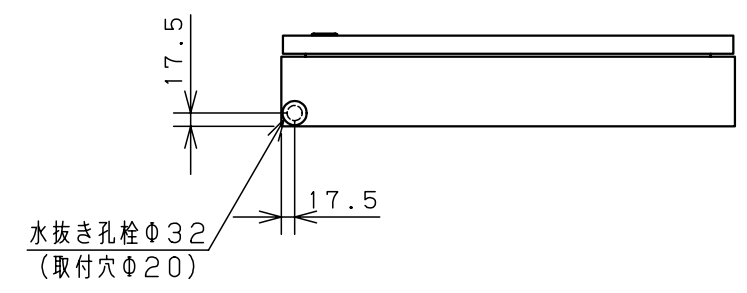

付属品リスト		
部品名	用途	入数
アースネジM8-12	ボデーアース用	2
キーセット	キーNo. N200×2個	1

特記事項
・扉の開閉角度は約103°となります。

キャビネット仕様		品名		RA形制御盤キャビネット							
形式	屋内・屋外兼用	RA12-67									
ボデー	鋼板 t1.6	図番	1/2								
ドア	鋼板 t1.6										
基板	鋼板 t2.3	合計基準	尺度	1:10	設計	井上	製図	井上	検図	池田	
塗装色	ライトページュ (5Y7/1)										
IP	保護等級 IP54 (カテゴリ-2)	作成日		2009年		1月		6日			
質量	製品質量 22.6 kg										

扉 機器取付有効図

- H : 製品タテ寸法
- H1 : 扉寸法 (H-6)
- H2 : 溶接ナット間寸法 (H-125)
- W : 製品ヨコ寸法
- W1 : 扉寸法 (W-4)
- W2 : 左扉溶接ナット間寸法 (W/2-159)
- W3 : 右扉溶接ナット間寸法 (W/2-160)

注1) フカサ120mmの機種は矢印の位置のみ溶接ナットがあります。
 注2) タテ1000mm以上の機種はH2=875mmになります。