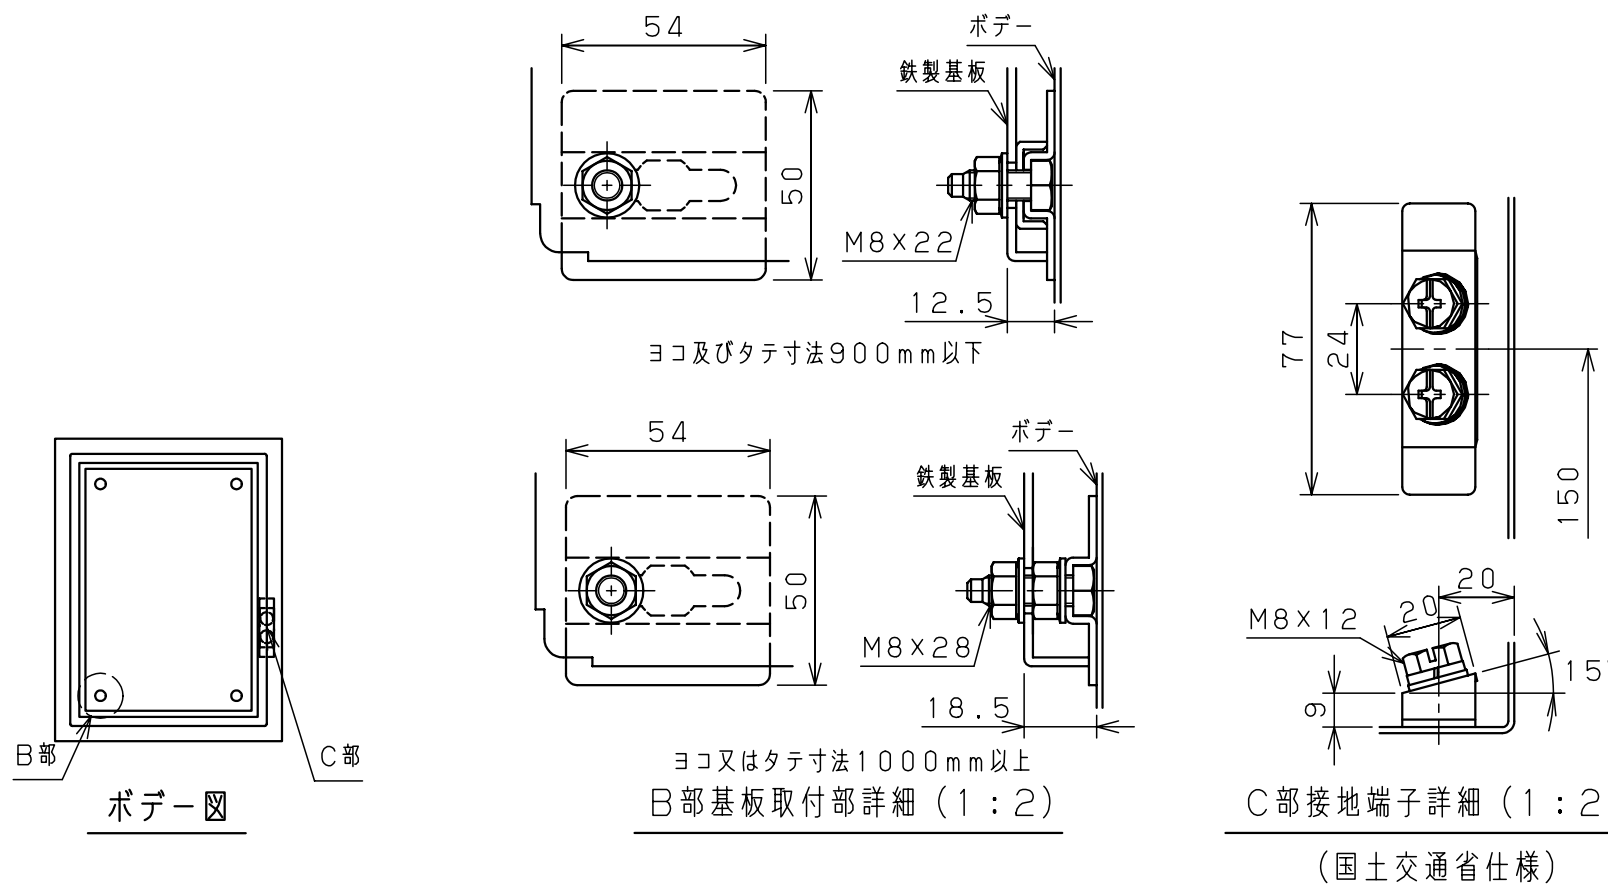

付属品リスト		
部品名	用途	入数
アースネジM8-12	ボデーアース用	2
キーセット	キーNo. N200×2個	1

特記事項
・扉の開閉角度は約103°となります。

キャビネット仕様		品名		RA形制御盤キャビネット							
形式	屋内・屋外兼用	RA12-67									
ボデー	鋼板 t1.6	図番	1/2								
ドア	鋼板 t1.6										
基板	鋼板 t2.3	合計基準	尺度	1:10	設計	井上	製図	井上	検図	池田	
塗装色	ライトページュ (5Y7/1)										
IP	保護等級 IP54 (カテゴリ-2)	作成日		2009年		1月		6日			
質量	製品質量 22.6 kg										

扉 機器取付有効図

- H : 製品タテ寸法
- H1 : 扉寸法 (H-6)
- H2 : 溶接ナット間寸法 (H-125)
- W : 製品ヨコ寸法
- W1 : 扉寸法 (W-4)
- W2 : 左扉溶接ナット間寸法 (W/2-159)
- W3 : 右扉溶接ナット間寸法 (W/2-160)

注1) フカサ120mmの機種は矢印の位置のみ溶接ナットがあります。
 注2) タテ1000mm以上の機種はH2=875mmになります。

キャビネット仕様		品名	RA形制御盤キャビネット			
			詳細図 RA			
図番						2/2
合標準	尺度	設計	井上	製図	井上	検図
						池田
作成日 2009年 01月 06日						