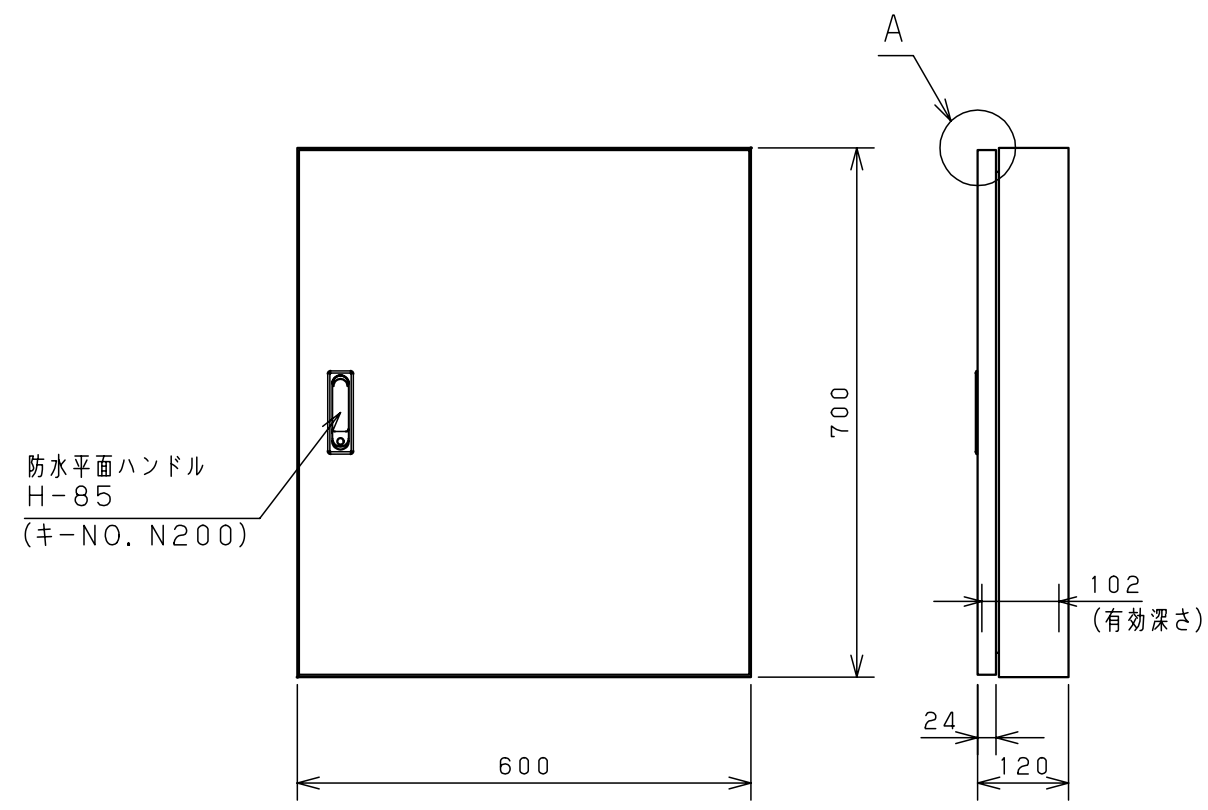

付属品リスト		
部品名	用途	入数
アースネジM8-12	ボデーアース用	2
キーセット	キーNo. N200×2個	1

特記事項
・扉の開閉角度は約103°となります。

キャビネット仕様		品名		RA形制御盤キャビネット							
形式	屋内・屋外兼用	RA12-67									
ボデー	鋼板 t1.6	図番	1/2								
ドア	鋼板 t1.6										
基板	鋼板 t2.3	合計基準	尺度	1:10	設計	井上	製図	井上	検図	池田	
塗装色	ライトページュ (5Y7/1)										
IP	保護等級 IP54 (カテゴリ-2)	作成日		2009年		1月		6日			
質量	製品質量 22.6 kg										

扉 機器取付有効図

- H : 製品タテ寸法
- H1 : 扉寸法 (H-6)
- H2 : 溶接ナット間寸法 (H-125)
- W : 製品ヨコ寸法
- W1 : 扉寸法 (W-4)
- W2 : 左扉溶接ナット間寸法 (W/2-159)
- W3 : 右扉溶接ナット間寸法 (W/2-160)

注1) フカサ120mmの機種は矢印の位置のみ溶接ナットがあります。
 注2) タテ1000mm以上の機種はH2=875mmになります。

キャビネット仕様		品名	RA形制御盤キャビネット			
			詳細図 RA			
図番						2/2
合標準	尺度	設計	井上	製図	井上	検図
						池田
作成日 2009年 01月 06日						