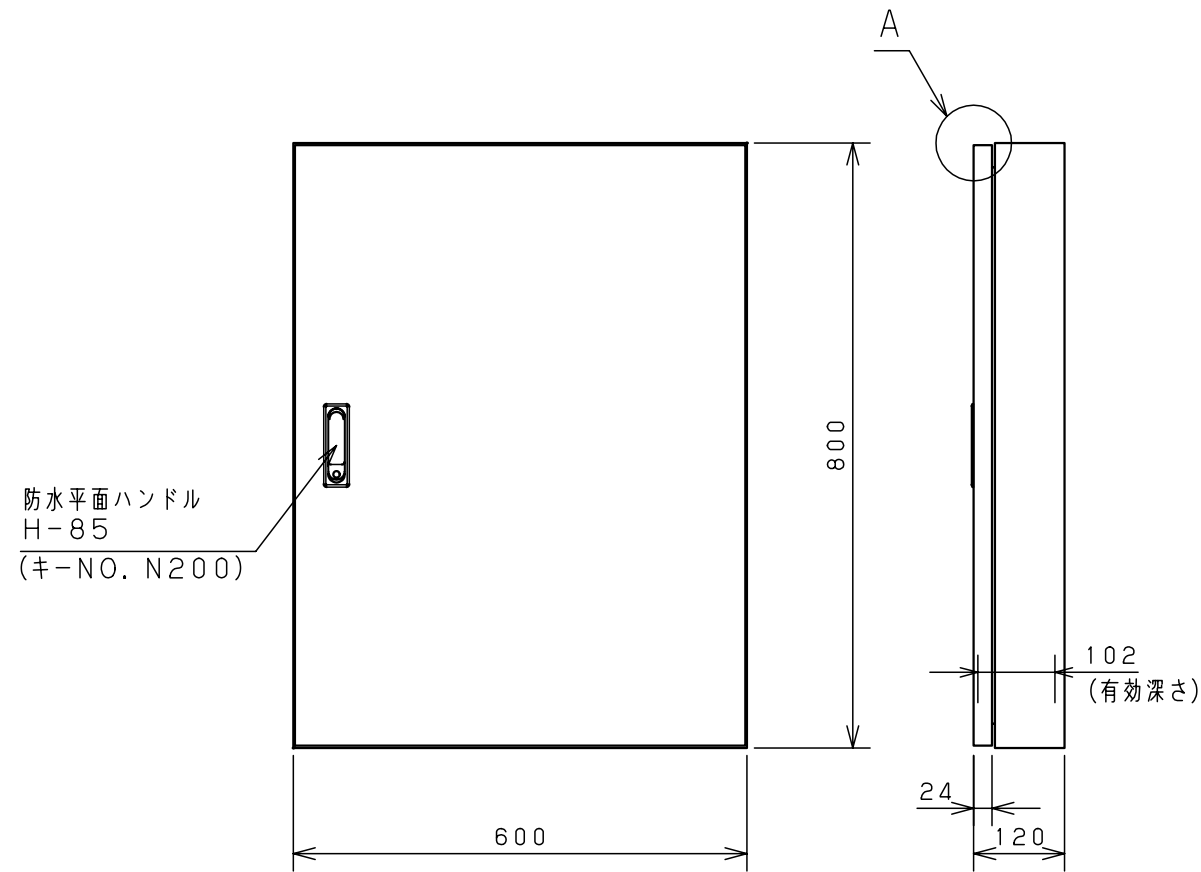

付属品リスト		
部品名	用途	入数
アースネジM8-12	ボデーアース用	2
キーセット	キーNo. N200×2個	1

特記事項
・扉の開閉角度は約103°となります。

キャビネット仕様		品名		RA形制御盤キャビネット							
形式	屋内・屋外兼用	RA12-68									
ボデー	鋼板 t1.6	図番	1/2								
ドア	鋼板 t1.6										
基板	鋼板 t2.3	合基準	尺 度	1:10	設 計	井上	製 図	井上	検 図	池田	
塗装色	ライトベージュ(5Y7/1)										
IP	保護等級 IP54 (カテゴリ-2)	作成日		2009年		1月		6日			
質量	製品質量 25.5 kg										

扉 機器取付有効図

- H : 製品タテ寸法
- H1 : 扉寸法 (H-6)
- H2 : 溶接ナット間寸法 (H-125)
- W : 製品ヨコ寸法
- W1 : 扉寸法 (W-4)
- W2 : 左扉溶接ナット間寸法 (W/2-159)
- W3 : 右扉溶接ナット間寸法 (W/2-160)

注1) フカサ120mmの機種は矢印の位置のみ溶接ナットがあります。
 注2) タテ1000mm以上の機種はH2=875mmになります。

キャビネット仕様		品名	RA形制御盤キャビネット			
			詳細図 RA			
図番						2/2
合基準	尺度	設計	井上	製図	井上	検図
						池田
作成日 2009年 01月 06日						