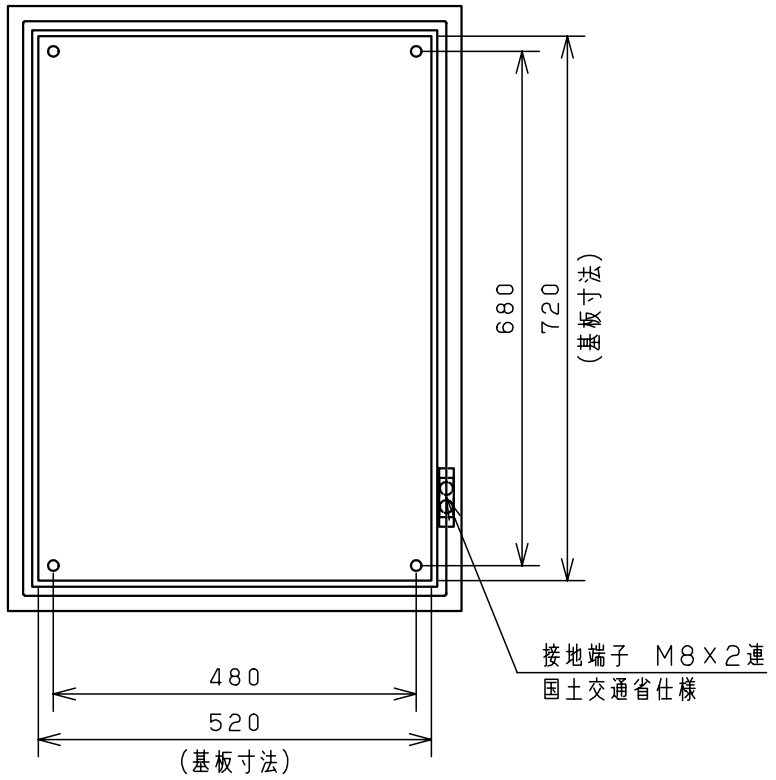

付属品リスト		
部品名	用途	入数
アースネジM8-12	ボデーアース用	2
キーセット	キーNo. N200×2個	1

特記事項
・扉の開閉角度は約103°となります。

キャビネット仕様		品名		RA形制御盤キャビネット							
形式	屋内・屋外兼用	RA12-68									
ボデー	鋼板 t1.6	図番	1/2								
ドア	鋼板 t1.6										
基板	鋼板 t2.3	合基準	尺 度	1:10	設 計	井上	製 図	井上	検 図	池田	
塗装色	ライトベージュ(5Y7/1)										
IP	保護等級 IP54 (カテゴリ-2)	作成日		2009年		1月		6日			
質量	製品質量 25.5 kg										

扉 機器取付有効図

- H : 製品タテ寸法
- H1 : 扉寸法 (H-6)
- H2 : 溶接ナット間寸法 (H-125)
- W : 製品ヨコ寸法
- W1 : 扉寸法 (W-4)
- W2 : 左扉溶接ナット間寸法 (W/2-159)
- W3 : 右扉溶接ナット間寸法 (W/2-160)

注1) フカサ120mmの機種は矢印の位置のみ溶接ナットがあります。
 注2) タテ1000mm以上の機種はH2=875mmになります。

キャビネット仕様		品名	RA形制御盤キャビネット			
			詳細図 RA			
図番						2/2
合基準	尺度	設計	井上	製図	井上	検図
						池田
作成日 2009年 01月 06日						