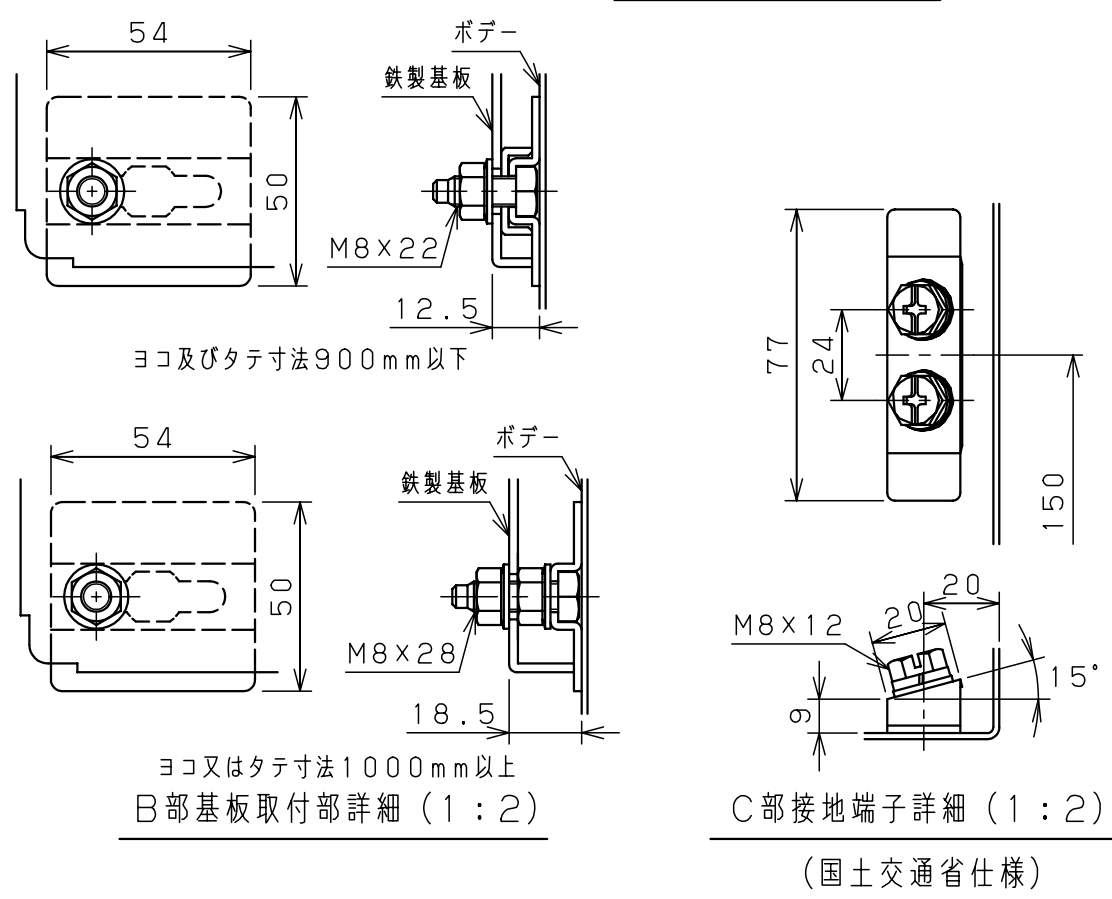

付属品リスト		
部品名	用途	入数
アースネジM8-12	ボデーアース用	2
キーセット	キーNo. N200×2個	1

特記事項
・扉の開閉角度は約103°となります。

キャビネット仕様		品名		RA形制御盤キャビネット							
形式	屋内・屋外兼用	RA12-68									
ボデー	鋼板 t1.6	図番	1/2								
ドア	鋼板 t1.6										
基板	鋼板 t2.3	合基準	尺 度	1:10	設 計	井上	製 図	井上	検 図	池田	
塗装色	ライトベージュ(5Y7/1)										
IP	保護等級 IP54 (カテゴリ-2)	作成日		2009年		1月		6日			
質量	製品質量 25.5 kg										

扉 機器取付有効図

- H : 製品タテ寸法
- H1 : 扉寸法 (H-6)
- H2 : 溶接ナット間寸法 (H-125)
- W : 製品ヨコ寸法
- W1 : 扉寸法 (W-4)
- W2 : 左扉溶接ナット間寸法 (W/2-159)
- W3 : 右扉溶接ナット間寸法 (W/2-160)

注1) フカサ120mmの機種は矢印の位置のみ溶接ナットがあります。
 注2) タテ1000mm以上の機種はH2=875mmになります。

キャビネット仕様		品名	RA形制御盤キャビネット			
			詳細図 RA			
図番						2/2
合基準	尺度	設計	井上	製図	井上	検図
						池田
作成日 2009年 01月 06日						