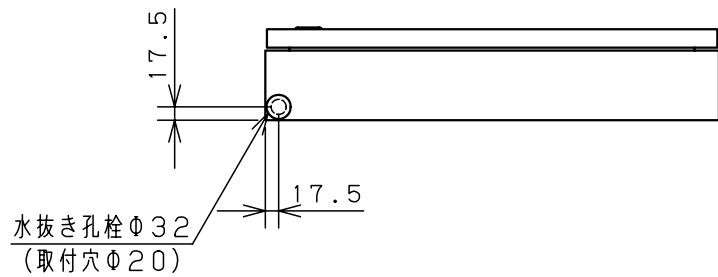

付属品リスト		
部品名	用途	入数
アースネジM8-12	ボデーアース用	2
キーセット	キーNo. N200×2個	1

特記事項
・扉の開閉角度は約103°となります。

キャビネット仕様		品名		RA形制御盤キャビネット							
形式	屋内・屋外兼用	RA12-68									
ボデー	鋼板 t1.6	図番	1/2								
ドア	鋼板 t1.6										
基板	鋼板 t2.3	合基準	尺 度	1:10	設 計	井上	製 図	井上	検 図	池田	
塗装色	ライトベージュ(5Y7/1)										
IP	保護等級 IP54 (カテゴリ-2)	作成日		2009年		1月		6日			
質量	製品質量 25.5 kg										

扉 機器取付有効図

- H : 製品タテ寸法
- H1 : 扉寸法 (H-6)
- H2 : 溶接ナット間寸法 (H-125)
- W : 製品ヨコ寸法
- W1 : 扉寸法 (W-4)
- W2 : 左扉溶接ナット間寸法 (W/2-159)
- W3 : 右扉溶接ナット間寸法 (W/2-160)

注1) フカサ120mmの機種は矢印の位置のみ溶接ナットがあります。
 注2) タテ1000mm以上の機種はH2=875mmになります。