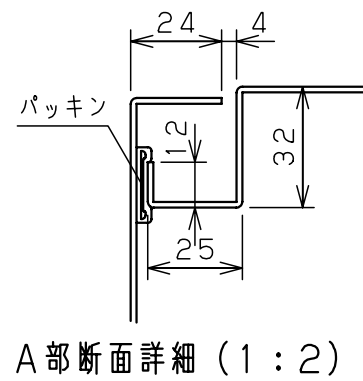

付属品リスト		
部品名	用途	入数
アースネジM8-12	ボデーアース用	2
キーセット	キーNo. N200×2個	1

特記事項
・扉の開閉角度は約103°となります。

キャビネット仕様		品名		RA形制御盤キャビネット							
形式	屋内・屋外兼用	RA12-68									
ボデー	鋼板 t1.6	図番	1/2								
ドア	鋼板 t1.6										
基板	鋼板 t2.3	合基準	尺 度	1:10	設 計	井上	製 図	井上	検 図	池田	
塗装色	ライトベージュ(5Y7/1)										
IP	保護等級 IP54 (カテゴリ-2)	作成日		2009年		1月		6日			
質量	製品質量 25.5 kg										

扉 機器取付有効図

- H : 製品タテ寸法
- H1 : 扉寸法 (H-6)
- H2 : 溶接ナット間寸法 (H-125)
- W : 製品ヨコ寸法
- W1 : 扉寸法 (W-4)
- W2 : 左扉溶接ナット間寸法 (W/2-159)
- W3 : 右扉溶接ナット間寸法 (W/2-160)

注1) フカサ120mmの機種は矢印の位置のみ溶接ナットがあります。
 注2) タテ1000mm以上の機種はH2=875mmになります。

キャビネット仕様		品名	RA形制御盤キャビネット			
			詳細図 RA			
図番						2/2
合基準	尺度	設計	井上	製図	井上	検図
						池田
作成日 2009年 01月 06日						