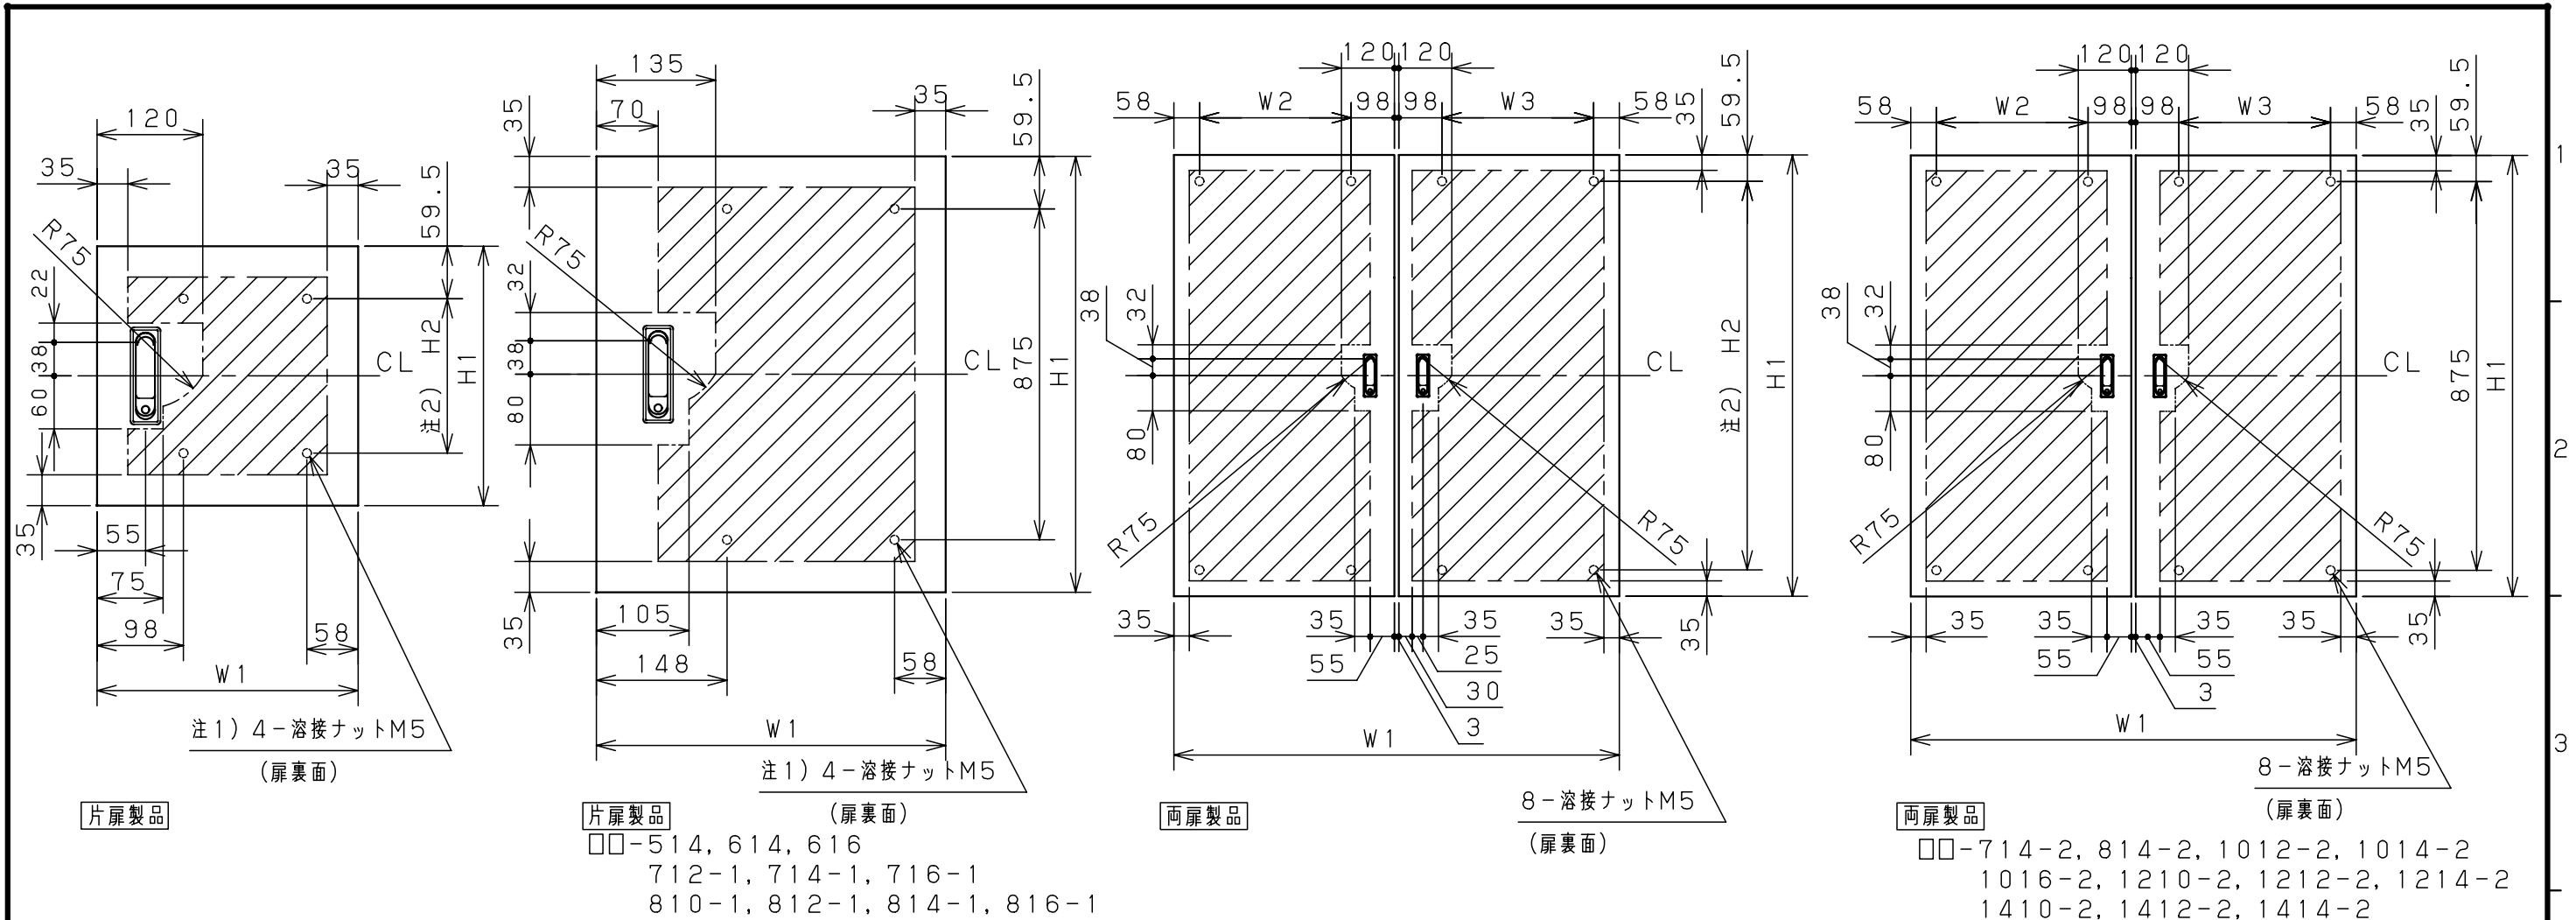

付属品リスト		
部品名	用途	入数
アースネジM8-12	ボデーアース用	2
キーセット	キーNo. N200×2個	1

特記事項
・扉の開閉角度は約103°となります。

キャビネット仕様		品名		RA形制御盤キャビネット							
形式	屋内・屋外兼用	RA12-68									
ボデー	鋼板 t1.6	図番	1/2								
ドア	鋼板 t1.6										
基板	鋼板 t2.3	合基準	尺 度	1:10	設 計	井上	製 図	井上	検 図	池田	
塗装色	ライトベージュ(5Y7/1)										
IP	保護等級 IP54 (カテゴリ-2)	作成日		2009年		1月		6日			
質量	製品質量 25.5 kg										

扉 機器取付有効図

- H : 製品タテ寸法
- H1 : 扉寸法 (H-6)
- H2 : 溶接ナット間寸法 (H-125)
- W : 製品ヨコ寸法
- W1 : 扉寸法 (W-4)
- W2 : 左扉溶接ナット間寸法 (W/2-159)
- W3 : 右扉溶接ナット間寸法 (W/2-160)

注1) フカサ120mmの機種は矢印の位置のみ溶接ナットがあります。
 注2) タテ1000mm以上の機種はH2=875mmになります。