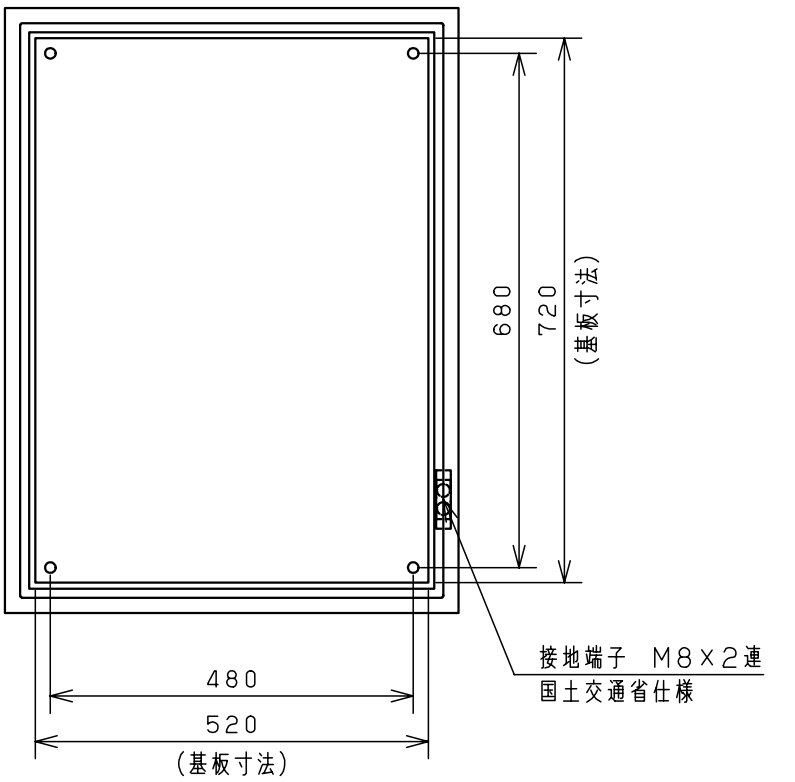

付属品リスト		
部品名	用途	入数
アースネジM8-12	ボデーアース用	2
キーセット	キーNo. N200×2個	1

特記事項
・扉の開閉角度は約103°となります。

キャビネット仕様		品名		RA形制御盤キャビネット						
形式	屋内・屋外兼用	RA12-68C								
ボデー	鋼板 t1.6	図番	1/2							
ドア	鋼板 t1.6									
基板	鋼板 t2.3	合基準	尺 度	1:10	設 計	井上	製 図	井上	検 図	池田
塗装色	クリーム (2.5Y9/1)									
IP	保護等級 IP54 (カテゴリ-2)	作成日		2009年		1月		6日		
質量	製品質量 25.5 kg									

扉 機器取付有効図

- H : 製品タテ寸法
- H1 : 扉寸法 (H-6)
- H2 : 溶接ナット間寸法 (H-125)
- W : 製品ヨコ寸法
- W1 : 扉寸法 (W-4)
- W2 : 左扉溶接ナット間寸法 (W/2-159)
- W3 : 右扉溶接ナット間寸法 (W/2-160)

注1) フカサ120mmの機種は矢印の位置のみ溶接ナットがあります。
 注2) タテ1000mm以上の機種はH2=875mmになります。

キャビネット仕様		品名	RA形制御盤キャビネット			
			詳細図 RA			
図番						2/2
合標準	尺度	設計	井上	製図	井上	検図
						池田
作成日 2009年 01月 06日						