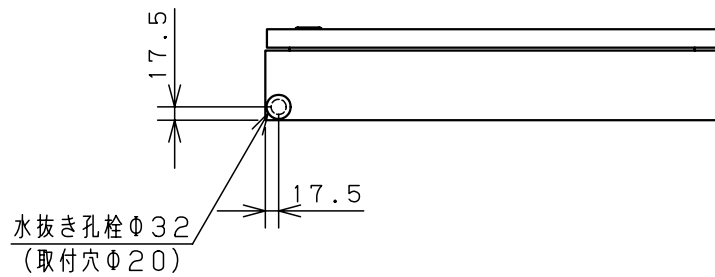

付属品リスト		
部品名	用途	入数
アースネジM8-12	ボデーアース用	2
キーセット	キーNo. N200×2個	1

特記事項
・扉の開閉角度は約103°となります。

キャビネット仕様		品名		RA形制御盤キャビネット						
形式	屋内・屋外兼用	RA12-68C								
ボデー	鋼板 t1.6	図番	1/2							
ドア	鋼板 t1.6									
基板	鋼板 t2.3	合基準	尺 度	1:10	設 計	井上	製 図	井上	検 図	池田
塗装色	クリーム (2.5Y9/1)									
IP	保護等級 IP54 (カテゴリ-2)	作成日		2009年		1月		6日		
質量	製品質量 25.5 kg									

扉 機器取付有効図

- H : 製品タテ寸法
- H1 : 扉寸法 (H-6)
- H2 : 溶接ナット間寸法 (H-125)
- W : 製品ヨコ寸法
- W1 : 扉寸法 (W-4)
- W2 : 左扉溶接ナット間寸法 (W/2-159)
- W3 : 右扉溶接ナット間寸法 (W/2-160)

注1) フカサ120mmの機種は矢印の位置のみ溶接ナットがあります。
 注2) タテ1000mm以上の機種はH2=875mmになります。