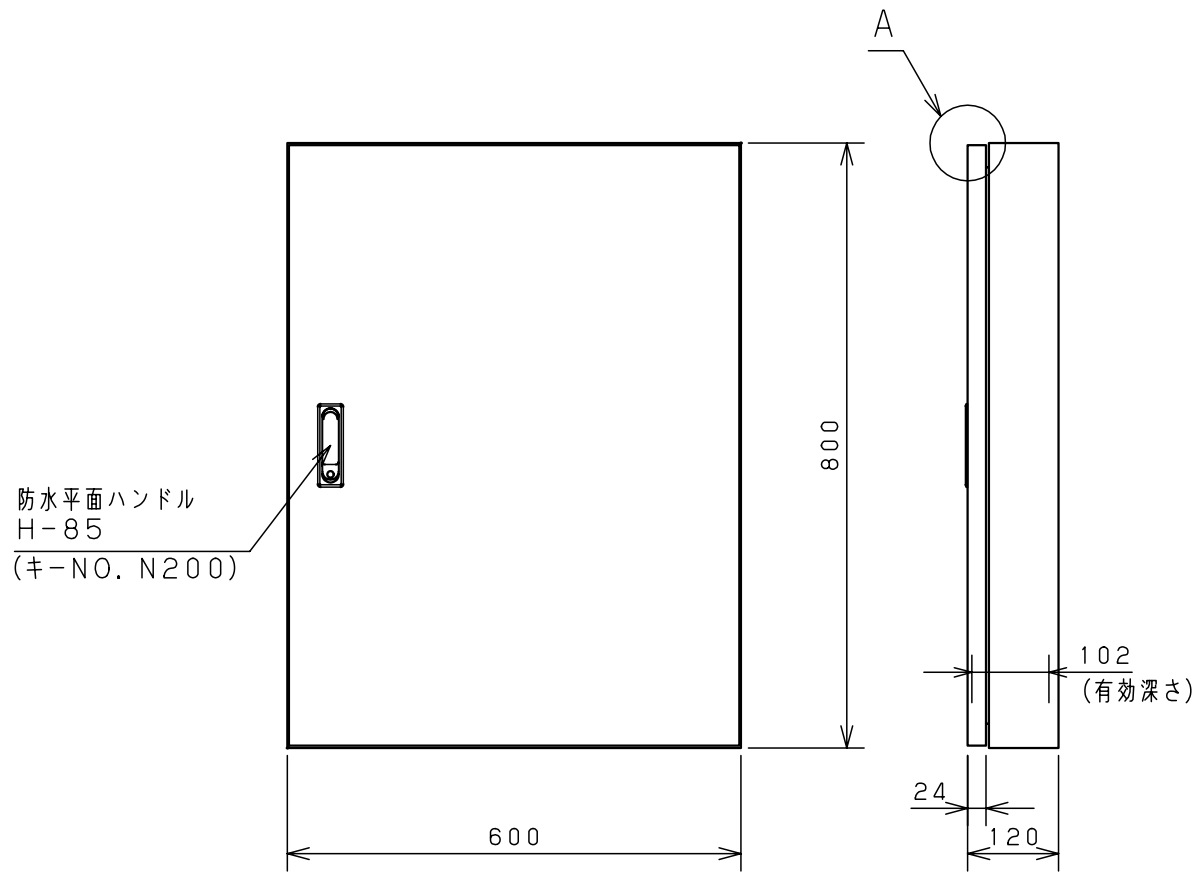

付属品リスト		
部品名	用途	入数
アースネジM8-12	ボデーアース用	2
キーセット	キーNo. N200×2個	1

特記事項
・扉の開閉角度は約103°となります。

キャビネット仕様		品名		RA形制御盤キャビネット						
形式	屋内・屋外兼用	RA12-68C								
ボデー	鋼板 t1.6	図番	1/2							
ドア	鋼板 t1.6									
基板	鋼板 t2.3	合基準	尺 度	1:10	設 計	井上	製 図	井上	検 図	池田
塗装色	クリーム (2.5Y9/1)									
IP	保護等級 IP54 (カテゴリ-2)	作成日		2009年		1月		6日		
質量	製品質量 25.5 kg									

扉 機器取付有効図

- H : 製品タテ寸法
- H1 : 扉寸法 (H-6)
- H2 : 溶接ナット間寸法 (H-125)
- W : 製品ヨコ寸法
- W1 : 扉寸法 (W-4)
- W2 : 左扉溶接ナット間寸法 (W/2-159)
- W3 : 右扉溶接ナット間寸法 (W/2-160)

注1) フカサ120mmの機種は矢印の位置のみ溶接ナットがあります。
 注2) タテ1000mm以上の機種はH2=875mmになります。

キャビネット仕様		品名	RA形制御盤キャビネット			
			詳細図 RA			
図番						2/2
合標準	尺度	設計	井上	製図	井上	検図
						池田
作成日 2009年 01月 06日						