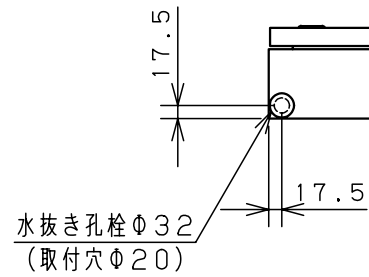

付属品リスト		
部品名	用途	入数
アースネジM8-12	ボデーアース用	2
キーセット	キーNo. N200×2個	1

特記事項  
・扉の開閉角度は約103°となります。

キャビネット仕様		品名	
形式	屋内・屋外兼用	RA形制御盤キャビネット	
ボデー	鋼板 t1.6	RA12-75-1C	
ドア	鋼板 t1.6	図番	1/2
基板	鋼板 t2.3	合基準	
塗装色	クリーム (2.5Y9/1)	尺度	1:10
IP	保護等級 IP54 (カテゴリ-2)	設計	井上
質量	製品質量 19.2 kg	製図	井上
		検図	池田
		作成日	2009年 1月 6日