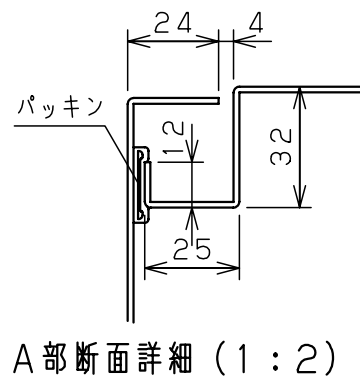

付属品リスト		
部品名	用途	入数
アースネジM8-12	ボデーアース用	2
キーセット	キーNo. N200×2個	1

特記事項  
・扉の開閉角度は約103°となります。

キャビネット仕様		品名	
形式	屋内・屋外兼用	RA形制御盤キャビネット	
ボデー	鋼板 t1.6	RA12-75-1C	
ドア	鋼板 t1.6	図番	1/2
基板	鋼板 t2.3	合基準	
塗装色	クリーム (2.5Y9/1)	尺度	1:10
IP	保護等級 IP54 (カテゴリ-2)	設計	井上
質量	製品質量 19.2 kg	製図	井上
		検図	池田
		作成日	2009年 1月 6日