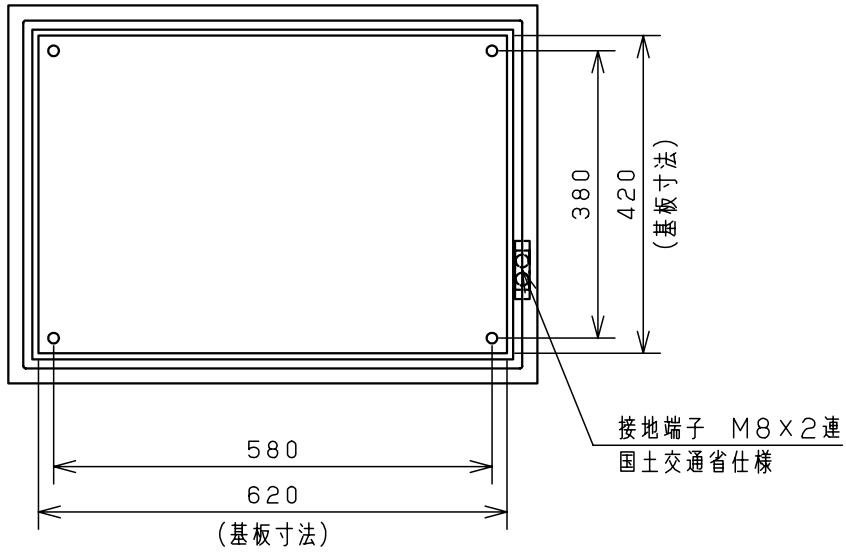

付属品リスト		
部品名	用途	入数
アースネジM8-12	ボデーアース用	2
キーセット	キーNo. N200×2個	1

特記事項  
・扉の開閉角度は約103°となります。

キャビネット仕様		品名	
形式	屋内・屋外兼用	RA形制御盤キャビネット	
ボデー	鋼板 t1.6	RA12-75-1C	
ドア	鋼板 t1.6	図番	1/2
基板	鋼板 t2.3	合基準	
塗装色	クリーム (2.5Y9/1)	尺度	1:10
IP	保護等級 IP54 (カテゴリ-2)	設計	井上
質量	製品質量 19.2 kg	製図	井上
		検図	池田
		作成日	2009年 1月 6日