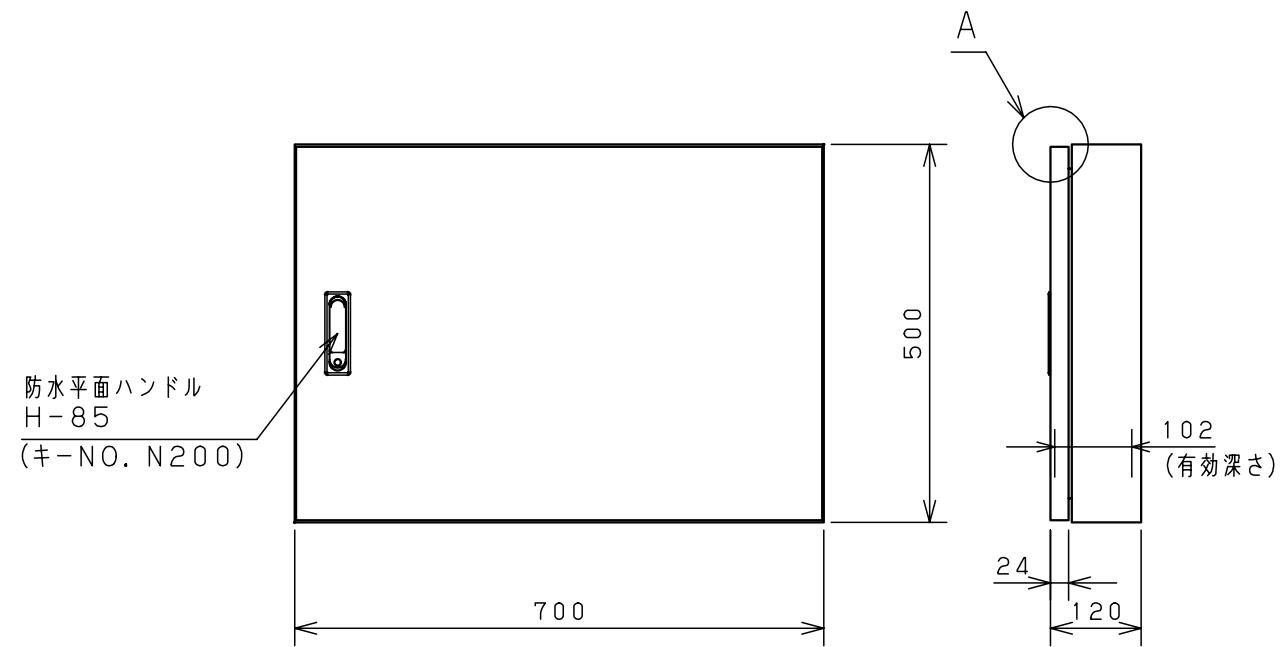

付属品リスト		
部品名	用途	入数
アースネジM8-12	ボデーアース用	2
キーセット	キーNo. N200×2個	1

特記事項  
・扉の開閉角度は約103°となります。

キャビネット仕様		品名	
形式	屋内・屋外兼用	RA形制御盤キャビネット	
ボデー	鋼板 t1.6	RA12-75-1C	
ドア	鋼板 t1.6	図番	1/2
基板	鋼板 t2.3	合基準	
塗装色	クリーム (2.5Y9/1)	尺度	1:10
IP	保護等級 IP54 (カテゴリ-2)	設計	井上
質量	製品質量 19.2 kg	製図	井上
		検図	池田
		作成日	2009年 1月 6日