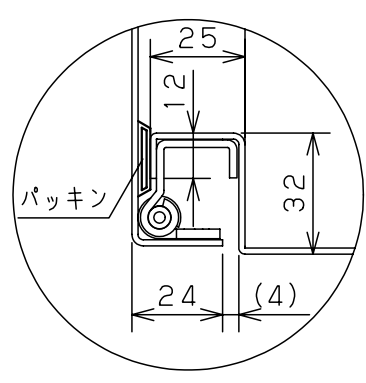

付属品リスト		
部品名	備考	入数
アースボルトM8-12	ポデーアース用	2
キーセット	キーNo. N200×2個	1
取扱説明書		1

特記事項
 ・キャビネットの扉が、下から上へ開くようには取付けないでください。

キャビネット仕様		品名	
形式	屋内用	RA形制御盤キャビネット横長タイプ	
ポデー	鋼板 t1.6	RA16-104Y	
ドア	鋼板 t1.6	図番	1/1
基板	鋼板 t2.3	合基準	
塗装色	ライトベージュ (5Y7/1)	尺度	1:10
IP	保護等級 IP53 (カテゴリ-2)	設計	谷口
質量	製品質量 24.9kg	製図	井上
		検図	鈴木忍
		作成日	2011年 04月 20日

接地端子詳細 国土交通省仕様 (1:2)

C部 (基板取付部) 詳細 (1:2)

A部断面詳細 (1:2)

B部断面詳細 (1:2)