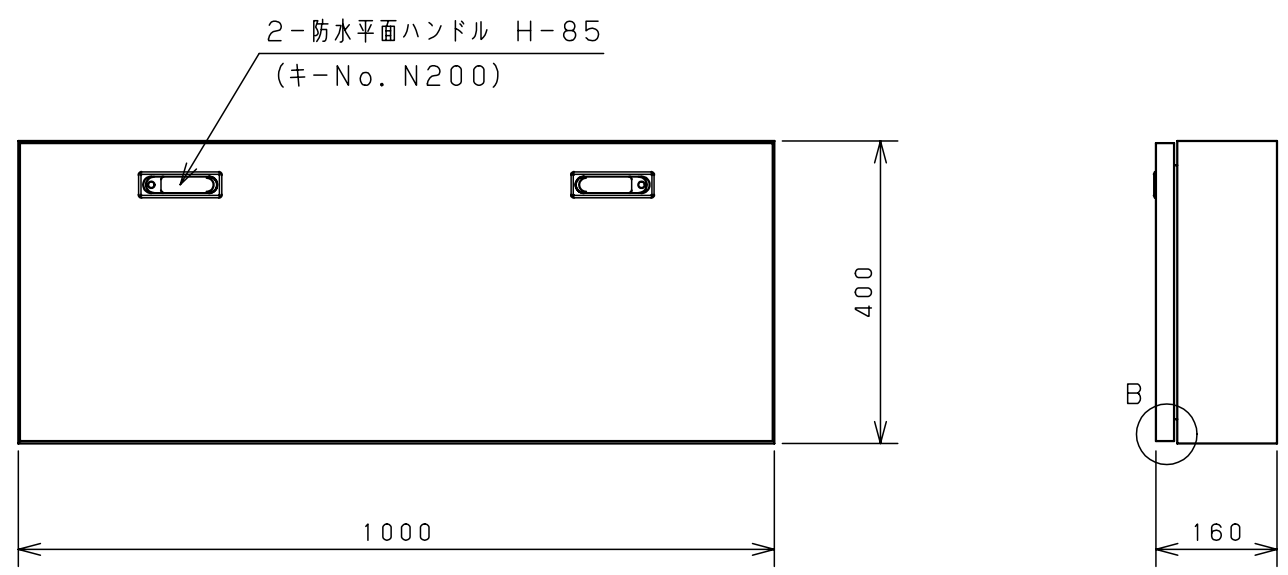

付属品リスト		
部品名	備考	入数
アースボルトM8-12	ポデーアース用	2
キーセット	キーNo. N200×2個	1
取扱説明書		1

特記事項
 ・キャビネットの扉が、下から上へ開くようには取付けないでください。

キャビネット仕様		品名	
形式	屋内用	RA形制御盤キャビネット横長タイプ	
ポデー	鋼板 t1.6	RA16-104Y	
ドア	鋼板 t1.6	図番	1/1
基板	鋼板 t2.3	合基準	
塗装色	ライトベージュ (5Y7/1)	尺度	1:10
IP	保護等級 IP53 (カテゴリ-2)	設計	谷口
質量	製品質量 24.9kg	製図	井上
		検図	鈴木忍
		作成日	2011年 04月 20日

接地端子詳細 国土交通省仕様 (1:2)

C部 (基板取付部) 詳細 (1:2)

A部断面詳細 (1:2)

B部断面詳細 (1:2)