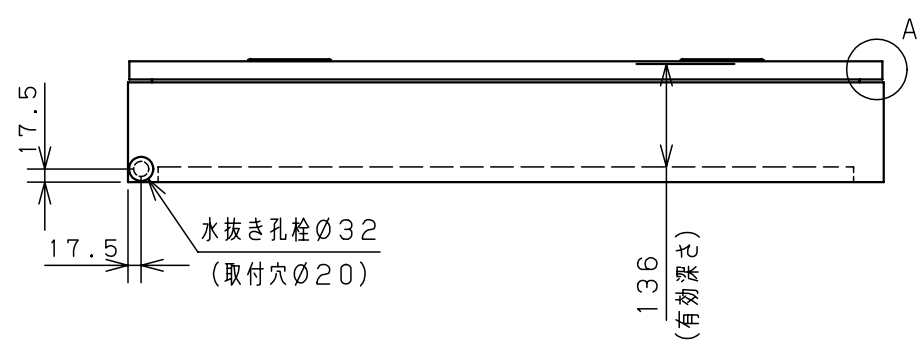

付属品リスト		
部品名	備考	入数
アースボルトM8-12	ポデーアース用	2
キーセット	キーNo. N200×2個	1
取扱説明書		1

特記事項
 ・キャビネットの扉が、下から上へ開くようには取付けないでください。

キャビネット仕様		品名	
形式	屋内用	RA形制御盤キャビネット横長タイプ	
ポデー	鋼板 t1.6	RA16-104Y	
ドア	鋼板 t1.6	図番	1/1
基板	鋼板 t2.3	合基準	
塗装色	ライトベージュ (5Y7/1)	尺度	1:10
IP	保護等級 IP53 (カテゴリ-2)	設計	谷口
質量	製品質量 24.9kg	製図	井上
		検図	鈴木忍
		作成日	2011年 04月 20日

接地端子詳細 国土交通省仕様 (1:2)

C部 (基板取付部) 詳細 (1:2)

A部断面詳細 (1:2)

B部断面詳細 (1:2)