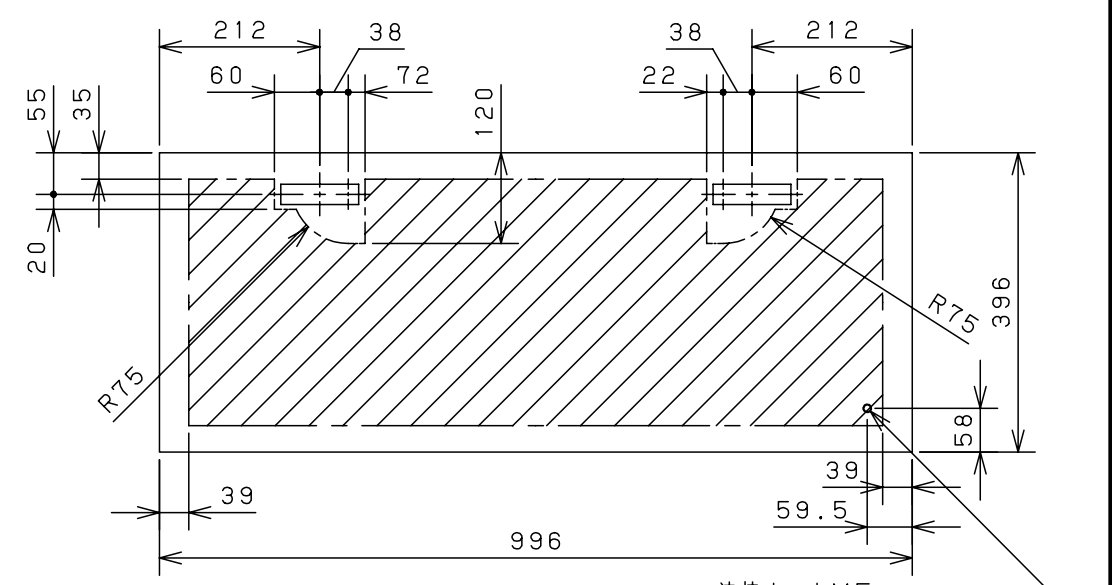

付属品リスト		
部品名	備考	入数
アースボルトM8-12	ポデーアース用	2
キーセット	キーNo. N200×2個	1
取扱説明書		1

特記事項
 ・キャビネットの扉が、下から上へ開くようには取付けないでください。

キャビネット仕様		品名	
形式	屋内用	RA形制御盤キャビネット横長タイプ	
ポデー	鋼板 t1.6	RA16-104Y	
ドア	鋼板 t1.6	図番	1/1
基板	鋼板 t2.3	合基準	
塗装色	ライトベージュ (5Y7/1)	尺度	1:10
IP	保護等級 IP53 (カテゴリ-2)	設計	谷口
質量	製品質量 24.9kg	製図	井上
		検図	鈴木忍
		作成日	2011年 04月 20日

接地端子詳細 国土交通省仕様 (1:2)

C部 (基板取付部) 詳細 (1:2)

A部断面詳細 (1:2)

B部断面詳細 (1:2)