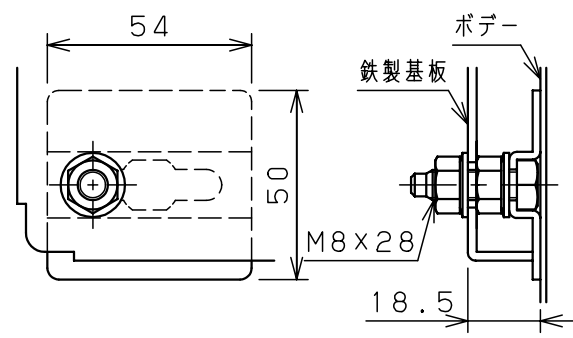

付属品リスト		
部品名	備考	入数
アースボルトM8-12	ポデーアース用	2
キーセット	キーNo. N200×2個	1
取扱説明書		1

特記事項
 ・キャビネットの扉が、下から上へ開くようには取付けないでください。

キャビネット仕様		品名	
形式	屋内用	RA形制御盤キャビネット横長タイプ	
ポデー	鋼板 t1.6	RA16-104Y	
ドア	鋼板 t1.6	図番	1/1
基板	鋼板 t2.3	合基準	
塗装色	ライトベージュ (5Y7/1)	尺度	1:10
IP	保護等級 IP53 (カテゴリ-2)	設計	谷口
質量	製品質量 24.9kg	製図	井上
		検図	鈴木忍
		作成日	2011年 04月 20日

接地端子詳細 国土交通省仕様 (1:2)

C部 (基板取付部) 詳細 (1:2)

A部断面詳細 (1:2)

B部断面詳細 (1:2)