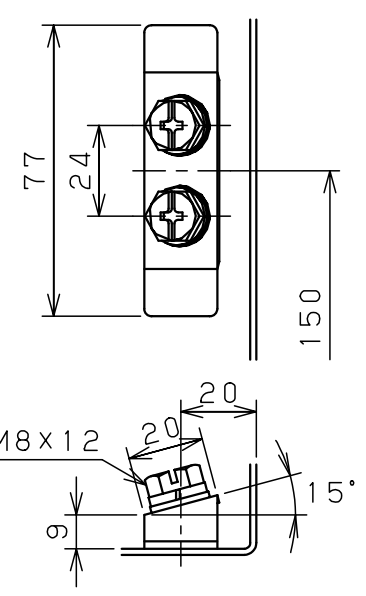

付属品リスト		
部品名	備考	入数
アースボルトM8-12	ポデーアース用	2
キーセット	キーNo. N200×2個	1
取扱説明書		1

特記事項
 ・キャビネットの扉が、下から上へ開くようには取付けないでください。

キャビネット仕様		品名	
形式	屋内用	RA形制御盤キャビネット横長タイプ	
ポデー	鋼板 t1.6	RA16-104Y	
ドア	鋼板 t1.6	図番	1/1
基板	鋼板 t2.3	合基準	
塗装色	ライトベージュ (5Y7/1)	尺度	1:10
IP	保護等級 IP53 (カテゴリ-2)	設計	谷口
質量	製品質量 24.9kg	製図	井上
		検図	鈴木忍
		作成日	2011年 04月 20日

接地端子詳細 国土交通省仕様 (1:2)

C部 (基板取付部) 詳細 (1:2)

A部断面詳細 (1:2)

B部断面詳細 (1:2)