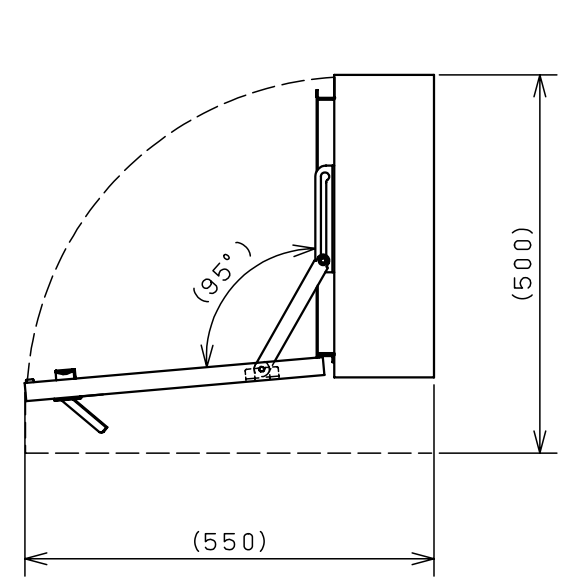

付属品リスト		
部品名	備考	入数
アースボルトM8-12	ポデーアース用	2
キーセット	キーNo. N200×2個	1
取扱説明書		1

特記事項
 ・キャビネットの扉が、下から上へ開くようには取付けないでください。

キャビネット仕様		品名	
形式	屋内用	RA形制御盤キャビネット横長タイプ	
ポデー	鋼板 t1.6	RA16-104Y	
ドア	鋼板 t1.6	図番	1/1
基板	鋼板 t2.3	合基準	
塗装色	ライトベージュ (5Y7/1)	尺度	1:10
IP	保護等級 IP53 (カテゴリ-2)	設計	谷口
質量	製品質量 24.9kg	製図	井上
		検図	鈴木忍
		作成日	2011年 04月 20日

接地端子詳細 国土交通省仕様 (1:2)

C部 (基板取付部) 詳細 (1:2)

A部断面詳細 (1:2)

B部断面詳細 (1:2)