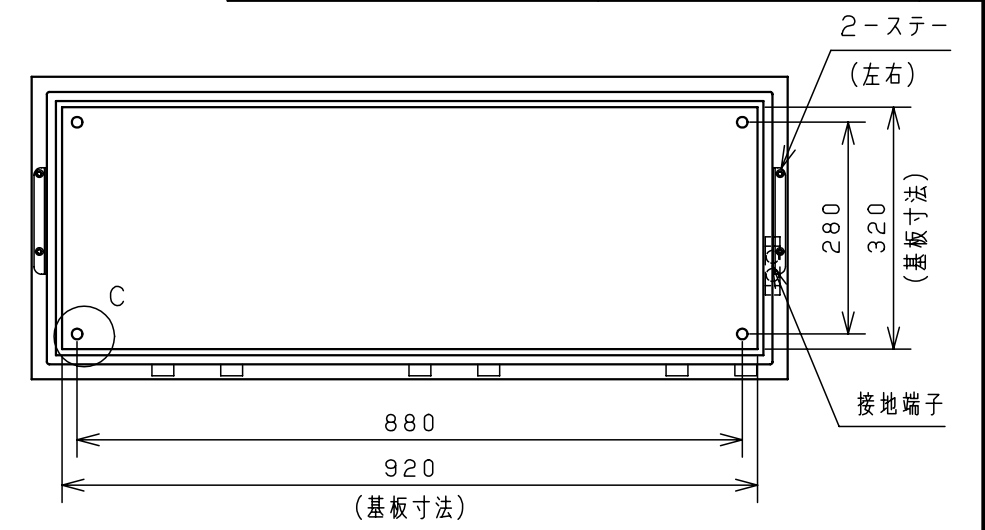

付属品リスト		
部品名	備考	入数
アースボルトM8-12	ポデーアース用	2
キーセット	キーNo. N200×2個	1
取扱説明書		1

特記事項
 ・キャビネットの扉が、下から上へ開くようには取付けないでください。

キャビネット仕様		品名	
形式	屋内用	RA形制御盤キャビネット横長タイプ	
ポデー	鋼板 t1.6	RA16-104Y	
ドア	鋼板 t1.6	図番	1/1
基板	鋼板 t2.3	合基準	
塗装色	ライトベージュ (5Y7/1)	尺度	1:10
IP	保護等級 IP53 (カテゴリ-2)	設計	谷口
質量	製品質量 24.9kg	製図	井上
		検図	鈴木忍
		作成日	2011年 04月 20日

接地端子詳細 国土交通省仕様 (1:2)

C部 (基板取付部) 詳細 (1:2)

A部断面詳細 (1:2)

B部断面詳細 (1:2)