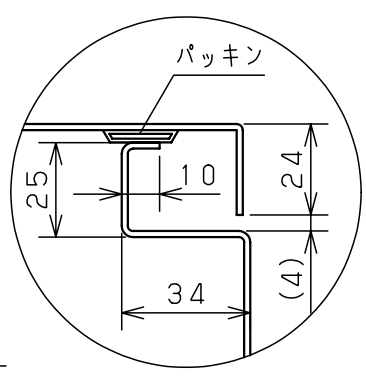

付属品リスト		
部品名	備考	入数
アースボルトM8-12	ポデーアース用	2
キーセット	キーNo. N200×2個	1
取扱説明書		1

特記事項
 ・キャビネットの扉が、下から上へ開くようには取付けないでください。

キャビネット仕様		品名	
形式	屋内用	RA形制御盤キャビネット横長タイプ	
ポデー	鋼板 t1.6	RA16-104Y	
ドア	鋼板 t1.6	図番	1/1
基板	鋼板 t2.3	合基準	
塗装色	ライトベージュ (5Y7/1)	尺度	1:10
IP	保護等級 IP53 (カテゴリ-2)	設計	谷口
質量	製品質量 24.9kg	製図	井上
		検図	鈴木忍
		作成日	2011年 04月 20日

接地端子詳細 国土交通省仕様 (1:2)

C部 (基板取付部) 詳細 (1:2)

A部断面詳細 (1:2)

B部断面詳細 (1:2)