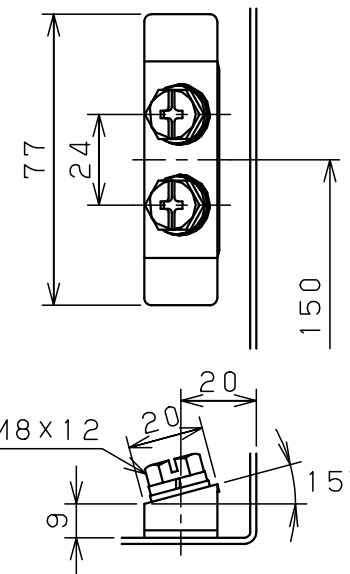

付属品リスト		
部品名	備考	入数
アースボルトM8-12	ボデーアース用	2
キーセット	キーNo. N200×2個	1
取扱説明書		1

特記事項  
 ・キャビネットの扉が、下から上へ開くようには取付けないでください。

キャビネット仕様		品名	
形式	屋内用	RA形制御盤キャビネット横長タイプ	
ボデー	鋼板 t1.6	RA16-64Y	
ドア	鋼板 t1.6	図番	1/1
基板	鋼板 t2.3	合基準	
塗装色	ライトベージュ (5Y7/1)	尺	1:10
IP	保護等級 IP53 (カテゴリ-2)	設計	谷口
質量	製品質量 15.5kg	製	井上
		検	鈴木忍
		作成日	2011年 04月 20日