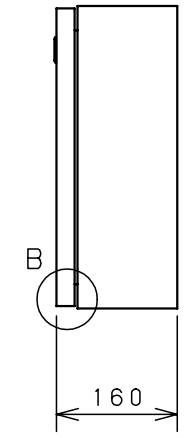

付属品リスト		
部品名	備考	入数
アースボルトM8-12	ボデーアース用	2
キーセット	キーNo. N200×2個	1
取扱説明書		1

特記事項  
 ・キャビネットの扉が、下から上へ開くようには取付けないでください。

キャビネット仕様		品名	
形式	屋内用	RA形制御盤キャビネット横長タイプ	
ボデー	鋼板 t1.6	RA16-64Y	
ドア	鋼板 t1.6	図番	1/1
基板	鋼板 t2.3	合基準	
塗装色	ライトベージュ (5Y7/1)	尺	1:10
IP	保護等級 IP53 (カテゴリ-2)	設計	谷口
質量	製品質量 15.5kg	製	井上
		検	鈴木忍
		作成日	2011年 04月 20日