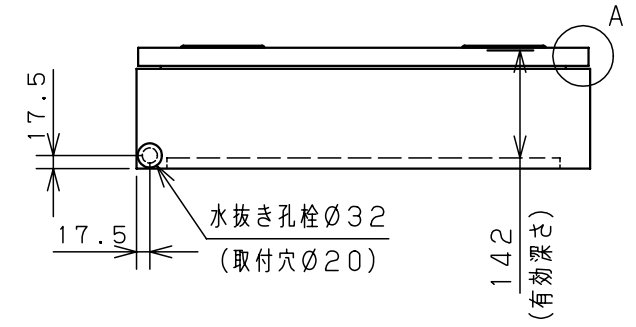

付属品リスト		
部品名	備考	入数
アースボルトM8-12	ボデーアース用	2
キーセット	キーNo. N200×2個	1
取扱説明書		1

特記事項  
 ・キャビネットの扉が、下から上へ開くようには取付けないでください。

キャビネット仕様		品名	
形式	屋内用	RA形制御盤キャビネット横長タイプ	
ボデー	鋼板 t1.6	RA16-64Y	
ドア	鋼板 t1.6	図番	1/1
基板	鋼板 t2.3	合基準	
塗装色	ライトベージュ (5Y7/1)	尺	1:10
IP	保護等級 IP53 (カテゴリ-2)	設計	谷口
質量	製品質量 15.5kg	製	井上
		検	鈴木忍
		作成日	2011年 04月 20日