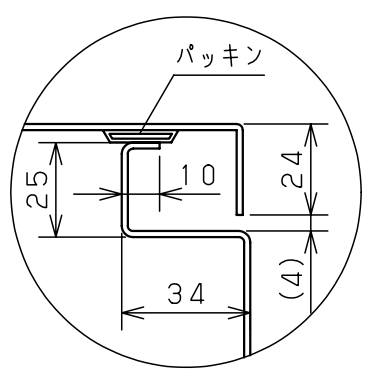

付属品リスト		
部品名	備考	入数
アースボルトM8-12	ボデーアース用	2
キーセット	キーNo. N200×2個	1
取扱説明書		1

特記事項  
 ・キャビネットの扉が、下から上へ開くようには取付けないでください。

キャビネット仕様		品名	
形式	屋内用	RA形制御盤キャビネット横長タイプ	
ボデー	鋼板 t1.6	RA16-64Y	
ドア	鋼板 t1.6	図番	1/1
基板	鋼板 t2.3	合基準	
塗装色	ライトベージュ (5Y7/1)	尺	1:10
IP	保護等級 IP53 (カテゴリ-2)	設計	谷口
質量	製品質量 15.5kg	製	井上
		検	鈴木忍
		作成日	2011年 04月 20日