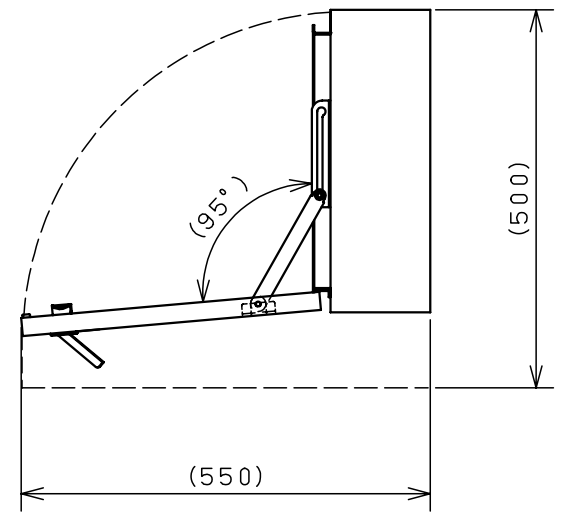

付属品リスト		
部品名	備考	入数
アースボルトM8-12	ボデーアース用	2
キーセット	キーNo. N200×2個	1
取扱説明書		1

特記事項  
 ・キャビネットの扉が、下から上へ開くようには取付けないでください。

キャビネット仕様		品名	
形式	屋内用	RA形制御盤キャビネット横長タイプ	
ボデー	鋼板 t1.6	RA16-64Y	
ドア	鋼板 t1.6	図番	1/1
基板	鋼板 t2.3	合基準	
塗装色	ライトベージュ (5Y7/1)	尺	1:10
IP	保護等級 IP53 (カテゴリ-2)	設計	谷口
質量	製品質量 15.5kg	製	井上
		検	鈴木忍
		作成日	2011年 04月 20日