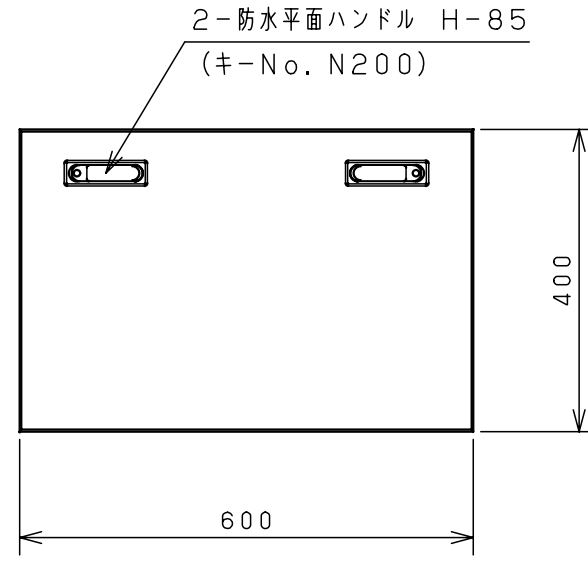

付属品リスト		
部品名	備考	入数
アースボルトM8-12	ボデーアース用	2
キーセット	キーNo. N200×2個	1
取扱説明書		1

特記事項  
 ・キャビネットの扉が、下から上へ開くようには取付けないでください。

キャビネット仕様		品名	
形式	屋内用	RA形制御盤キャビネット横長タイプ	
ボデー	鋼板 t1.6	RA16-64Y	
ドア	鋼板 t1.6	図番	1/1
基板	鋼板 t2.3	合基準	
塗装色	ライトベージュ (5Y7/1)	尺	1:10
IP	保護等級 IP53 (カテゴリ-2)	設計	谷口
質量	製品質量 15.5kg	製	井上
		検	鈴木忍
		作成日	2011年 04月 20日