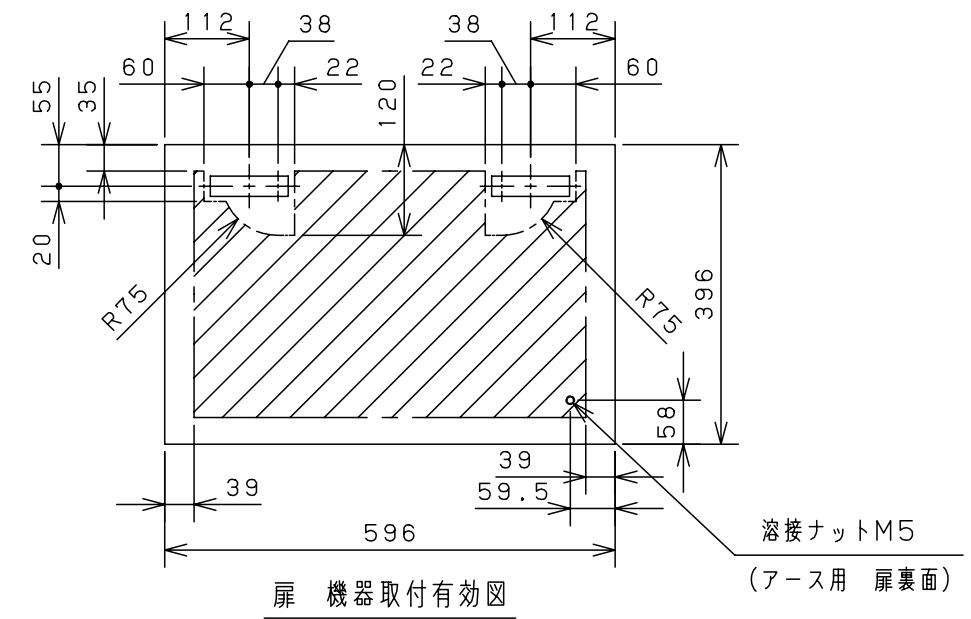

付属品リスト		
部品名	備考	入数
アースボルトM8-12	ボデーアース用	2
キーセット	キーNo. N200×2個	1
取扱説明書		1

特記事項  
 ・キャビネットの扉が、下から上へ開くようには取付けないでください。

キャビネット仕様		品名	
形式	屋内用	RA形制御盤キャビネット横長タイプ	
ボデー	鋼板 t1.6	RA16-64Y	
ドア	鋼板 t1.6	図番	1/1
基板	鋼板 t2.3	合基準	
塗装色	ライトベージュ (5Y7/1)	尺	1:10
IP	保護等級 IP53 (カテゴリ-2)	設計	谷口
質量	製品質量 15.5kg	製	井上
		検	鈴木忍
		作成日	2011年 04月 20日