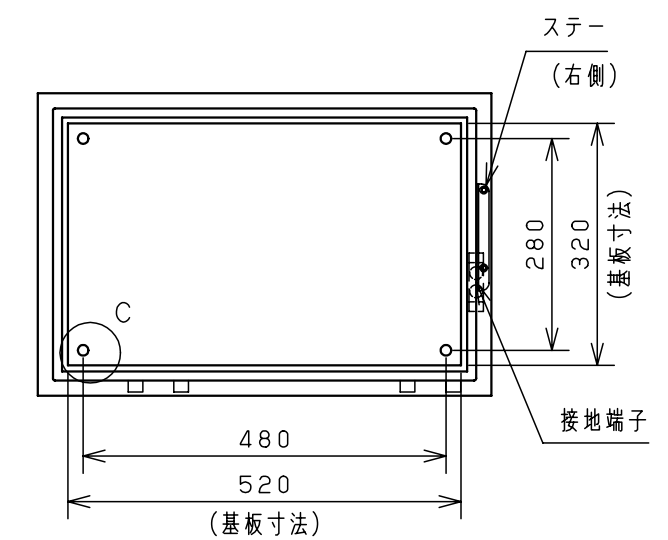

付属品リスト		
部品名	備考	入数
アースボルトM8-12	ボデーアース用	2
キーセット	キーNo. N200×2個	1
取扱説明書		1

特記事項  
 ・キャビネットの扉が、下から上へ開くようには取付けないでください。

キャビネット仕様		品名	
形式	屋内用	RA形制御盤キャビネット横長タイプ	
ボデー	鋼板 t1.6	RA16-64Y	
ドア	鋼板 t1.6	図番	1/1
基板	鋼板 t2.3	合基準	
塗装色	ライトベージュ (5Y7/1)	尺	1:10
IP	保護等級 IP53 (カテゴリ-2)	設計	谷口
質量	製品質量 15.5kg	製	井上
		検	鈴木忍
		作成日	2011年 04月 20日