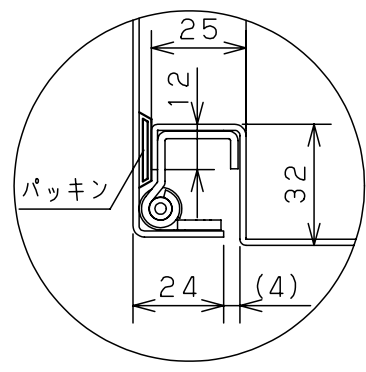

付属品リスト		
部品名	備考	入数
アースボルトM8-12	ボデーアース用	2
キーセット	キーNo. N200×2個	1
取扱説明書		1

特記事項  
 ・キャビネットの扉が、下から上へ開くようには取付けないでください。

キャビネット仕様		品名	
形式	屋内用	RA形制御盤キャビネット横長タイプ	
ボデー	鋼板 t1.6	RA16-64Y	
ドア	鋼板 t1.6	図番	1/1
基板	鋼板 t2.3	合基準	
塗装色	ライトベージュ (5Y7/1)	尺	1:10
IP	保護等級 IP53 (カテゴリ-2)	設計	谷口
質量	製品質量 15.5kg	製	井上
		検	鈴木忍
		作成日	2011年 04月 20日