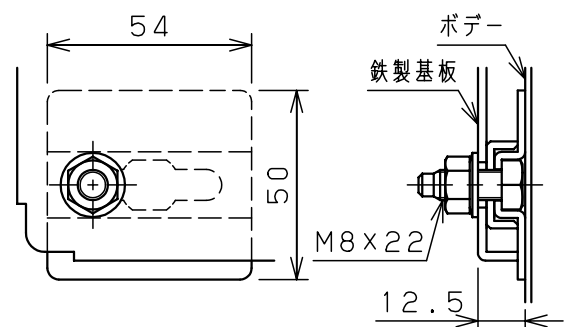

付属品リスト		
部品名	備考	入数
アースボルトM8-12	ボデーアース用	2
キーセット	キーNo. N200×2個	1
取扱説明書		1

特記事項  
 ・キャビネットの扉が、下から上へ開くようには取付けないでください。

キャビネット仕様		品名	
形式	屋内用	RA形制御盤キャビネット横長タイプ	
ボデー	鋼板 t1.6	RA16-64Y	
ドア	鋼板 t1.6	図番	1/1
基板	鋼板 t2.3	合基準	
塗装色	ライトベージュ (5Y7/1)	尺	1:10
IP	保護等級 IP53 (カテゴリ-2)	設計	谷口
質量	製品質量 15.5kg	製	井上
		検	鈴木忍
		作成日	2011年 04月 20日