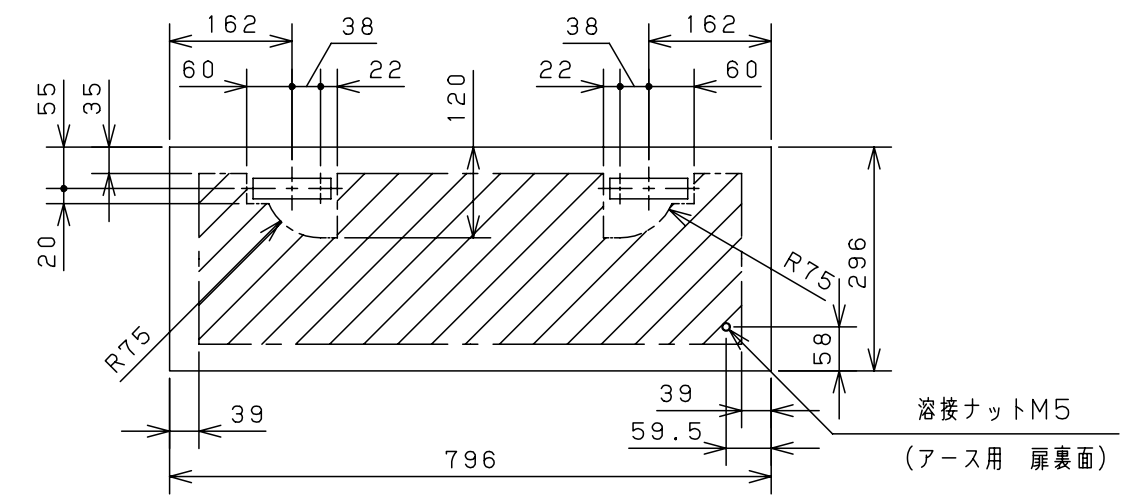

付属品リスト		
部品名	備考	入数
アースボルトM8-12	ポデーアース用	2
キーセット	キーNo. N200×2個	1
取扱説明書		1

扉 機器取付有効図

扉開放図 (1:10)

A部断面詳細 (1:2)

B部断面詳細 (1:2)

特記事項
 ・キャビネットの扉が、下から上へ開くようには取付けないでください。

キャビネット仕様		品名	
形式	屋内用	RA形制御盤キャビネット横長タイプ	
ボデー	鋼板 t1.6	RA16-83Y	
ドア	鋼板 t1.6	図番	1/1
基板	鋼板 t2.3	合基準	
塗装色	ライトベージュ (5Y7/1)	尺度	1:10
IP	保護等級 IP53 (カテゴリ-2)	設計	谷口
質量	製品質量 15.9kg	製図	井上
		検図	鈴木忍
		作成日	2011年 04月 20日

接地端子詳細 国土交通省仕様 (1:2)

C部 (基板取付部) 詳細 (1:2)