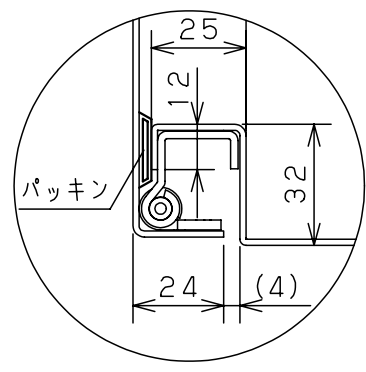

付属品リスト		
部品名	備考	入数
アースボルトM8-12	ポデーアース用	2
キーセット	キーNo. N200×2個	1
取扱説明書		1

扉 機器取付有効図

扉開放図 (1:10)

A部断面詳細 (1:2)

B部断面詳細 (1:2)

特記事項
 ・キャビネットの扉が、下から上へ開くようには取付けないでください。

キャビネット仕様		品名	
形式	屋内用	RA形制御盤キャビネット横長タイプ	
ボデー	鋼板 t1.6	RA16-83Y	
ドア	鋼板 t1.6	図番	1/1
基板	鋼板 t2.3	合基準	
塗装色	ライトベージュ (5Y7/1)	尺度	1:10
IP	保護等級 IP53 (カテゴリ-2)	設計	谷口
質量	製品質量 15.9kg	製図	井上
		検図	鈴木忍
		作成日	2011年 04月 20日

接地端子詳細 国土交通省仕様 (1:2)

C部 (基板取付部) 詳細 (1:2)