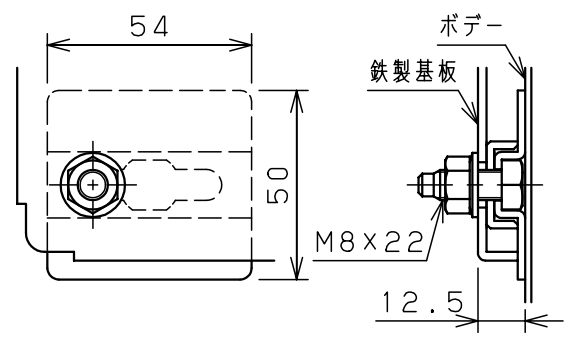

付属品リスト		
部品名	備考	入数
アースボルトM8-12	ポデーアース用	2
キーセット	キーNo. N200×2個	1
取扱説明書		1

扉 機器取付有効図

扉開放図 (1:10)

A部断面詳細 (1:2)

B部断面詳細 (1:2)

特記事項
 ・キャビネットの扉が、下から上へ開くようには取付けないでください。

キャビネット仕様		品名	
形式	屋内用	RA形制御盤キャビネット横長タイプ	
ボデー	鋼板 t1.6	RA16-83Y	
ドア	鋼板 t1.6	図番	1/1
基板	鋼板 t2.3	合基準	
塗装色	ライトベージュ (5Y7/1)	尺度	1:10
IP	保護等級 IP53 (カテゴリ-2)	設計	谷口
質量	製品質量 15.9kg	製図	井上
		検図	鈴木忍
		作成日	2011年 04月 20日

接地端子詳細 国土交通省仕様 (1:2)

C部 (基板取付部) 詳細 (1:2)