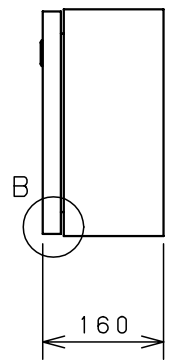

付属品リスト		
部品名	備考	入数
アースボルトM8-12	ポデーアース用	2
キーセット	キーNo. N200×2個	1
取扱説明書		1

扉 機器取付有効図

扉開放図 (1:10)

A部断面詳細 (1:2)

B部断面詳細 (1:2)

特記事項
 ・キャビネットの扉が、下から上へ開くようには取付けないでください。

キャビネット仕様		品名	
形式	屋内用	RA形制御盤キャビネット横長タイプ	
ボデー	鋼板 t1.6	RA16-83Y	
ドア	鋼板 t1.6	図番	1/1
基板	鋼板 t2.3	合基準	
塗装色	ライトベージュ (5Y7/1)	尺度	1:10
IP	保護等級 IP53 (カテゴリ-2)	設計	谷口
質量	製品質量 15.9kg	製図	井上
		検図	鈴木忍
		作成日	2011年 04月 20日

接地端子詳細 国土交通省仕様 (1:2)

C部 (基板取付部) 詳細 (1:2)