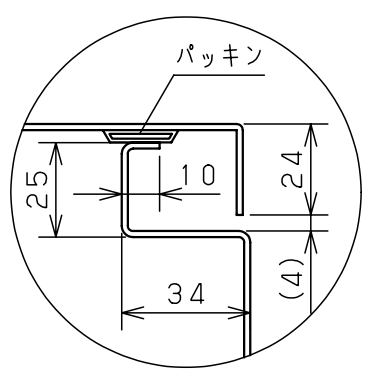

付属品リスト		
部品名	備考	入数
アースボルトM8-12	ポデーアース用	2
キーセット	キーNo. N200×2個	1
取扱説明書		1

扉 機器取付有効図

扉開放図 (1:10)

A部断面詳細 (1:2)

B部断面詳細 (1:2)

特記事項
 ・キャビネットの扉が、下から上へ開くようには取付けないでください。

キャビネット仕様		品名	
形式	屋内用	RA形制御盤キャビネット横長タイプ	
ボデー	鋼板 t1.6	RA16-83Y	
ドア	鋼板 t1.6	図番	1/1
基板	鋼板 t2.3	合基準	
塗装色	ライトベージュ (5Y7/1)	尺度	1:10
IP	保護等級 IP53 (カテゴリ-2)	設計	谷口
質量	製品質量 15.9kg	製図	井上
		検図	鈴木忍
		作成日	2011年 04月 20日

接地端子詳細 国土交通省仕様 (1:2)

C部 (基板取付部) 詳細 (1:2)