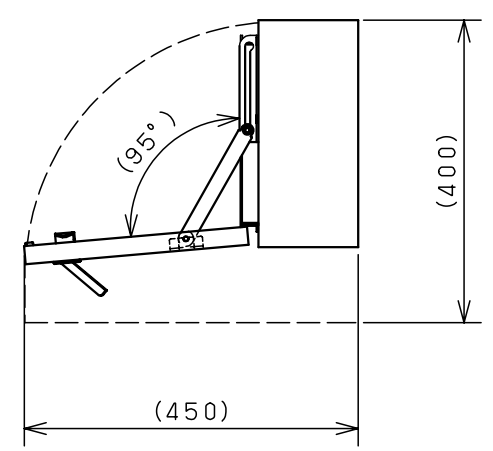

付属品リスト		
部品名	備考	入数
アースボルトM8-12	ポデーアース用	2
キーセット	キーNo. N200×2個	1
取扱説明書		1

扉 機器取付有効図

扉開放図 (1:10)

A部断面詳細 (1:2)

B部断面詳細 (1:2)

特記事項
 ・キャビネットの扉が、下から上へ開くようには取付けないでください。

キャビネット仕様		品名	
形式	屋内用	RA形制御盤キャビネット横長タイプ	
ボデー	鋼板 t1.6	RA16-83Y	
ドア	鋼板 t1.6	図番	1/1
基板	鋼板 t2.3	合基準	
塗装色	ライトベージュ (5Y7/1)	尺度	1:10
IP	保護等級 IP53 (カテゴリ-2)	設計	谷口
質量	製品質量 15.9kg	製図	井上
		検図	鈴木忍
		作成日	2011年 04月 20日

接地端子詳細 国土交通省仕様 (1:2)

C部 (基板取付部) 詳細 (1:2)