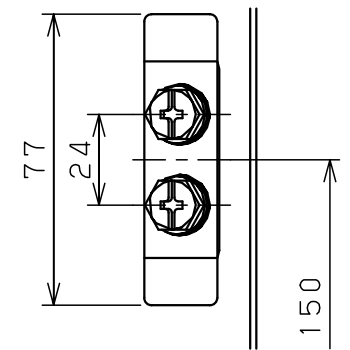

付属品リスト		
部品名	備考	入数
アースボルトM8-12	ポデーアース用	2
キーセット	キーNo. N200×2個	1
取扱説明書		1

扉 機器取付有効図

扉開放図 (1:10)

A部断面詳細 (1:2)

B部断面詳細 (1:2)

特記事項
 ・キャビネットの扉が、下から上へ開くようには取付けないでください。

キャビネット仕様		品名	
形式	屋内用	RA形制御盤キャビネット横長タイプ	
ボデー	鋼板 t1.6	RA16-83Y	
ドア	鋼板 t1.6	図番	1/1
基板	鋼板 t2.3	合基準	
塗装色	ライトベージュ (5Y7/1)	尺度	1:10
IP	保護等級 IP53 (カテゴリ-2)	設計	谷口
質量	製品質量 15.9kg	製図	井上
		検図	鈴木忍
		作成日	2011年 04月 20日

接地端子詳細 国土交通省仕様 (1:2)

C部 (基板取付部) 詳細 (1:2)