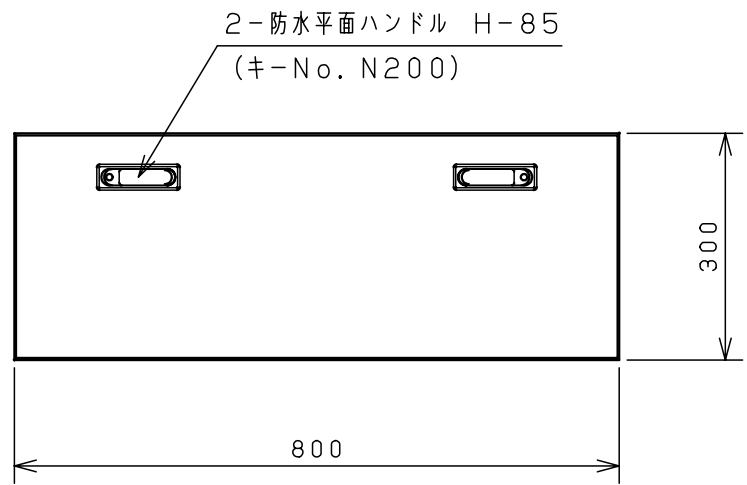

付属品リスト		
部品名	備考	入数
アースボルトM8-12	ポデーアース用	2
キーセット	キーNo. N200×2個	1
取扱説明書		1

扉 機器取付有効図

扉開放図 (1:10)

A部断面詳細 (1:2)

B部断面詳細 (1:2)

特記事項
 ・キャビネットの扉が、下から上へ開くようには取付けないでください。

キャビネット仕様		品名	
形式	屋内用	RA形制御盤キャビネット横長タイプ	
ボデー	鋼板 t1.6	RA16-83Y	
ドア	鋼板 t1.6	図番	1/1
基板	鋼板 t2.3	合基準	
塗装色	ライトベージュ (5Y7/1)	尺度	1:10
IP	保護等級 IP53 (カテゴリ-2)	設計	谷口
質量	製品質量 15.9kg	製図	井上
		検図	鈴木忍
		作成日	2011年 04月 20日

接地端子詳細 国土交通省仕様 (1:2)

C部 (基板取付部) 詳細 (1:2)