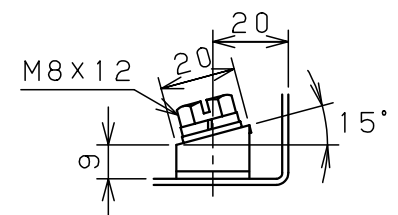

付属品リスト		
部品名	備考	入数
アースボルトM8-12	ポデーアース用	2
キーセット	キーNo. N200×2個	1
取扱説明書		1

扉 機器取付有効図

扉開放図 (1:10)

A部断面詳細 (1:2)

B部断面詳細 (1:2)

特記事項
 ・キャビネットの扉が、下から上へ開くようには取付けないでください。

キャビネット仕様		品名	
形式	屋内用	RA形制御盤キャビネット横長タイプ	
ボデー	鋼板 t1.6	RA16-83Y	
ドア	鋼板 t1.6	図番	1/1
基板	鋼板 t2.3	合基準	
塗装色	ライトベージュ (5Y7/1)	尺度	1:10
IP	保護等級 IP53 (カテゴリ-2)	設計	谷口
質量	製品質量 15.9kg	製図	井上
		検図	鈴木忍
		作成日	2011年 04月 20日

接地端子詳細 国土交通省仕様 (1:2)

C部 (基板取付部) 詳細 (1:2)