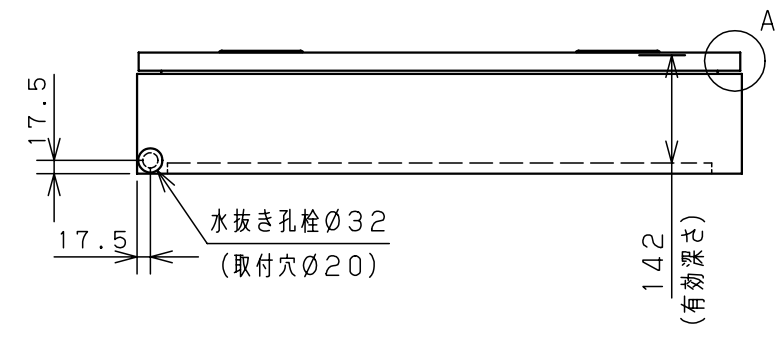

付属品リスト		
部品名	備考	入数
アースボルトM8-12	ポデーアース用	2
キーセット	キーNo. N200×2個	1
取扱説明書		1

扉 機器取付有効図

扉開放図 (1:10)

A部断面詳細 (1:2)

B部断面詳細 (1:2)

特記事項
 ・キャビネットの扉が、下から上へ開くようには取付けないでください。

キャビネット仕様		品名	
形式	屋内用	RA形制御盤キャビネット横長タイプ	
ボデー	鋼板 t1.6	RA16-83Y	
ドア	鋼板 t1.6	図番	1/1
基板	鋼板 t2.3	合基準	
塗装色	ライトベージュ (5Y7/1)	尺度	1:10
IP	保護等級 IP53 (カテゴリ-2)	設計	谷口
質量	製品質量 15.9kg	製図	井上
		検図	鈴木忍
		作成日	2011年 04月 20日

接地端子詳細 国土交通省仕様 (1:2)

C部 (基板取付部) 詳細 (1:2)