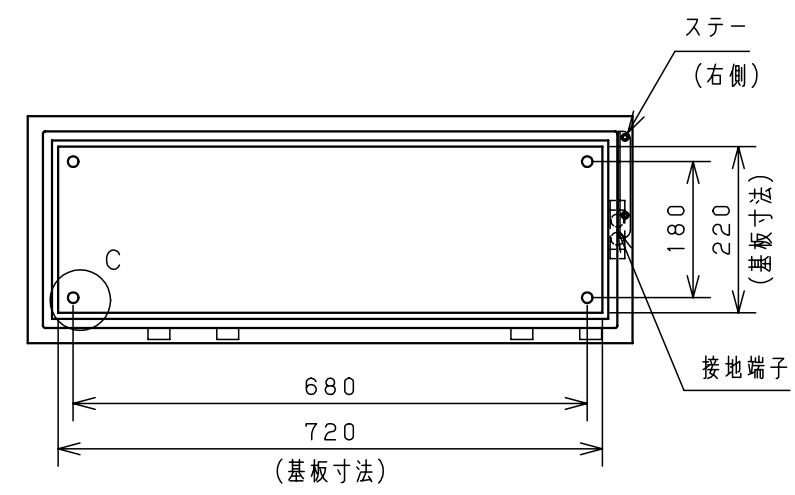

付属品リスト		
部品名	備考	入数
アースボルトM8-12	ポデーアース用	2
キーセット	キーNo. N200×2個	1
取扱説明書		1

扉 機器取付有効図

扉開放図 (1:10)

A部断面詳細 (1:2)

B部断面詳細 (1:2)

特記事項
 ・キャビネットの扉が、下から上へ開くようには取付けないでください。

キャビネット仕様		品名	
形式	屋内用	RA形制御盤キャビネット横長タイプ	
ボデー	鋼板 t1.6	RA16-83Y	
ドア	鋼板 t1.6	図番	1/1
基板	鋼板 t2.3	合基準	
塗装色	ライトベージュ (5Y7/1)	尺度	1:10
IP	保護等級 IP53 (カテゴリ-2)	設計	谷口
質量	製品質量 15.9kg	製図	井上
		検図	鈴木忍
		作成日	2011年 04月 20日

接地端子詳細 国土交通省仕様 (1:2)

C部 (基板取付部) 詳細 (1:2)