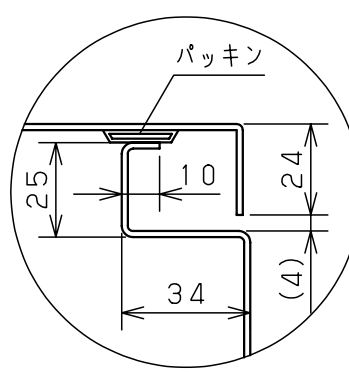

付属品リスト		
部品名	備考	入数
アースボルトM8-12	ポデーアース用	2
キーセット	キーNo. N200×2個	1
取扱説明書		1

扉開放図 (1:10)

扉 機器取付有効図
溶接ナットM5
(アース用 扉裏面)

接地端子詳細 国土交通省仕様 (1:2)

C部 (基板取付部) 詳細 (1:2)

A部断面詳細 (1:2)

B部断面詳細 (1:2)

特記事項
・キャビネットの扉が、下から上へ開くようには取付けないでください。

キャビネット仕様		品名	
形式	屋内用	RA形制御盤キャビネット横長タイプ	
ボデー	鋼板 t1.6	RA16-84Y	
ドア	鋼板 t1.6	図番	1/1
基板	鋼板 t2.3	合基準	
塗装色	ライトベージュ (5Y7/1)	尺度	1:10
IP	保護等級 IP53 (カテゴリ-2)	設計	谷口
質量	製品質量 20.0kg	製図	井上
		検図	鈴木忍
		作成日	2011年 04月 20日