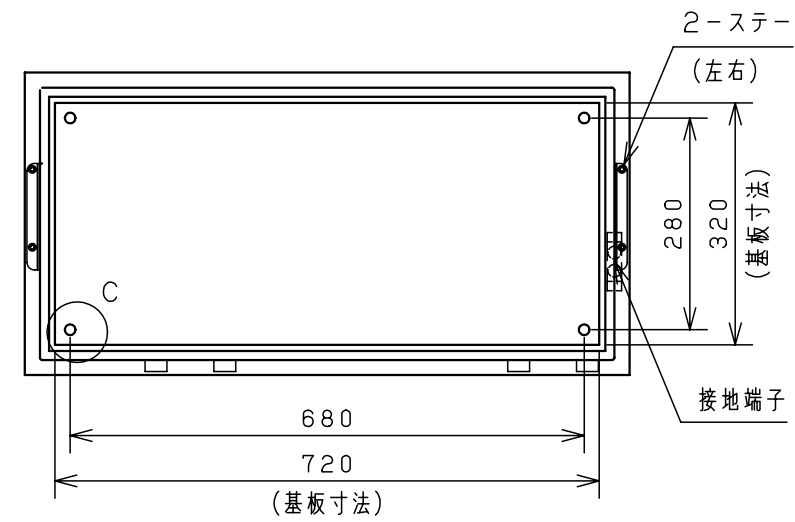

付属品リスト		
部品名	備考	入数
アースボルトM8-12	ポデーアース用	2
キーセット	キーNo. N200×2個	1
取扱説明書		1

扉開放図 (1:10)

扉 機器取付有効図
溶接ナットM5
(アース用 扉裏面)

接地端子詳細 国土交通省仕様 (1:2)

C部 (基板取付部) 詳細 (1:2)

A部断面詳細 (1:2)

B部断面詳細 (1:2)

特記事項
・キャビネットの扉が、下から上へ開くようには取付けないでください。

キャビネット仕様		品名	
形式	屋内用	RA形制御盤キャビネット横長タイプ	
ボデー	鋼板 t1.6	RA16-84Y	
ドア	鋼板 t1.6	図番	1/1
基板	鋼板 t2.3	合基準	
塗装色	ライトベージュ (5Y7/1)	尺度	1:10
IP	保護等級 IP53 (カテゴリ-2)	設計	谷口
質量	製品質量 20.0kg	製図	井上
		検図	鈴木忍
		作成日	2011年 04月 20日