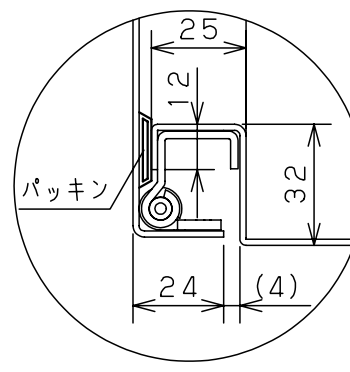

付属品リスト		
部品名	備考	入数
アースボルトM8-12	ポデーアース用	2
キーセット	キーNo. N200×2個	1
取扱説明書		1

扉開放図 (1:10)

扉 機器取付有効図
溶接ナットM5
(アース用 扉裏面)

接地端子詳細 国土交通省仕様 (1:2)

C部 (基板取付部) 詳細 (1:2)

A部断面詳細 (1:2)

B部断面詳細 (1:2)

特記事項
・キャビネットの扉が、下から上へ開くようには取付けないでください。

キャビネット仕様		品名	
形式	屋内用	RA形制御盤キャビネット横長タイプ	
ボデー	鋼板 t1.6	RA16-84Y	
ドア	鋼板 t1.6	図番	1/1
基板	鋼板 t2.3	合基準	
塗装色	ライトベージュ (5Y7/1)	尺度	1:10
IP	保護等級 IP53 (カテゴリ-2)	設計	谷口
質量	製品質量 20.0kg	製図	井上
		検図	鈴木忍
		作成日	2011年 04月 20日