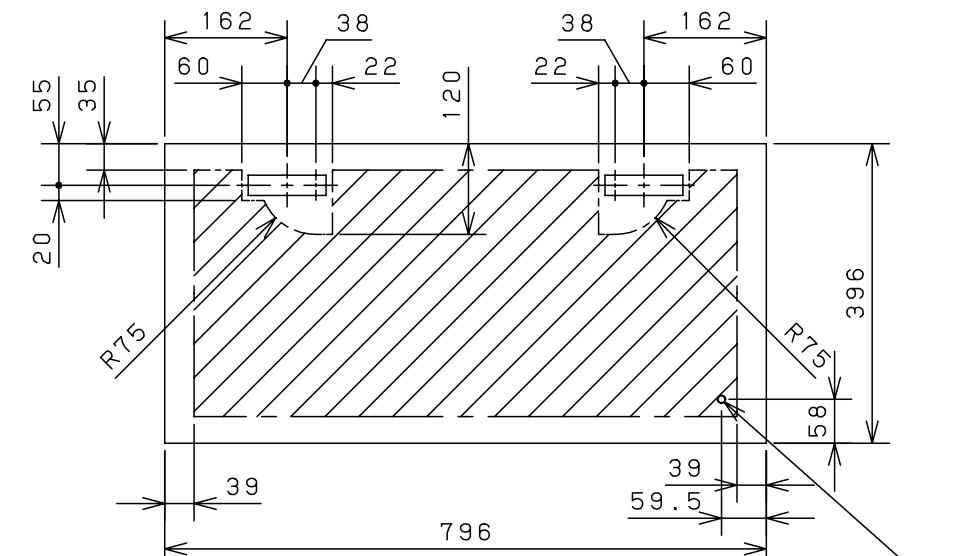

付属品リスト		
部品名	備考	入数
アースボルトM8-12	ポデーアース用	2
キーセット	キーNo. N200×2個	1
取扱説明書		1

扉開放図 (1:10)

扉 機器取付有効図
溶接ナットM5
(アース用 扉裏面)

接地端子詳細 国土交通省仕様 (1:2)

C部 (基板取付部) 詳細 (1:2)

A部断面詳細 (1:2)

B部断面詳細 (1:2)

特記事項
・キャビネットの扉が、下から上へ開くようには取付けないでください。

キャビネット仕様		品名	
形式	屋内用	RA形制御盤キャビネット横長タイプ	
ボデー	鋼板 t1.6	RA16-84Y	
ドア	鋼板 t1.6	図番	1/1
基板	鋼板 t2.3	合基準	
塗装色	ライトベージュ (5Y7/1)	尺度	1:10
IP	保護等級 IP53 (カテゴリ-2)	設計	谷口
質量	製品質量 20.0kg	製図	井上
		検図	鈴木忍
		作成日	2011年 04月 20日