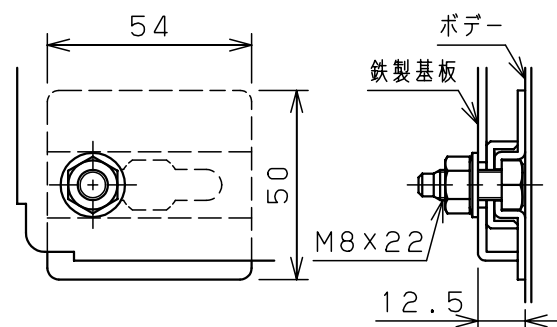

付属品リスト		
部品名	備考	入数
アースボルトM8-12	ポデーアース用	2
キーセット	キーNo. N200×2個	1
取扱説明書		1

扉開放図 (1:10)

扉 機器取付有効図
溶接ナットM5
(アース用 扉裏面)

接地端子詳細 国土交通省仕様 (1:2)

C部 (基板取付部) 詳細 (1:2)

A部断面詳細 (1:2)

B部断面詳細 (1:2)

特記事項
・キャビネットの扉が、下から上へ開くようには取付けないでください。

キャビネット仕様		品名	
形式	屋内用	RA形制御盤キャビネット横長タイプ	
ボデー	鋼板 t1.6	RA16-84Y	
ドア	鋼板 t1.6	図番	1/1
基板	鋼板 t2.3	合基準	
塗装色	ライトベージュ (5Y7/1)	尺度	1:10
IP	保護等級 IP53 (カテゴリ-2)	設計	谷口
質量	製品質量 20.0kg	製図	井上
		検図	鈴木忍
		作成日	2011年 04月 20日