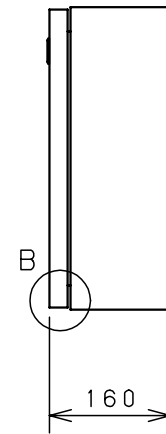

付属品リスト		
部品名	備考	入数
アースボルトM8-12	ポデーアース用	2
キーセット	キーNo. N200×2個	1
取扱説明書		1

扉開放図 (1:10)

扉 機器取付有効図
溶接ナットM5
(アース用 扉裏面)

接地端子詳細 国土交通省仕様 (1:2)

C部 (基板取付部) 詳細 (1:2)

A部断面詳細 (1:2)

B部断面詳細 (1:2)

特記事項
・キャビネットの扉が、下から上へ開くようには取付けないでください。

キャビネット仕様		品名	
形式	屋内用	RA形制御盤キャビネット横長タイプ	
ボデー	鋼板 t1.6	RA16-84Y	
ドア	鋼板 t1.6	図番	1/1
基板	鋼板 t2.3	合基準	
塗装色	ライトベージュ (5Y7/1)	尺度	1:10
IP	保護等級 IP53 (カテゴリ-2)	設計	谷口
質量	製品質量 20.0kg	製図	井上
		検図	鈴木忍
		作成日	2011年 04月 20日