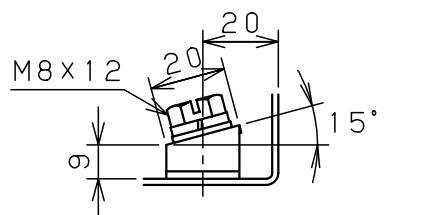

付属品リスト		
部品名	備考	入数
アースボルトM8-12	ポデーアース用	2
キーセット	キーNo. N200×2個	1
取扱説明書		1

扉開放図 (1:10)

扉 機器取付有効図
溶接ナットM5
(アース用 扉裏面)

接地端子詳細 国土交通省仕様 (1:2)

C部 (基板取付部) 詳細 (1:2)

A部断面詳細 (1:2)

B部断面詳細 (1:2)

特記事項
・キャビネットの扉が、下から上へ開くようには取付けないでください。

キャビネット仕様		品名	
形式	屋内用	RA形制御盤キャビネット横長タイプ	
ボデー	鋼板 t1.6	RA16-84Y	
ドア	鋼板 t1.6	図番	1/1
基板	鋼板 t2.3	合基準	
塗装色	ライトベージュ (5Y7/1)	尺度	1:10
IP	保護等級 IP53 (カテゴリ-2)	設計	谷口
質量	製品質量 20.0kg	製図	井上
		検図	鈴木忍
		作成日	2011年 04月 20日