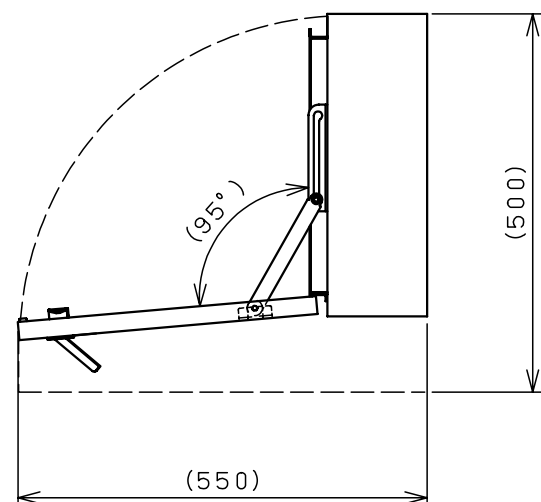

付属品リスト		
部品名	備考	入数
アースボルトM8-12	ポデーアース用	2
キーセット	キーNo. N200×2個	1
取扱説明書		1

扉開放図 (1:10)

扉 機器取付有効図
溶接ナットM5
(アース用 扉裏面)

接地端子詳細 国土交通省仕様 (1:2)

C部 (基板取付部) 詳細 (1:2)

A部断面詳細 (1:2)

B部断面詳細 (1:2)

特記事項
・キャビネットの扉が、下から上へ開くようには取付けないでください。

キャビネット仕様		品名	
形式	屋内用	RA形制御盤キャビネット横長タイプ	
ボデー	鋼板 t1.6	RA16-84Y	
ドア	鋼板 t1.6	図番	1/1
基板	鋼板 t2.3	合基準	
塗装色	ライトベージュ (5Y7/1)	尺度	1:10
IP	保護等級 IP53 (カテゴリ-2)	設計	谷口
質量	製品質量 20.0kg	製図	井上
		検図	鈴木忍
		作成日	2011年 04月 20日