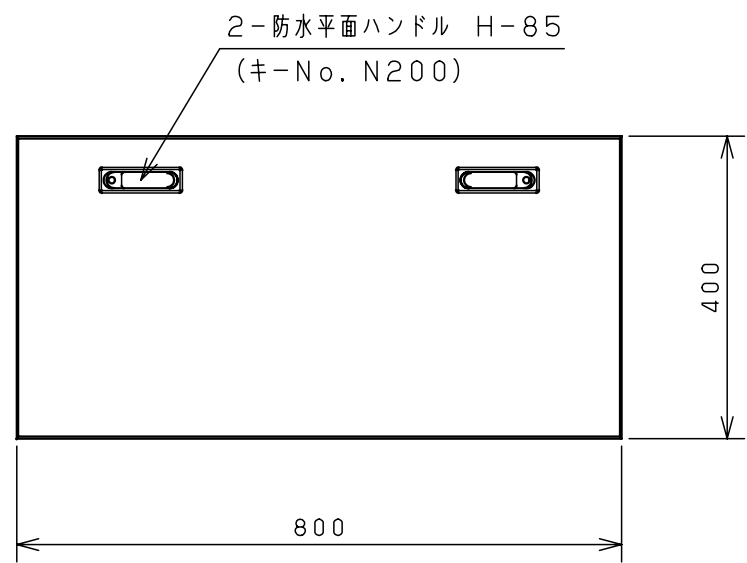

付属品リスト		
部品名	備考	入数
アースボルトM8-12	ポデーアース用	2
キーセット	キーNo. N200×2個	1
取扱説明書		1

扉開放図 (1:10)

扉 機器取付有効図
溶接ナットM5
(アース用 扉裏面)

接地端子詳細 国土交通省仕様 (1:2)

C部 (基板取付部) 詳細 (1:2)

A部断面詳細 (1:2)

B部断面詳細 (1:2)

特記事項
・キャビネットの扉が、下から上へ開くようには取付けないでください。

キャビネット仕様		品名	
形式	屋内用	RA形制御盤キャビネット横長タイプ	
ボデー	鋼板 t1.6	RA16-84Y	
ドア	鋼板 t1.6	図番	1/1
基板	鋼板 t2.3	合基準	
塗装色	ライトベージュ (5Y7/1)	尺度	1:10
IP	保護等級 IP53 (カテゴリ-2)	設計	谷口
質量	製品質量 20.0kg	製図	井上
		検図	鈴木忍
		作成日	2011年 04月 20日