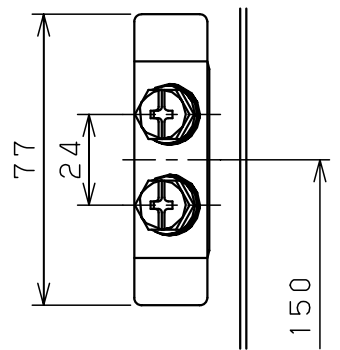

付属品リスト		
部品名	備考	入数
アースボルトM8-12	ポデーアース用	2
キーセット	キーNo. N200×2個	1
取扱説明書		1

扉開放図 (1:10)

扉 機器取付有効図
溶接ナットM5
(アース用 扉裏面)

接地端子詳細 国土交通省仕様 (1:2)

C部 (基板取付部) 詳細 (1:2)

A部断面詳細 (1:2)

B部断面詳細 (1:2)

特記事項
・キャビネットの扉が、下から上へ開くようには取付けないでください。

キャビネット仕様		品名	
形式	屋内用	RA形制御盤キャビネット横長タイプ	
ボデー	鋼板 t1.6	RA16-84Y	
ドア	鋼板 t1.6	図番	1/1
基板	鋼板 t2.3	合基準	
塗装色	ライトベージュ (5Y7/1)	尺度	1:10
IP	保護等級 IP53 (カテゴリ-2)	設計	谷口
質量	製品質量 20.0kg	製図	井上
		検図	鈴木忍
		作成日	2011年 04月 20日