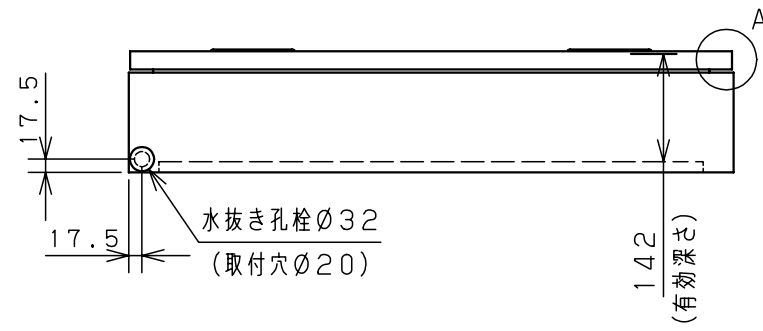

付属品リスト		
部品名	備考	入数
アースボルトM8-12	ポデーアース用	2
キーセット	キーNo. N200×2個	1
取扱説明書		1

扉開放図 (1:10)

扉 機器取付有効図
溶接ナットM5
(アース用 扉裏面)

接地端子詳細 国土交通省仕様 (1:2)

C部 (基板取付部) 詳細 (1:2)

A部断面詳細 (1:2)

B部断面詳細 (1:2)

特記事項
・キャビネットの扉が、下から上へ開くようには取付けないでください。

キャビネット仕様		品名	
形式	屋内用	RA形制御盤キャビネット横長タイプ	
ボデー	鋼板 t1.6	RA16-84Y	
ドア	鋼板 t1.6	図番	1/1
基板	鋼板 t2.3	合基準	
塗装色	ライトベージュ (5Y7/1)	尺度	1:10
IP	保護等級 IP53 (カテゴリ-2)	設計	谷口
質量	製品質量 20.0kg	製図	井上
		検図	鈴木忍
		作成日	2011年 04月 20日