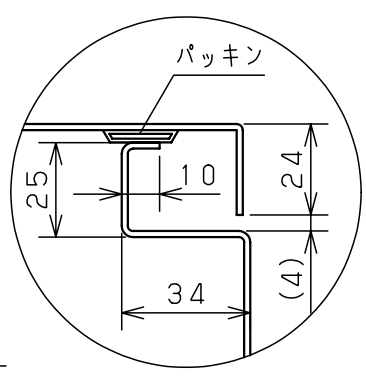

付属品リスト		
部品名	備考	入数
アースボルトM8-12	ポデーアース用	2
キーセット	キーNo. N200×2個	1
取扱説明書		1

接地端子詳細 国土交通省仕様 (1:2)

C部 (基板取付部) 詳細 (1:2)

A部断面詳細 (1:2)

B部断面詳細 (1:2)

特記事項
 ・キャビネットの扉が、下から上へ開くようには取付けないでください。

キャビネット仕様		品名	
形式	屋内用	RA形制御盤キャビネット横長タイプ	
ポデー	鋼板 t1.6	RA20-104Y	
ドア	鋼板 t1.6	図番	1/1
基板	鋼板 t2.3	合基準	
塗装色	ライトベージュ (5Y7/1)	尺度	1:10
IP	保護等級 IP53 (カテゴリ-2)	設計	谷口
質量	製品質量 26.1kg	製図	井上
		検図	鈴木忍
		作成日	2011年 04月 20日