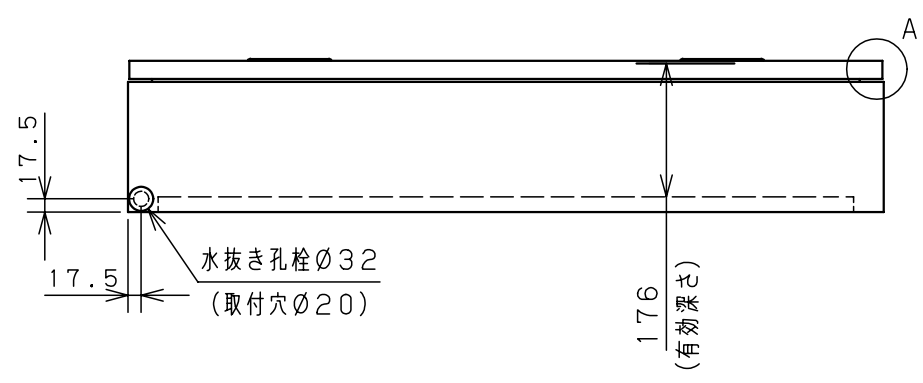

付属品リスト		
部品名	備考	入数
アースボルトM8-12	ポデーアース用	2
キーセット	キーNo. N200×2個	1
取扱説明書		1

接地端子詳細 国土交通省仕様 (1:2)

C部 (基板取付部) 詳細 (1:2)

A部断面詳細 (1:2)

B部断面詳細 (1:2)

特記事項
 ・キャビネットの扉が、下から上へ開くようには取付けないでください。

キャビネット仕様		品名	
形式	屋内用	RA形制御盤キャビネット横長タイプ	
ポデー	鋼板 t1.6	RA20-104Y	
ドア	鋼板 t1.6	図番	1/1
基板	鋼板 t2.3	合基準	
塗装色	ライトベージュ (5Y7/1)	尺度	1:10
IP	保護等級 IP53 (カテゴリ-2)	設計	谷口
質量	製品質量 26.1kg	製図	井上
		検図	鈴木忍
		作成日	2011年 04月 20日