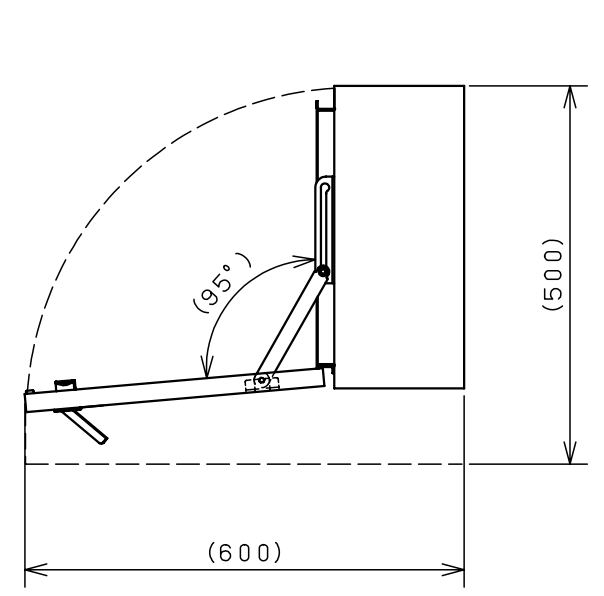

付属品リスト		
部品名	備考	入数
アースボルトM8-12	ポデーアース用	2
キーセット	キーNo. N200×2個	1
取扱説明書		1

接地端子詳細 国土交通省仕様 (1:2)

C部 (基板取付部) 詳細 (1:2)

A部断面詳細 (1:2)

B部断面詳細 (1:2)

特記事項
 ・キャビネットの扉が、下から上へ開くようには取付けないでください。

キャビネット仕様		品名	
形式	屋内用	RA形制御盤キャビネット横長タイプ	
ポデー	鋼板 t1.6	RA20-104Y	
ドア	鋼板 t1.6	図番	1/1
基板	鋼板 t2.3	合基準	
塗装色	ライトベージュ (5Y7/1)	尺度	1:10
IP	保護等級 IP53 (カテゴリ-2)	設計	谷口
質量	製品質量 26.1kg	製図	井上
		検図	鈴木忍
		作成日	2011年 04月 20日