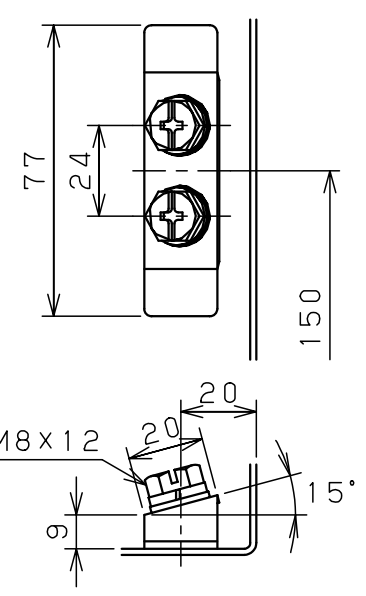

付属品リスト		
部品名	備考	入数
アースボルトM8-12	ポデーアース用	2
キーセット	キーNo. N200×2個	1
取扱説明書		1

接地端子詳細 国土交通省仕様 (1:2)

C部 (基板取付部) 詳細 (1:2)

A部断面詳細 (1:2)

B部断面詳細 (1:2)

特記事項
 ・キャビネットの扉が、下から上へ開くようには取付けないでください。

キャビネット仕様		品名	
形式	屋内用	RA形制御盤キャビネット横長タイプ	
ポデー	鋼板 t1.6	RA20-104Y	
ドア	鋼板 t1.6	図番	1/1
基板	鋼板 t2.3	合基準	
塗装色	ライトベージュ (5Y7/1)	尺度	1:10
IP	保護等級 IP53 (カテゴリ-2)	設計	谷口
質量	製品質量 26.1kg	製図	井上
		検図	鈴木忍
		作成日	2011年 04月 20日