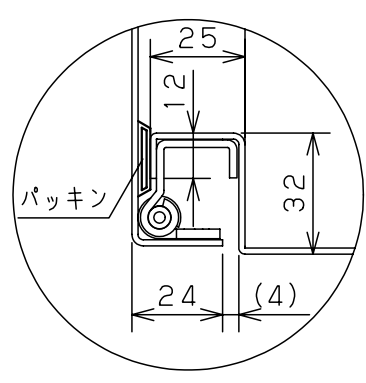

付属品リスト		
部品名	備考	入数
アースボルトM8-12	ポデーアース用	2
キーセット	キーNo. N200×2個	1
取扱説明書		1

接地端子詳細 国土交通省仕様 (1:2)

C部 (基板取付部) 詳細 (1:2)

A部断面詳細 (1:2)

B部断面詳細 (1:2)

特記事項
 ・キャビネットの扉が、下から上へ開くようには取付けないでください。

キャビネット仕様		品名	
形式	屋内用	RA形制御盤キャビネット横長タイプ	
ポデー	鋼板 t1.6	RA20-104Y	
ドア	鋼板 t1.6	図番	1/1
基板	鋼板 t2.3	合基準	
塗装色	ライトベージュ (5Y7/1)	尺度	1:10
IP	保護等級 IP53 (カテゴリ-2)	設計	谷口
質量	製品質量 26.1kg	製図	井上
		検図	鈴木忍
		作成日	2011年 04月 20日