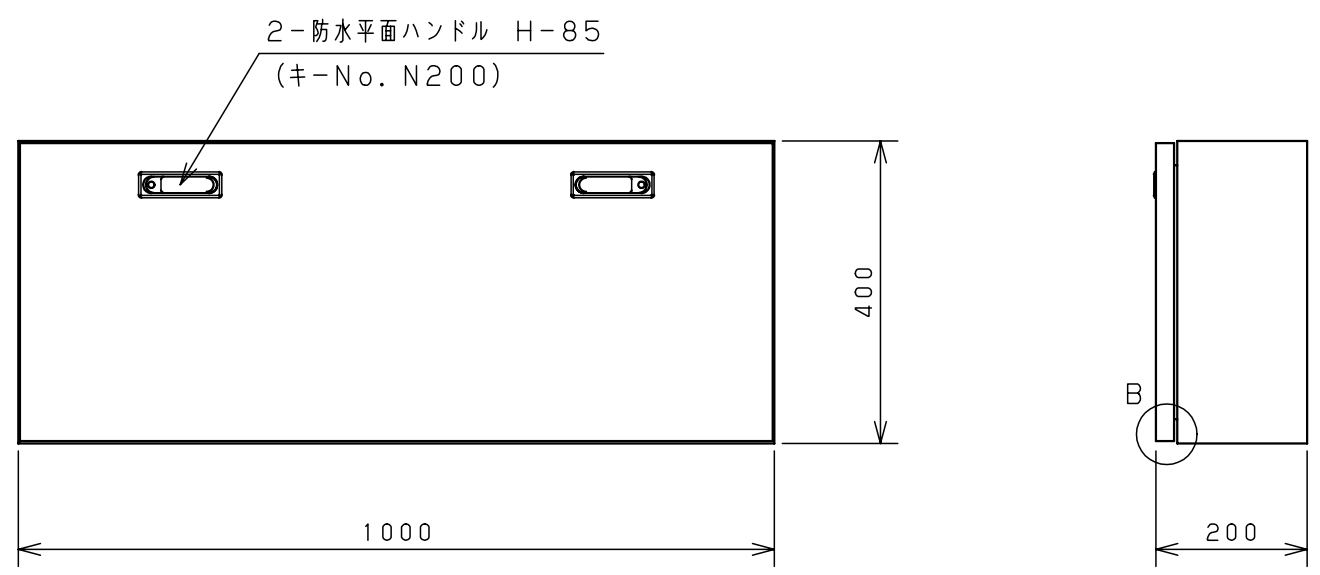

付属品リスト		
部品名	備考	入数
アースボルトM8-12	ポデーアース用	2
キーセット	キーNo. N200×2個	1
取扱説明書		1

接地端子詳細 国土交通省仕様 (1:2)

C部 (基板取付部) 詳細 (1:2)

A部断面詳細 (1:2)

B部断面詳細 (1:2)

特記事項
 ・キャビネットの扉が、下から上へ開くようには取付けないでください。

キャビネット仕様		品名	
形式	屋内用	RA形制御盤キャビネット横長タイプ	
ポデー	鋼板 t1.6	RA20-104Y	
ドア	鋼板 t1.6	図番	1/1
基板	鋼板 t2.3	合基準	
塗装色	ライトベージュ (5Y7/1)	尺度	1:10
IP	保護等級 IP53 (カテゴリ-2)	設計	谷口
質量	製品質量 26.1kg	製図	井上
		検図	鈴木忍
		作成日	2011年 04月 20日