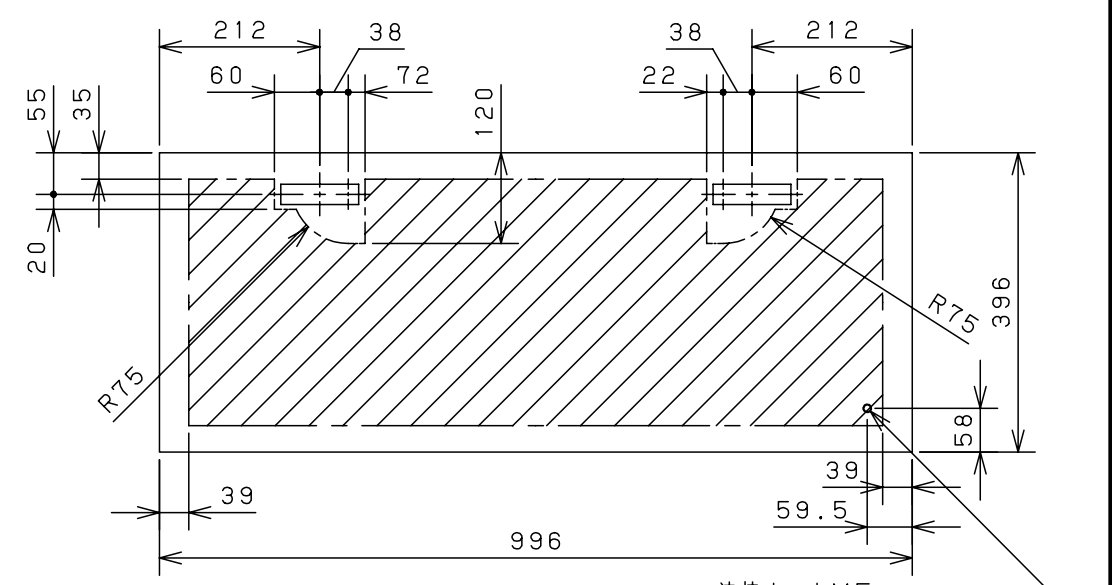

付属品リスト		
部品名	備考	入数
アースボルトM8-12	ポデーアース用	2
キーセット	キーNo. N200×2個	1
取扱説明書		1

接地端子詳細 国土交通省仕様 (1:2)

C部 (基板取付部) 詳細 (1:2)

A部断面詳細 (1:2)

B部断面詳細 (1:2)

特記事項
 ・キャビネットの扉が、下から上へ開くようには取付けないでください。

キャビネット仕様		品名	
形式	屋内用	RA形制御盤キャビネット横長タイプ	
ポデー	鋼板 t1.6	RA20-104Y	
ドア	鋼板 t1.6	図番	1/1
基板	鋼板 t2.3	合基準	
塗装色	ライトベージュ (5Y7/1)	尺度	1:10
IP	保護等級 IP53 (カテゴリ-2)	設計	谷口
質量	製品質量 26.1kg	製図	井上
		検図	鈴木忍
		作成日	2011年 04月 20日