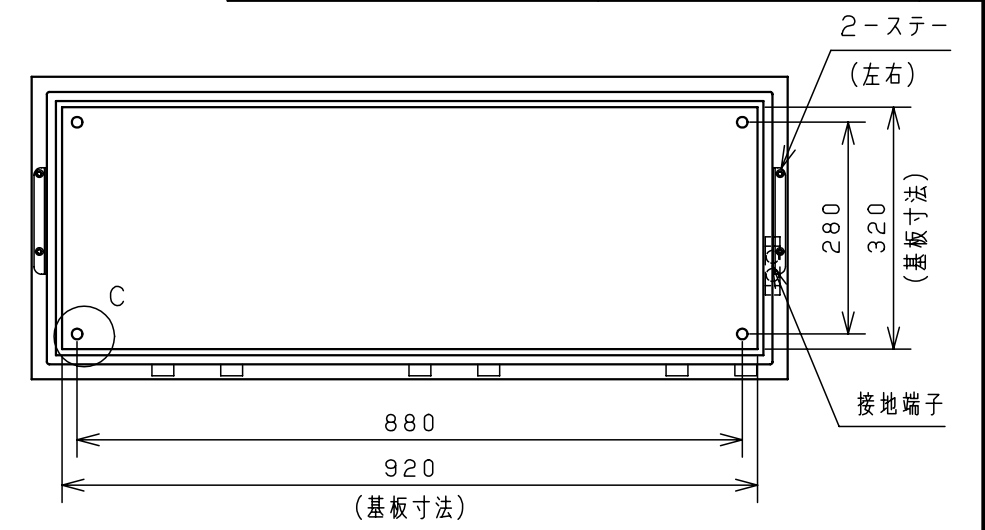

付属品リスト		
部品名	備考	入数
アースボルトM8-12	ポデーアース用	2
キーセット	キーNo. N200×2個	1
取扱説明書		1

接地端子詳細 国土交通省仕様 (1:2)

C部 (基板取付部) 詳細 (1:2)

A部断面詳細 (1:2)

B部断面詳細 (1:2)

特記事項
 ・キャビネットの扉が、下から上へ開くようには取付けないでください。

キャビネット仕様		品名	
形式	屋内用	RA形制御盤キャビネット横長タイプ	
ポデー	鋼板 t1.6	RA20-104Y	
ドア	鋼板 t1.6	図番	1/1
基板	鋼板 t2.3	合基準	
塗装色	ライトベージュ (5Y7/1)	尺度	1:10
IP	保護等級 IP53 (カテゴリ-2)	設計	谷口
質量	製品質量 26.1kg	製図	井上
		検図	鈴木忍
		作成日	2011年 04月 20日