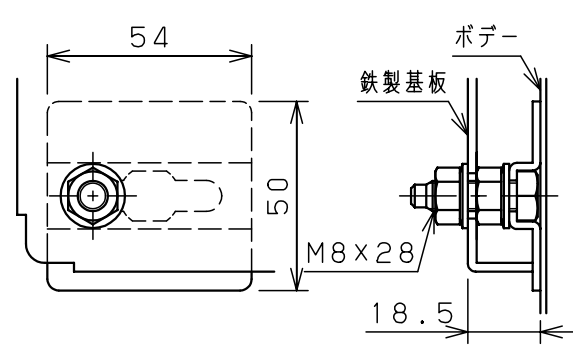

付属品リスト		
部品名	備考	入数
アースボルトM8-12	ポデーアース用	2
キーセット	キーNo. N200×2個	1
取扱説明書		1

接地端子詳細 国土交通省仕様 (1:2)

C部 (基板取付部) 詳細 (1:2)

A部断面詳細 (1:2)

B部断面詳細 (1:2)

特記事項
 ・キャビネットの扉が、下から上へ開くようには取付けないでください。

キャビネット仕様		品名	
形式	屋内用	RA形制御盤キャビネット横長タイプ	
ポデー	鋼板 t1.6	RA20-104Y	
ドア	鋼板 t1.6	図番	1/1
基板	鋼板 t2.3	合基準	
塗装色	ライトベージュ (5Y7/1)	尺度	1:10
IP	保護等級 IP53 (カテゴリ-2)	設計	谷口
質量	製品質量 26.1kg	製図	井上
		検図	鈴木忍
		作成日	2011年 04月 20日