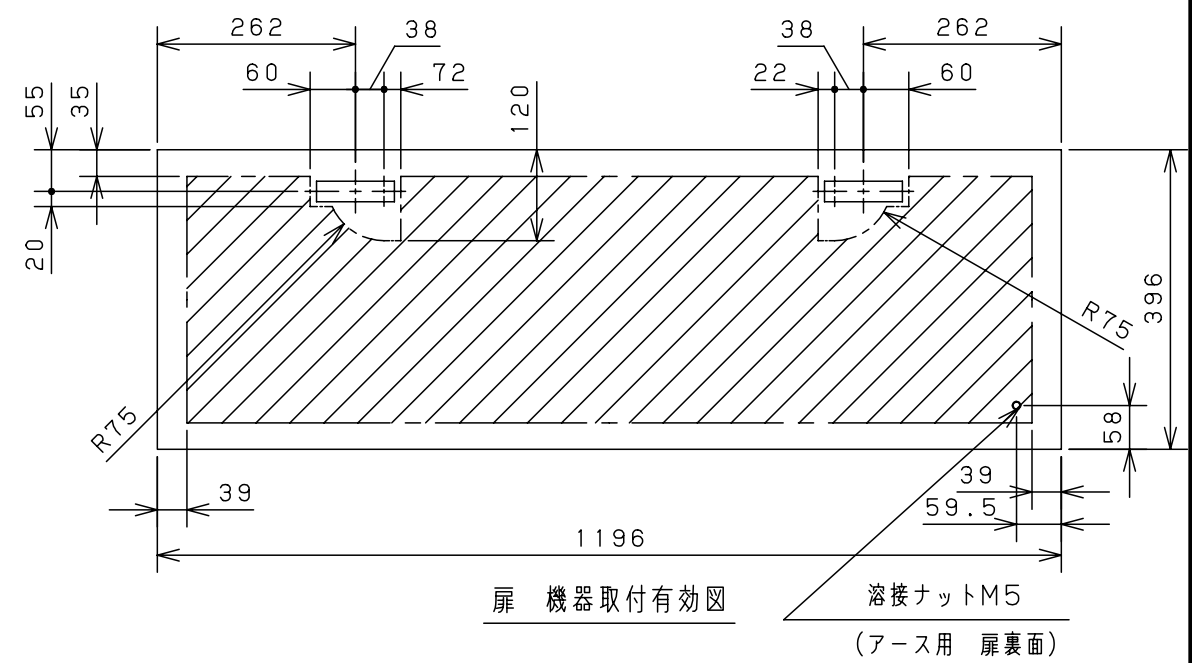

| 付属品リスト | | |
|-------------|---------------|----|
| 部品名 | 備考 | 入数 |
| アースボルトM8-12 | ポデーアース用 | 2 |
| キーセット | キーNo. N200×2個 | 1 |
| 取扱説明書 | | 1 |

特記事項
 ・キャビネットの扉が、下から上へ開くようには取付けないでください。

| キャビネット仕様 | | 品名 | RA形制御盤キャビネット横長タイプ | | | |
|----------|--------------------|-----------|-------------------|-----|-----|--|
| 形式 | 屋内用 | RA20-124Y | | | | |
| ポデー | 鋼板 t1.6 | 図番 | 1/1 | | | |
| ドア | 鋼板 t1.6 | | | | | |
| 基板 | 鋼板 t2.3 | 検査 | 井上 | 鈴木 | 忍 | |
| 塗装色 | ライトベージュ (5Y7/1) | | | | | |
| IP | 保護等級 IP53 (カテゴリ-2) | 設計 | 谷口 | | | |
| 質量 | 製品質量 31.0kg | 作成日 | 2011年 | 04月 | 20日 | |