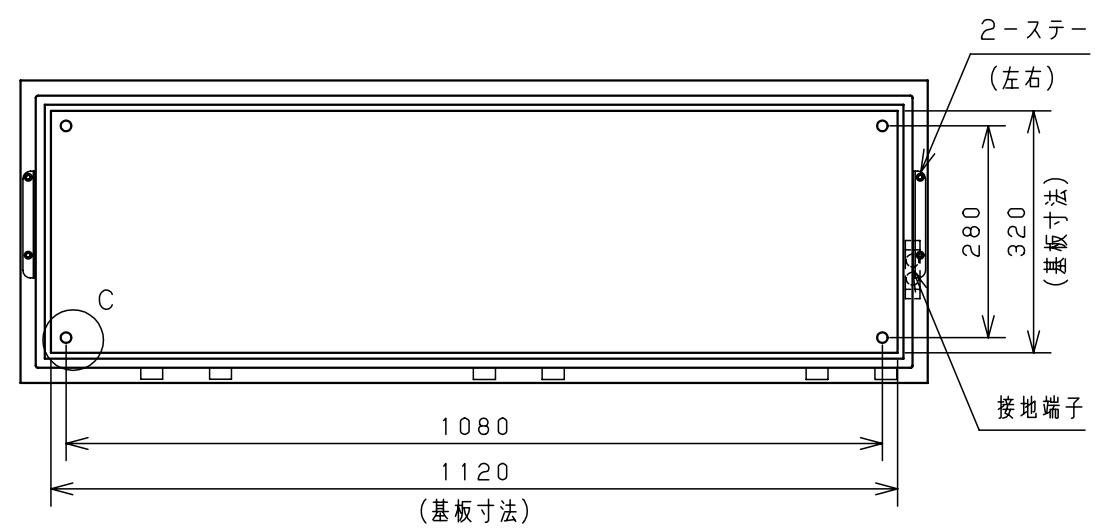

| 付属品リスト | | |
|-------------|---------------|----|
| 部品名 | 備考 | 入数 |
| アースボルトM8-12 | ポデーアース用 | 2 |
| キーセット | キーNo. N200×2個 | 1 |
| 取扱説明書 | | 1 |

特記事項
 ・キャビネットの扉が、下から上へ開くようには取付けないでください。

| キャビネット仕様 | | 品名 | RA形制御盤キャビネット横長タイプ | | | |
|----------|--------------------|-----------|-------------------|-----|-----|--|
| 形式 | 屋内用 | RA20-124Y | | | | |
| ポデー | 鋼板 t1.6 | 図番 | 1/1 | | | |
| ドア | 鋼板 t1.6 | | | | | |
| 基板 | 鋼板 t2.3 | 検査 | 井上 | 鈴木 | 忍 | |
| 塗装色 | ライトベージュ (5Y7/1) | | | | | |
| IP | 保護等級 IP53 (カテゴリ-2) | 設計 | 谷口 | | | |
| 質量 | 製品質量 31.0kg | 作成日 | 2011年 | 04月 | 20日 | |