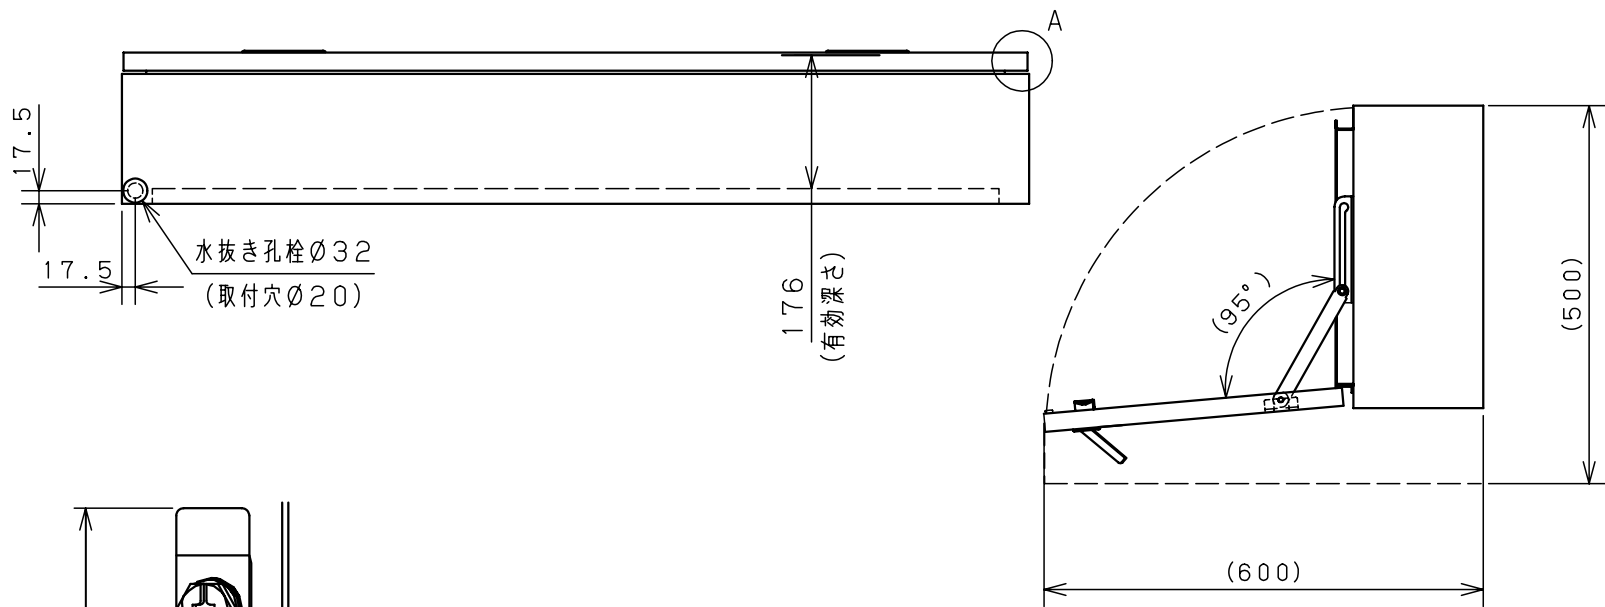

| 付属品リスト | | |
|-------------|---------------|----|
| 部品名 | 備考 | 入数 |
| アースボルトM8-12 | ポデーアース用 | 2 |
| キーセット | キーNo. N200×2個 | 1 |
| 取扱説明書 | | 1 |

特記事項
 ・キャビネットの扉が、下から上へ開くようには取付けないでください。

| キャビネット仕様 | | 品名 | RA形制御盤キャビネット横長タイプ | | | |
|----------|--------------------|-----------|-------------------|-----|-----|--|
| 形式 | 屋内用 | RA20-124Y | | | | |
| ポデー | 鋼板 t1.6 | 図番 | 1/1 | | | |
| ドア | 鋼板 t1.6 | | | | | |
| 基板 | 鋼板 t2.3 | 検査 | 井上 | 鈴木 | 忍 | |
| 塗装色 | ライトベージュ (5Y7/1) | | | | | |
| IP | 保護等級 IP53 (カテゴリ-2) | 設計 | 谷口 | | | |
| 質量 | 製品質量 31.0kg | 作成日 | 2011年 | 04月 | 20日 | |