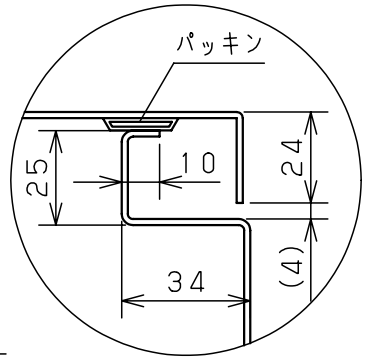

| 付属品リスト | | |
|-------------|---------------|----|
| 部品名 | 備考 | 入数 |
| アースボルトM8-12 | ポデーアース用 | 2 |
| キーセット | キーNo. N200×2個 | 1 |
| 取扱説明書 | | 1 |

特記事項
 ・キャビネットの扉が、下から上へ開くようには取付けないでください。

| キャビネット仕様 | | 品名 | RA形制御盤キャビネット横長タイプ | | | |
|----------|--------------------|-----------|-------------------|-----|-----|--|
| 形式 | 屋内用 | RA20-124Y | | | | |
| ポデー | 鋼板 t1.6 | 図番 | 1/1 | | | |
| ドア | 鋼板 t1.6 | | | | | |
| 基板 | 鋼板 t2.3 | 検査 | 井上 | 鈴木 | 忍 | |
| 塗装色 | ライトベージュ (5Y7/1) | | | | | |
| IP | 保護等級 IP53 (カテゴリ-2) | 設計 | 谷口 | | | |
| 質量 | 製品質量 31.0kg | 作成日 | 2011年 | 04月 | 20日 | |