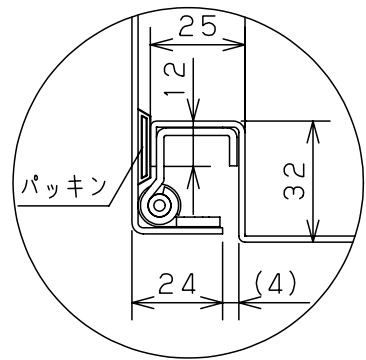

| 付属品リスト | | |
|-------------|---------------|----|
| 部品名 | 備考 | 入数 |
| アースボルトM8-12 | ポデーアース用 | 2 |
| キーセット | キーNo. N200×2個 | 1 |
| 取扱説明書 | | 1 |

特記事項
 ・キャビネットの扉が、下から上へ開くようには取付けないでください。

| キャビネット仕様 | | 品名 | RA形制御盤キャビネット横長タイプ | | | |
|----------|--------------------|-----------|-------------------|-----|-----|--|
| 形式 | 屋内用 | RA20-124Y | | | | |
| ポデー | 鋼板 t1.6 | 図番 | 1/1 | | | |
| ドア | 鋼板 t1.6 | | | | | |
| 基板 | 鋼板 t2.3 | 検査 | 井上 | 鈴木 | 忍 | |
| 塗装色 | ライトベージュ (5Y7/1) | | | | | |
| IP | 保護等級 IP53 (カテゴリ-2) | 設計 | 谷口 | | | |
| 質量 | 製品質量 31.0kg | 作成日 | 2011年 | 04月 | 20日 | |