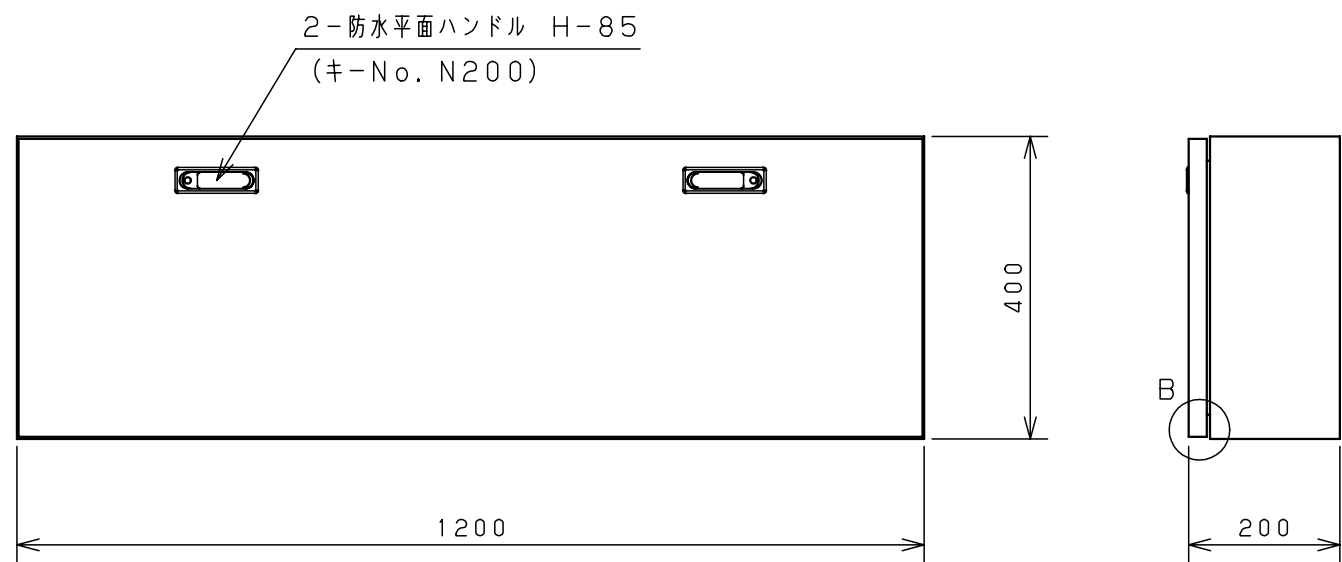

| 付属品リスト | | |
|-------------|---------------|----|
| 部品名 | 備考 | 入数 |
| アースボルトM8-12 | ポデーアース用 | 2 |
| キーセット | キーNo. N200×2個 | 1 |
| 取扱説明書 | | 1 |

特記事項
 ・キャビネットの扉が、下から上へ開くようには取付けないでください。

| キャビネット仕様 | | 品名 | RA形制御盤キャビネット横長タイプ | | | |
|----------|--------------------|-----------|-------------------|-----|-----|--|
| 形式 | 屋内用 | RA20-124Y | | | | |
| ポデー | 鋼板 t1.6 | 図番 | 1/1 | | | |
| ドア | 鋼板 t1.6 | | | | | |
| 基板 | 鋼板 t2.3 | 検査 | 井上 | 鈴木 | 忍 | |
| 塗装色 | ライトベージュ (5Y7/1) | | | | | |
| IP | 保護等級 IP53 (カテゴリ-2) | 設計 | 谷口 | | | |
| 質量 | 製品質量 31.0kg | 作成日 | 2011年 | 04月 | 20日 | |