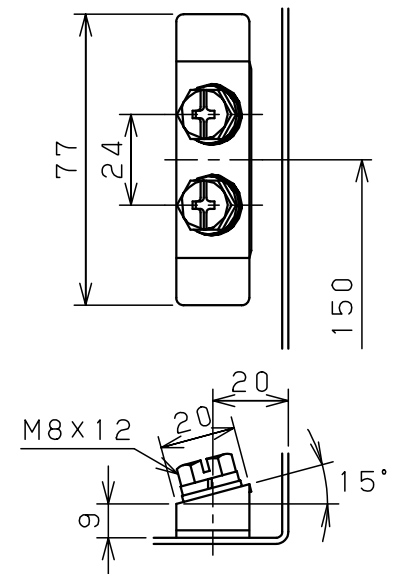

| 付属品リスト | | |
|-------------|---------------|----|
| 部品名 | 備考 | 入数 |
| アースボルトM8-12 | ポデーアース用 | 2 |
| キーセット | キーNo. N200×2個 | 1 |
| 取扱説明書 | | 1 |

特記事項
 ・キャビネットの扉が、下から上へ開くようには取付けないでください。

| キャビネット仕様 | | 品名 | RA形制御盤キャビネット横長タイプ | | | |
|----------|--------------------|-----------|-------------------|-----|-----|--|
| 形式 | 屋内用 | RA20-124Y | | | | |
| ポデー | 鋼板 t1.6 | 図番 | 1/1 | | | |
| ドア | 鋼板 t1.6 | | | | | |
| 基板 | 鋼板 t2.3 | 検査 | 井上 | 鈴木 | 忍 | |
| 塗装色 | ライトベージュ (5Y7/1) | | | | | |
| IP | 保護等級 IP53 (カテゴリ-2) | 設計 | 谷口 | | | |
| 質量 | 製品質量 31.0kg | 作成日 | 2011年 | 04月 | 20日 | |