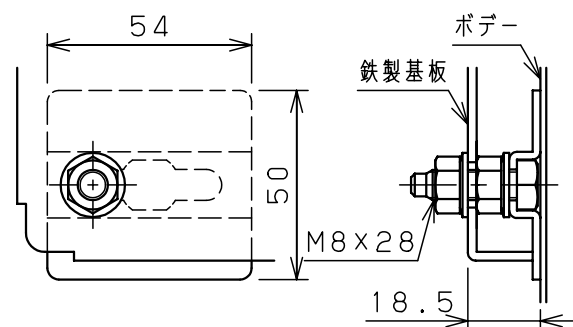

| 付属品リスト | | |
|-------------|---------------|----|
| 部品名 | 備考 | 入数 |
| アースボルトM8-12 | ポデーアース用 | 2 |
| キーセット | キーNo. N200×2個 | 1 |
| 取扱説明書 | | 1 |

特記事項
 ・キャビネットの扉が、下から上へ開くようには取付けないでください。

| キャビネット仕様 | | 品名 | RA形制御盤キャビネット横長タイプ | | | |
|----------|--------------------|-----------|-------------------|-----|-----|--|
| 形式 | 屋内用 | RA20-124Y | | | | |
| ポデー | 鋼板 t1.6 | 図番 | 1/1 | | | |
| ドア | 鋼板 t1.6 | | | | | |
| 基板 | 鋼板 t2.3 | 検査 | 井上 | 鈴木 | 忍 | |
| 塗装色 | ライトベージュ (5Y7/1) | | | | | |
| IP | 保護等級 IP53 (カテゴリ-2) | 設計 | 谷口 | | | |
| 質量 | 製品質量 31.0kg | 作成日 | 2011年 | 04月 | 20日 | |