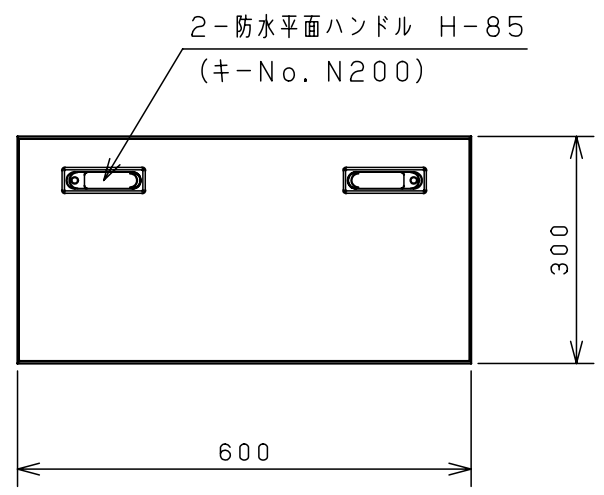

付属品リスト		
部品名	備考	入数
アースボルトM8-12	ポデーアース用	2
キーセット	キーNo. N200×2個	1
取扱説明書		1

扉開放図 (1:10)

特記事項
 ・キャビネットの扉が、下から上へ開くようには取付けないでください。

キャビネット仕様		品名	
形式	屋内用	RA形制御盤キャビネット横長タイプ	
ボデー	鋼板 t1.6	RA20-63Y	
ドア	鋼板 t1.6	図番	1/1
基板	鋼板 t2.3	合基準	
塗装色	ライトベージュ (5Y7/1)	尺度	1:10
IP	保護等級 IP53 (カテゴリ-2)	設計	谷口
質量	製品質量 13.3kg	製図	井上
		検図	鈴木忍
		作成日	2011年 04月 20日

接地端子詳細 国土交通省仕様 (1:2)

C部 (基板取付部) 詳細 (1:2)

A部断面詳細 (1:2)

B部断面詳細 (1:2)