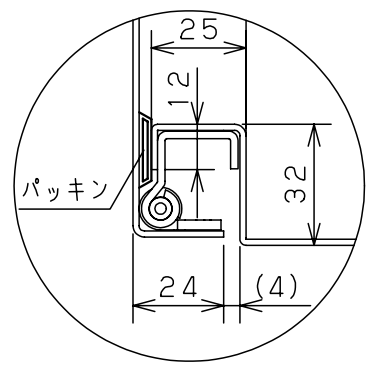

付属品リスト		
部品名	備考	入数
アースボルトM8-12	ポデーアース用	2
キーセット	キーNo. N200×2個	1
取扱説明書		1

扉開放図 (1:10)

特記事項
 ・キャビネットの扉が、下から上へ開くようには取付けないでください。

キャビネット仕様		品名	
形式	屋内用	RA形制御盤キャビネット横長タイプ	
ボデー	鋼板 t1.6	RA20-63Y	
ドア	鋼板 t1.6	図番	1/1
基板	鋼板 t2.3	合基準	
塗装色	ライトベージュ (5Y7/1)	尺度	1:10
IP	保護等級 IP53 (カテゴリ-2)	設計	谷口
質量	製品質量 13.3kg	製図	井上
		検図	鈴木忍
		作成日	2011年 04月 20日

接地端子詳細 国土交通省仕様 (1:2)

C部 (基板取付部) 詳細 (1:2)

A部断面詳細 (1:2)

B部断面詳細 (1:2)