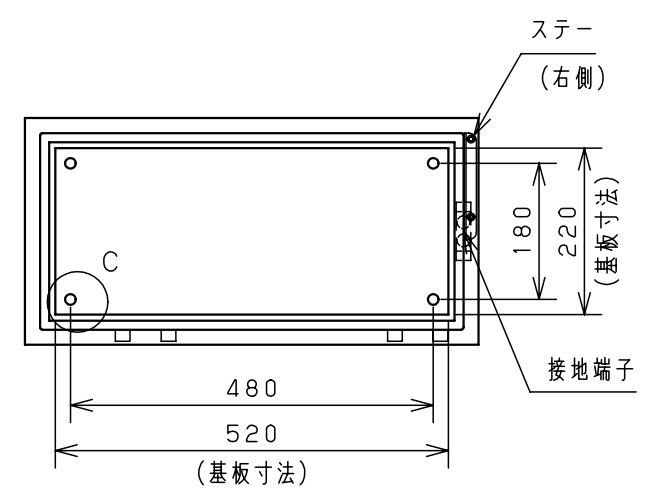

付属品リスト		
部品名	備考	入数
アースボルトM8-12	ポデーアース用	2
キーセット	キーNo. N200×2個	1
取扱説明書		1

扉開放図 (1:10)

特記事項
 ・キャビネットの扉が、下から上へ開くようには取付けないでください。

キャビネット仕様		品名	
形式	屋内用	RA形制御盤キャビネット横長タイプ	
ボデー	鋼板 t1.6	RA20-63Y	
ドア	鋼板 t1.6	図番	1/1
基板	鋼板 t2.3	合基準	
塗装色	ライトベージュ (5Y7/1)	尺度	1:10
IP	保護等級 IP53 (カテゴリ-2)	設計	谷口
質量	製品質量 13.3kg	製図	井上
		検図	鈴木忍
		作成日	2011年 04月 20日

接地端子詳細 国土交通省仕様 (1:2)

C部 (基板取付部) 詳細 (1:2)

A部断面詳細 (1:2)

B部断面詳細 (1:2)