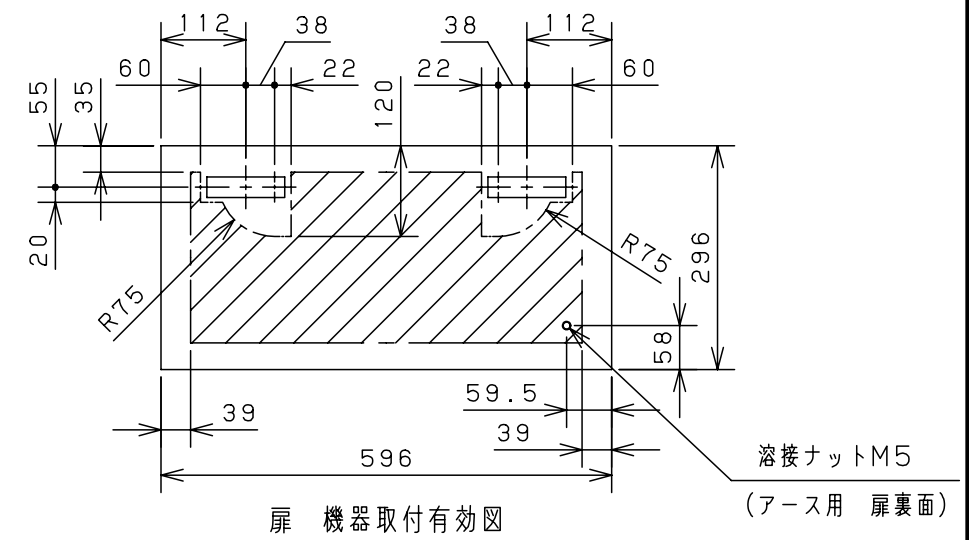

付属品リスト		
部品名	備考	入数
アースボルトM8-12	ポデーアース用	2
キーセット	キーNo. N200×2個	1
取扱説明書		1

扉開放図 (1:10)

特記事項
 ・キャビネットの扉が、下から上へ開くようには取付けないでください。

キャビネット仕様		品名	
形式	屋内用	RA形制御盤キャビネット横長タイプ	
ボデー	鋼板 t1.6	RA20-63Y	
ドア	鋼板 t1.6	図番	1/1
基板	鋼板 t2.3	合基準	
塗装色	ライトベージュ (5Y7/1)	尺度	1:10
IP	保護等級 IP53 (カテゴリ-2)	設計	谷口
質量	製品質量 13.3kg	製図	井上
		検図	鈴木忍
		作成日	2011年 04月 20日

接地端子詳細 国土交通省仕様 (1:2)

C部 (基板取付部) 詳細 (1:2)

A部断面詳細 (1:2)

B部断面詳細 (1:2)