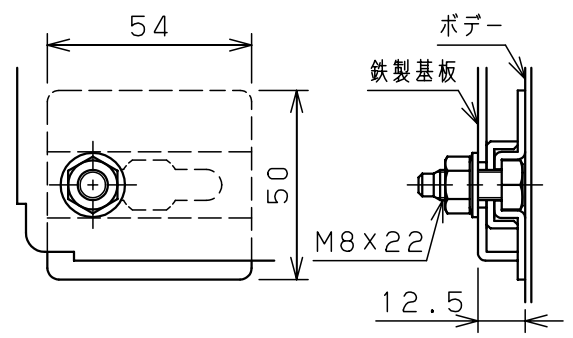

付属品リスト		
部品名	備考	入数
アースボルトM8-12	ポデーアース用	2
キーセット	キーNo. N200×2個	1
取扱説明書		1

扉開放図 (1:10)

特記事項
 ・キャビネットの扉が、下から上へ開くようには取付けないでください。

キャビネット仕様		品名	
形式	屋内用	RA形制御盤キャビネット横長タイプ	
ボデー	鋼板 t1.6	RA20-63Y	
ドア	鋼板 t1.6	図番	1/1
基板	鋼板 t2.3	合基準	
塗装色	ライトベージュ (5Y7/1)	尺度	1:10
IP	保護等級 IP53 (カテゴリ-2)	設計	谷口
質量	製品質量 13.3kg	製図	井上
		検図	鈴木忍
		作成日	2011年 04月 20日

接地端子詳細 国土交通省仕様 (1:2)

C部 (基板取付部) 詳細 (1:2)

A部断面詳細 (1:2)

B部断面詳細 (1:2)