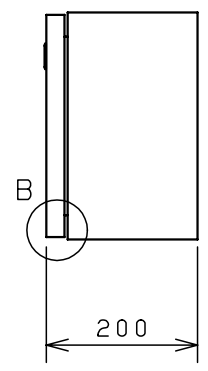

付属品リスト		
部品名	備考	入数
アースボルトM8-12	ポデーアース用	2
キーセット	キーNo. N200×2個	1
取扱説明書		1

扉開放図 (1:10)

特記事項
 ・キャビネットの扉が、下から上へ開くようには取付けないでください。

キャビネット仕様		品名	
形式	屋内用	RA形制御盤キャビネット横長タイプ	
ボデー	鋼板 t1.6	RA20-63Y	
ドア	鋼板 t1.6	図番	1/1
基板	鋼板 t2.3	合基準	
塗装色	ライトベージュ (5Y7/1)	尺度	1:10
IP	保護等級 IP53 (カテゴリ-2)	設計	谷口
質量	製品質量 13.3kg	製図	井上
		検図	鈴木忍
		作成日	2011年 04月 20日

接地端子詳細 国土交通省仕様 (1:2)

C部 (基板取付部) 詳細 (1:2)

A部断面詳細 (1:2)

B部断面詳細 (1:2)