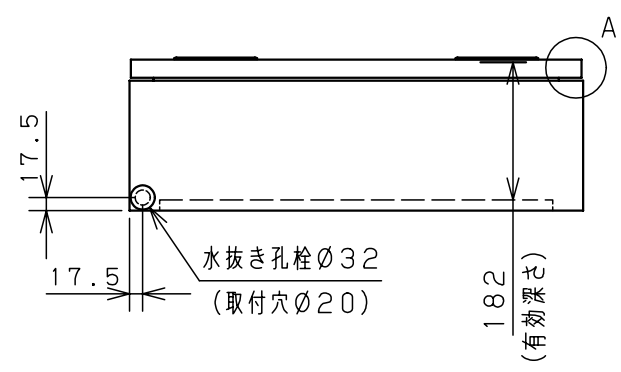

付属品リスト		
部品名	備考	入数
アースボルトM8-12	ポデーアース用	2
キーセット	キーNo. N200×2個	1
取扱説明書		1

扉開放図 (1:10)

特記事項
 ・キャビネットの扉が、下から上へ開くようには取付けないでください。

キャビネット仕様		品名	
形式	屋内用	RA形制御盤キャビネット横長タイプ	
ボデー	鋼板 t1.6	RA20-63Y	
ドア	鋼板 t1.6	図番	1/1
基板	鋼板 t2.3	合基準	
塗装色	ライトベージュ (5Y7/1)	尺度	1:10
IP	保護等級 IP53 (カテゴリ-2)	設計	谷口
質量	製品質量 13.3kg	製図	井上
		検図	鈴木忍
		作成日	2011年 04月 20日

接地端子詳細 国土交通省仕様 (1:2)

C部 (基板取付部) 詳細 (1:2)

A部断面詳細 (1:2)

B部断面詳細 (1:2)