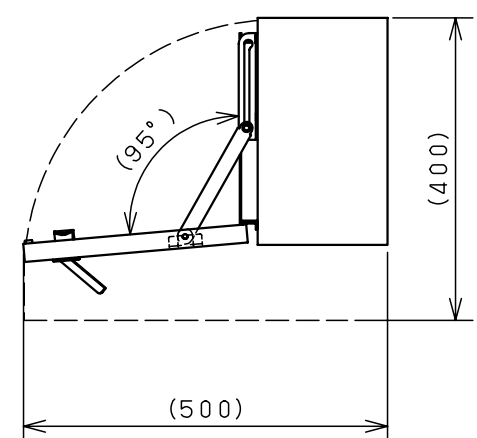

付属品リスト		
部品名	備考	入数
アースボルトM8-12	ポデーアース用	2
キーセット	キーNo. N200×2個	1
取扱説明書		1

扉開放図 (1:10)

特記事項
 ・キャビネットの扉が、下から上へ開くようには取付けないでください。

キャビネット仕様		品名	
形式	屋内用	RA形制御盤キャビネット横長タイプ	
ボデー	鋼板 t1.6	RA20-63Y	
ドア	鋼板 t1.6	図番	1/1
基板	鋼板 t2.3	合基準	
塗装色	ライトベージュ (5Y7/1)	尺度	1:10
IP	保護等級 IP53 (カテゴリ-2)	設計	谷口
質量	製品質量 13.3kg	製図	井上
		検図	鈴木忍
		作成日	2011年 04月 20日

接地端子詳細 国土交通省仕様 (1:2)

C部 (基板取付部) 詳細 (1:2)

A部断面詳細 (1:2)

B部断面詳細 (1:2)