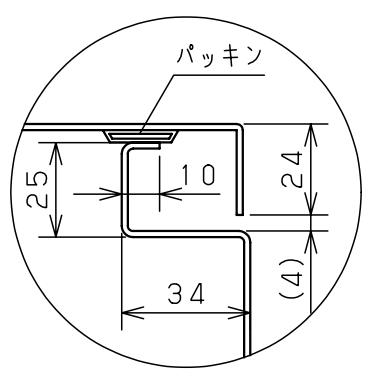

付属品リスト		
部品名	備考	入数
アースボルトM8-12	ポデーアース用	2
キーセット	キーNo. N200×2個	1
取扱説明書		1

扉開放図 (1:10)

特記事項
 ・キャビネットの扉が、下から上へ開くようには取付けないでください。

キャビネット仕様		品名	
形式	屋内用	RA形制御盤キャビネット横長タイプ	
ボデー	鋼板 t1.6	RA20-63Y	
ドア	鋼板 t1.6	図番	1/1
基板	鋼板 t2.3	合基準	
塗装色	ライトベージュ (5Y7/1)	尺度	1:10
IP	保護等級 IP53 (カテゴリ-2)	設計	谷口
質量	製品質量 13.3kg	製図	井上
		検図	鈴木忍
		作成日	2011年 04月 20日

接地端子詳細 国土交通省仕様 (1:2)

C部 (基板取付部) 詳細 (1:2)

A部断面詳細 (1:2)

B部断面詳細 (1:2)