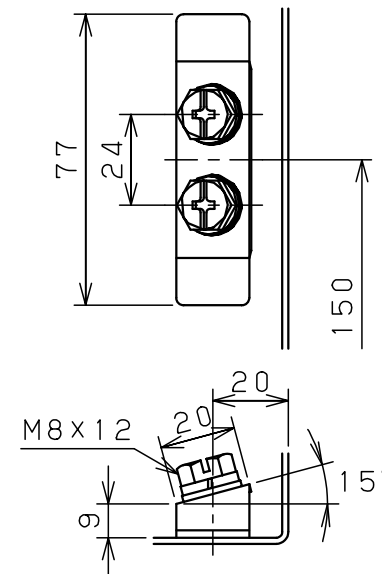

付属品リスト		
部品名	備考	入数
アースボルトM8-12	ポデーアース用	2
キーセット	キーNo. N200×2個	1
取扱説明書		1

扉開放図 (1:10)

特記事項
 ・キャビネットの扉が、下から上へ開くようには取付けないでください。

キャビネット仕様		品名	
形式	屋内用	RA形制御盤キャビネット横長タイプ	
ボデー	鋼板 t1.6	RA20-63Y	
ドア	鋼板 t1.6	図番	1/1
基板	鋼板 t2.3	合基準	
塗装色	ライトベージュ (5Y7/1)	尺度	1:10
IP	保護等級 IP53 (カテゴリ-2)	設計	谷口
質量	製品質量 13.3kg	製図	井上
		検図	鈴木忍
		作成日	2011年 04月 20日

接地端子詳細 国土交通省仕様 (1:2)

C部 (基板取付部) 詳細 (1:2)

A部断面詳細 (1:2)

B部断面詳細 (1:2)