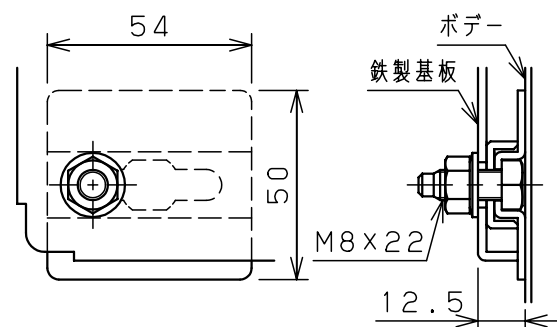

付属品リスト		
部品名	備考	入数
アースボルトM8-12	ポデーアース用	2
キーセット	キーNo. N200×2個	1
取扱説明書		1

接地端子詳細 国土交通省仕様 (1:2)

C部 (基板取付部) 詳細 (1:2)

A部断面詳細 (1:2)

B部断面詳細 (1:2)

特記事項
・キャビネットの扉が、下から上へ開くようには取付けないでください。

キャビネット仕様		品名	RA形制御盤キャビネット横長タイプ			
形式	屋内用	RA20-64Y				
ポデー	鋼板 t1.6	図番	1/1			
ドア	鋼板 t1.6	検査	井上 鈴木忍			
基板	鋼板 t2.3	製図	井上 鈴木忍			
塗装色	ライトベージュ (5Y7/1)	設計	谷口			
IP	保護等級 IP53 (カテゴリ-2)	検図	鈴木忍			
質量	製品質量 16.7kg	作成日	2011年 04月 20日			