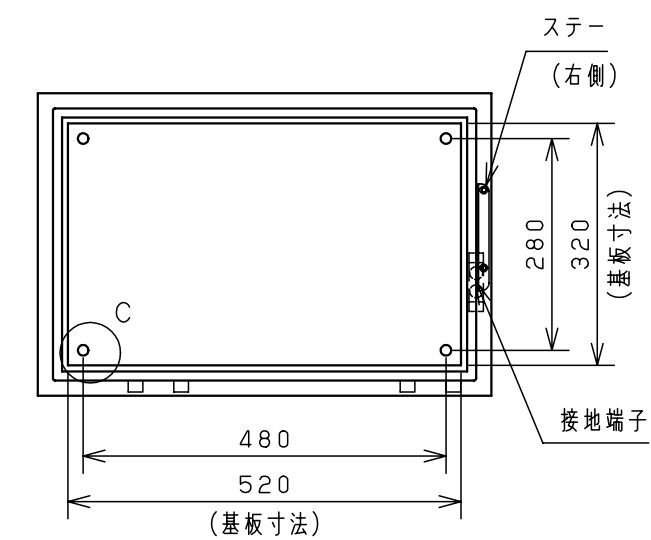

付属品リスト		
部品名	備考	入数
アースボルトM8-12	ポデーアース用	2
キーセット	キーNo. N200×2個	1
取扱説明書		1

接地端子詳細 国土交通省仕様 (1:2)

C部 (基板取付部) 詳細 (1:2)

A部断面詳細 (1:2)

B部断面詳細 (1:2)

特記事項
・キャビネットの扉が、下から上へ開くようには取付けないでください。

キャビネット仕様		品名	RA形制御盤キャビネット横長タイプ			
形式	屋内用	RA20-64Y				
ポデー	鋼板 t1.6	図番	1/1			
ドア	鋼板 t1.6	検査	井上 鈴木忍			
基板	鋼板 t2.3	製図	井上 鈴木忍			
塗装色	ライトベージュ (5Y7/1)	設計	谷口			
IP	保護等級 IP53 (カテゴリ-2)	検図	鈴木忍			
質量	製品質量 16.7kg	作成日	2011年 04月 20日			