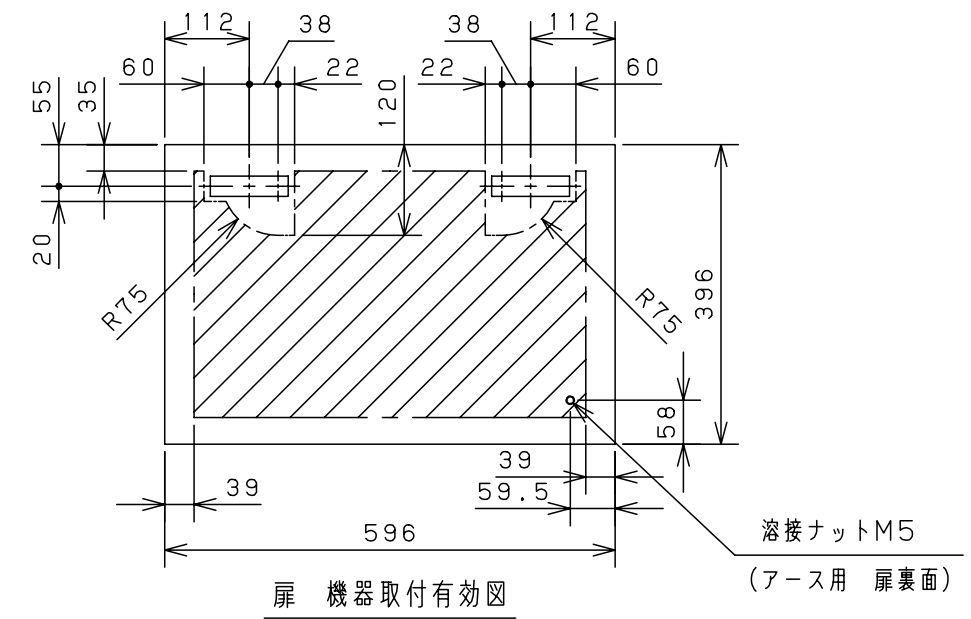

付属品リスト		
部品名	備考	入数
アースボルトM8-12	ポデーアース用	2
キーセット	キーNo. N200×2個	1
取扱説明書		1

接地端子詳細 国土交通省仕様 (1:2)

C部 (基板取付部) 詳細 (1:2)

A部断面詳細 (1:2)

B部断面詳細 (1:2)

特記事項
・キャビネットの扉が、下から上へ開くようには取付けないでください。

キャビネット仕様		品名	RA形制御盤キャビネット横長タイプ			
形式	屋内用	RA20-64Y				
ポデー	鋼板 t1.6	図番	1/1			
ドア	鋼板 t1.6	検査	井上 鈴木忍			
基板	鋼板 t2.3	製図	井上 鈴木忍			
塗装色	ライトベージュ (5Y7/1)	設計	谷口			
IP	保護等級 IP53 (カテゴリ-2)	検図	鈴木忍			
質量	製品質量 16.7kg	作成日	2011年 04月 20日			