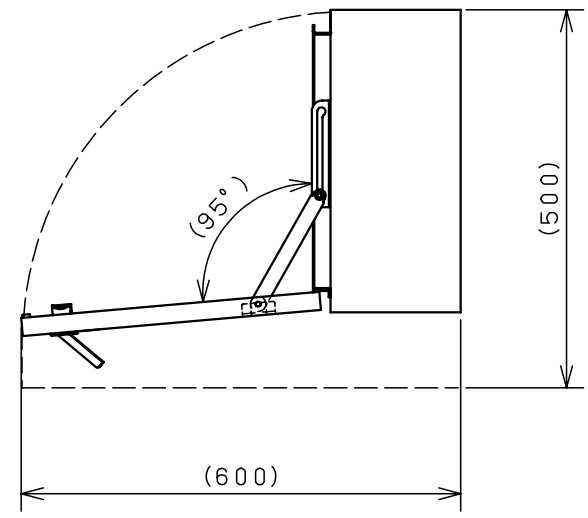

付属品リスト		
部品名	備考	入数
アースボルトM8-12	ポデーアース用	2
キーセット	キーNo. N200×2個	1
取扱説明書		1

接地端子詳細 国土交通省仕様 (1:2)

C部 (基板取付部) 詳細 (1:2)

A部断面詳細 (1:2)

B部断面詳細 (1:2)

特記事項
・キャビネットの扉が、下から上へ開くようには取付けないでください。

キャビネット仕様		品名	RA形制御盤キャビネット横長タイプ			
形式	屋内用	RA20-64Y				
ポデー	鋼板 t1.6	図番	1/1			
ドア	鋼板 t1.6	検査	井上 鈴木忍			
基板	鋼板 t2.3	製図	井上 鈴木忍			
塗装色	ライトベージュ (5Y7/1)	設計	谷口			
IP	保護等級 IP53 (カテゴリ-2)	検図	鈴木忍			
質量	製品質量 16.7kg	作成日	2011年 04月 20日			