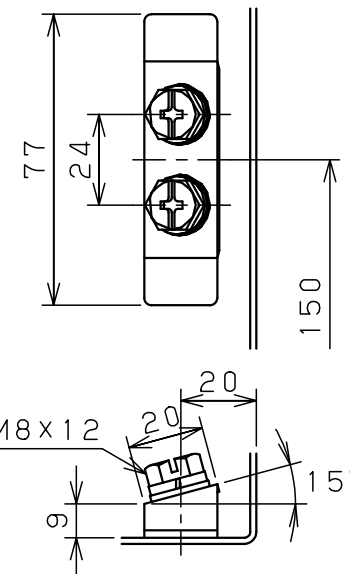

付属品リスト		
部品名	備考	入数
アースボルトM8-12	ポデーアース用	2
キーセット	キーNo. N200×2個	1
取扱説明書		1

接地端子詳細 国土交通省仕様 (1:2)

C部 (基板取付部) 詳細 (1:2)

A部断面詳細 (1:2)

B部断面詳細 (1:2)

特記事項
・キャビネットの扉が、下から上へ開くようには取付けないでください。

キャビネット仕様		品名	RA形制御盤キャビネット横長タイプ			
形式	屋内用	RA20-64Y				
ポデー	鋼板 t1.6	図番	1/1			
ドア	鋼板 t1.6	検査	井上 鈴木忍			
基板	鋼板 t2.3	製図	井上 鈴木忍			
塗装色	ライトベージュ (5Y7/1)	設計	谷口			
IP	保護等級 IP53 (カテゴリ-2)	検図	鈴木忍			
質量	製品質量 16.7kg	作成日	2011年 04月 20日			