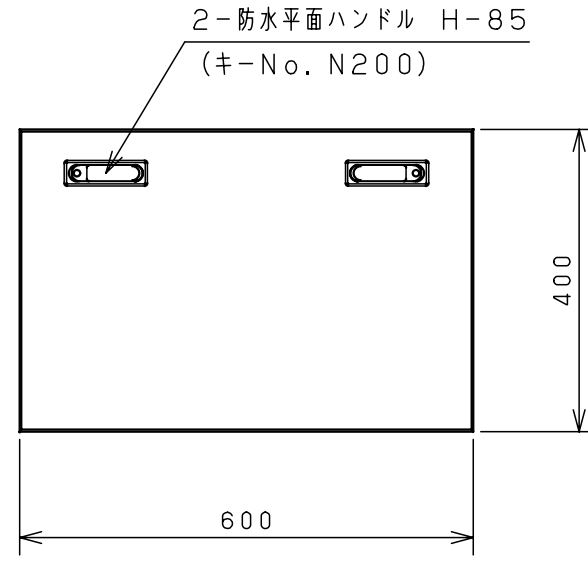

付属品リスト		
部品名	備考	入数
アースボルトM8-12	ポデーアース用	2
キーセット	キーNo. N200×2個	1
取扱説明書		1

接地端子詳細 国土交通省仕様 (1:2)

C部 (基板取付部) 詳細 (1:2)

A部断面詳細 (1:2)

B部断面詳細 (1:2)

特記事項
・キャビネットの扉が、下から上へ開くようには取付けないでください。

キャビネット仕様		品名	RA形制御盤キャビネット横長タイプ			
形式	屋内用	RA20-64Y				
ポデー	鋼板 t1.6	図番	1/1			
ドア	鋼板 t1.6	検査	井上 鈴木忍			
基板	鋼板 t2.3	製図	井上 鈴木忍			
塗装色	ライトベージュ (5Y7/1)	設計	谷口			
IP	保護等級 IP53 (カテゴリ-2)	検図	鈴木忍			
質量	製品質量 16.7kg	作成日	2011年 04月 20日			