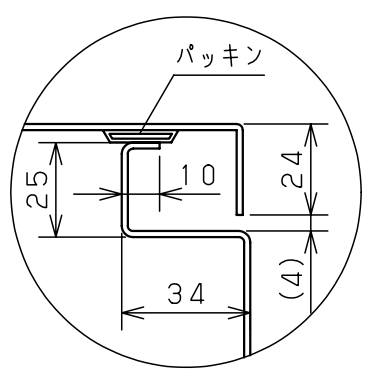

付属品リスト		
部品名	備考	入数
アースボルトM8-12	ポデーアース用	2
キーセット	キーNo. N200×2個	1
取扱説明書		1

接地端子詳細 国土交通省仕様 (1:2)

C部 (基板取付部) 詳細 (1:2)

A部断面詳細 (1:2)

B部断面詳細 (1:2)

特記事項
・キャビネットの扉が、下から上へ開くようには取付けないでください。

キャビネット仕様		品名	RA形制御盤キャビネット横長タイプ			
形式	屋内用	RA20-64Y				
ポデー	鋼板 t1.6	図番	1/1			
ドア	鋼板 t1.6	検査	井上 鈴木忍			
基板	鋼板 t2.3	製図	井上 鈴木忍			
塗装色	ライトベージュ (5Y7/1)	設計	谷口			
IP	保護等級 IP53 (カテゴリ-2)	検図	鈴木忍			
質量	製品質量 16.7kg	作成日	2011年 04月 20日			