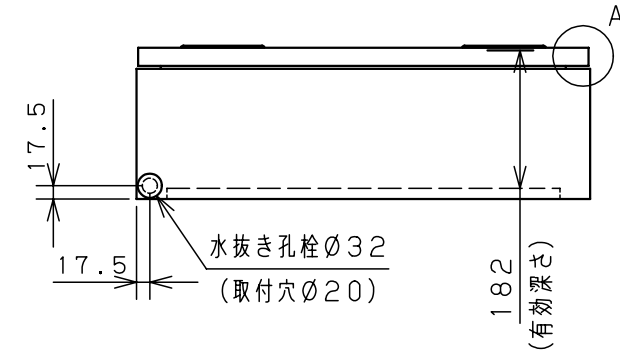

付属品リスト		
部品名	備考	入数
アースボルトM8-12	ポデーアース用	2
キーセット	キーNo. N200×2個	1
取扱説明書		1

接地端子詳細 国土交通省仕様 (1:2)

C部 (基板取付部) 詳細 (1:2)

A部断面詳細 (1:2)

B部断面詳細 (1:2)

特記事項
・キャビネットの扉が、下から上へ開くようには取付けないでください。

キャビネット仕様		品名	RA形制御盤キャビネット横長タイプ			
形式	屋内用	RA20-64Y				
ポデー	鋼板 t1.6	図番	1/1			
ドア	鋼板 t1.6	検査	井上 鈴木忍			
基板	鋼板 t2.3	製図	井上 鈴木忍			
塗装色	ライトベージュ (5Y7/1)	設計	谷口			
IP	保護等級 IP53 (カテゴリ-2)	検図	鈴木忍			
質量	製品質量 16.7kg	作成日	2011年 04月 20日			