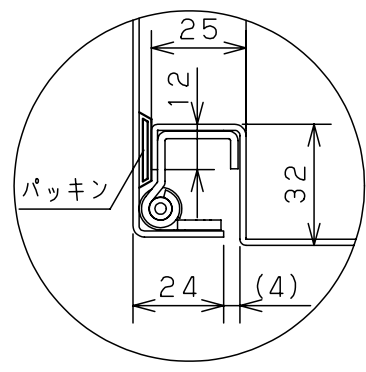

付属品リスト		
部品名	備考	入数
アースボルトM8-12	ポデーアース用	2
キーセット	キーNo. N200×2個	1
取扱説明書		1

接地端子詳細 国土交通省仕様 (1:2)

C部 (基板取付部) 詳細 (1:2)

A部断面詳細 (1:2)

B部断面詳細 (1:2)

特記事項
・キャビネットの扉が、下から上へ開くようには取付けないでください。

キャビネット仕様		品名	RA形制御盤キャビネット横長タイプ			
形式	屋内用	RA20-64Y				
ポデー	鋼板 t1.6	図番	1/1			
ドア	鋼板 t1.6	検査	井上 鈴木忍			
基板	鋼板 t2.3	製図	井上 鈴木忍			
塗装色	ライトベージュ (5Y7/1)	設計	谷口			
IP	保護等級 IP53 (カテゴリ-2)	検図	鈴木忍			
質量	製品質量 16.7kg	作成日	2011年 04月 20日			