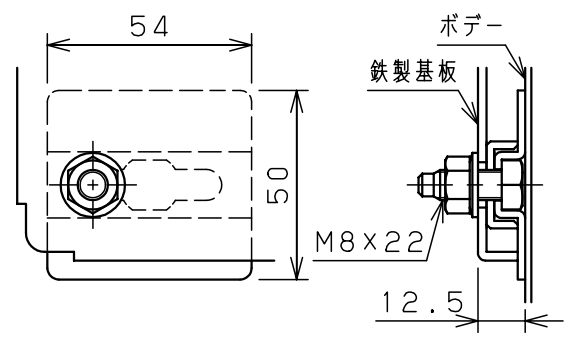

付属品リスト		
部品名	備考	入数
アースボルトM8-12	ポデーアース用	2
キーセット	キーNo. N200×2個	1
取扱説明書		1

扉開放図 (1:10)

扉 機器取付有効図

接地端子詳細 国土交通省仕様 (1:2)

C部 (基板取付部) 詳細 (1:2)

A部断面詳細 (1:2)

B部断面詳細 (1:2)

特記事項

・キャビネットの扉が、下から上へ開くようには取付けないでください。

キャビネット仕様		品名	
形式	屋内用	RA形制御盤キャビネット横長タイプ	
ボデー	鋼板 t1.6	RA20-83Y	
ドア	鋼板 t1.6	図番	1/1
基板	鋼板 t2.3	合基準	
塗装色	ライトベージュ (5Y7/1)	尺	1:10
IP	保護等級 IP53 (カテゴリ-2)	設計	谷口
質量	製品質量 17.1kg	製	井上
		検	鈴木忍
		作成日	2011年 04月 20日