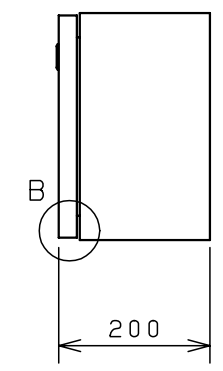

付属品リスト		
部品名	備考	入数
アースボルトM8-12	ポデーアース用	2
キーセット	キーNo. N200×2個	1
取扱説明書		1

扉開放図 (1:10)

扉 機器取付有効図

接地端子詳細 国土交通省仕様 (1:2)

C部 (基板取付部) 詳細 (1:2)

A部断面詳細 (1:2)

B部断面詳細 (1:2)

特記事項

・キャビネットの扉が、下から上へ開くようには取付けないでください。

キャビネット仕様		品名	
形式	屋内用	RA形制御盤キャビネット横長タイプ	
ボデー	鋼板 t1.6	RA20-83Y	
ドア	鋼板 t1.6	図番	1/1
基板	鋼板 t2.3	合基準	
塗装色	ライトベージュ (5Y7/1)	尺	1:10
IP	保護等級 IP53 (カテゴリ-2)	設計	谷口
質量	製品質量 17.1kg	製	井上
		検	鈴木忍
		作成日	2011年 04月 20日