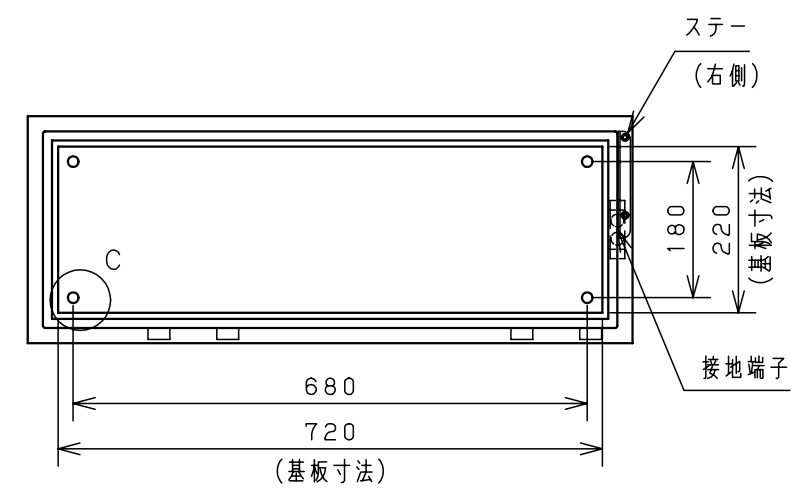

付属品リスト		
部品名	備考	入数
アースボルトM8-12	ポデーアース用	2
キーセット	キーNo. N200×2個	1
取扱説明書		1

扉開放図 (1:10)

扉 機器取付有効図

接地端子詳細 国土交通省仕様 (1:2)

C部 (基板取付部) 詳細 (1:2)

A部断面詳細 (1:2)

B部断面詳細 (1:2)

特記事項

・キャビネットの扉が、下から上へ開くようには取付けないでください。

キャビネット仕様		品名	
形式	屋内用	RA形制御盤キャビネット横長タイプ	
ボデー	鋼板 t1.6	RA20-83Y	
ドア	鋼板 t1.6	図番	1/1
基板	鋼板 t2.3	合基準	
塗装色	ライトベージュ (5Y7/1)	尺	1:10
IP	保護等級 IP53 (カテゴリ-2)	設計	谷口
質量	製品質量 17.1kg	製	井上
		検	鈴木忍
		作成日	2011年 04月 20日