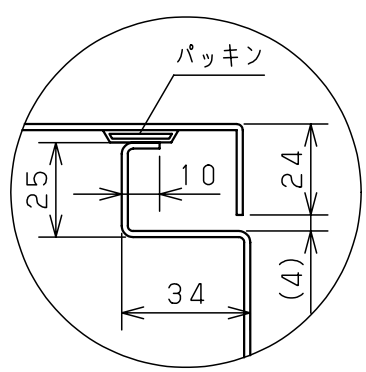

付属品リスト		
部品名	備考	入数
アースボルトM8-12	ポデーアース用	2
キーセット	キーNo. N200×2個	1
取扱説明書		1

扉開放図 (1:10)

扉 機器取付有効図

接地端子詳細 国土交通省仕様 (1:2)

C部 (基板取付部) 詳細 (1:2)

A部断面詳細 (1:2)

B部断面詳細 (1:2)

特記事項

・キャビネットの扉が、下から上へ開くようには取付けないでください。

キャビネット仕様		品名	
形式	屋内用	RA形制御盤キャビネット横長タイプ	
ボデー	鋼板 t1.6	RA20-83Y	
ドア	鋼板 t1.6	図番	1/1
基板	鋼板 t2.3	合基準	
塗装色	ライトベージュ (5Y7/1)	尺	1:10
IP	保護等級 IP53 (カテゴリ-2)	設計	谷口
質量	製品質量 17.1kg	製	井上
		検	鈴木忍
		作成日	2011年 04月 20日