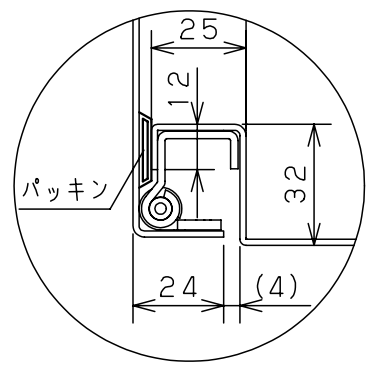

付属品リスト		
部品名	備考	入数
アースボルトM8-12	ポデーアース用	2
キーセット	キーNo. N200×2個	1
取扱説明書		1

扉開放図 (1:10)

扉 機器取付有効図

接地端子詳細 国土交通省仕様 (1:2)

C部 (基板取付部) 詳細 (1:2)

A部断面詳細 (1:2)

B部断面詳細 (1:2)

特記事項

・キャビネットの扉が、下から上へ開くようには取付けないでください。

キャビネット仕様		品名	
形式	屋内用	RA形制御盤キャビネット横長タイプ	
ボデー	鋼板 t1.6	RA20-83Y	
ドア	鋼板 t1.6	図番	1/1
基板	鋼板 t2.3	合基準	
塗装色	ライトベージュ (5Y7/1)	尺	1:10
IP	保護等級 IP53 (カテゴリ-2)	設計	谷口
質量	製品質量 17.1kg	製	井上
		検	鈴木忍
		作成日	2011年 04月 20日