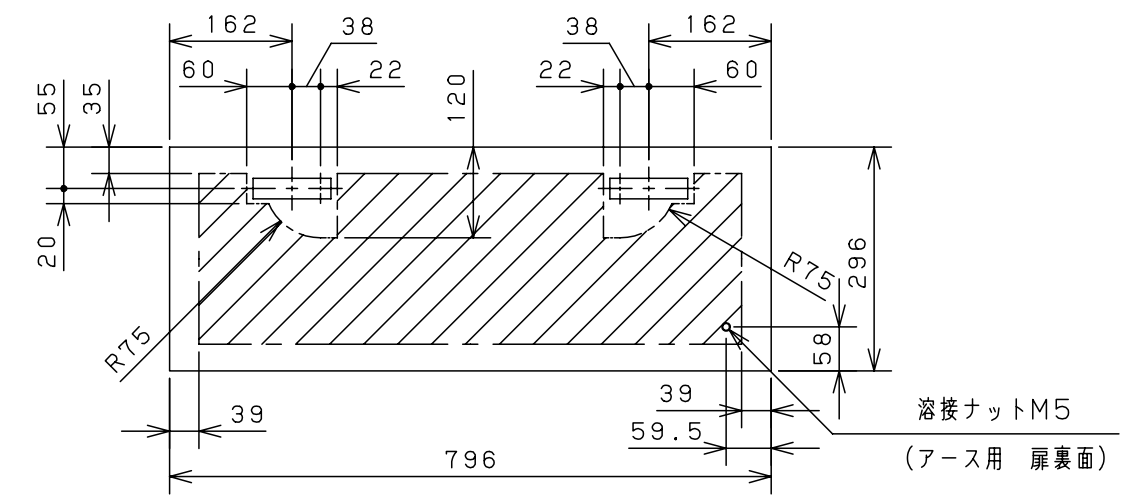

付属品リスト		
部品名	備考	入数
アースボルトM8-12	ポデーアース用	2
キーセット	キーNo. N200×2個	1
取扱説明書		1

扉開放図 (1:10)

扉 機器取付有効図

接地端子詳細 国土交通省仕様 (1:2)

C部 (基板取付部) 詳細 (1:2)

A部断面詳細 (1:2)

B部断面詳細 (1:2)

特記事項

・キャビネットの扉が、下から上へ開くようには取付けないでください。

キャビネット仕様		品名	
形式	屋内用	RA形制御盤キャビネット横長タイプ	
ボデー	鋼板 t1.6	RA20-83Y	
ドア	鋼板 t1.6	図番	1/1
基板	鋼板 t2.3	合基準	
塗装色	ライトベージュ (5Y7/1)	尺	1:10
IP	保護等級 IP53 (カテゴリ-2)	設計	谷口
質量	製品質量 17.1kg	製	井上
		検	鈴木忍
		作成日	2011年 04月 20日