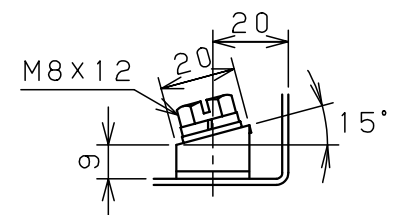

付属品リスト		
部品名	備考	入数
アースボルトM8-12	ポデーアース用	2
キーセット	キーNo. N200×2個	1
取扱説明書		1

扉開放図 (1:10)

扉 機器取付有効図

接地端子詳細 国土交通省仕様 (1:2)

C部 (基板取付部) 詳細 (1:2)

A部断面詳細 (1:2)

B部断面詳細 (1:2)

特記事項

・キャビネットの扉が、下から上へ開くようには取付けないでください。

キャビネット仕様		品名	
形式	屋内用	RA形制御盤キャビネット横長タイプ	
ボデー	鋼板 t1.6	RA20-83Y	
ドア	鋼板 t1.6	図番	1/1
基板	鋼板 t2.3	合基準	
塗装色	ライトベージュ (5Y7/1)	尺	1:10
IP	保護等級 IP53 (カテゴリ-2)	設計	谷口
質量	製品質量 17.1kg	製	井上
		検	鈴木忍
		作成日	2011年 04月 20日