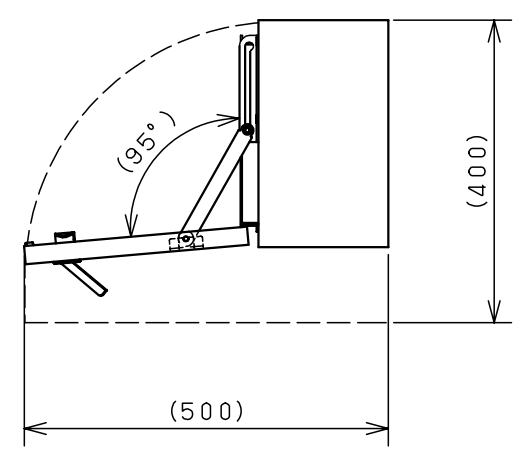

付属品リスト		
部品名	備考	入数
アースボルトM8-12	ポデーアース用	2
キーセット	キーNo. N200×2個	1
取扱説明書		1

扉開放図 (1:10)

扉 機器取付有効図

接地端子詳細 国土交通省仕様 (1:2)

C部 (基板取付部) 詳細 (1:2)

A部断面詳細 (1:2)

B部断面詳細 (1:2)

特記事項

・キャビネットの扉が、下から上へ開くようには取付けないでください。

キャビネット仕様		品名	
形式	屋内用	RA形制御盤キャビネット横長タイプ	
ボデー	鋼板 t1.6	RA20-83Y	
ドア	鋼板 t1.6	図番	1/1
基板	鋼板 t2.3	合基準	
塗装色	ライトベージュ (5Y7/1)	尺	1:10
IP	保護等級 IP53 (カテゴリ-2)	設計	谷口
質量	製品質量 17.1kg	製	井上
		検	鈴木忍
		作成日	2011年 04月 20日