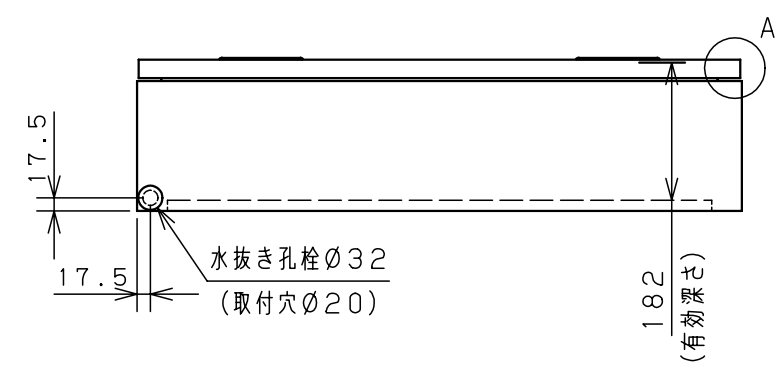

付属品リスト		
部品名	備考	入数
アースボルトM8-12	ポデーアース用	2
キーセット	キーNo. N200×2個	1
取扱説明書		1

扉開放図 (1:10)

扉 機器取付有効図

接地端子詳細 国土交通省仕様 (1:2)

C部 (基板取付部) 詳細 (1:2)

A部断面詳細 (1:2)

B部断面詳細 (1:2)

特記事項

・キャビネットの扉が、下から上へ開くようには取付けないでください。

キャビネット仕様		品名	
形式	屋内用	RA形制御盤キャビネット横長タイプ	
ボデー	鋼板 t1.6	RA20-83Y	
ドア	鋼板 t1.6	図番	1/1
基板	鋼板 t2.3	合基準	
塗装色	ライトベージュ (5Y7/1)	尺	1:10
IP	保護等級 IP53 (カテゴリ-2)	設計	谷口
質量	製品質量 17.1kg	製	井上
		検	鈴木忍
		作成日	2011年 04月 20日