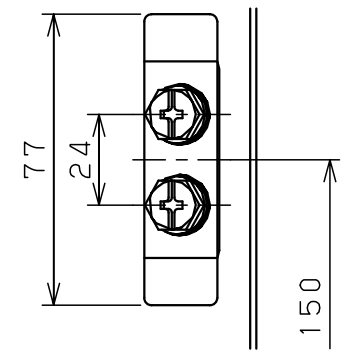

付属品リスト		
部品名	備考	入数
アースボルトM8-12	ポデーアース用	2
キーセット	キーNo. N200×2個	1
取扱説明書		1

扉開放図 (1:10)

扉 機器取付有効図

接地端子詳細 国土交通省仕様 (1:2)

C部 (基板取付部) 詳細 (1:2)

A部断面詳細 (1:2)

B部断面詳細 (1:2)

特記事項

・キャビネットの扉が、下から上へ開くようには取付けないでください。

キャビネット仕様		品名	
形式	屋内用	RA形制御盤キャビネット横長タイプ	
ボデー	鋼板 t1.6	RA20-83Y	
ドア	鋼板 t1.6	図番	1/1
基板	鋼板 t2.3	合基準	
塗装色	ライトベージュ (5Y7/1)	尺	1:10
IP	保護等級 IP53 (カテゴリ-2)	設計	谷口
質量	製品質量 17.1kg	製	井上
		検	鈴木忍
		作成日	2011年 04月 20日