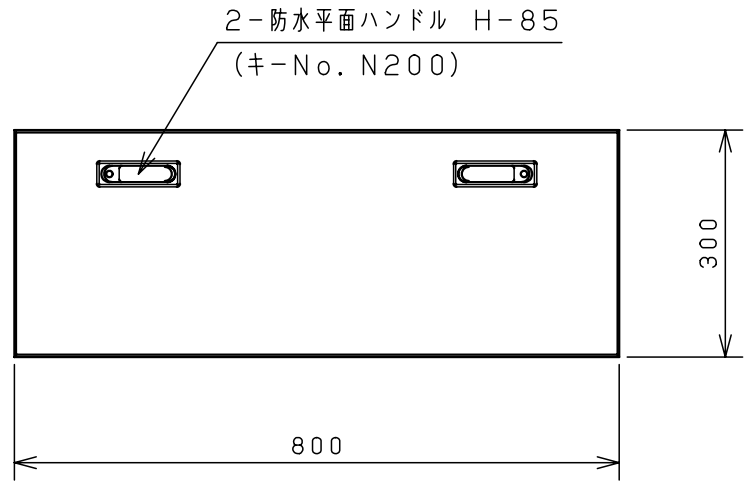

付属品リスト		
部品名	備考	入数
アースボルトM8-12	ポデーアース用	2
キーセット	キーNo. N200×2個	1
取扱説明書		1

扉開放図 (1:10)

扉 機器取付有効図

接地端子詳細 国土交通省仕様 (1:2)

C部 (基板取付部) 詳細 (1:2)

A部断面詳細 (1:2)

B部断面詳細 (1:2)

特記事項

・キャビネットの扉が、下から上へ開くようには取付けないでください。

キャビネット仕様		品名	
形式	屋内用	RA形制御盤キャビネット横長タイプ	
ボデー	鋼板 t1.6	RA20-83Y	
ドア	鋼板 t1.6	図番	1/1
基板	鋼板 t2.3	合基準	
塗装色	ライトベージュ (5Y7/1)	尺	1:10
IP	保護等級 IP53 (カテゴリ-2)	設計	谷口
質量	製品質量 17.1kg	製	井上
		検	鈴木忍
		作成日	2011年 04月 20日