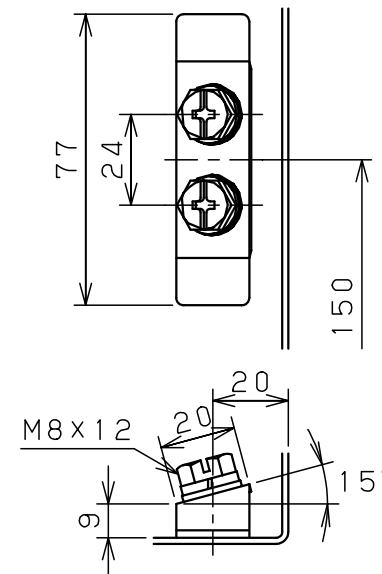

付属品リスト		
部品名	備考	入数
アースボルトM8-12	ポデーアース用	2
キーセット	キーNo. N200×2個	1
取扱説明書		1

特記事項
・キャビネットの扉が、下から上へ開くようには取付けないでください。

キャビネット仕様		品名	RA形制御盤キャビネット横長タイプ			
形式	屋内用	品名	RA20-84Y			
ポデー	鋼板 t1.6	図番	1/1			
ドア	鋼板 t1.6	合基準	尺	設計	製	検
基板	鋼板 t2.3	度	1:10	谷口	図	井上
塗装色	ライトベージュ (5Y7/1)	製	図	井上	検	鈴木忍
IP	保護等級 IP53 (カテゴリ-2)	図	井上	検	鈴木忍	
質量	製品質量 21.3kg	作成日	2011年 04月 20日			

接地端子詳細 国土交通省仕様 (1:2)

C部 (基板取付部) 詳細 (1:2)

A部断面詳細 (1:2)

B部断面詳細 (1:2)