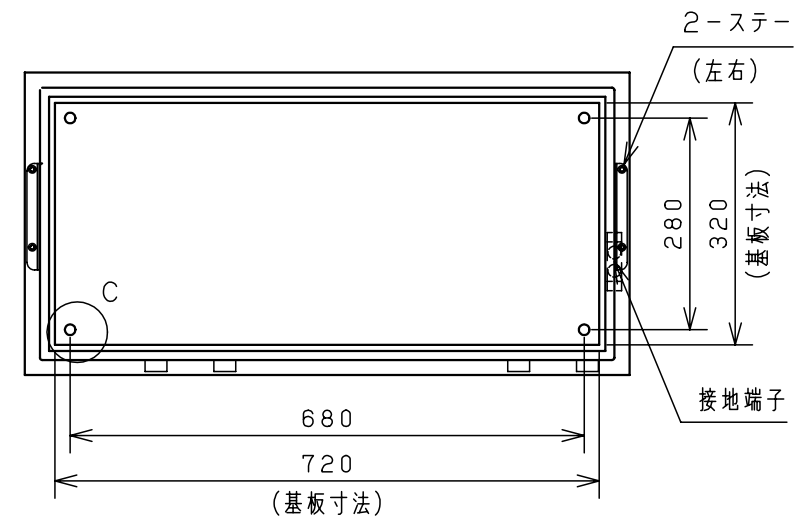

付属品リスト		
部品名	備考	入数
アースボルトM8-12	ポデーアース用	2
キーセット	キーNo. N200×2個	1
取扱説明書		1

特記事項
・キャビネットの扉が、下から上へ開くようには取付けないでください。

キャビネット仕様		品名	RA形制御盤キャビネット横長タイプ			
形式	屋内用	品名	RA20-84Y			
ポデー	鋼板 t1.6	図番	1/1			
ドア	鋼板 t1.6	合基準	尺	設計	製	検
基板	鋼板 t2.3	度	1:10	谷口	図	井上
塗装色	ライトベージュ (5Y7/1)	製	図	井上	検	鈴木忍
IP	保護等級 IP53 (カテゴリ-2)	図	井上	検	鈴木忍	
質量	製品質量 21.3kg	作成日	2011年 04月 20日			

接地端子詳細 国土交通省仕様 (1:2)

C部 (基板取付部) 詳細 (1:2)

A部断面詳細 (1:2)

B部断面詳細 (1:2)