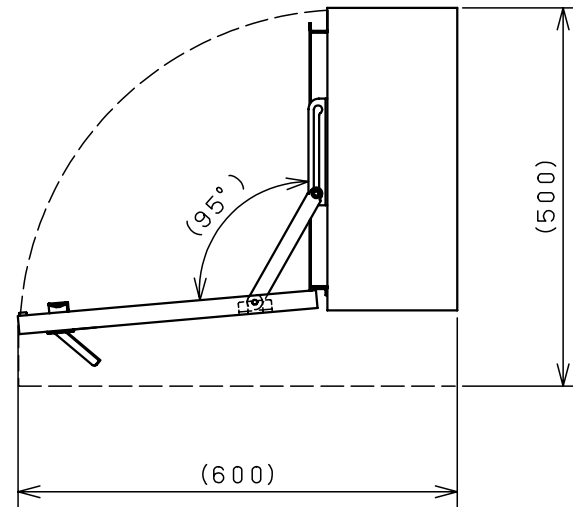

付属品リスト		
部品名	備考	入数
アースボルトM8-12	ポデーアース用	2
キーセット	キーNo. N200×2個	1
取扱説明書		1

特記事項
・キャビネットの扉が、下から上へ開くようには取付けないでください。

キャビネット仕様		品名	RA形制御盤キャビネット横長タイプ			
形式	屋内用	品名	RA20-84Y			
ポデー	鋼板 t1.6	図番	1/1			
ドア	鋼板 t1.6	合基準	尺	設計	製	検
基板	鋼板 t2.3	度	1:10	谷口	図	井上
塗装色	ライトベージュ (5Y7/1)	製	図	井上	検	鈴木忍
IP	保護等級 IP53 (カテゴリ-2)	図	井上	検	鈴木忍	
質量	製品質量 21.3kg	作成日	2011年 04月 20日			

接地端子詳細 国土交通省仕様 (1:2)

C部 (基板取付部) 詳細 (1:2)

A部断面詳細 (1:2)

B部断面詳細 (1:2)