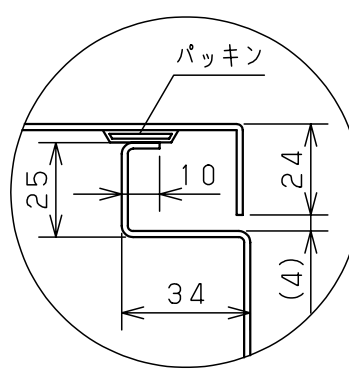

付属品リスト		
部品名	備考	入数
アースボルトM8-12	ポデーアース用	2
キーセット	キーNo. N200×2個	1
取扱説明書		1

特記事項
・キャビネットの扉が、下から上へ開くようには取付けないでください。

キャビネット仕様		品名	RA形制御盤キャビネット横長タイプ			
形式	屋内用	品名	RA20-84Y			
ポデー	鋼板 t1.6	図番	1/1			
ドア	鋼板 t1.6	合基準	尺	設計	製	検
基板	鋼板 t2.3	度	1:10	谷口	図	井上
塗装色	ライトベージュ (5Y7/1)	製	図	井上	検	鈴木忍
IP	保護等級 IP53 (カテゴリ-2)	図	井上	検	鈴木忍	
質量	製品質量 21.3kg	作成日	2011年 04月 20日			

接地端子詳細 国土交通省仕様 (1:2)

C部 (基板取付部) 詳細 (1:2)

A部断面詳細 (1:2)

B部断面詳細 (1:2)