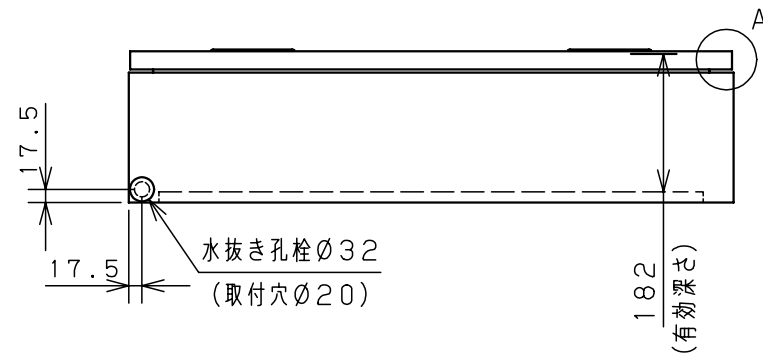

付属品リスト		
部品名	備考	入数
アースボルトM8-12	ポデーアース用	2
キーセット	キーNo. N200×2個	1
取扱説明書		1

特記事項
・キャビネットの扉が、下から上へ開くようには取付けないでください。

キャビネット仕様		品名	RA形制御盤キャビネット横長タイプ			
形式	屋内用	品名	RA20-84Y			
ポデー	鋼板 t1.6	図番	1/1			
ドア	鋼板 t1.6	合基準	尺	設計	製	検
基板	鋼板 t2.3	度	1:10	谷口	図	井上
塗装色	ライトベージュ (5Y7/1)	製	図	井上	検	鈴木忍
IP	保護等級 IP53 (カテゴリ-2)	図	井上	検	鈴木忍	
質量	製品質量 21.3kg	作成日	2011年 04月 20日			

接地端子詳細 国土交通省仕様 (1:2)

C部 (基板取付部) 詳細 (1:2)

A部断面詳細 (1:2)

B部断面詳細 (1:2)