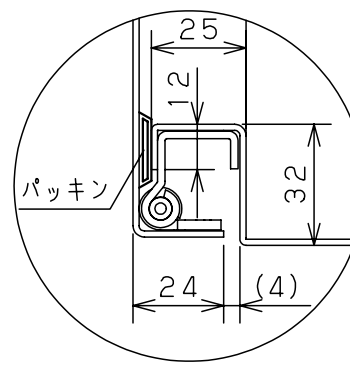

付属品リスト		
部品名	備考	入数
アースボルトM8-12	ポデーアース用	2
キーセット	キーNo. N200×2個	1
取扱説明書		1

特記事項
・キャビネットの扉が、下から上へ開くようには取付けないでください。

キャビネット仕様		品名	RA形制御盤キャビネット横長タイプ			
形式	屋内用	品名	RA20-84Y			
ポデー	鋼板 t1.6	図番	1/1			
ドア	鋼板 t1.6	合基準	尺	設計	製	検
基板	鋼板 t2.3	度	1:10	谷口	図	井上
塗装色	ライトベージュ (5Y7/1)	製	図	井上	検	鈴木忍
IP	保護等級 IP53 (カテゴリ-2)	図	井上	検	鈴木忍	
質量	製品質量 21.3kg	作成日	2011年 04月 20日			

接地端子詳細 国土交通省仕様 (1:2)

C部 (基板取付部) 詳細 (1:2)

A部断面詳細 (1:2)

B部断面詳細 (1:2)