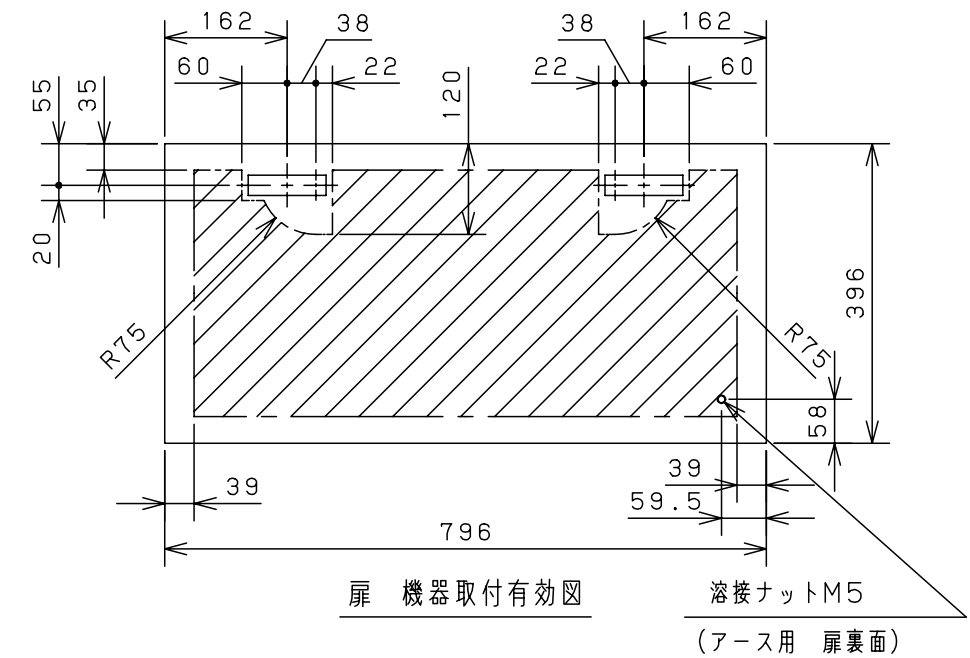

付属品リスト		
部品名	備考	入数
アースボルトM8-12	ポデーアース用	2
キーセット	キーNo. N200×2個	1
取扱説明書		1

特記事項
・キャビネットの扉が、下から上へ開くようには取付けないでください。

キャビネット仕様		品名	RA形制御盤キャビネット横長タイプ			
形式	屋内用	品名	RA20-84Y			
ポデー	鋼板 t1.6	図番	1/1			
ドア	鋼板 t1.6	合基準	尺	設計	製	検
基板	鋼板 t2.3	度	1:10	谷口	図	井上
塗装色	ライトベージュ (5Y7/1)	製	図	井上	検	鈴木忍
IP	保護等級 IP53 (カテゴリ-2)	図	井上	検	鈴木忍	
質量	製品質量 21.3kg	作成日	2011年 04月 20日			

接地端子詳細 国土交通省仕様 (1:2)

C部 (基板取付部) 詳細 (1:2)

A部断面詳細 (1:2)

B部断面詳細 (1:2)