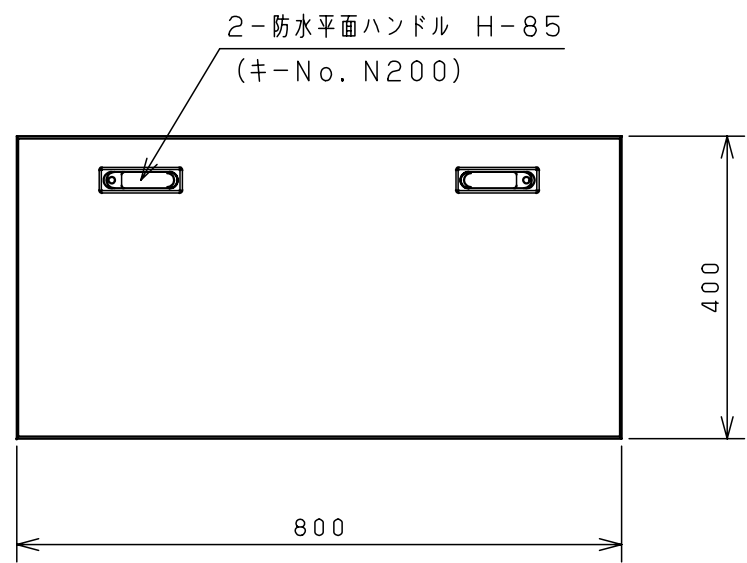

付属品リスト		
部品名	備考	入数
アースボルトM8-12	ポデーアース用	2
キーセット	キーNo. N200×2個	1
取扱説明書		1

特記事項
・キャビネットの扉が、下から上へ開くようには取付けないでください。

キャビネット仕様		品名	RA形制御盤キャビネット横長タイプ			
形式	屋内用	品名	RA20-84Y			
ポデー	鋼板 t1.6	図番	1/1			
ドア	鋼板 t1.6	合基準	尺	設計	製	検
基板	鋼板 t2.3	度	1:10	谷口	図	井上
塗装色	ライトベージュ (5Y7/1)	製	図	井上	検	鈴木忍
IP	保護等級 IP53 (カテゴリ-2)	図	井上	検	鈴木忍	
質量	製品質量 21.3kg	作成日	2011年 04月 20日			

接地端子詳細 国土交通省仕様 (1:2)

C部 (基板取付部) 詳細 (1:2)

A部断面詳細 (1:2)

B部断面詳細 (1:2)