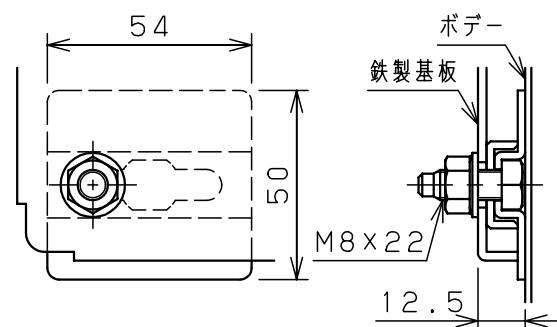

付属品リスト		
部品名	備考	入数
アースボルトM8-12	ポデーアース用	2
キーセット	キーNo. N200×2個	1
取扱説明書		1

特記事項
・キャビネットの扉が、下から上へ開くようには取付けないでください。

キャビネット仕様		品名	RA形制御盤キャビネット横長タイプ			
形式	屋内用	品名	RA20-84Y			
ポデー	鋼板 t1.6	図番	1/1			
ドア	鋼板 t1.6	合基準	尺	設計	製	検
基板	鋼板 t2.3	度	1:10	谷口	図	井上
塗装色	ライトベージュ (5Y7/1)	製	図	井上	検	鈴木忍
IP	保護等級 IP53 (カテゴリ-2)	図	井上	検	鈴木忍	
質量	製品質量 21.3kg	作成日	2011年 04月 20日			

接地端子詳細 国土交通省仕様 (1:2)

C部 (基板取付部) 詳細 (1:2)

A部断面詳細 (1:2)

B部断面詳細 (1:2)