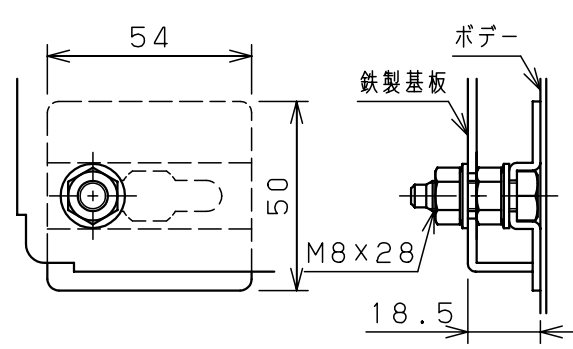

付属品リスト		
部品名	備考	入数
アースボルトM8-12	ポデーアース用	2
キーセット	キーNo. N200×2個	1
取扱説明書		1

特記事項
・キャビネットの扉が、下から上へ開くようには取付けないでください。

キャビネット仕様		品名	
形式	屋内用	RA形制御盤キャビネット横長タイプ	
ポデー	鋼板 t1.6	RA25-104Y	
ドア	鋼板 t1.6	図番	1/1
基板	鋼板 t2.3	合基準	
塗装色	ライトベージュ (5Y7/1)	尺度	1:10
IP	保護等級 IP53 (カテゴリ-2)	設計	谷口
質量	製品質量 27.9kg	製図	井上
		検図	鈴木忍
		作成日	2011年 04月 20日