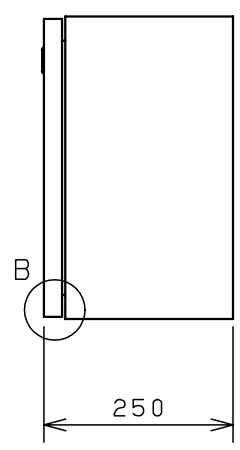

付属品リスト		
部品名	備考	入数
アースボルトM8-12	ポデーアース用	2
キーセット	キーNo. N200×2個	1
取扱説明書		1

特記事項
・キャビネットの扉が、下から上へ開くようには取付けないでください。

キャビネット仕様		品名	
形式	屋内用	RA形制御盤キャビネット横長タイプ	
ポデー	鋼板 t1.6	RA25-104Y	
ドア	鋼板 t1.6	図番	1/1
基板	鋼板 t2.3	合基準	
塗装色	ライトベージュ (5Y7/1)	尺度	1:10
IP	保護等級 IP53 (カテゴリ-2)	設計	谷口
質量	製品質量 27.9kg	製図	井上
		検図	鈴木忍
		作成日	2011年 04月 20日