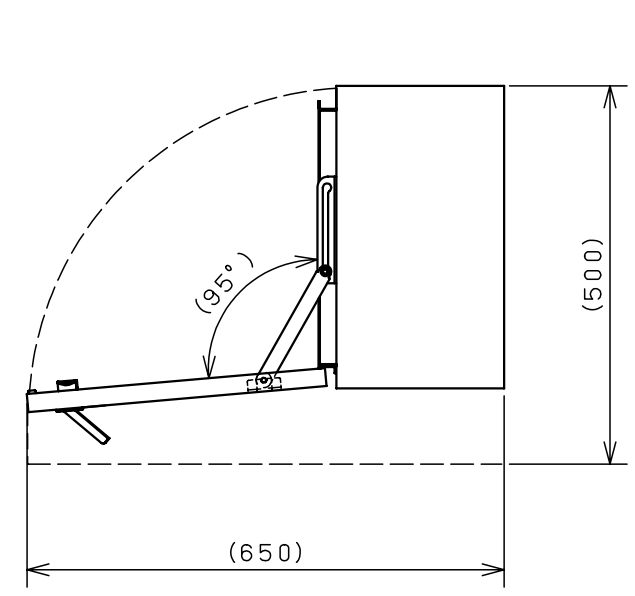

付属品リスト		
部品名	備考	入数
アースボルトM8-12	ポデーアース用	2
キーセット	キーNo. N200×2個	1
取扱説明書		1

特記事項
・キャビネットの扉が、下から上へ開くようには取付けないでください。

キャビネット仕様		品名	
形式	屋内用	RA形制御盤キャビネット横長タイプ	
ポデー	鋼板 t1.6	RA25-104Y	
ドア	鋼板 t1.6	図番	1/1
基板	鋼板 t2.3	合基準	
塗装色	ライトベージュ (5Y7/1)	尺度	1:10
IP	保護等級 IP53 (カテゴリ-2)	設計	谷口
質量	製品質量 27.9kg	製図	井上
		検図	鈴木忍
		作成日	2011年 04月 20日