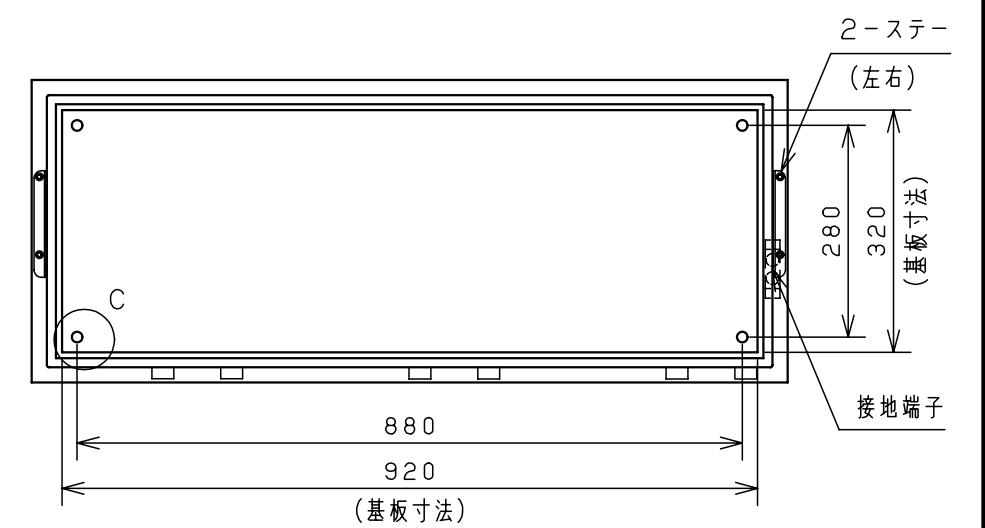

付属品リスト		
部品名	備考	入数
アースボルトM8-12	ポデーアース用	2
キーセット	キーNo. N200×2個	1
取扱説明書		1

特記事項
・キャビネットの扉が、下から上へ開くようには取付けないでください。

キャビネット仕様		品名	
形式	屋内用	RA形制御盤キャビネット横長タイプ	
ポデー	鋼板 t1.6	RA25-104Y	
ドア	鋼板 t1.6	図番	1/1
基板	鋼板 t2.3	合基準	
塗装色	ライトベージュ (5Y7/1)	尺度	1:10
IP	保護等級 IP53 (カテゴリ-2)	設計	谷口
質量	製品質量 27.9kg	製図	井上
		検図	鈴木忍
		作成日	2011年 04月 20日