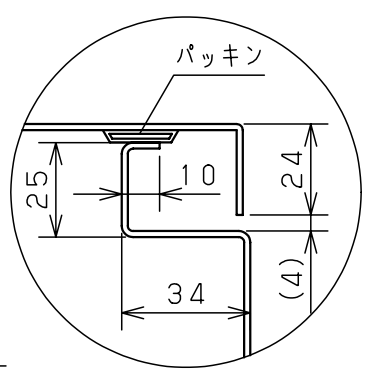

付属品リスト		
部品名	備考	入数
アースボルトM8-12	ポデーアース用	2
キーセット	キーNo. N200×2個	1
取扱説明書		1

特記事項
・キャビネットの扉が、下から上へ開くようには取付けないでください。

キャビネット仕様		品名	
形式	屋内用	RA形制御盤キャビネット横長タイプ	
ポデー	鋼板 t1.6	RA25-104Y	
ドア	鋼板 t1.6	図番	1/1
基板	鋼板 t2.3	合基準	
塗装色	ライトベージュ (5Y7/1)	尺度	1:10
IP	保護等級 IP53 (カテゴリ-2)	設計	谷口
質量	製品質量 27.9kg	製図	井上
		検図	鈴木忍
		作成日	2011年 04月 20日