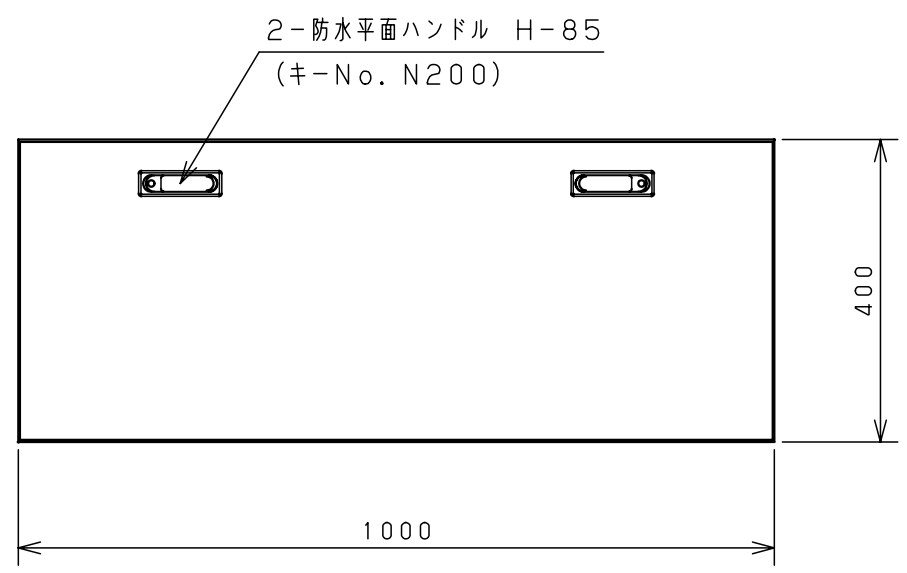

付属品リスト		
部品名	備考	入数
アースボルトM8-12	ポデーアース用	2
キーセット	キーNo. N200×2個	1
取扱説明書		1

特記事項
・キャビネットの扉が、下から上へ開くようには取付けないでください。

キャビネット仕様		品名	
形式	屋内用	RA形制御盤キャビネット横長タイプ	
ポデー	鋼板 t1.6	RA25-104Y	
ドア	鋼板 t1.6	図番	1/1
基板	鋼板 t2.3	合基準	
塗装色	ライトベージュ (5Y7/1)	尺度	1:10
IP	保護等級 IP53 (カテゴリ-2)	設計	谷口
質量	製品質量 27.9kg	製図	井上
		検図	鈴木忍
		作成日	2011年 04月 20日