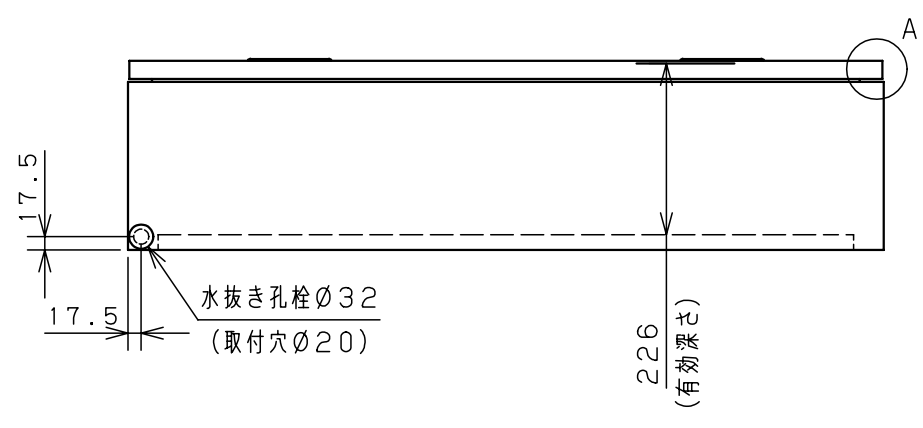

付属品リスト		
部品名	備考	入数
アースボルトM8-12	ポデーアース用	2
キーセット	キーNo. N200×2個	1
取扱説明書		1

特記事項
・キャビネットの扉が、下から上へ開くようには取付けないでください。

キャビネット仕様		品名	
形式	屋内用	RA形制御盤キャビネット横長タイプ	
ポデー	鋼板 t1.6	RA25-104Y	
ドア	鋼板 t1.6	図番	1/1
基板	鋼板 t2.3	合基準	
塗装色	ライトベージュ (5Y7/1)	尺度	1:10
IP	保護等級 IP53 (カテゴリ-2)	設計	谷口
質量	製品質量 27.9kg	製図	井上
		検図	鈴木忍
		作成日	2011年 04月 20日