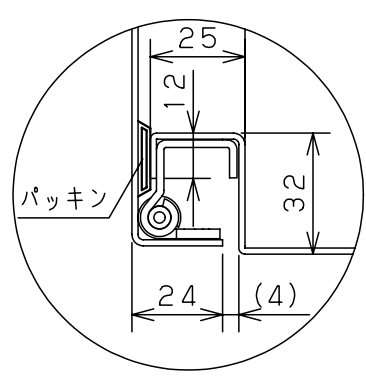

付属品リスト		
部品名	備考	入数
アースボルトM8-12	ポデーアース用	2
キーセット	キーNo. N200×2個	1
取扱説明書		1

特記事項
・キャビネットの扉が、下から上へ開くようには取付けないでください。

キャビネット仕様		品名	
形式	屋内用	RA形制御盤キャビネット横長タイプ	
ポデー	鋼板 t1.6	RA25-104Y	
ドア	鋼板 t1.6	図番	1/1
基板	鋼板 t2.3	合基準	
塗装色	ライトベージュ (5Y7/1)	尺度	1:10
IP	保護等級 IP53 (カテゴリ-2)	設計	谷口
質量	製品質量 27.9kg	製図	井上
		検図	鈴木忍
		作成日	2011年 04月 20日