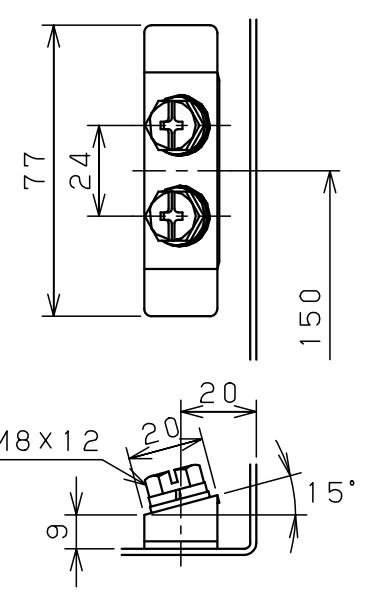

付属品リスト		
部品名	備考	入数
アースボルトM8-12	ポデーアース用	2
キーセット	キーNo. N200×2個	1
取扱説明書		1

特記事項
・キャビネットの扉が、下から上へ開くようには取付けないでください。

キャビネット仕様		品名	
形式	屋内用	RA形制御盤キャビネット横長タイプ	
ポデー	鋼板 t1.6	RA25-104Y	
ドア	鋼板 t1.6	図番	1/1
基板	鋼板 t2.3	合基準	
塗装色	ライトベージュ (5Y7/1)	尺度	1:10
IP	保護等級 IP53 (カテゴリ-2)	設計	谷口
質量	製品質量 27.9kg	製図	井上
		検図	鈴木忍
		作成日	2011年 04月 20日