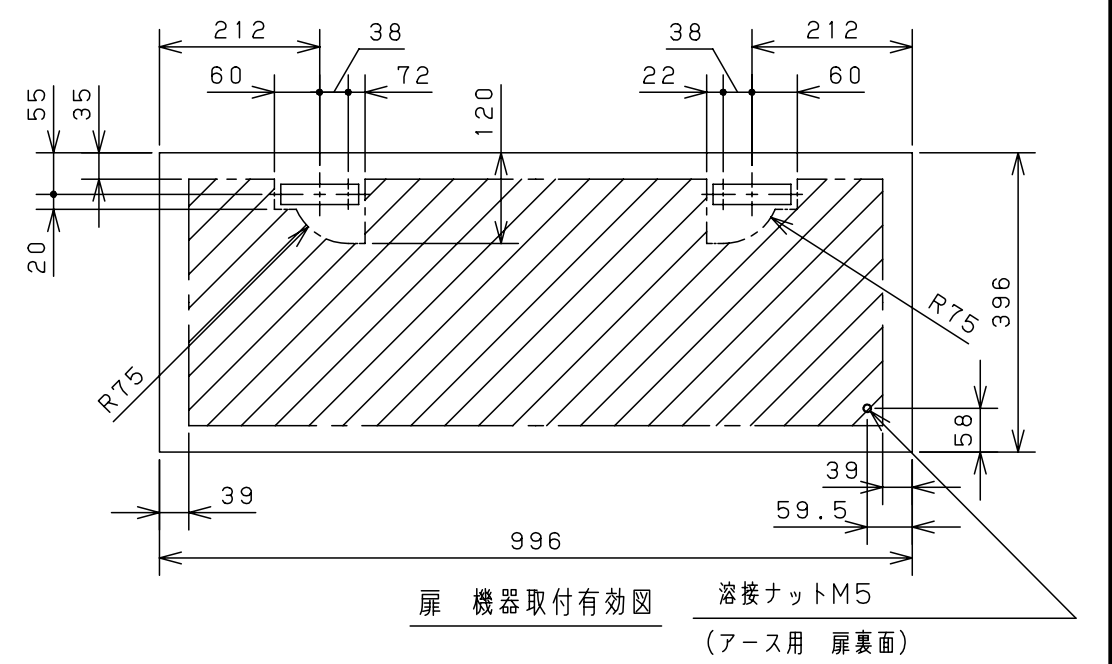

付属品リスト		
部品名	備考	入数
アースボルトM8-12	ポデーアース用	2
キーセット	キーNo. N200×2個	1
取扱説明書		1

特記事項
・キャビネットの扉が、下から上へ開くようには取付けないでください。

キャビネット仕様		品名	
形式	屋内用	RA形制御盤キャビネット横長タイプ	
ポデー	鋼板 t1.6	RA25-104Y	
ドア	鋼板 t1.6	図番	1/1
基板	鋼板 t2.3	合基準	
塗装色	ライトベージュ (5Y7/1)	尺度	1:10
IP	保護等級 IP53 (カテゴリ-2)	設計	谷口
質量	製品質量 27.9kg	製図	井上
		検図	鈴木忍
		作成日	2011年 04月 20日