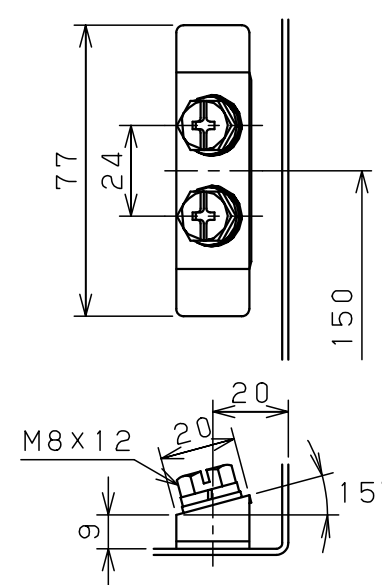

付属品リスト		
部品名	備考	入数
アースボルトM8-12	ポデーアース用	2
キーセット	キーNo. N200×2個	1
取扱説明書		1

特記事項
・キャビネットの扉が、下から上へ開くようには取付けないでください。

キャビネット仕様		品名	RA形制御盤キャビネット横長タイプ				
形式	屋内用	品名	RA25-124Y				
ボデー	鋼板 t1.6	図番	1/1				
ドア	鋼板 t1.6	合基準	尺	設計	製	検	
基板	鋼板 t2.3	度	1:10	谷口	図	井上	
塗装色	ライトベージュ (5Y7/1)	IP	保護等級	IP53 (カテゴリ-2)	製	図	鈴木忍
質量	製品質量 33.0kg	作成日	2011年 04月 20日				

接地端子詳細 国土交通省仕様 (1:2)

C部 (基板取付部) 詳細 (1:2)

A部断面詳細 (1:2)

B部断面詳細 (1:2)