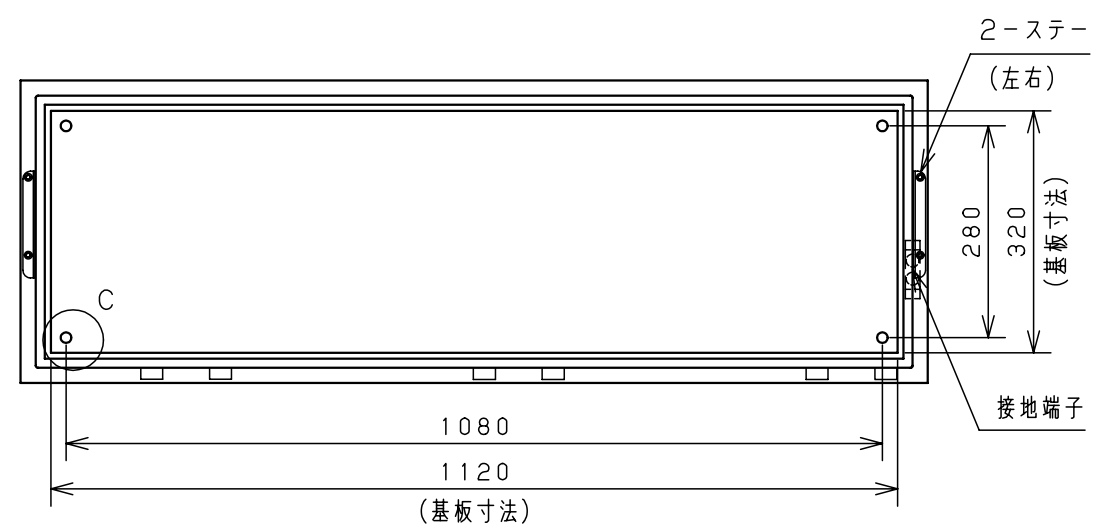

付属品リスト		
部品名	備考	入数
アースボルトM8-12	ポデーアース用	2
キーセット	キーNo. N200×2個	1
取扱説明書		1

特記事項
・キャビネットの扉が、下から上へ開くようには取付けないでください。

キャビネット仕様		品名	RA形制御盤キャビネット横長タイプ				
形式	屋内用	品名	RA25-124Y				
ボデー	鋼板 t1.6	図番	1/1				
ドア	鋼板 t1.6	合基準	尺	設計	製	検	
基板	鋼板 t2.3	度	1:10	谷口	図	井上	
塗装色	ライトベージュ (5Y7/1)	IP	保護等級	IP53 (カテゴリ-2)	製	図	鈴木忍
質量	製品質量 33.0kg	作成日	2011年 04月 20日				

接地端子詳細 国土交通省仕様 (1:2)

C部 (基板取付部) 詳細 (1:2)

A部断面詳細 (1:2)

B部断面詳細 (1:2)