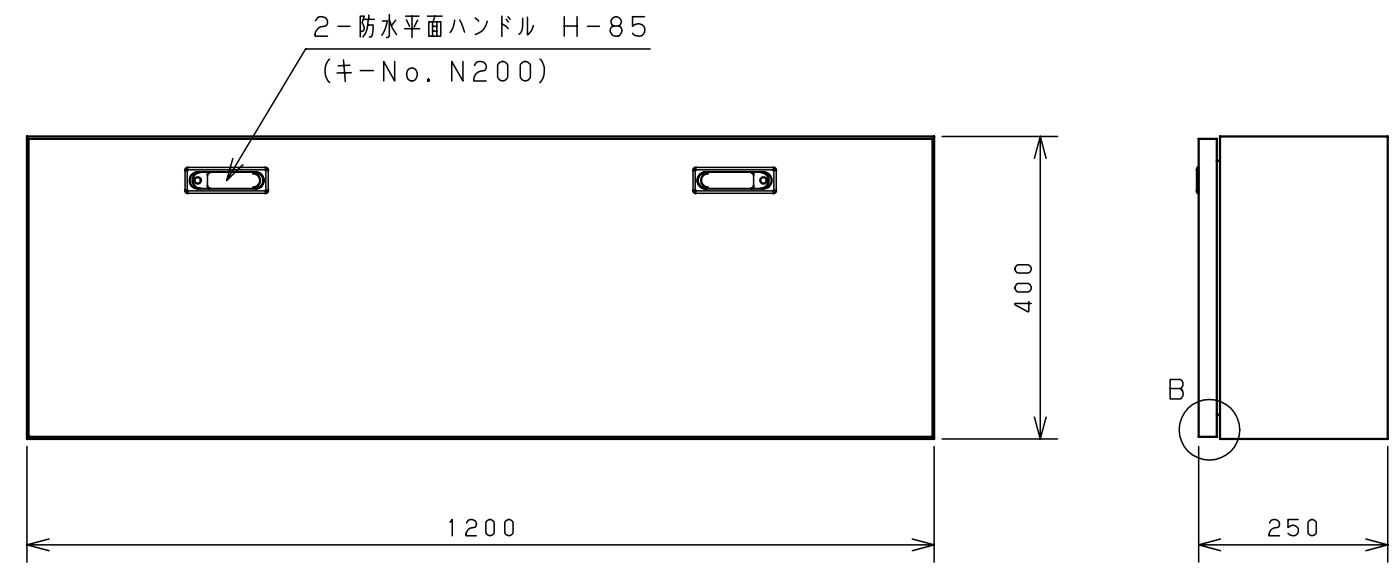

付属品リスト		
部品名	備考	入数
アースボルトM8-12	ポデーアース用	2
キーセット	キーNo. N200×2個	1
取扱説明書		1

特記事項
・キャビネットの扉が、下から上へ開くようには取付けないでください。

キャビネット仕様		品名	RA形制御盤キャビネット横長タイプ				
形式	屋内用	品名	RA25-124Y				
ボデー	鋼板 t1.6	図番	1/1				
ドア	鋼板 t1.6	合基準	尺	設計	製	検	
基板	鋼板 t2.3	度	1:10	谷口	図	井上	
塗装色	ライトベージュ (5Y7/1)	IP	保護等級	IP53 (カテゴリ-2)	製	図	鈴木忍
質量	製品質量 33.0kg	作成日	2011年 04月 20日				

接地端子詳細 国土交通省仕様 (1:2)

C部 (基板取付部) 詳細 (1:2)

A部断面詳細 (1:2)

B部断面詳細 (1:2)