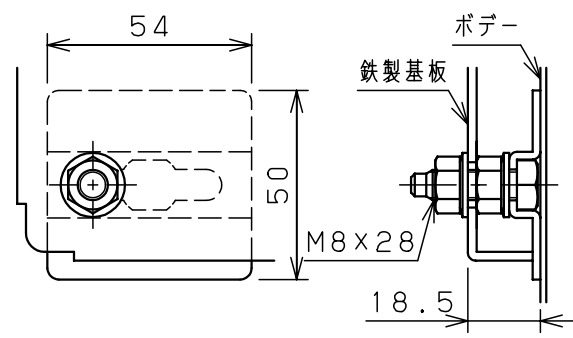

付属品リスト		
部品名	備考	入数
アースボルトM8-12	ポデーアース用	2
キーセット	キーNo. N200×2個	1
取扱説明書		1

特記事項
・キャビネットの扉が、下から上へ開くようには取付けないでください。

キャビネット仕様		品名	RA形制御盤キャビネット横長タイプ				
形式	屋内用	品名	RA25-124Y				
ボデー	鋼板 t1.6	図番	1/1				
ドア	鋼板 t1.6	合基準	尺	設計	製	検	
基板	鋼板 t2.3	度	1:10	谷口	図	井上	
塗装色	ライトベージュ (5Y7/1)	IP	保護等級	IP53 (カテゴリ-2)	製	図	鈴木忍
質量	製品質量 33.0kg	作成日	2011年 04月 20日				

接地端子詳細 国土交通省仕様 (1:2)

C部 (基板取付部) 詳細 (1:2)

A部断面詳細 (1:2)

B部断面詳細 (1:2)