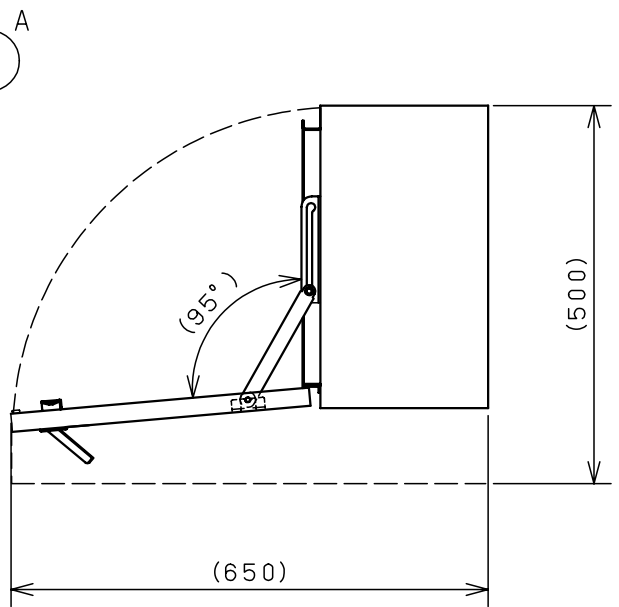

付属品リスト		
部品名	備考	入数
アースボルトM8-12	ポデーアース用	2
キーセット	キーNo. N200×2個	1
取扱説明書		1

特記事項
・キャビネットの扉が、下から上へ開くようには取付けないでください。

キャビネット仕様		品名	RA形制御盤キャビネット横長タイプ				
形式	屋内用	品名	RA25-124Y				
ボデー	鋼板 t1.6	図番	1/1				
ドア	鋼板 t1.6	合基準	尺	設計	製	検	
基板	鋼板 t2.3	度	1:10	谷口	図	井上	
塗装色	ライトベージュ (5Y7/1)	IP	保護等級	IP53 (カテゴリ-2)	製	図	鈴木忍
質量	製品質量 33.0kg	作成日	2011年 04月 20日				

接地端子詳細 国土交通省仕様 (1:2)

C部 (基板取付部) 詳細 (1:2)

A部断面詳細 (1:2)

B部断面詳細 (1:2)