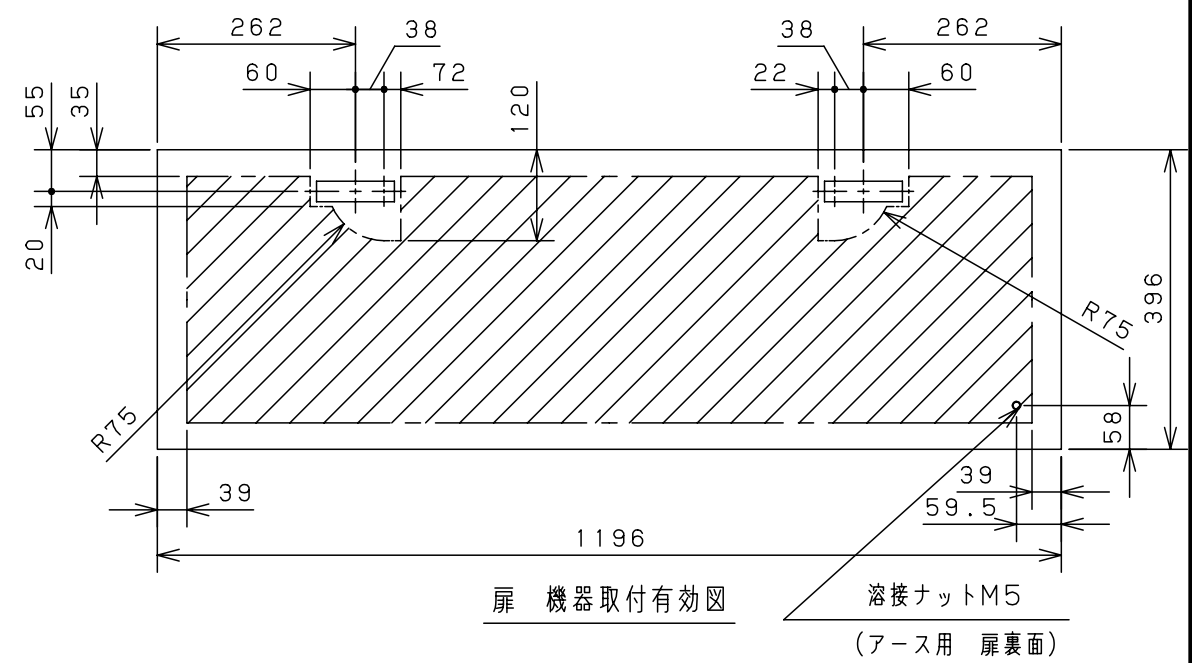

付属品リスト		
部品名	備考	入数
アースボルトM8-12	ポデーアース用	2
キーセット	キーNo. N200×2個	1
取扱説明書		1

特記事項
・キャビネットの扉が、下から上へ開くようには取付けないでください。

キャビネット仕様		品名	RA形制御盤キャビネット横長タイプ				
形式	屋内用	品名	RA25-124Y				
ボデー	鋼板 t1.6	図番	1/1				
ドア	鋼板 t1.6	合基準	尺	設計	製	検	
基板	鋼板 t2.3	度	1:10	谷口	図	井上	
塗装色	ライトベージュ (5Y7/1)	IP	保護等級	IP53 (カテゴリ-2)	製	図	鈴木忍
質量	製品質量 33.0kg	作成日	2011年 04月 20日				

接地端子詳細 国土交通省仕様 (1:2)

C部 (基板取付部) 詳細 (1:2)

A部断面詳細 (1:2)

B部断面詳細 (1:2)