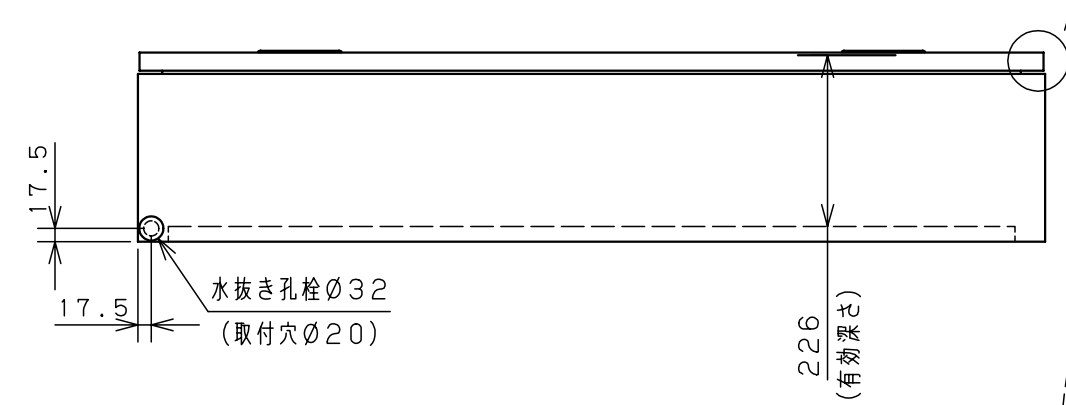

付属品リスト		
部品名	備考	入数
アースボルトM8-12	ポデーアース用	2
キーセット	キーNo. N200×2個	1
取扱説明書		1

特記事項
・キャビネットの扉が、下から上へ開くようには取付けないでください。

キャビネット仕様		品名	RA形制御盤キャビネット横長タイプ				
形式	屋内用	品名	RA25-124Y				
ボデー	鋼板 t1.6	図番	1/1				
ドア	鋼板 t1.6	合基準	尺	設計	製	検	
基板	鋼板 t2.3	度	1:10	谷口	図	井上	
塗装色	ライトベージュ (5Y7/1)	IP	保護等級	IP53 (カテゴリ-2)	製	図	鈴木忍
質量	製品質量 33.0kg	作成日	2011年 04月 20日				

接地端子詳細 国土交通省仕様 (1:2)

C部 (基板取付部) 詳細 (1:2)

A部断面詳細 (1:2)

B部断面詳細 (1:2)