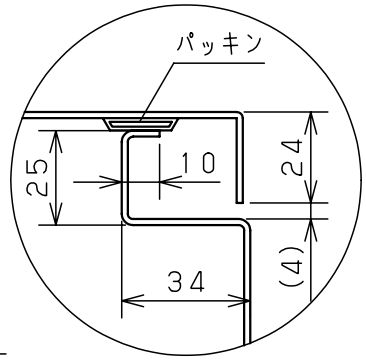

付属品リスト		
部品名	備考	入数
アースボルトM8-12	ポデーアース用	2
キーセット	キーNo. N200×2個	1
取扱説明書		1

特記事項
・キャビネットの扉が、下から上へ開くようには取付けないでください。

キャビネット仕様		品名	RA形制御盤キャビネット横長タイプ				
形式	屋内用	品名	RA25-124Y				
ボデー	鋼板 t1.6	図番	1/1				
ドア	鋼板 t1.6	合基準	尺	設計	製	検	
基板	鋼板 t2.3	度	1:10	谷口	図	井上	
塗装色	ライトベージュ (5Y7/1)	IP	保護等級	IP53 (カテゴリ-2)	製	図	鈴木忍
質量	製品質量 33.0kg	作成日	2011年 04月 20日				

接地端子詳細 国土交通省仕様 (1:2)

C部 (基板取付部) 詳細 (1:2)

A部断面詳細 (1:2)

B部断面詳細 (1:2)