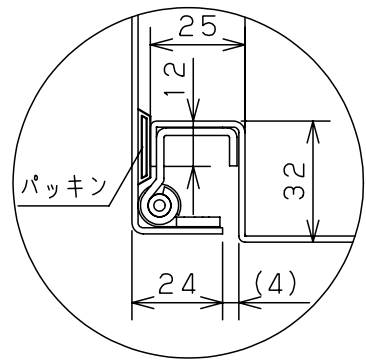

付属品リスト		
部品名	備考	入数
アースボルトM8-12	ポデーアース用	2
キーセット	キーNo. N200×2個	1
取扱説明書		1

特記事項
・キャビネットの扉が、下から上へ開くようには取付けないでください。

キャビネット仕様		品名	RA形制御盤キャビネット横長タイプ				
形式	屋内用	品名	RA25-124Y				
ボデー	鋼板 t1.6	図番	1/1				
ドア	鋼板 t1.6	合基準	尺	設計	製	検	
基板	鋼板 t2.3	度	1:10	谷口	図	井上	
塗装色	ライトベージュ (5Y7/1)	IP	保護等級	IP53 (カテゴリ-2)	製	図	鈴木忍
質量	製品質量 33.0kg	作成日	2011年 04月 20日				

接地端子詳細 国土交通省仕様 (1:2)

C部 (基板取付部) 詳細 (1:2)

A部断面詳細 (1:2)

B部断面詳細 (1:2)