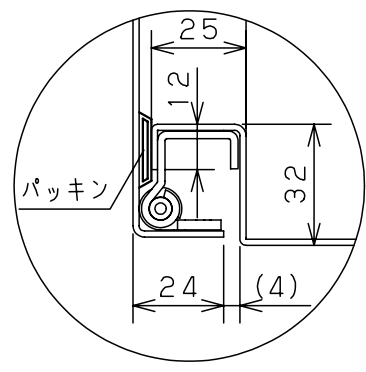

付属品リスト		
部品名	備考	入数
アースボルトM8-12	ポデーアース用	2
キーセット	キーNo. N200×2個	1
取扱説明書		1

扉開放図 (1:10)

扉 機器取付有効図 (アース用 扉裏面)

接地端子詳細 国土交通省仕様 (1:2)

C部 (基板取付部) 詳細 (1:2)

A部断面詳細 (1:2)

B部断面詳細 (1:2)

特記事項
 ・キャビネットの扉が、下から上へ開くようには取付けないでください。

キャビネット仕様		品名	
形式	屋内用	RA形制御盤キャビネット横長タイプ	
ボデー	鋼板 t1.6	RA25-63Y	
ドア	鋼板 t1.6	図番	1/1
基板	鋼板 t2.3	合基準	
塗装色	ライトベージュ (5Y7/1)	尺度	1:10
IP	保護等級 IP53 (カテゴリ-2)	設計	谷口
質量	製品質量 14.4kg	製図	井上
		検図	鈴木忍
		作成日	2011年 04月 20日