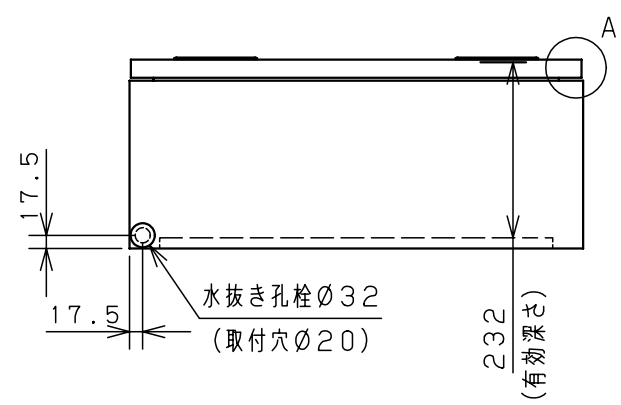

付属品リスト		
部品名	備考	入数
アースボルトM8-12	ポデーアース用	2
キーセット	キーNo. N200×2個	1
取扱説明書		1

扉開放図 (1:10)

扉 機器取付有効図 (アース用 扉裏面)

接地端子詳細 国土交通省仕様 (1:2)

C部 (基板取付部) 詳細 (1:2)

A部断面詳細 (1:2)

B部断面詳細 (1:2)

特記事項
 ・キャビネットの扉が、下から上へ開くようには取付けないでください。

キャビネット仕様		品名	
形式	屋内用	RA形制御盤キャビネット横長タイプ	
ボデー	鋼板 t1.6	RA25-63Y	
ドア	鋼板 t1.6	図番	1/1
基板	鋼板 t2.3	合基準	
塗装色	ライトベージュ (5Y7/1)	尺度	1:10
IP	保護等級 IP53 (カテゴリ-2)	設計	谷口
質量	製品質量 14.4kg	製図	井上
		検図	鈴木忍
		作成日	2011年 04月 20日