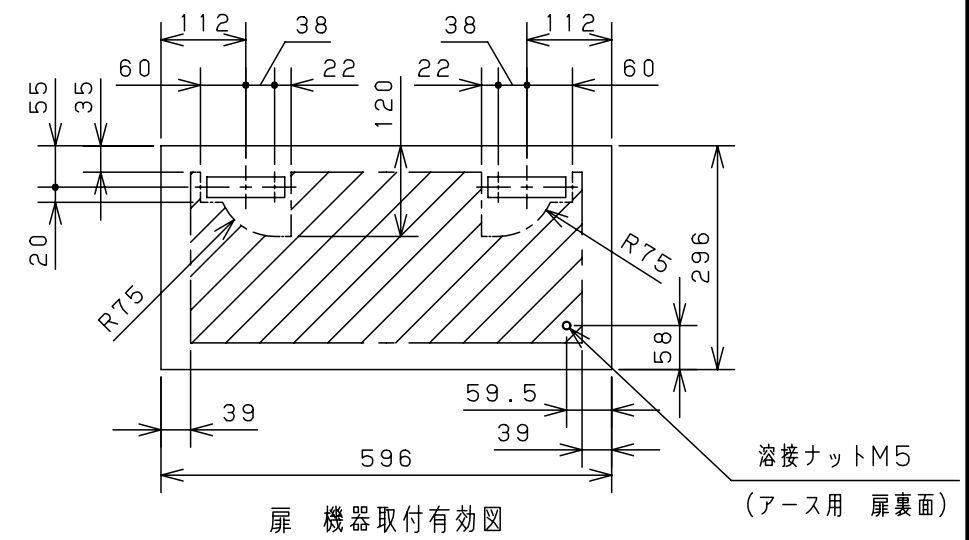

付属品リスト		
部品名	備考	入数
アースボルトM8-12	ポデーアース用	2
キーセット	キーNo. N200×2個	1
取扱説明書		1

扉開放図 (1:10)

扉 機器取付有効図 (アース用 扉裏面)

接地端子詳細 国土交通省仕様 (1:2)

C部 (基板取付部) 詳細 (1:2)

A部断面詳細 (1:2)

B部断面詳細 (1:2)

特記事項
 ・キャビネットの扉が、下から上へ開くようには取付けないでください。

キャビネット仕様		品名	
形式	屋内用	RA形制御盤キャビネット横長タイプ	
ボデー	鋼板 t1.6	RA25-63Y	
ドア	鋼板 t1.6	図番	1/1
基板	鋼板 t2.3	合基準	
塗装色	ライトベージュ (5Y7/1)	尺度	1:10
IP	保護等級 IP53 (カテゴリ-2)	設計	谷口
質量	製品質量 14.4kg	製図	井上
		検図	鈴木忍
		作成日	2011年 04月 20日