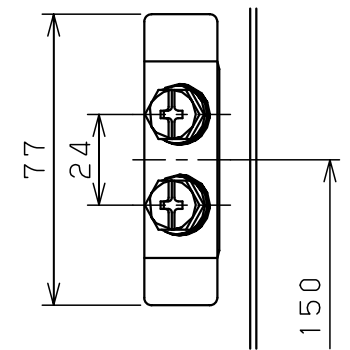

付属品リスト		
部品名	備考	入数
アースボルトM8-12	ポデーアース用	2
キーセット	キーNo. N200×2個	1
取扱説明書		1

扉開放図 (1:10)

扉 機器取付有効図 (アース用 扉裏面)

接地端子詳細 国土交通省仕様 (1:2)

C部 (基板取付部) 詳細 (1:2)

A部断面詳細 (1:2)

B部断面詳細 (1:2)

特記事項
 ・キャビネットの扉が、下から上へ開くようには取付けないでください。

キャビネット仕様		品名	
形式	屋内用	RA形制御盤キャビネット横長タイプ	
ボデー	鋼板 t1.6	RA25-63Y	
ドア	鋼板 t1.6	図番	1/1
基板	鋼板 t2.3	合基準	
塗装色	ライトベージュ (5Y7/1)	尺度	1:10
IP	保護等級 IP53 (カテゴリ-2)	設計	谷口
質量	製品質量 14.4kg	製図	井上
		検図	鈴木忍
		作成日	2011年 04月 20日