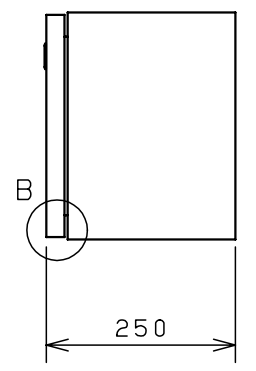

付属品リスト		
部品名	備考	入数
アースボルトM8-12	ポデーアース用	2
キーセット	キーNo. N200×2個	1
取扱説明書		1

扉開放図 (1:10)

扉 機器取付有効図 (アース用 扉裏面)

接地端子詳細 国土交通省仕様 (1:2)

C部 (基板取付部) 詳細 (1:2)

A部断面詳細 (1:2)

B部断面詳細 (1:2)

特記事項
 ・キャビネットの扉が、下から上へ開くようには取付けないでください。

キャビネット仕様		品名	
形式	屋内用	RA形制御盤キャビネット横長タイプ	
ボデー	鋼板 t1.6	RA25-63Y	
ドア	鋼板 t1.6	図番	1/1
基板	鋼板 t2.3	合基準	
塗装色	ライトベージュ (5Y7/1)	尺度	1:10
IP	保護等級 IP53 (カテゴリ-2)	設計	谷口
質量	製品質量 14.4kg	製図	井上
		検図	鈴木忍
		作成日	2011年 04月 20日