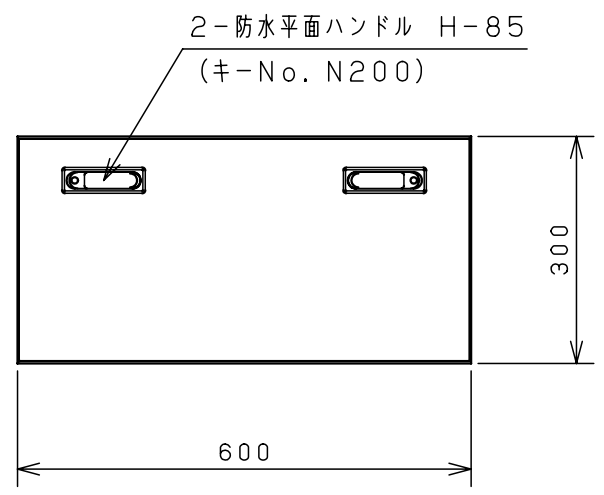

付属品リスト		
部品名	備考	入数
アースボルトM8-12	ポデーアース用	2
キーセット	キーNo. N200×2個	1
取扱説明書		1

扉開放図 (1:10)

扉 機器取付有効図 (アース用 扉裏面)

接地端子詳細 国土交通省仕様 (1:2)

C部 (基板取付部) 詳細 (1:2)

A部断面詳細 (1:2)

B部断面詳細 (1:2)

特記事項
 ・キャビネットの扉が、下から上へ開くようには取付けないでください。

キャビネット仕様		品名	
形式	屋内用	RA形制御盤キャビネット横長タイプ	
ボデー	鋼板 t1.6	RA25-63Y	
ドア	鋼板 t1.6	図番	1/1
基板	鋼板 t2.3	合基準	
塗装色	ライトベージュ (5Y7/1)	尺度	1:10
IP	保護等級 IP53 (カテゴリ-2)	設計	谷口
質量	製品質量 14.4kg	製図	井上
		検図	鈴木忍
		作成日	2011年 04月 20日