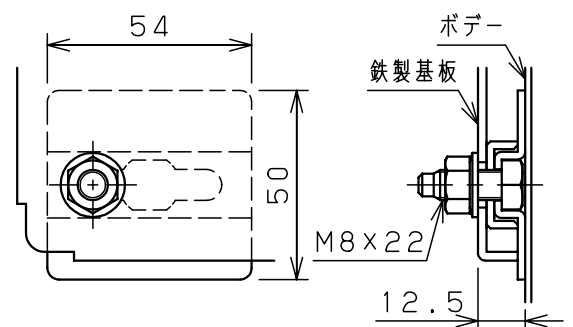

付属品リスト		
部品名	備考	入数
アースボルトM8-12	ポデーアース用	2
キーセット	キーNo. N200×2個	1
取扱説明書		1

扉開放図 (1:10)

扉 機器取付有効図 (アース用 扉裏面)

接地端子詳細 国土交通省仕様 (1:2)

C部 (基板取付部) 詳細 (1:2)

A部断面詳細 (1:2)

B部断面詳細 (1:2)

特記事項
 ・キャビネットの扉が、下から上へ開くようには取付けないでください。

キャビネット仕様		品名	
形式	屋内用	RA形制御盤キャビネット横長タイプ	
ボデー	鋼板 t1.6	RA25-63Y	
ドア	鋼板 t1.6	図番	1/1
基板	鋼板 t2.3	合基準	
塗装色	ライトベージュ (5Y7/1)	尺度	1:10
IP	保護等級 IP53 (カテゴリ-2)	設計	谷口
質量	製品質量 14.4kg	製図	井上
		検図	鈴木忍
		作成日	2011年 04月 20日