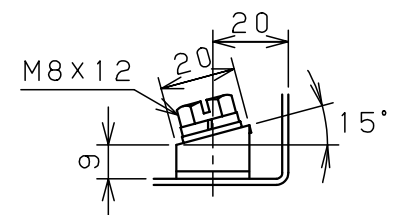

付属品リスト		
部品名	備考	入数
アースボルトM8-12	ポデーアース用	2
キーセット	キーNo. N200×2個	1
取扱説明書		1

扉開放図 (1:10)

扉 機器取付有効図 (アース用 扉裏面)

接地端子詳細 国土交通省仕様 (1:2)

C部 (基板取付部) 詳細 (1:2)

A部断面詳細 (1:2)

B部断面詳細 (1:2)

特記事項
 ・キャビネットの扉が、下から上へ開くようには取付けないでください。

キャビネット仕様		品名	
形式	屋内用	RA形制御盤キャビネット横長タイプ	
ボデー	鋼板 t1.6	RA25-63Y	
ドア	鋼板 t1.6	図番	1/1
基板	鋼板 t2.3	合基準	
塗装色	ライトベージュ (5Y7/1)	尺度	1:10
IP	保護等級 IP53 (カテゴリ-2)	設計	谷口
質量	製品質量 14.4kg	製図	井上
		検図	鈴木忍
		作成日	2011年 04月 20日