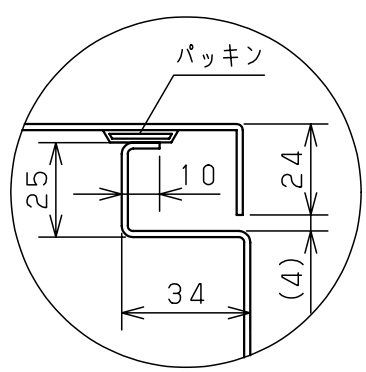

付属品リスト		
部品名	備考	入数
アースボルトM8-12	ポデーアース用	2
キーセット	キーNo. N200×2個	1
取扱説明書		1

扉開放図 (1:10)

扉 機器取付有効図 (アース用 扉裏面)

接地端子詳細 国土交通省仕様 (1:2)

C部 (基板取付部) 詳細 (1:2)

A部断面詳細 (1:2)

B部断面詳細 (1:2)

特記事項
 ・キャビネットの扉が、下から上へ開くようには取付けないでください。

キャビネット仕様		品名	
形式	屋内用	RA形制御盤キャビネット横長タイプ	
ボデー	鋼板 t1.6	RA25-63Y	
ドア	鋼板 t1.6	図番	1/1
基板	鋼板 t2.3	合基準	
塗装色	ライトベージュ (5Y7/1)	尺度	1:10
IP	保護等級 IP53 (カテゴリ-2)	設計	谷口
質量	製品質量 14.4kg	製図	井上
		検図	鈴木忍
		作成日	2011年 04月 20日