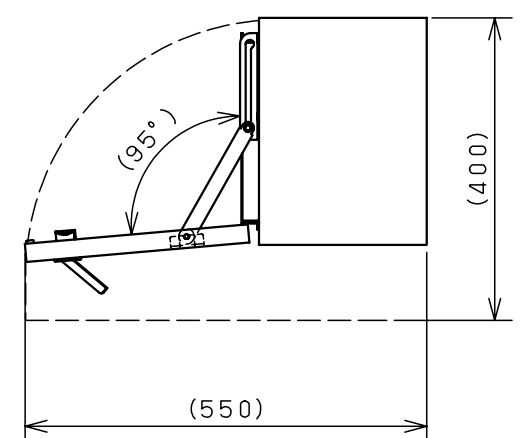

付属品リスト		
部品名	備考	入数
アースボルトM8-12	ポデーアース用	2
キーセット	キーNo. N200×2個	1
取扱説明書		1

扉開放図 (1:10)

扉 機器取付有効図 (アース用 扉裏面)

接地端子詳細 国土交通省仕様 (1:2)

C部 (基板取付部) 詳細 (1:2)

A部断面詳細 (1:2)

B部断面詳細 (1:2)

特記事項
 ・キャビネットの扉が、下から上へ開くようには取付けないでください。

キャビネット仕様		品名	
形式	屋内用	RA形制御盤キャビネット横長タイプ	
ボデー	鋼板 t1.6	RA25-63Y	
ドア	鋼板 t1.6	図番	1/1
基板	鋼板 t2.3	合基準	
塗装色	ライトベージュ (5Y7/1)	尺度	1:10
IP	保護等級 IP53 (カテゴリ-2)	設計	谷口
質量	製品質量 14.4kg	製図	井上
		検図	鈴木忍
		作成日	2011年 04月 20日