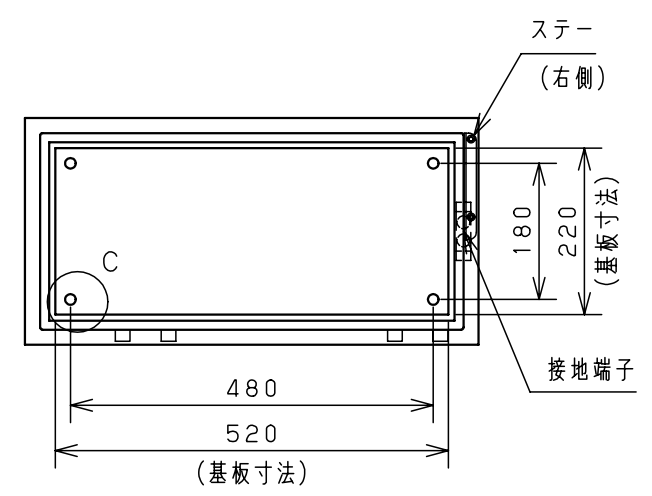

付属品リスト		
部品名	備考	入数
アースボルトM8-12	ポデーアース用	2
キーセット	キーNo. N200×2個	1
取扱説明書		1

扉開放図 (1:10)

扉 機器取付有効図 (アース用 扉裏面)

接地端子詳細 国土交通省仕様 (1:2)

C部 (基板取付部) 詳細 (1:2)

A部断面詳細 (1:2)

B部断面詳細 (1:2)

特記事項
 ・キャビネットの扉が、下から上へ開くようには取付けないでください。

キャビネット仕様		品名	
形式	屋内用	RA形制御盤キャビネット横長タイプ	
ボデー	鋼板 t1.6	RA25-63Y	
ドア	鋼板 t1.6	図番	1/1
基板	鋼板 t2.3	合基準	
塗装色	ライトベージュ (5Y7/1)	尺度	1:10
IP	保護等級 IP53 (カテゴリ-2)	設計	谷口
質量	製品質量 14.4kg	製図	井上
		検図	鈴木忍
		作成日	2011年 04月 20日