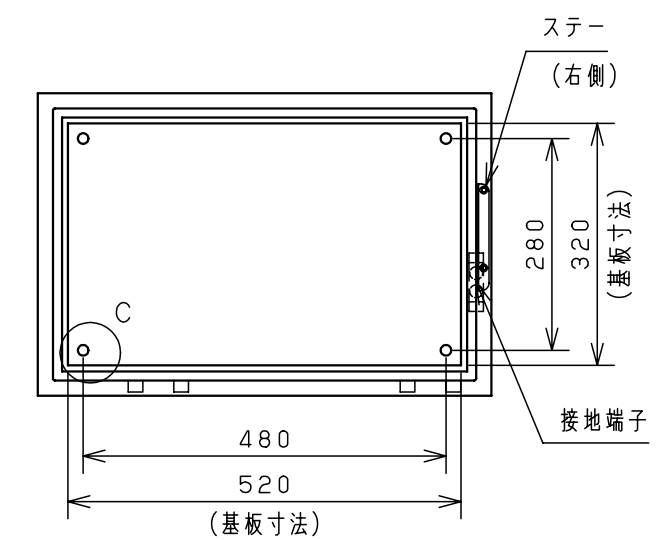

付属品リスト		
部品名	備考	入数
アースポルトM8-12	ボデーアース用	2
キーセット	キーNo. N200×2個	1
取扱説明書		1

接地端子詳細 国土交通省仕様 (1:2)

C部 (基板取付部) 詳細 (1:2)

A部断面詳細 (1:2)

B部断面詳細 (1:2)

特記事項  
・キャビネットの扉が、下から上へ開くようには取付けないでください。

キャビネット仕様		品名	
形式	屋内用	RA形制御盤キャビネット横長タイプ	
ボデー	鋼板 t1.6	RA25-64Y	
ドア	鋼板 t1.6	図番	1/1
基板	鋼板 t2.3	合基準	尺 1:10 設計 谷口 製 井上 検 鈴木忍
塗装色	ライトベージュ (5Y7/1)	作成日	2011年 04月 20日
IP 保護等級	IP53 (カテゴリ-2)		
質量	製品質量 18.0kg		