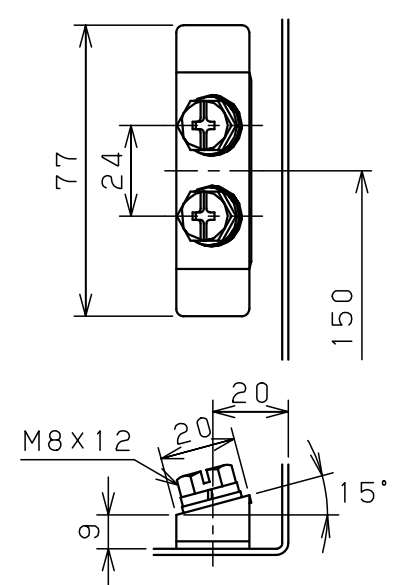

付属品リスト		
部品名	備考	入数
アースポルトM8-12	ボデーアース用	2
キーセット	キーNo. N200×2個	1
取扱説明書		1

接地端子詳細 国土交通省仕様 (1:2)

C部 (基板取付部) 詳細 (1:2)

A部断面詳細 (1:2)

B部断面詳細 (1:2)

特記事項  
・キャビネットの扉が、下から上へ開くようには取付けないでください。

キャビネット仕様		品名	
形式	屋内用	RA形制御盤キャビネット横長タイプ	
ボデー	鋼板 t1.6	RA25-64Y	
ドア	鋼板 t1.6	図番	1/1
基板	鋼板 t2.3	合基準	尺 1:10 設計 谷口 製 井上 検 鈴木忍
塗装色	ライトベージュ (5Y7/1)	作成日	2011年 04月 20日
IP 保護等級	IP53 (カテゴリ-2)		
質量	製品質量 18.0kg		