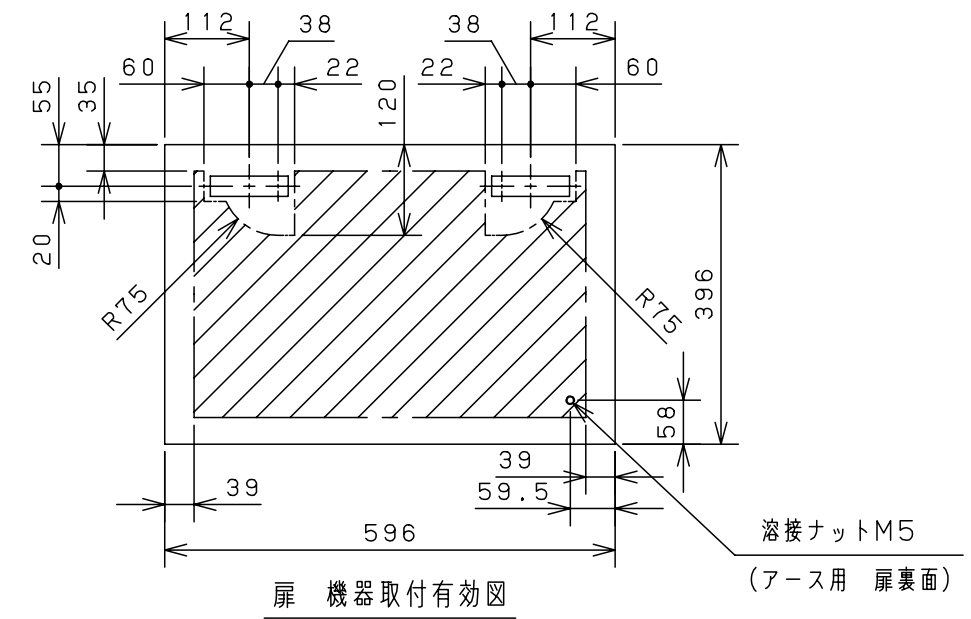

付属品リスト		
部品名	備考	入数
アースポルトM8-12	ボデーアース用	2
キーセット	キーNo. N200×2個	1
取扱説明書		1

接地端子詳細 国土交通省仕様 (1:2)

C部 (基板取付部) 詳細 (1:2)

A部断面詳細 (1:2)

B部断面詳細 (1:2)

特記事項  
・キャビネットの扉が、下から上へ開くようには取付けないでください。

キャビネット仕様		品名	
形式	屋内用	RA形制御盤キャビネット横長タイプ	
ボデー	鋼板 t1.6	RA25-64Y	
ドア	鋼板 t1.6	図番	1/1
基板	鋼板 t2.3	合基準	尺 1:10 設計 谷口 製 井上 検 鈴木忍
塗装色	ライトベージュ (5Y7/1)	作成日	2011年 04月 20日
IP 保護等級	IP53 (カテゴリ-2)		
質量	製品質量 18.0kg		