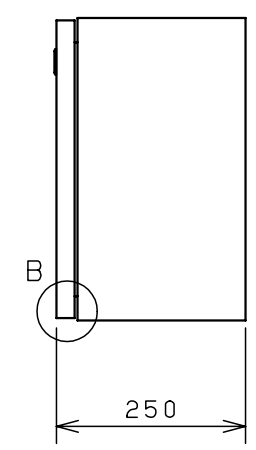

付属品リスト		
部品名	備考	入数
アースポルトM8-12	ボデーアース用	2
キーセット	キーNo. N200×2個	1
取扱説明書		1

接地端子詳細 国土交通省仕様 (1:2)

C部 (基板取付部) 詳細 (1:2)

A部断面詳細 (1:2)

B部断面詳細 (1:2)

特記事項  
・キャビネットの扉が、下から上へ開くようには取付けないでください。

キャビネット仕様		品名	
形式	屋内用	RA形制御盤キャビネット横長タイプ	
ボデー	鋼板 t1.6	RA25-64Y	
ドア	鋼板 t1.6	図番	1/1
基板	鋼板 t2.3	合基準	尺 1:10 設計 谷口 製 井上 検 鈴木忍
塗装色	ライトベージュ (5Y7/1)	作成日	2011年 04月 20日
IP 保護等級	IP53 (カテゴリ-2)		
質量	製品質量 18.0kg		