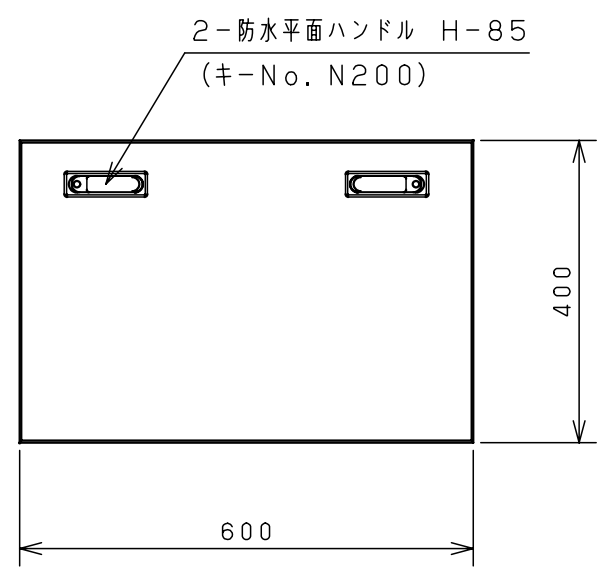

付属品リスト		
部品名	備考	入数
アースポルトM8-12	ボデーアース用	2
キーセット	キーNo. N200×2個	1
取扱説明書		1

接地端子詳細 国土交通省仕様 (1:2)

C部 (基板取付部) 詳細 (1:2)

A部断面詳細 (1:2)

B部断面詳細 (1:2)

特記事項  
・キャビネットの扉が、下から上へ開くようには取付けないでください。

キャビネット仕様		品名	
形式	屋内用	RA形制御盤キャビネット横長タイプ	
ボデー	鋼板 t1.6	RA25-64Y	
ドア	鋼板 t1.6	図番	1/1
基板	鋼板 t2.3	合基準	尺 1:10 設計 谷口 製 井上 検 鈴木忍
塗装色	ライトベージュ (5Y7/1)	作成日	2011年 04月 20日
IP 保護等級	IP53 (カテゴリ-2)		
質量	製品質量 18.0kg		