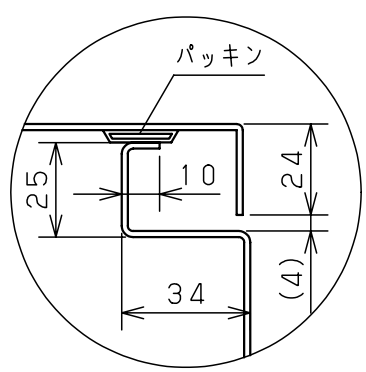

付属品リスト		
部品名	備考	入数
アースポルトM8-12	ボデーアース用	2
キーセット	キーNo. N200×2個	1
取扱説明書		1

接地端子詳細 国土交通省仕様 (1:2)

C部 (基板取付部) 詳細 (1:2)

A部断面詳細 (1:2)

B部断面詳細 (1:2)

特記事項  
・キャビネットの扉が、下から上へ開くようには取付けないでください。

キャビネット仕様		品名	
形式	屋内用	RA形制御盤キャビネット横長タイプ	
ボデー	鋼板 t1.6	RA25-64Y	
ドア	鋼板 t1.6	図番	1/1
基板	鋼板 t2.3	合基準	尺 1:10 設計 谷口 製 井上 検 鈴木忍
塗装色	ライトベージュ (5Y7/1)	作成日	2011年 04月 20日
IP 保護等級	IP53 (カテゴリ-2)		
質量	製品質量 18.0kg		