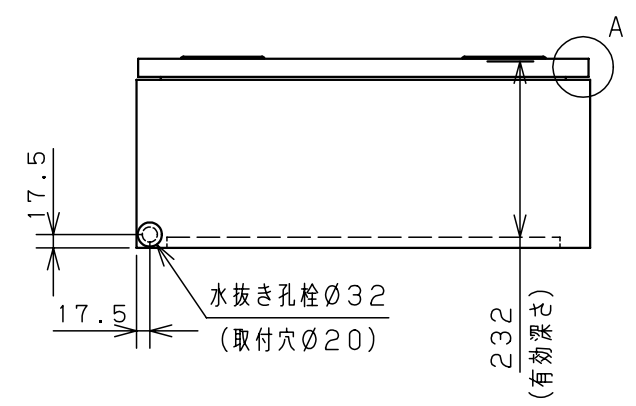

付属品リスト		
部品名	備考	入数
アースポルトM8-12	ボデーアース用	2
キーセット	キーNo. N200×2個	1
取扱説明書		1

接地端子詳細 国土交通省仕様 (1:2)

C部 (基板取付部) 詳細 (1:2)

A部断面詳細 (1:2)

B部断面詳細 (1:2)

特記事項  
・キャビネットの扉が、下から上へ開くようには取付けないでください。

キャビネット仕様		品名	
形式	屋内用	RA形制御盤キャビネット横長タイプ	
ボデー	鋼板 t1.6	RA25-64Y	
ドア	鋼板 t1.6	図番	1/1
基板	鋼板 t2.3	合基準	尺 1:10 設計 谷口 製 井上 検 鈴木忍
塗装色	ライトベージュ (5Y7/1)	作成日	2011年 04月 20日
IP 保護等級	IP53 (カテゴリ-2)		
質量	製品質量 18.0kg		