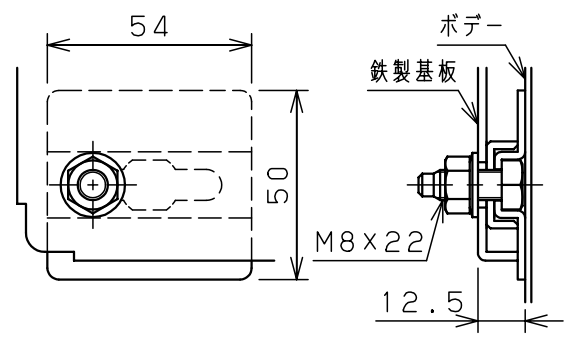

付属品リスト		
部品名	備考	入数
アースポルトM8-12	ボデーアース用	2
キーセット	キーNo. N200×2個	1
取扱説明書		1

接地端子詳細 国土交通省仕様 (1:2)

C部 (基板取付部) 詳細 (1:2)

A部断面詳細 (1:2)

B部断面詳細 (1:2)

特記事項  
・キャビネットの扉が、下から上へ開くようには取付けないでください。

キャビネット仕様		品名	
形式	屋内用	RA形制御盤キャビネット横長タイプ	
ボデー	鋼板 t1.6	RA25-64Y	
ドア	鋼板 t1.6	図番	1/1
基板	鋼板 t2.3	合基準	尺 1:10 設計 谷口 製 井上 検 鈴木忍
塗装色	ライトベージュ (5Y7/1)	作成日	2011年 04月 20日
IP 保護等級	IP53 (カテゴリ-2)		
質量	製品質量 18.0kg		