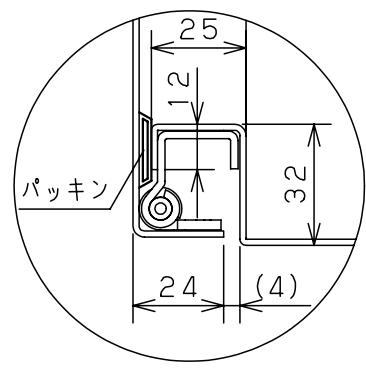

付属品リスト		
部品名	備考	入数
アースポルトM8-12	ボデーアース用	2
キーセット	キーNo. N200×2個	1
取扱説明書		1

接地端子詳細 国土交通省仕様 (1:2)

C部 (基板取付部) 詳細 (1:2)

A部断面詳細 (1:2)

B部断面詳細 (1:2)

特記事項  
・キャビネットの扉が、下から上へ開くようには取付けないでください。

キャビネット仕様		品名	
形式	屋内用	RA形制御盤キャビネット横長タイプ	
ボデー	鋼板 t1.6	RA25-64Y	
ドア	鋼板 t1.6	図番	1/1
基板	鋼板 t2.3	合基準	尺 1:10 設計 谷口 製 井上 検 鈴木忍
塗装色	ライトベージュ (5Y7/1)	作成日	2011年 04月 20日
IP 保護等級	IP53 (カテゴリ-2)		
質量	製品質量 18.0kg		