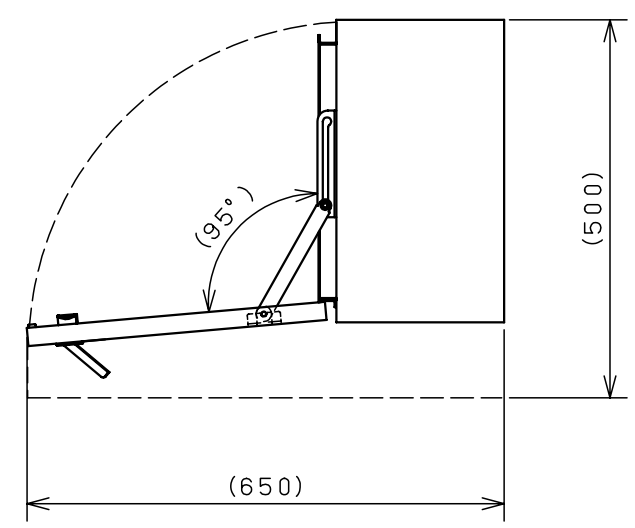

付属品リスト		
部品名	備考	入数
アースポルトM8-12	ボデーアース用	2
キーセット	キーNo. N200×2個	1
取扱説明書		1

接地端子詳細 国土交通省仕様 (1:2)

C部 (基板取付部) 詳細 (1:2)

A部断面詳細 (1:2)

B部断面詳細 (1:2)

特記事項  
・キャビネットの扉が、下から上へ開くようには取付けないでください。

キャビネット仕様		品名	
形式	屋内用	RA形制御盤キャビネット横長タイプ	
ボデー	鋼板 t1.6	RA25-64Y	
ドア	鋼板 t1.6	図番	1/1
基板	鋼板 t2.3	合基準	尺 1:10 設計 谷口 製 井上 検 鈴木忍
塗装色	ライトベージュ (5Y7/1)	作成日	2011年 04月 20日
IP 保護等級	IP53 (カテゴリ-2)		
質量	製品質量 18.0kg		