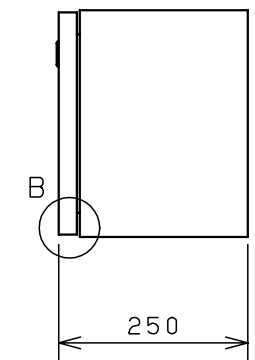

付属品リスト		
部品名	備考	入数
アースボルトM8-12	ポデーアース用	2
キーセット	キーNo. N200×2個	1
取扱説明書		1

扉開放図 (1:10)

扉 機器取付有効図

A部断面詳細 (1:2)

B部断面詳細 (1:2)

接地端子詳細 国土交通省仕様 (1:2)

C部 (基板取付部) 詳細 (1:2)

特記事項  
・キャビネットの扉が、下から上へ開くようには取付けないでください。

キャビネット仕様		品名	
形式	屋内用	RA形制御盤キャビネット横長タイプ	
ボデー	鋼板 t1.6	RA25-83Y	
ドア	鋼板 t1.6	図番	1/1
基板	鋼板 t2.3	合基準	
塗装色	ライトベージュ (5Y7/1)	尺度	1:10
IP	保護等級 IP53 (カテゴリ-2)	設計	谷口
質量	製品質量 18.5kg	製図	井上
		検図	鈴木忍
		作成日	2011年 04月 20日