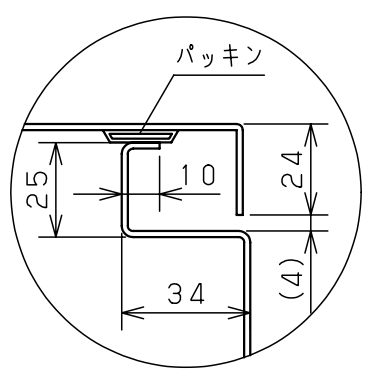

付属品リスト		
部品名	備考	入数
アースボルトM8-12	ポデーアース用	2
キーセット	キーNo. N200×2個	1
取扱説明書		1

扉開放図 (1:10)

扉 機器取付有効図

A部断面詳細 (1:2)

B部断面詳細 (1:2)

接地端子詳細 国土交通省仕様 (1:2)

C部 (基板取付部) 詳細 (1:2)

特記事項  
・キャビネットの扉が、下から上へ開くようには取付けないでください。

キャビネット仕様		品名	
形式	屋内用	RA形制御盤キャビネット横長タイプ	
ボデー	鋼板 t1.6	RA25-83Y	
ドア	鋼板 t1.6	図番	1/1
基板	鋼板 t2.3	合基準	
塗装色	ライトベージュ (5Y7/1)	尺度	1:10
IP	保護等級 IP53 (カテゴリ-2)	設計	谷口
質量	製品質量 18.5kg	製図	井上
		検図	鈴木忍
		作成日	2011年 04月 20日