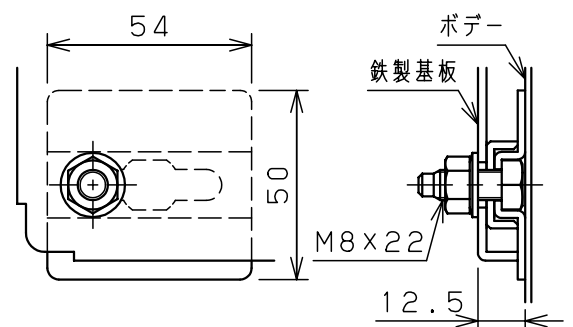

付属品リスト		
部品名	備考	入数
アースボルトM8-12	ポデーアース用	2
キーセット	キーNo. N200×2個	1
取扱説明書		1

扉開放図 (1:10)

扉 機器取付有効図

A部断面詳細 (1:2)

B部断面詳細 (1:2)

接地端子詳細 国土交通省仕様 (1:2)

C部 (基板取付部) 詳細 (1:2)

特記事項  
・キャビネットの扉が、下から上へ開くようには取付けないでください。

キャビネット仕様		品名	
形式	屋内用	RA形制御盤キャビネット横長タイプ	
ボデー	鋼板 t1.6	RA25-83Y	
ドア	鋼板 t1.6	図番	1/1
基板	鋼板 t2.3	合基準	
塗装色	ライトベージュ (5Y7/1)	尺度	1:10
IP	保護等級 IP53 (カテゴリ-2)	設計	谷口
質量	製品質量 18.5kg	製図	井上
		検図	鈴木忍
		作成日	2011年 04月 20日