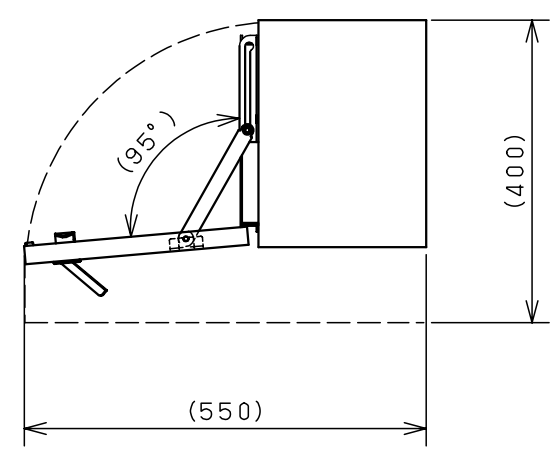

付属品リスト		
部品名	備考	入数
アースボルトM8-12	ポデーアース用	2
キーセット	キーNo. N200×2個	1
取扱説明書		1

扉開放図 (1:10)

扉 機器取付有効図

A部断面詳細 (1:2)

B部断面詳細 (1:2)

接地端子詳細 国土交通省仕様 (1:2)

C部 (基板取付部) 詳細 (1:2)

特記事項  
・キャビネットの扉が、下から上へ開くようには取付けないでください。

キャビネット仕様		品名	
形式	屋内用	RA形制御盤キャビネット横長タイプ	
ボデー	鋼板 t1.6	RA25-83Y	
ドア	鋼板 t1.6	図番	1/1
基板	鋼板 t2.3	合基準	
塗装色	ライトベージュ (5Y7/1)	尺度	1:10
IP	保護等級 IP53 (カテゴリ-2)	設計	谷口
質量	製品質量 18.5kg	製図	井上
		検図	鈴木忍
		作成日	2011年 04月 20日