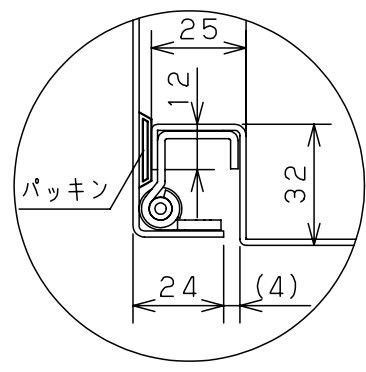

付属品リスト		
部品名	備考	入数
アースボルトM8-12	ポデーアース用	2
キーセット	キーNo. N200×2個	1
取扱説明書		1

扉開放図 (1:10)

扉 機器取付有効図

A部断面詳細 (1:2)

B部断面詳細 (1:2)

接地端子詳細 国土交通省仕様 (1:2)

C部 (基板取付部) 詳細 (1:2)

特記事項  
・キャビネットの扉が、下から上へ開くようには取付けないでください。

キャビネット仕様		品名	
形式	屋内用	RA形制御盤キャビネット横長タイプ	
ボデー	鋼板 t1.6	RA25-83Y	
ドア	鋼板 t1.6	図番	1/1
基板	鋼板 t2.3	合基準	
塗装色	ライトベージュ (5Y7/1)	尺度	1:10
IP	保護等級 IP53 (カテゴリ-2)	設計	谷口
質量	製品質量 18.5kg	製図	井上
		検図	鈴木忍
		作成日	2011年 04月 20日