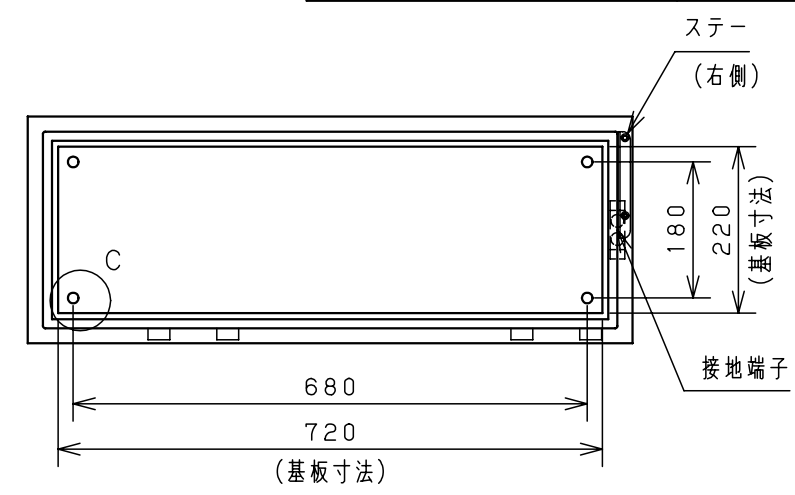

付属品リスト		
部品名	備考	入数
アースボルトM8-12	ポデーアース用	2
キーセット	キーNo. N200×2個	1
取扱説明書		1

扉開放図 (1:10)

扉 機器取付有効図

A部断面詳細 (1:2)

B部断面詳細 (1:2)

接地端子詳細 国土交通省仕様 (1:2)

C部 (基板取付部) 詳細 (1:2)

特記事項  
・キャビネットの扉が、下から上へ開くようには取付けないでください。

キャビネット仕様		品名	
形式	屋内用	RA形制御盤キャビネット横長タイプ	
ボデー	鋼板 t1.6	RA25-83Y	
ドア	鋼板 t1.6	図番	1/1
基板	鋼板 t2.3	合基準	
塗装色	ライトベージュ (5Y7/1)	尺度	1:10
IP	保護等級 IP53 (カテゴリ-2)	設計	谷口
質量	製品質量 18.5kg	製図	井上
		検図	鈴木忍
		作成日	2011年 04月 20日