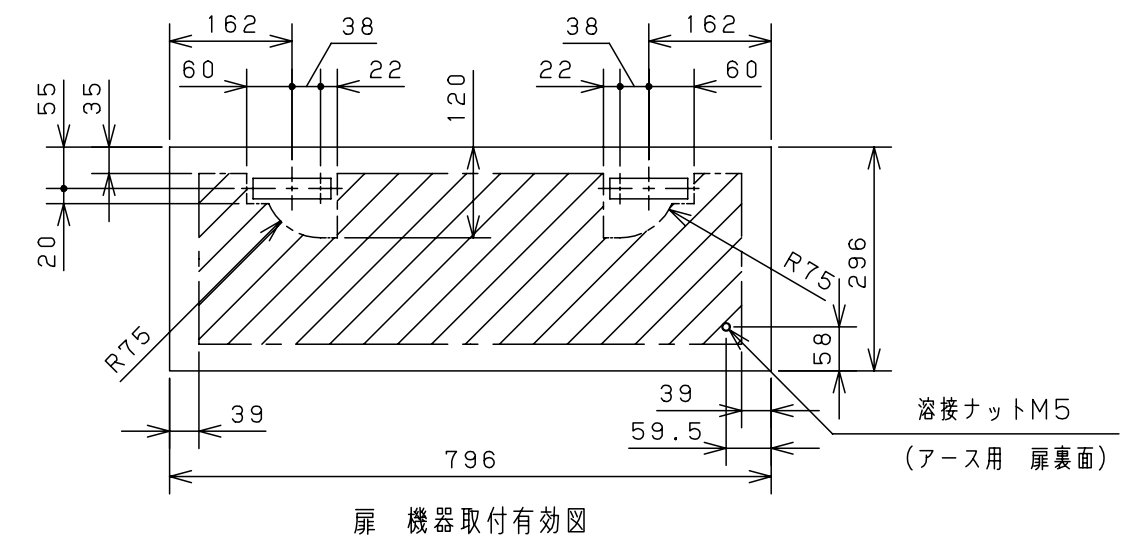

付属品リスト		
部品名	備考	入数
アースボルトM8-12	ポデーアース用	2
キーセット	キーNo. N200×2個	1
取扱説明書		1

扉開放図 (1:10)

扉 機器取付有効図

A部断面詳細 (1:2)

B部断面詳細 (1:2)

接地端子詳細 国土交通省仕様 (1:2)

C部 (基板取付部) 詳細 (1:2)

特記事項  
・キャビネットの扉が、下から上へ開くようには取付けないでください。

キャビネット仕様		品名	
形式	屋内用	RA形制御盤キャビネット横長タイプ	
ボデー	鋼板 t1.6	RA25-83Y	
ドア	鋼板 t1.6	図番	1/1
基板	鋼板 t2.3	合基準	
塗装色	ライトベージュ (5Y7/1)	尺度	1:10
IP	保護等級 IP53 (カテゴリ-2)	設計	谷口
質量	製品質量 18.5kg	製図	井上
		検図	鈴木忍
		作成日	2011年 04月 20日