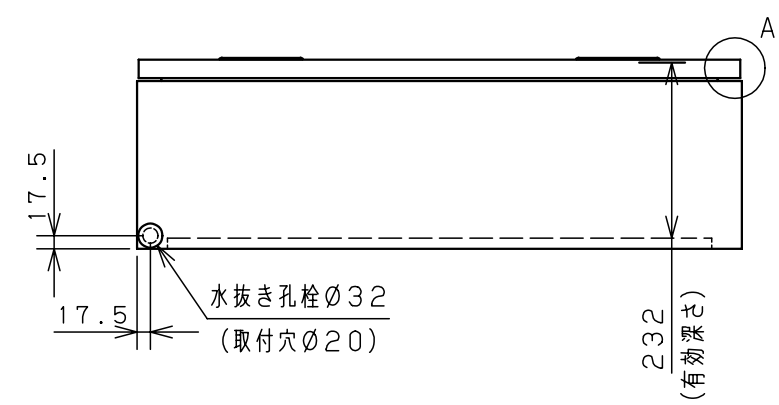

付属品リスト		
部品名	備考	入数
アースボルトM8-12	ポデーアース用	2
キーセット	キーNo. N200×2個	1
取扱説明書		1

扉開放図 (1:10)

扉 機器取付有効図

A部断面詳細 (1:2)

B部断面詳細 (1:2)

接地端子詳細 国土交通省仕様 (1:2)

C部 (基板取付部) 詳細 (1:2)

特記事項  
・キャビネットの扉が、下から上へ開くようには取付けないでください。

キャビネット仕様		品名	
形式	屋内用	RA形制御盤キャビネット横長タイプ	
ボデー	鋼板 t1.6	RA25-83Y	
ドア	鋼板 t1.6	図番	1/1
基板	鋼板 t2.3	合基準	
塗装色	ライトベージュ (5Y7/1)	尺度	1:10
IP	保護等級 IP53 (カテゴリ-2)	設計	谷口
質量	製品質量 18.5kg	製図	井上
		検図	鈴木忍
		作成日	2011年 04月 20日