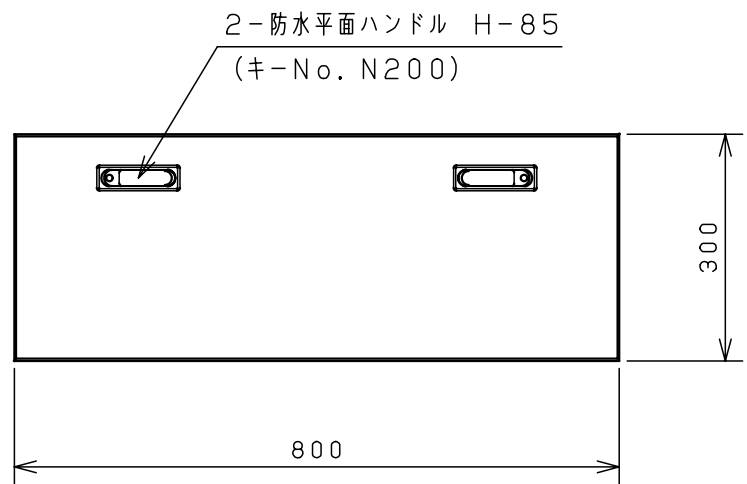

付属品リスト		
部品名	備考	入数
アースボルトM8-12	ポデーアース用	2
キーセット	キーNo. N200×2個	1
取扱説明書		1

扉開放図 (1:10)

扉 機器取付有効図

A部断面詳細 (1:2)

B部断面詳細 (1:2)

接地端子詳細 国土交通省仕様 (1:2)

C部 (基板取付部) 詳細 (1:2)

特記事項  
・キャビネットの扉が、下から上へ開くようには取付けないでください。

キャビネット仕様		品名	
形式	屋内用	RA形制御盤キャビネット横長タイプ	
ボデー	鋼板 t1.6	RA25-83Y	
ドア	鋼板 t1.6	図番	1/1
基板	鋼板 t2.3	合基準	
塗装色	ライトベージュ (5Y7/1)	尺度	1:10
IP	保護等級 IP53 (カテゴリ-2)	設計	谷口
質量	製品質量 18.5kg	製図	井上
		検図	鈴木忍
		作成日	2011年 04月 20日