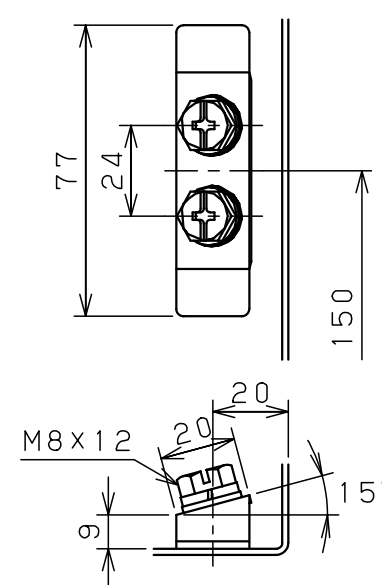

付属品リスト		
部品名	備考	入数
アースボルトM8-12	ポデーアース用	2
キーセット	キーNo. N200×2個	1
取扱説明書		1

扉開放図 (1:10)

扉 機器取付有効図

A部断面詳細 (1:2)

B部断面詳細 (1:2)

接地端子詳細 国土交通省仕様 (1:2)

C部 (基板取付部) 詳細 (1:2)

特記事項  
・キャビネットの扉が、下から上へ開くようには取付けないでください。

キャビネット仕様		品名	
形式	屋内用	RA形制御盤キャビネット横長タイプ	
ボデー	鋼板 t1.6	RA25-83Y	
ドア	鋼板 t1.6	図番	1/1
基板	鋼板 t2.3	合基準	
塗装色	ライトベージュ (5Y7/1)	尺度	1:10
IP	保護等級 IP53 (カテゴリ-2)	設計	谷口
質量	製品質量 18.5kg	製図	井上
		検図	鈴木忍
		作成日	2011年 04月 20日