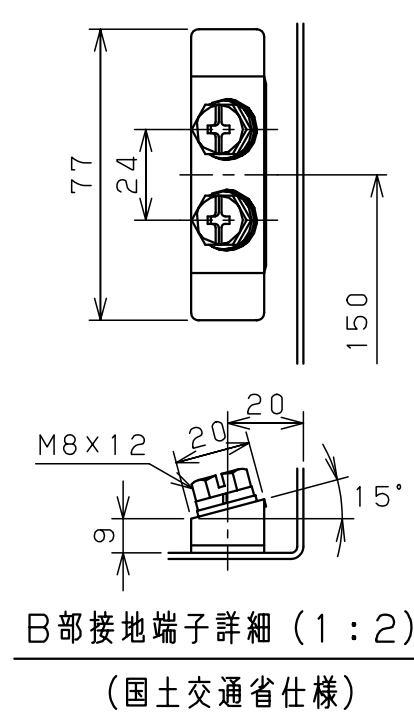

付属品リスト		
部品名	用途	入数
アースネジM8-12	ボデーアース用	2
キーセット	キー№ N200×2個	1

扉機器取付有効図

特記事項
・扉の開閉角度は約103°となります。

キャビネット仕様		品名	
形式	屋内・屋外兼用	RA形制御盤キャビネット	
ボデー	鋼板 t1.6	RAB12-34C	
ドア	鋼板 t1.6	図番	1/1
基板	木板 t15	合算	1/1
塗装色	クリーム (2.5Y9/1)	尺度	1:5
IP	保護等級 IP54 (カテゴリ-2)	設計	伊藤
質量	製品質量 6.7 kg	製図	伊藤
		検図	鈴木
		鈴木	一正
		作成日	2008年 12月 1日