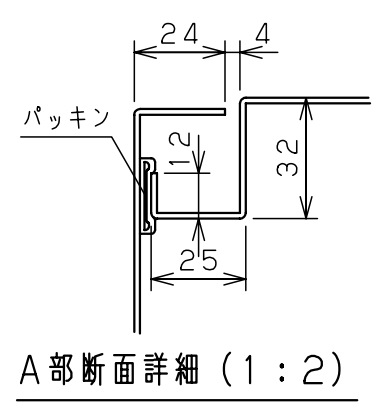

付属品リスト		
部品名	用途	入数
アースネジM8-12	ボデーアース用	2
キーセット	キー№ N200×2個	1

扉機器取付有効図

特記事項
・扉の開閉角度は約103°となります。

キャビネット仕様		品名	
形式	屋内・屋外兼用	RA形制御盤キャビネット	
ボデー	鋼板 t1.6	RAB12-34C	
ドア	鋼板 t1.6	図番	1/1
基板	木板 t15	合算	1/1
塗装色	クリーム (2.5Y9/1)	尺度	1:5
IP	保護等級 IP54 (カテゴリ-2)	設計	伊藤
質量	製品質量 6.7 kg	製図	伊藤
		検図	鈴木
		鈴木	一正
		作成日	2008年 12月 1日