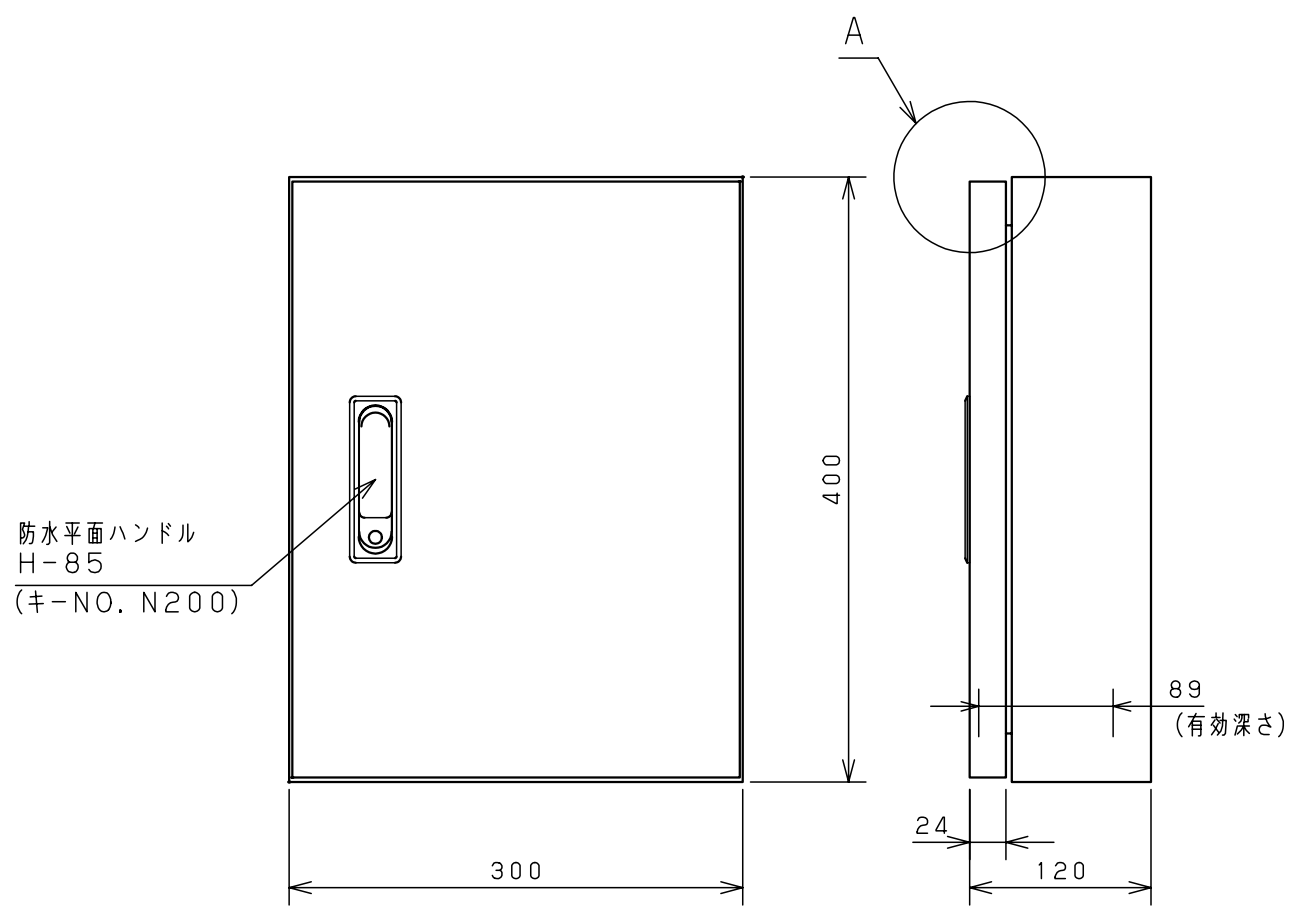

付属品リスト		
部品名	用途	入数
アースネジM8-12	ボデーアース用	2
キーセット	キー№ N200×2個	1

扉機器取付有効図

特記事項
・扉の開閉角度は約103°となります。

キャビネット仕様		品名	
形式	屋内・屋外兼用	RA形制御盤キャビネット	
ボデー	鋼板 t1.6	RAB12-34C	
ドア	鋼板 t1.6	図番	1/1
基板	木板 t15	合算	1/1
塗装色	クリーム (2.5Y9/1)	尺度	1:5
IP	保護等級 IP54 (カテゴリ-2)	設計	伊藤
質量	製品質量 6.7 kg	製図	伊藤
		検図	鈴木
		鈴木	一正
		作成日	2008年 12月 1日