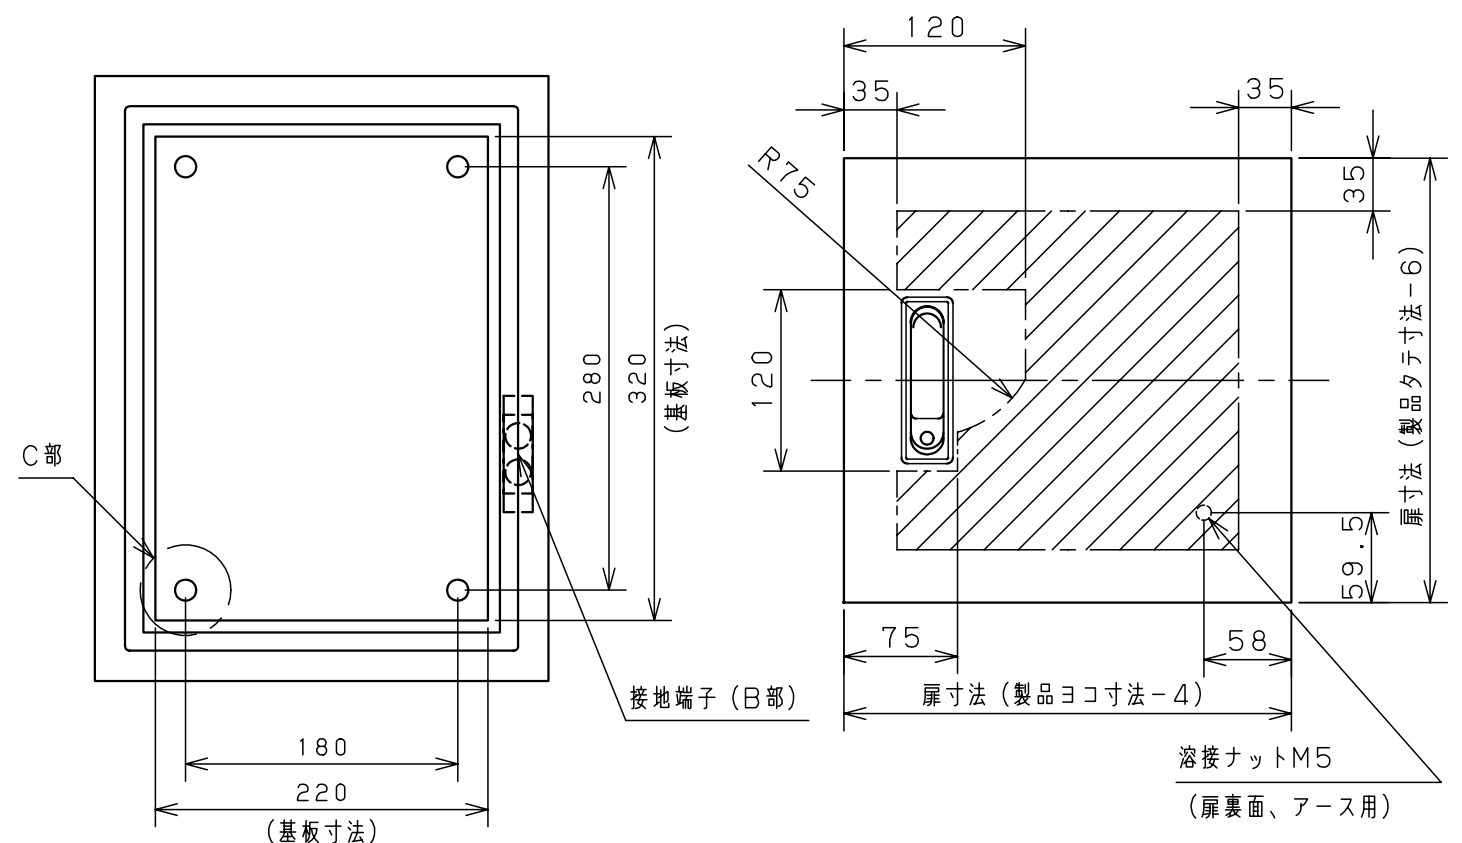

付属品リスト		
部品名	用途	入数
アースネジM8-12	ボデーアース用	2
キーセット	キー№ N200×2個	1

扉機器取付有効図

特記事項
・扉の開閉角度は約103°となります。

キャビネット仕様		品名	
形式	屋内・屋外兼用	RA形制御盤キャビネット	
ボデー	鋼板 t1.6	RAB12-34C	
ドア	鋼板 t1.6	図番	1/1
基板	木板 t15	合算	1/1
塗装色	クリーム (2.5Y9/1)	尺度	1:5
IP	保護等級 IP54 (カテゴリ-2)	設計	伊藤
質量	製品質量 6.7 kg	製図	伊藤
		検図	鈴木
		鈴木	一正
		作成日	2008年 12月 1日