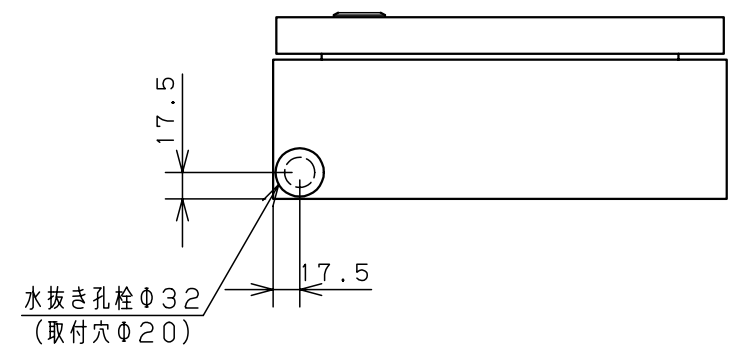

付属品リスト		
部品名	用途	入数
アースネジM8-12	ボデーアース用	2
キーセット	キー№ N200×2個	1

扉機器取付有効図

特記事項
・扉の開閉角度は約103°となります。

キャビネット仕様		品名	
形式	屋内・屋外兼用	RA形制御盤キャビネット	
ボデー	鋼板 t1.6	RAB12-34C	
ドア	鋼板 t1.6	図番	1/1
基板	木板 t15	合算	1/1
塗装色	クリーム (2.5Y9/1)	尺度	1:5
IP	保護等級 IP54 (カテゴリ-2)	設計	伊藤
質量	製品質量 6.7 kg	製図	伊藤
		検図	鈴木
		鈴木	一正
		作成日	2008年 12月 1日