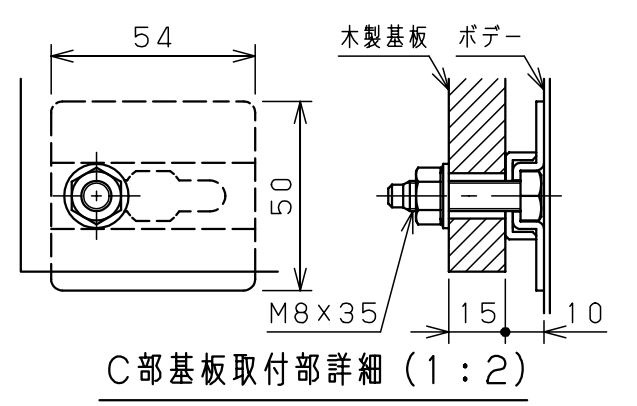

付属品リスト		
部品名	用途	入数
アースネジM8-12	ボデーアース用	2
キーセット	キー№ N200×2個	1

扉機器取付有効図

特記事項
・扉の開閉角度は約103°となります。

キャビネット仕様		品名	
形式	屋内・屋外兼用	RA形制御盤キャビネット	
ボデー	鋼板 t1.6	RAB12-34C	
ドア	鋼板 t1.6	図番	1/1
基板	木板 t15	合算	1/1
塗装色	クリーム (2.5Y9/1)	尺度	1:5
IP	保護等級 IP54 (カテゴリ-2)	設計	伊藤
質量	製品質量 6.7 kg	製図	伊藤
		検図	鈴木
		鈴木	一正
		作成日	2008年 12月 1日