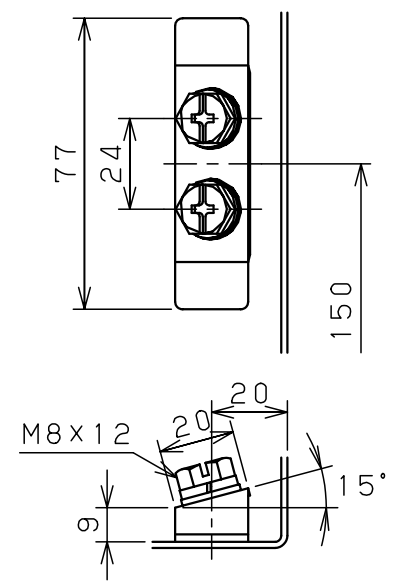

付属品リスト		
部品名	用途	入数
アースネジM8-12	ボデーアース用	2
キーセット	キーNo. N200×2個	1

溶接ナットM5
(扉裏面、アース用)

扉機器取付有効図

C部基板取付部詳細 (1:2)

A部断面詳細 (1:2)

B部接地端子詳細 (1:2)
(国土交通省仕様)

特記事項

・扉の開閉角度は約103°となります。

キャビネット仕様		品名	
形式	屋内・屋外兼用	RA形制御盤キャビネット	
ボデー	鋼板 t1.6	RAB12-44C	
ドア	鋼板 t1.6	図番	1/1
基板	木板 t15	合算	
塗装色	クリーム (2.5Y9/1)	尺度	1:10
IP	保護等級 IP54 (カテゴリ-2)	設計	伊藤
質量	製品質量 8.5 kg	製図	伊藤
		検図	鈴木
		校正	一正
		作成日	2008年 12月 1日