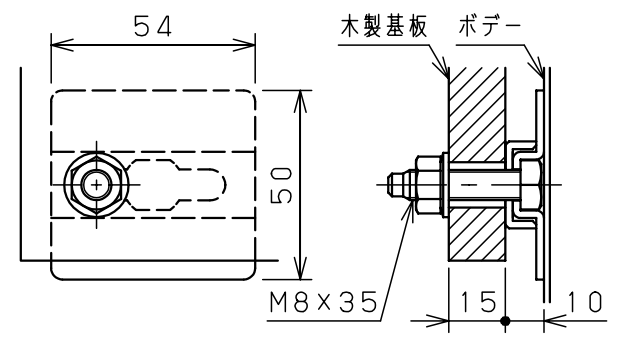

付属品リスト		
部品名	用途	入数
アースネジM8-12	ボデーアース用	2
キーセット	キーNo. N200×2個	1

溶接ナットM5
(扉裏面、アース用)

扉機器取付有効図

C部基板取付部詳細 (1:2)

A部断面詳細 (1:2)

B部接地端子詳細 (1:2)
(国土交通省仕様)

特記事項

・扉の開閉角度は約103°となります。

キャビネット仕様		品名	
形式	屋内・屋外兼用	RA形制御盤キャビネット	
ボデー	鋼板 t1.6	RAB12-44C	
ドア	鋼板 t1.6	図番	1/1
基板	木板 t15	合算	
塗装色	クリーム (2.5Y9/1)	尺度	1:10
IP	保護等級 IP54 (カテゴリ-2)	設計	伊藤
質量	製品質量 8.5 kg	製図	伊藤
		検図	鈴木
		校正	一正
		作成日	2008年 12月 1日