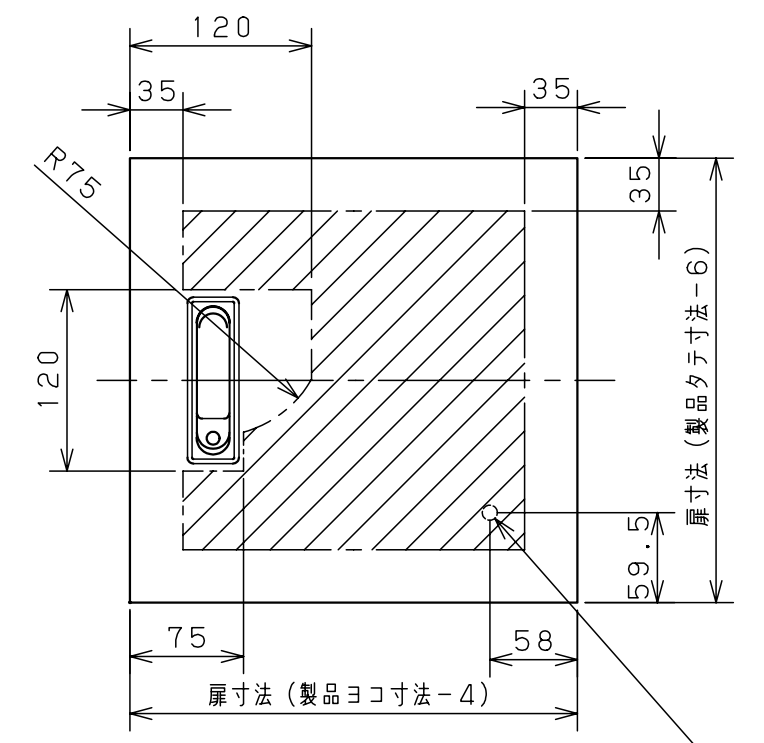

付属品リスト		
部品名	用途	入数
アースネジM8-12	ボデーアース用	2
キーセット	キーNo. N200×2個	1

溶接ナットM5
(扉裏面、アース用)

扉機器取付有効図

C部基板取付部詳細 (1:2)

A部断面詳細 (1:2)

B部接地端子詳細 (1:2)
(国土交通省仕様)

特記事項

・扉の開閉角度は約103°となります。

キャビネット仕様		品名	
形式	屋内・屋外兼用	RA形制御盤キャビネット	
ボデー	鋼板 t1.6	RAB12-44C	
ドア	鋼板 t1.6	図番	1/1
基板	木板 t15	合算	
塗装色	クリーム (2.5Y9/1)	尺度	1:10
IP	保護等級 IP54 (カテゴリ-2)	設計	伊藤
質量	製品質量 8.5 kg	製図	伊藤
		検図	鈴木
		校正	一正
		作成日	2008年 12月 1日