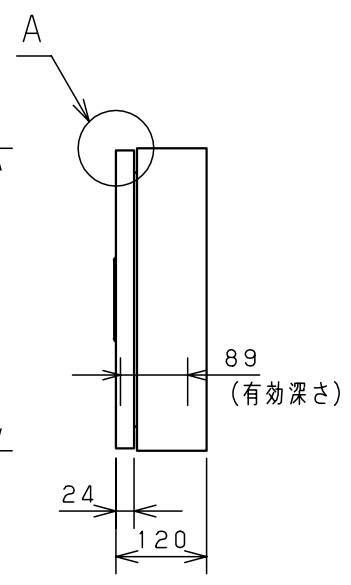

付属品リスト		
部品名	用途	入数
アースネジM8-12	ボデーアース用	2
キーセット	キーNo. N200×2個	1

溶接ナットM5
(扉裏面、アース用)

扉機器取付有効図

C部基板取付部詳細 (1:2)

A部断面詳細 (1:2)

B部接地端子詳細 (1:2)
(国土交通省仕様)

特記事項

・扉の開閉角度は約103°となります。

キャビネット仕様		品名	
形式	屋内・屋外兼用	RA形制御盤キャビネット	
ボデー	鋼板 t1.6	RAB12-44C	
ドア	鋼板 t1.6	図番	1/1
基板	木板 t15	合算	
塗装色	クリーム (2.5Y9/1)	尺度	1:10
IP	保護等級 IP54 (カテゴリ-2)	設計	伊藤
質量	製品質量 8.5 kg	製図	伊藤
		検図	鈴木
		校正	一正
		作成日	2008年 12月 1日