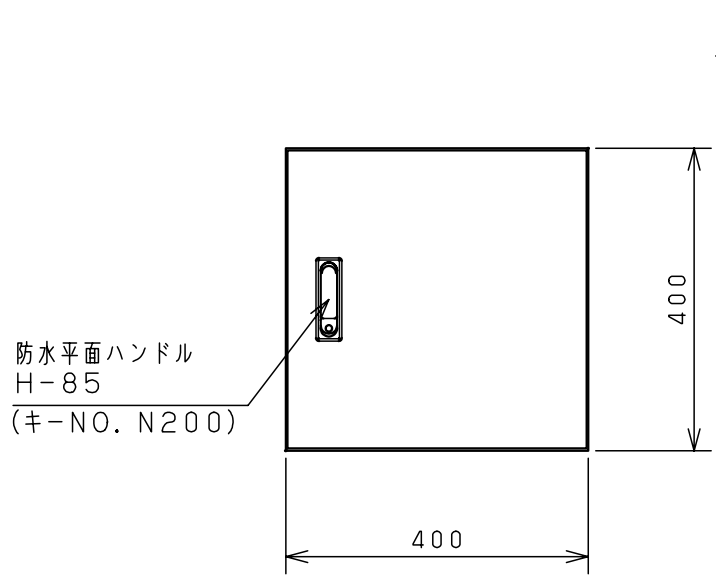

付属品リスト		
部品名	用途	入数
アースネジM8-12	ボデーアース用	2
キーセット	キーNo. N200×2個	1

溶接ナットM5
(扉裏面、アース用)

扉機器取付有効図

C部基板取付部詳細 (1:2)

A部断面詳細 (1:2)

B部接地端子詳細 (1:2)
(国土交通省仕様)

特記事項

・扉の開閉角度は約103°となります。

キャビネット仕様		品名	
形式	屋内・屋外兼用	RA形制御盤キャビネット	
ボデー	鋼板 t1.6	RAB12-44C	
ドア	鋼板 t1.6	図番	1/1
基板	木板 t15	合算	
塗装色	クリーム (2.5Y9/1)	尺度	1:10
IP	保護等級 IP54 (カテゴリ-2)	設計	伊藤
質量	製品質量 8.5 kg	製図	伊藤
		検図	鈴木
		校正	一正
		作成日	2008年 12月 1日