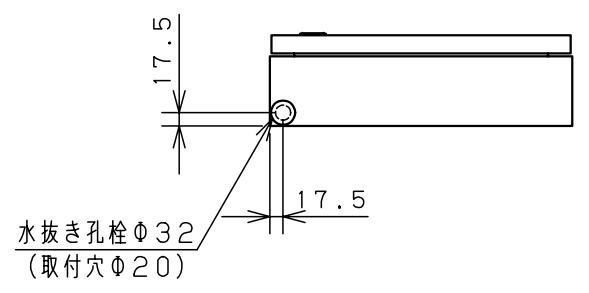

付属品リスト		
部品名	用途	入数
アースネジM8-12	ボデーアース用	2
キーセット	キーNo. N200×2個	1

溶接ナットM5
(扉裏面、アース用)

扉機器取付有効図

C部基板取付部詳細 (1:2)

A部断面詳細 (1:2)

B部接地端子詳細 (1:2)
(国土交通省仕様)

特記事項

・扉の開閉角度は約103°となります。

キャビネット仕様		品名	
形式	屋内・屋外兼用	RA形制御盤キャビネット	
ボデー	鋼板 t1.6	RAB12-44C	
ドア	鋼板 t1.6	図番	1/1
基板	木板 t15	合算	
塗装色	クリーム (2.5Y9/1)	尺度	1:10
IP	保護等級 IP54 (カテゴリ-2)	設計	伊藤
質量	製品質量 8.5 kg	製図	伊藤
		検図	鈴木
		校正	一正
		作成日	2008年 12月 1日