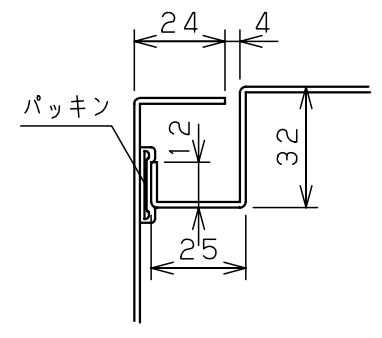

付属品リスト		
部品名	用途	入数
アースネジM8-12	ボデーアース用	2
キーセット	キーNo. N200×2個	1

溶接ナットM5
(扉裏面、アース用)

扉機器取付有効図

C部基板取付部詳細 (1:2)

A部断面詳細 (1:2)

B部接地端子詳細 (1:2)
(国土交通省仕様)

特記事項

・扉の開閉角度は約103°となります。

キャビネット仕様		品名	
形式	屋内・屋外兼用	RA形制御盤キャビネット	
ボデー	鋼板 t1.6	RAB12-44C	
ドア	鋼板 t1.6	図番	1/1
基板	木板 t15	合算	
塗装色	クリーム (2.5Y9/1)	尺度	1:10
IP	保護等級 IP54 (カテゴリ-2)	設計	伊藤
質量	製品質量 8.5 kg	製図	伊藤
		検図	鈴木
		校正	一正
		作成日	2008年 12月 1日