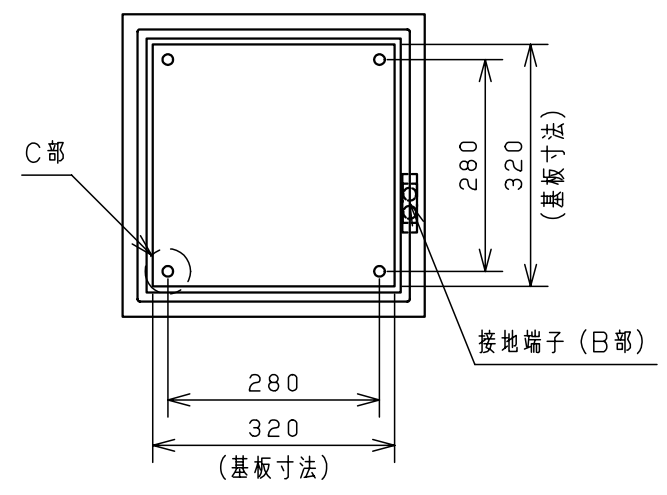

付属品リスト		
部品名	用途	入数
アースネジM8-12	ボデーアース用	2
キーセット	キーNo. N200×2個	1

溶接ナットM5
(扉裏面、アース用)

扉機器取付有効図

C部基板取付部詳細 (1:2)

A部断面詳細 (1:2)

B部接地端子詳細 (1:2)
(国土交通省仕様)

特記事項

・扉の開閉角度は約103°となります。

キャビネット仕様		品名	
形式	屋内・屋外兼用	RA形制御盤キャビネット	
ボデー	鋼板 t1.6	RAB12-44C	
ドア	鋼板 t1.6	図番	1/1
基板	木板 t15	合算	
塗装色	クリーム (2.5Y9/1)	尺度	1:10
IP	保護等級 IP54 (カテゴリ-2)	設計	伊藤
質量	製品質量 8.5 kg	製図	伊藤
		検図	鈴木
		校正	一正
		作成日	2008年 12月 1日