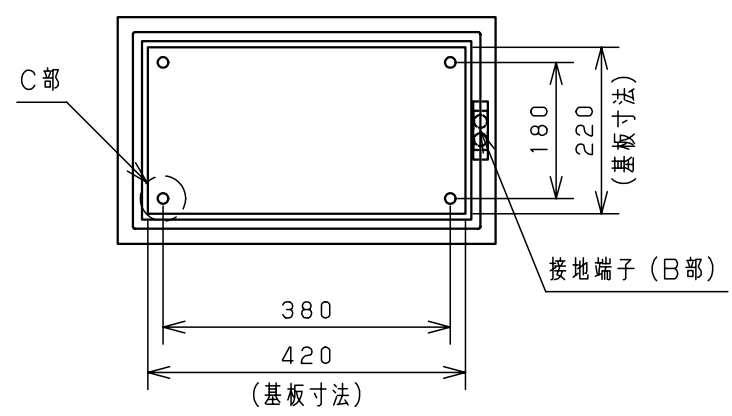

付属品リスト		
部品名	用途	入数
アースネジM8-12	ボデーアース用	2
キーセット	キーNo. N200×2個	1

扉機器取付有効図

C部基板取付部詳細 (1:2)

A部断面詳細 (1:2)

B部接地端子詳細 (1:2)
(国土交通省仕様)

特記事項
・扉の開閉角度は約103°となります。

キャビネット仕様		品名	
形式	屋内・屋外兼用	RA形制御盤キャビネット	
ボデー	鋼板 t1.6	RAB12-53	
ドア	鋼板 t1.6	図番	1/1
基板	木板 t15	合筆	1/1
塗装色	ライトベージュ (5Y7/1)	尺度	1:10
IP	保護等級 IP54 (カテゴリ-2)	設計	伊藤
質量	製品質量 8.1 kg	製図	伊藤
		検図	鈴木
			一正
		作成日	2008年 12月 1日