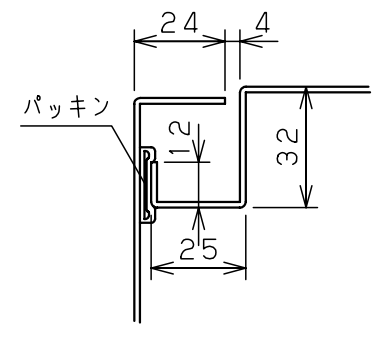

付属品リスト		
部品名	用途	入数
アースネジM8-12	ボデーアース用	2
キーセット	キーNo. N200×2個	1

扉機器取付有効図

C部基板取付部詳細 (1:2)

A部断面詳細 (1:2)

B部接地端子詳細 (1:2)
(国土交通省仕様)

特記事項
・扉の開閉角度は約103°となります。

キャビネット仕様		品名	
形式	屋内・屋外兼用	RA形制御盤キャビネット	
ボデー	鋼板 t1.6	RAB12-53	
ドア	鋼板 t1.6	図番	1/1
基板	木板 t15	合筆	1/1
塗装色	ライトベージュ (5Y7/1)	尺度	1:10
IP	保護等級 IP54 (カテゴリ-2)	設計	伊藤
質量	製品質量 8.1 kg	製図	伊藤
		検図	鈴木
			一正
		作成日	2008年 12月 1日