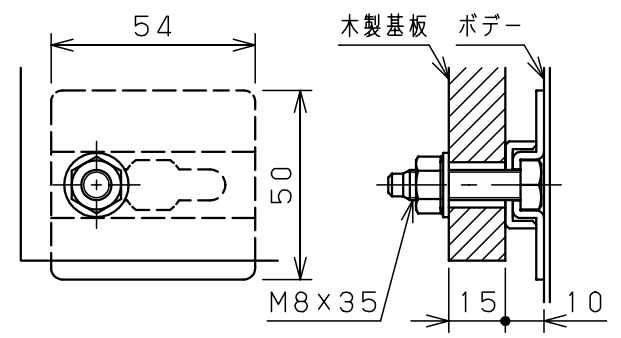

付属品リスト		
部品名	用途	入数
アースネジM8-12	ボデーアース用	2
キーセット	キーNo. N200×2個	1

扉機器取付有効図

C部基板取付部詳細 (1:2)

A部断面詳細 (1:2)

B部接地端子詳細 (1:2)
(国土交通省仕様)

特記事項
・扉の開閉角度は約103°となります。

キャビネット仕様		品名	
形式	屋内・屋外兼用	RA形制御盤キャビネット	
ボデー	鋼板 t1.6	RAB12-53	
ドア	鋼板 t1.6	図番	1/1
基板	木板 t15	合筆	1/1
塗装色	ライトベージュ (5Y7/1)	尺度	1:10
IP	保護等級 IP54 (カテゴリ-2)	設計	伊藤
質量	製品質量 8.1 kg	製図	伊藤
		検図	鈴木
			一正
		作成日	2008年 12月 1日