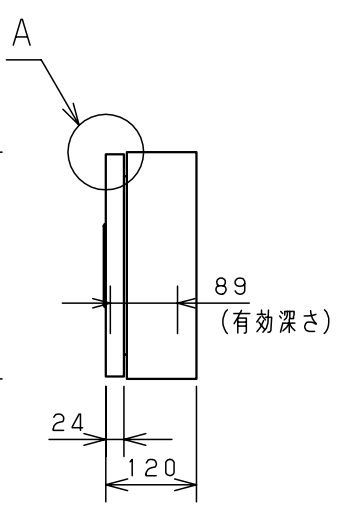

付属品リスト		
部品名	用途	入数
アースネジM8-12	ボデーアース用	2
キーセット	キーNo. N200×2個	1

扉機器取付有効図

C部基板取付部詳細 (1:2)

A部断面詳細 (1:2)

B部接地端子詳細 (1:2)
(国土交通省仕様)

特記事項
・扉の開閉角度は約103°となります。

キャビネット仕様		品名	
形式	屋内・屋外兼用	RA形制御盤キャビネット	
ボデー	鋼板 t1.6	RAB12-53	
ドア	鋼板 t1.6	図番	1/1
基板	木板 t15	合筆	1/1
塗装色	ライトベージュ (5Y7/1)	尺度	1:10
IP	保護等級 IP54 (カテゴリ-2)	設計	伊藤
質量	製品質量 8.1 kg	製図	伊藤
		検図	鈴木
			一正
		作成日	2008年 12月 1日