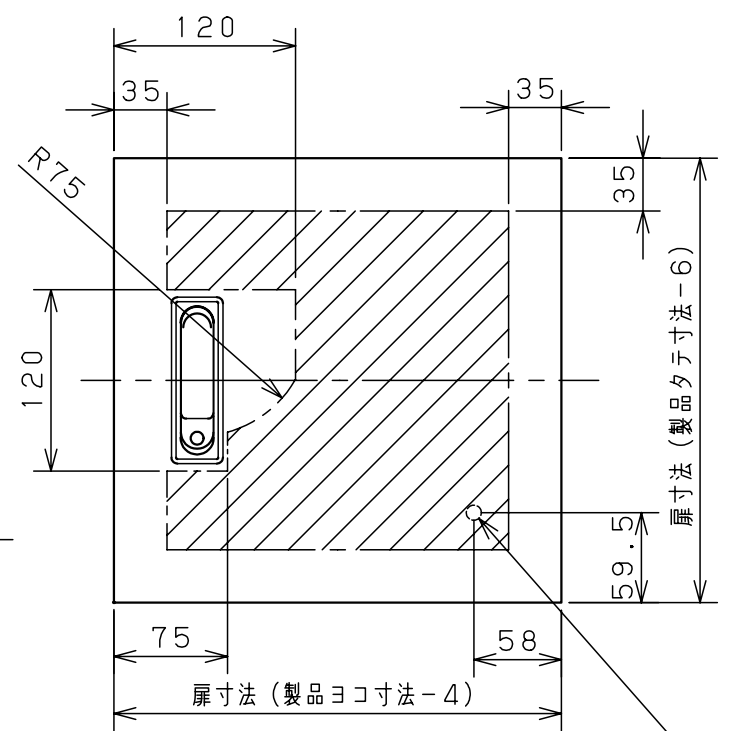

付属品リスト		
部品名	用途	入数
アースネジM8-12	ボデーアース用	2
キーセット	キーNo. N200×2個	1

扉機器取付有効図

C部基板取付部詳細 (1:2)

A部断面詳細 (1:2)

B部接地端子詳細 (1:2)
(国土交通省仕様)

特記事項
・扉の開閉角度は約103°となります。

キャビネット仕様		品名	
形式	屋内・屋外兼用	RA形制御盤キャビネット	
ボデー	鋼板 t1.6	RAB12-53	
ドア	鋼板 t1.6	図番	1/1
基板	木板 t15	合筆	1/1
塗装色	ライトベージュ (5Y7/1)	尺度	1:10
IP	保護等級 IP54 (カテゴリ-2)	設計	伊藤
質量	製品質量 8.1 kg	製図	伊藤
		検図	鈴木
			一正
		作成日	2008年 12月 1日