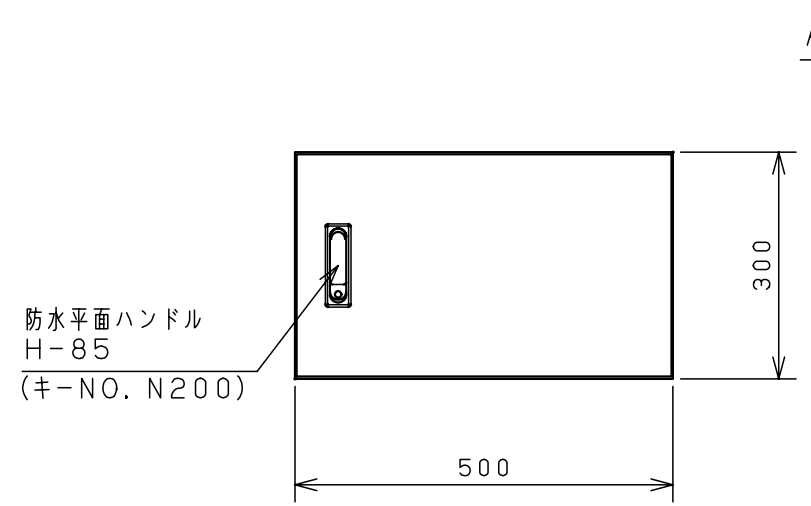

付属品リスト		
部品名	用途	入数
アースネジM8-12	ボデーアース用	2
キーセット	キーNo. N200×2個	1

扉機器取付有効図

C部基板取付部詳細 (1:2)

A部断面詳細 (1:2)

B部接地端子詳細 (1:2)
(国土交通省仕様)

特記事項
・扉の開閉角度は約103°となります。

キャビネット仕様		品名	
形式	屋内・屋外兼用	RA形制御盤キャビネット	
ボデー	鋼板 t1.6	RAB12-53	
ドア	鋼板 t1.6	図番	1/1
基板	木板 t15	合筆	1/1
塗装色	ライトベージュ (5Y7/1)	尺度	1:10
IP	保護等級 IP54 (カテゴリ-2)	設計	伊藤
質量	製品質量 8.1 kg	製図	伊藤
		検図	鈴木
			一正
		作成日	2008年 12月 1日