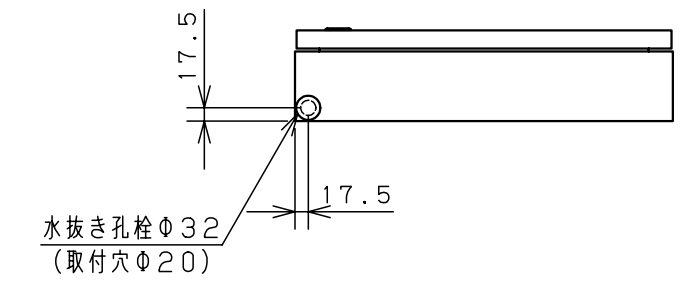

付属品リスト		
部品名	用途	入数
アースネジM8-12	ボデーアース用	2
キーセット	キーNo. N200×2個	1

扉機器取付有効図

C部基板取付部詳細 (1:2)

A部断面詳細 (1:2)

B部接地端子詳細 (1:2)
(国土交通省仕様)

特記事項
・扉の開閉角度は約103°となります。

キャビネット仕様		品名	
形式	屋内・屋外兼用	RA形制御盤キャビネット	
ボデー	鋼板 t1.6	RAB12-53	
ドア	鋼板 t1.6	図番	1/1
基板	木板 t15	合筆	1/1
塗装色	ライトベージュ (5Y7/1)	尺度	1:10
IP	保護等級 IP54 (カテゴリ-2)	設計	伊藤
質量	製品質量 8.1 kg	製図	伊藤
		検図	鈴木
			一正
		作成日	2008年 12月 1日