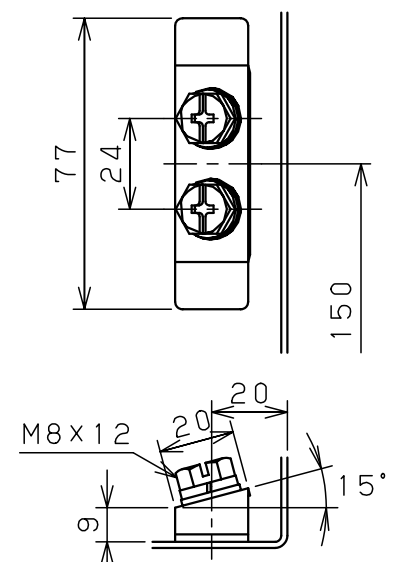

付属品リスト		
部品名	用途	入数
アースネジM8-12	ボデーアース用	2
キーセット	キーNo. N200×2個	1

扉機器取付有効図

C部基板取付部詳細 (1:2)

A部断面詳細 (1:2)

B部接地端子詳細 (1:2)
(国土交通省仕様)

特記事項
・扉の開閉角度は約103°となります。

キャビネット仕様		品名	
形式	屋内・屋外兼用	RA形制御盤キャビネット	
ボデー	鋼板 t1.6	RAB12-53	
ドア	鋼板 t1.6	図番	1/1
基板	木板 t15	合筆	1/1
塗装色	ライトベージュ (5Y7/1)	尺度	1:10
IP	保護等級 IP54 (カテゴリ-2)	設計	伊藤
質量	製品質量 8.1 kg	製図	伊藤
		検図	鈴木
			一正
		作成日	2008年 12月 1日