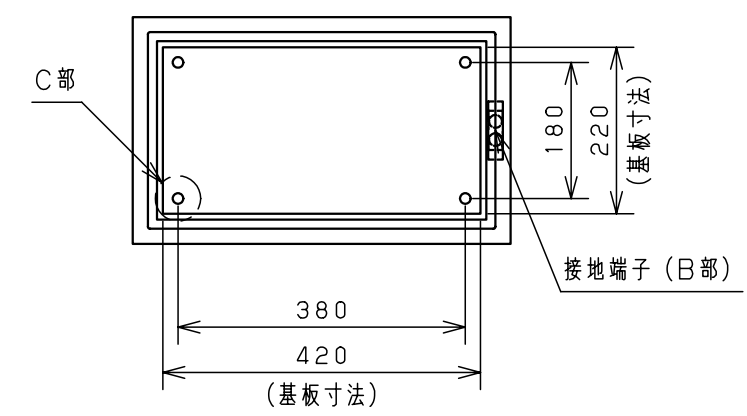

付属品リスト

部品名	用途	入数
アースネジM8-12	ボデーアース用	2
キーセット	キーNo. N200×2個	1

防水平面ハンドル  
H-85  
(キーNO. N200)

溶接ナットM5  
(扉裏面、アース用)

扉機器取付有効図

C部基板取付部詳細 (1:2)

A部断面詳細 (1:2)

B部接地端子詳細 (1:2)  
(国土交通省仕様)

特記事項  
・扉の開閉角度は約103°となります。

キャビネット仕様		品名	RA形制御盤キャビネット			
形式	屋内・屋外兼用	RAB12-53C				
ボデー	鋼板 t1.6	図番	1/1			1/1
ドア	鋼板 t1.6					
基板	木板 t15	合基準	尺度	1:10	設計	伊藤
塗装色	クリーム (2.5Y9/1)					
IP	保護等級 IP54 (カテゴリ-2)	作成日	2008年 12月 1日			
質量	製品質量 8.1 kg					