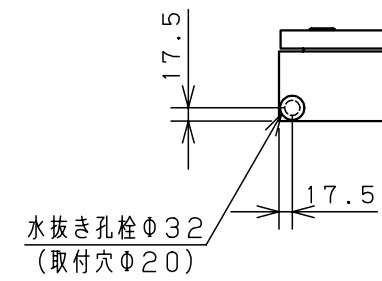

付属品リスト

部品名	用途	入数
アースネジM8-12	ボデーアース用	2
キーセット	キーNo. N200×2個	1

防水平面ハンドル  
H-85  
(キーNO. N200)

溶接ナットM5  
(扉裏面、アース用)

扉機器取付有効図

C部基板取付部詳細 (1:2)

A部断面詳細 (1:2)

B部接地端子詳細 (1:2)  
(国土交通省仕様)

特記事項  
・扉の開閉角度は約103°となります。

キャビネット仕様		品名	RA形制御盤キャビネット			
形式	屋内・屋外兼用	RAB12-53C				
ボデー	鋼板 t1.6	図番	1/1			1/1
ドア	鋼板 t1.6					
基板	木板 t15	合基準	尺度	1:10	設計	伊藤
塗装色	クリーム (2.5Y9/1)					
IP	保護等級 IP54 (カテゴリ-2)	作成日	2008年 12月 1日			
質量	製品質量 8.1 kg					