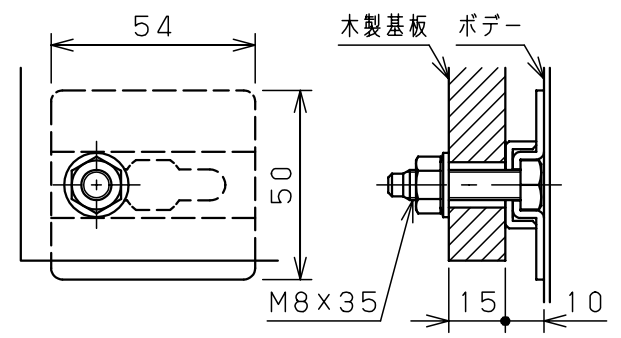

付属品リスト

部品名	用途	入数
アースネジM8-12	ボデーアース用	2
キーセット	キーNo. N200×2個	1

防水平面ハンドル  
H-85  
(キーNO. N200)

溶接ナットM5  
(扉裏面、アース用)

扉機器取付有効図

C部基板取付部詳細 (1:2)

A部断面詳細 (1:2)

B部接地端子詳細 (1:2)  
(国土交通省仕様)

特記事項  
・扉の開閉角度は約103°となります。

キャビネット仕様		品名	RA形制御盤キャビネット			
形式	屋内・屋外兼用	RAB12-53C				
ボデー	鋼板 t1.6	図番	1/1			1/1
ドア	鋼板 t1.6					
基板	木板 t15	合基準	尺度	1:10	設計	伊藤
塗装色	クリーム (2.5Y9/1)					
IP	保護等級 IP54 (カテゴリ-2)	作成日	2008年 12月 1日			
質量	製品質量 8.1 kg					