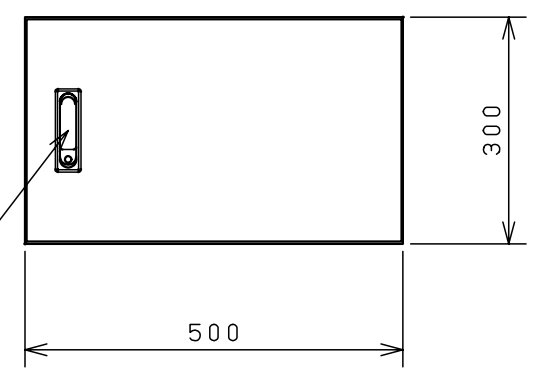

付属品リスト

部品名	用途	入数
アースネジM8-12	ボデーアース用	2
キーセット	キーNo. N200×2個	1

防水平面ハンドル  
H-85  
(キーNO. N200)

溶接ナットM5  
(扉裏面、アース用)

扉機器取付有効図

C部基板取付部詳細 (1:2)

A部断面詳細 (1:2)

B部接地端子詳細 (1:2)  
(国土交通省仕様)

特記事項  
・扉の開閉角度は約103°となります。

キャビネット仕様		品名	RA形制御盤キャビネット			
形式	屋内・屋外兼用	RAB12-53C				
ボデー	鋼板 t1.6	図番	1/1			1/1
ドア	鋼板 t1.6					
基板	木板 t15	合基準	尺度	1:10	設計	伊藤
塗装色	クリーム (2.5Y9/1)					
IP	保護等級 IP54 (カテゴリ-2)	作成日	2008年 12月 1日			
質量	製品質量 8.1 kg					