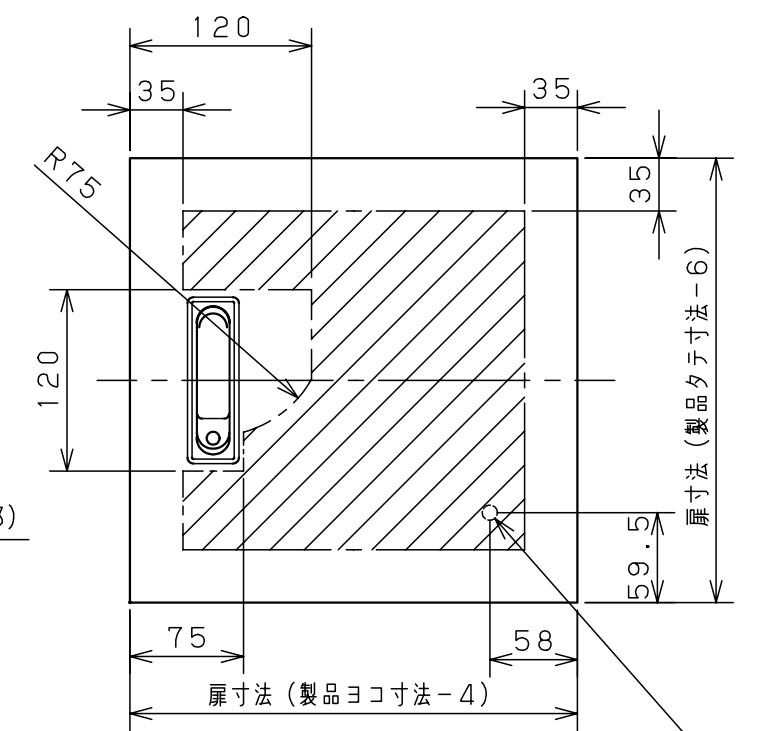

付属品リスト

部品名	用途	入数
アースネジM8-12	ボデーアース用	2
キーセット	キーNo. N200×2個	1

防水平面ハンドル  
H-85  
(キーNO. N200)

溶接ナットM5  
(扉裏面、アース用)

扉機器取付有効図

C部基板取付部詳細 (1:2)

A部断面詳細 (1:2)

B部接地端子詳細 (1:2)  
(国土交通省仕様)

特記事項  
・扉の開閉角度は約103°となります。

キャビネット仕様		品名	RA形制御盤キャビネット			
形式	屋内・屋外兼用	RAB12-53C				
ボデー	鋼板 t1.6	図番	1/1			1/1
ドア	鋼板 t1.6					
基板	木板 t15	合基準	尺度	1:10	設計	伊藤
塗装色	クリーム (2.5Y9/1)					
IP	保護等級 IP54 (カテゴリ-2)	作成日	2008年 12月 1日			
質量	製品質量 8.1 kg					