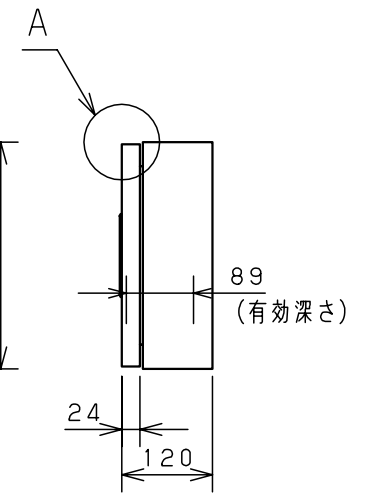

付属品リスト

部品名	用途	入数
アースネジM8-12	ボデーアース用	2
キーセット	キーNo. N200×2個	1

防水平面ハンドル  
H-85  
(キーNO. N200)

溶接ナットM5  
(扉裏面、アース用)

扉機器取付有効図

C部基板取付部詳細 (1:2)

A部断面詳細 (1:2)

B部接地端子詳細 (1:2)  
(国土交通省仕様)

特記事項  
・扉の開閉角度は約103°となります。

キャビネット仕様		品名	RA形制御盤キャビネット			
形式	屋内・屋外兼用	RAB12-53C				
ボデー	鋼板 t1.6	図番	1/1			1/1
ドア	鋼板 t1.6					
基板	木板 t15	合基準	尺度	1:10	設計	伊藤
塗装色	クリーム (2.5Y9/1)					
IP	保護等級 IP54 (カテゴリ-2)	作成日	2008年 12月 1日			
質量	製品質量 8.1 kg					