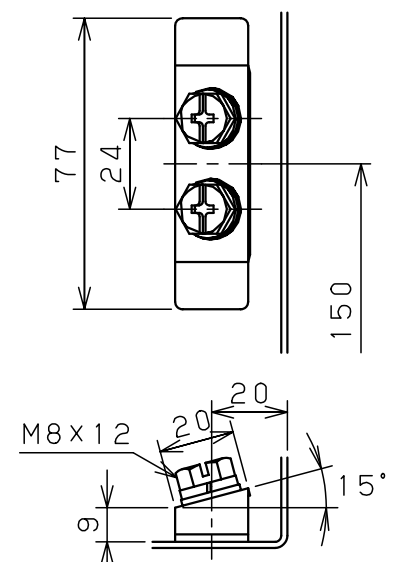

付属品リスト

部品名	用途	入数
アースネジM8-12	ボデーアース用	2
キーセット	キーNo. N200×2個	1

防水平面ハンドル  
H-85  
(キーNO. N200)

溶接ナットM5  
(扉裏面、アース用)

扉機器取付有効図

C部基板取付部詳細 (1:2)

A部断面詳細 (1:2)

B部接地端子詳細 (1:2)  
(国土交通省仕様)

特記事項  
・扉の開閉角度は約103°となります。

キャビネット仕様		品名	RA形制御盤キャビネット			
形式	屋内・屋外兼用	RAB12-53C				
ボデー	鋼板 t1.6	図番	1/1			1/1
ドア	鋼板 t1.6					
基板	木板 t15	合基準	尺度	1:10	設計	伊藤
塗装色	クリーム (2.5Y9/1)					
IP	保護等級 IP54 (カテゴリ-2)	作成日	2008年 12月 1日			
質量	製品質量 8.1 kg					