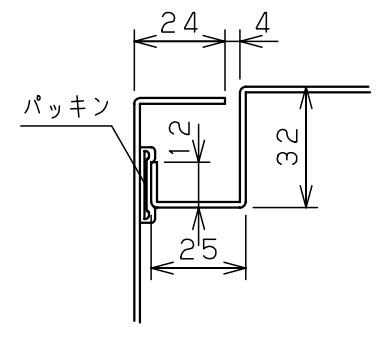

付属品リスト

部品名	用途	入数
アースネジM8-12	ボデーアース用	2
キーセット	キーNo. N200×2個	1

防水平面ハンドル  
H-85  
(キーNO. N200)

溶接ナットM5  
(扉裏面、アース用)

扉機器取付有効図

C部基板取付部詳細 (1:2)

A部断面詳細 (1:2)

B部接地端子詳細 (1:2)  
(国土交通省仕様)

特記事項  
・扉の開閉角度は約103°となります。

キャビネット仕様		品名	RA形制御盤キャビネット			
形式	屋内・屋外兼用	RAB12-53C				
ボデー	鋼板 t1.6	図番	1/1			1/1
ドア	鋼板 t1.6					
基板	木板 t15	合基準	尺度	1:10	設計	伊藤
塗装色	クリーム (2.5Y9/1)					
IP	保護等級 IP54 (カテゴリ-2)	作成日	2008年 12月 1日			
質量	製品質量 8.1 kg					